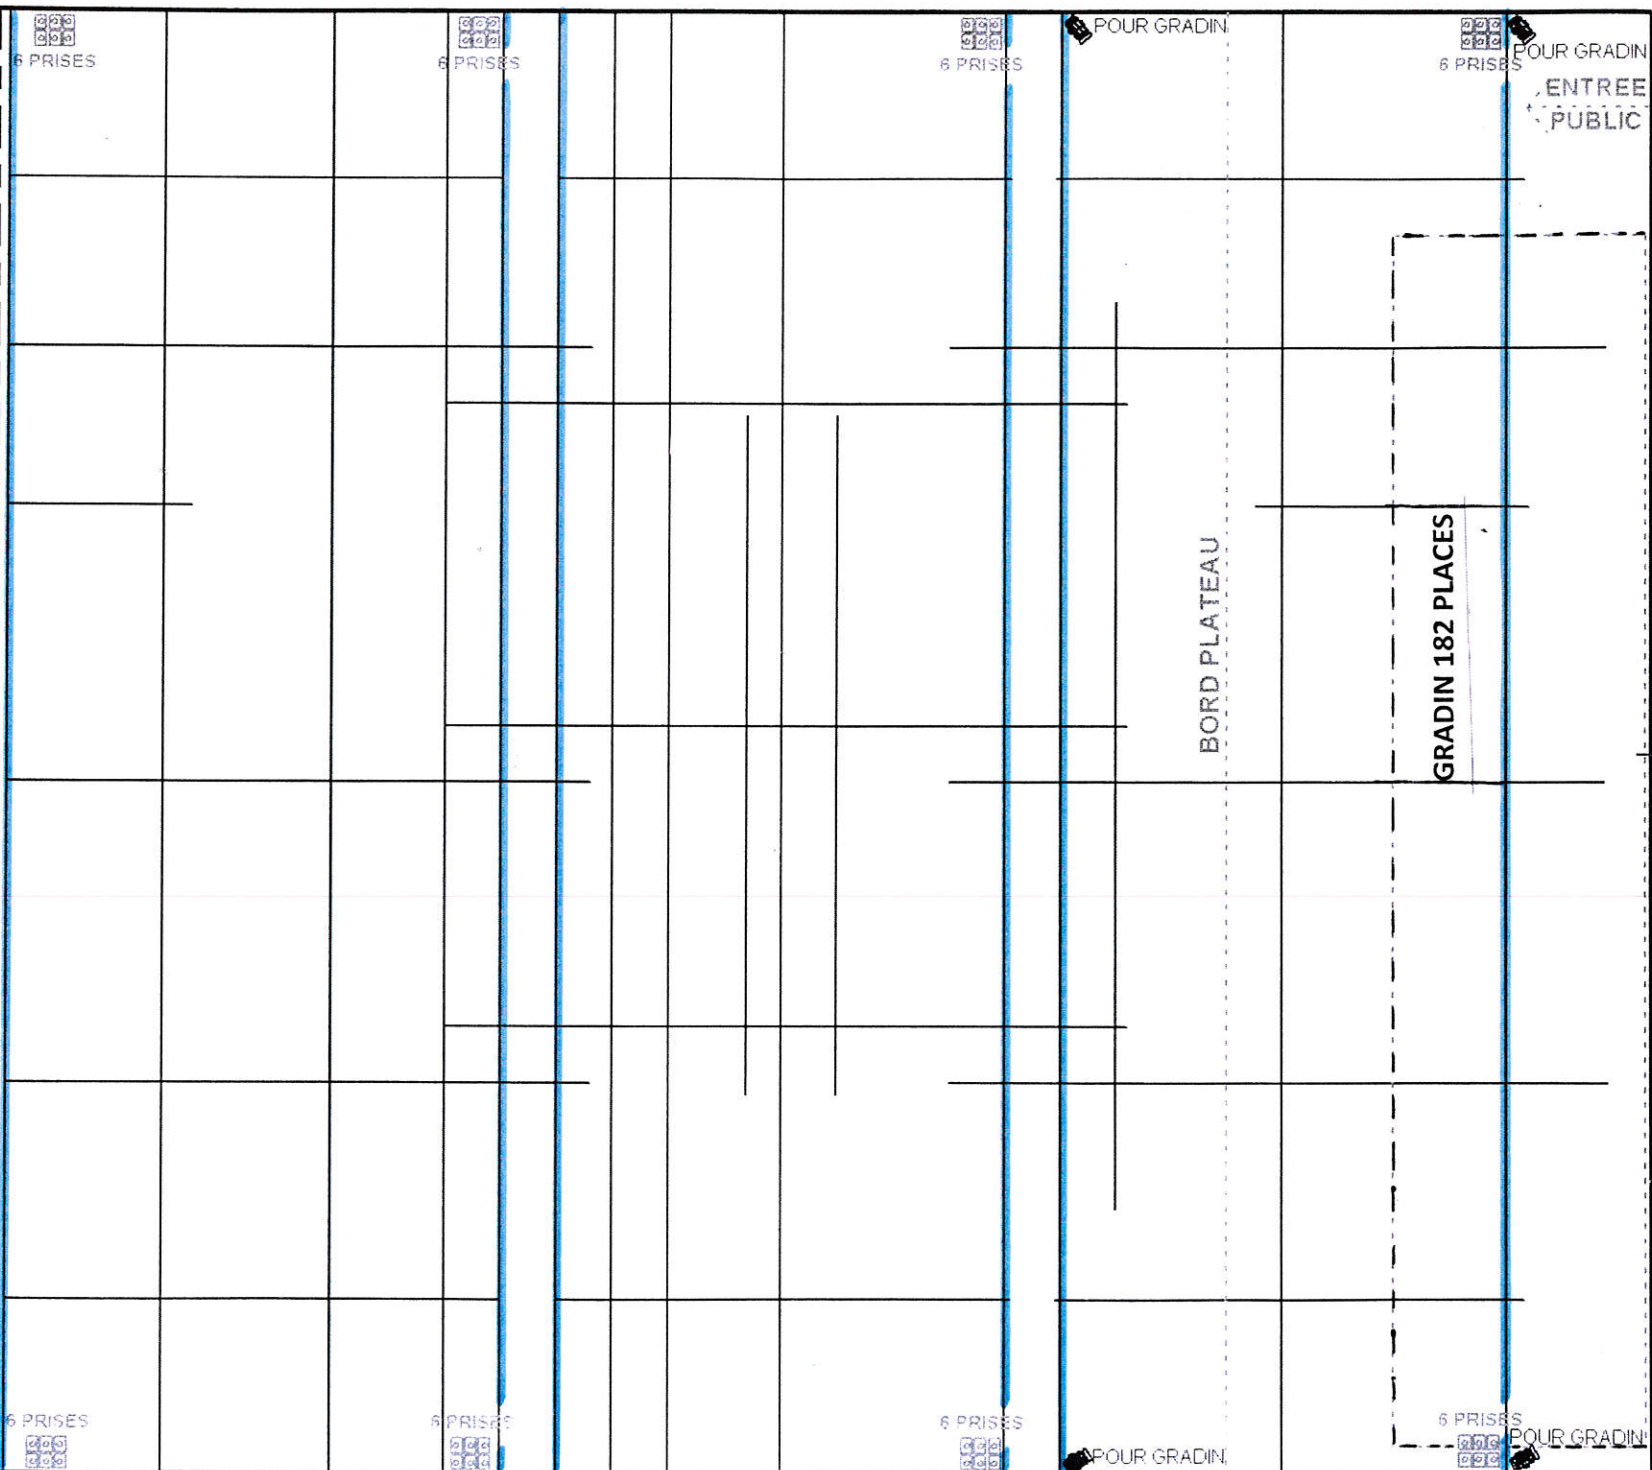

ECHELLE : 1/70e

GRANDE SALLE
DU
PATRO

3 PRISES DIRECT
1 BORNIER DE 3 X 63A
2 P17 63A ET 4 P17 32A
PUISSANCE 3 X 50A
ARMOIRE ELECTRIQUE

ARRIVEE DES PRISES GRILL

TAPS FOND DE SCENE

ENTREE
PUBLIC

BORD PLATEAU

GRADIN 182 PLACES

POUR GRADIN

POUR GRADIN

POUR GRADIN

POUR GRADIN