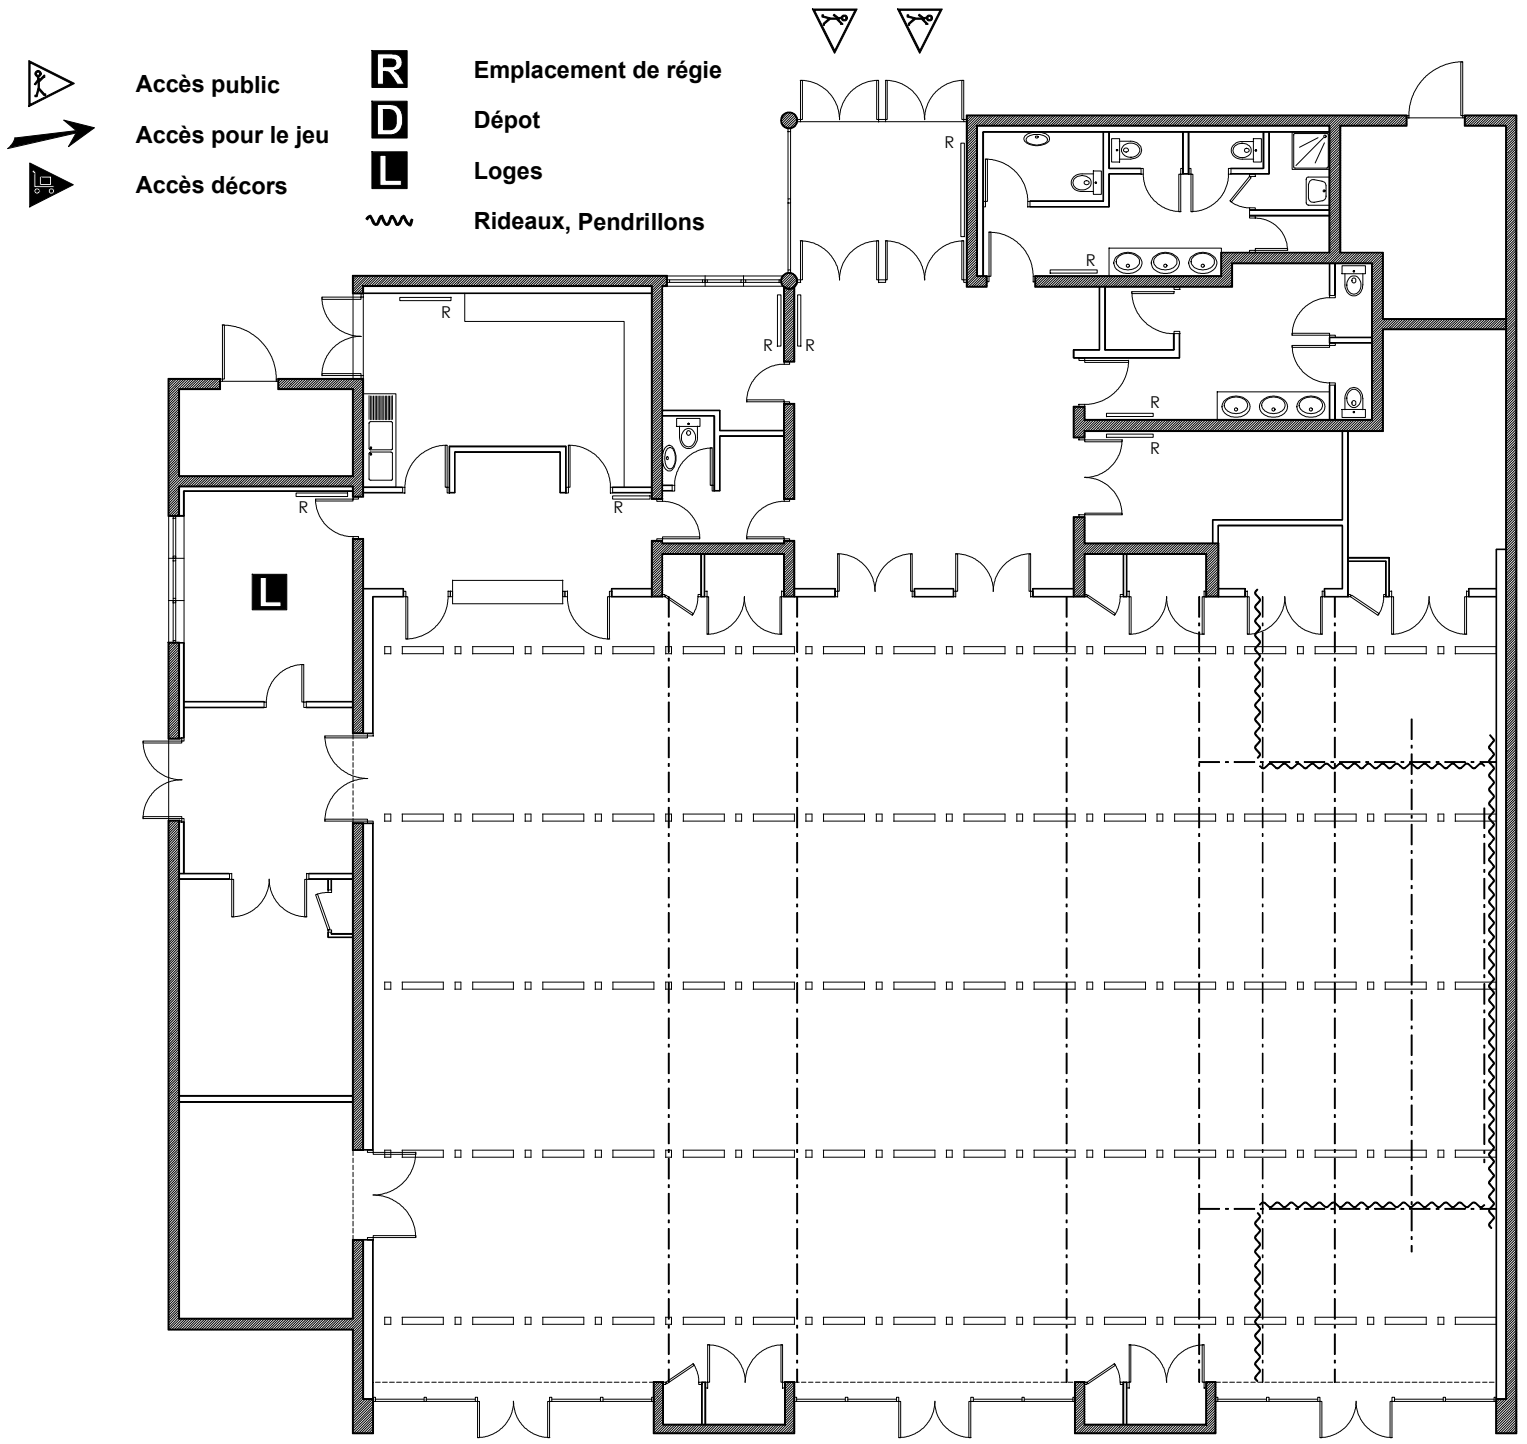

Salle des fêtes à Villeneuve les salines (17)

Scène modulable 6.0 x 10.0 mètres maxi

- Poutre de 300 Δ
- Ferme américaine

Plan