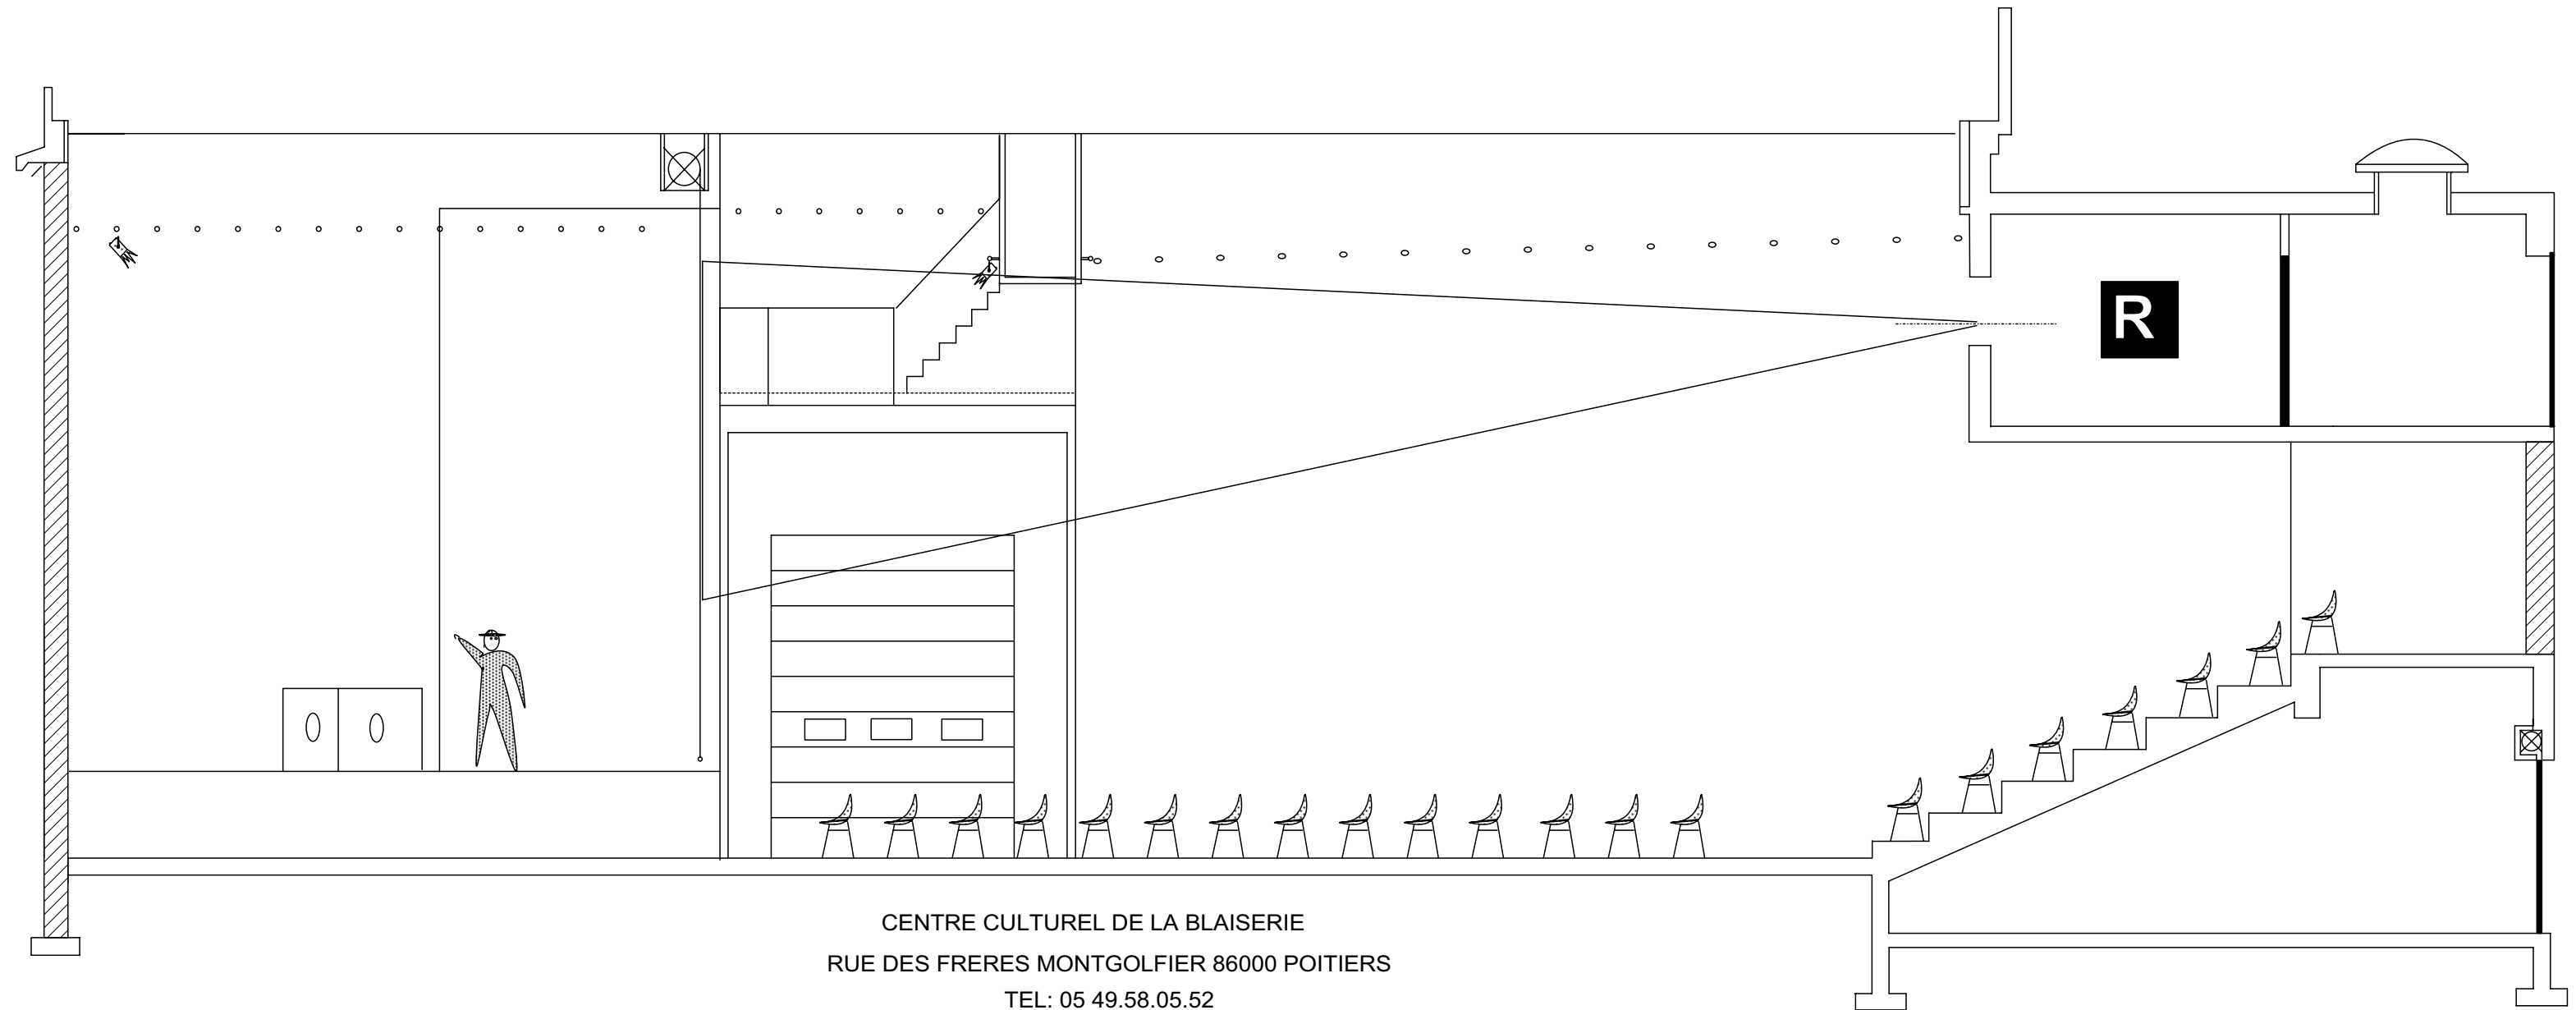

Centre d'animation La Blaiserie à Poitiers (86)

-  Accès public
-  Accès pour le jeu
-  Accès décors
-  Emplacement de régie
-  Dépôt
-  Loges
-  Rideaux, Pendillons

Coupe

CENTRE CULTUREL DE LA BLAISERIE
RUE DES FRERES MONTGOLFIER 86000 POITIERS
TEL: 05 49.58.05.52
FAX: 05 49 58 96 77
E-mail : culture@csclablaiserie-csc86.org
regiespectacle@csclablaiserie-csc86.org