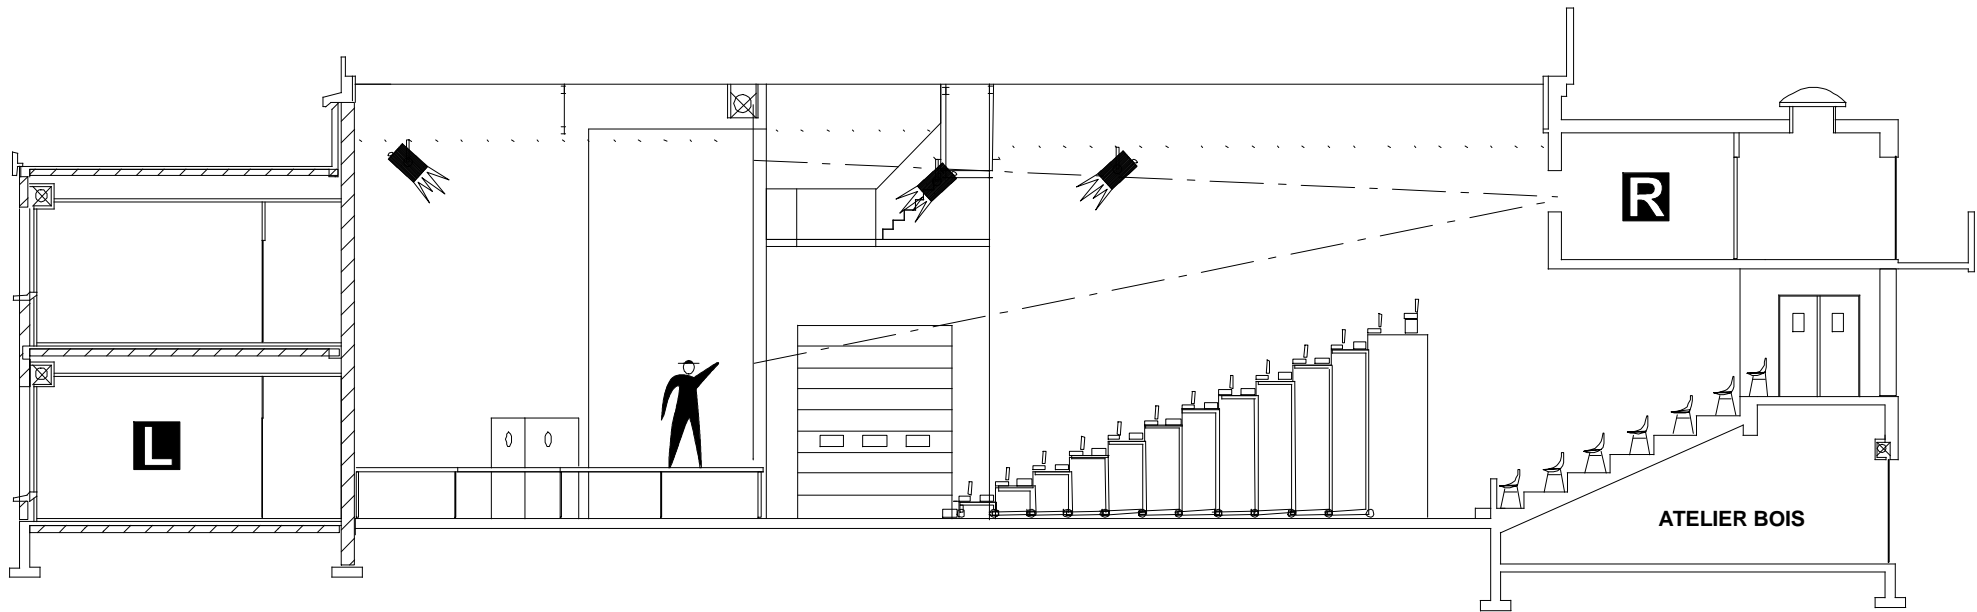

Centre d'animation La Blaiserie à Poitiers (86)

-  Accès public
-  Accès pour le jeu
-  Accès décors
-  Emplacement de régie
-  Dépôt
-  Loges
-  Rideaux, Pendillons

Coupe

CENTRE CULTUREL DE LA BLAISERIE
RUE DES FRERES MONTGOLFIER 86000 POITIERS
TEL: 05 49.58.05.52
FAX: 05 49 58 96 77
E-mail : culture@csclablaiserie-csc86.org
regiespectacle@csclablaiserie-csc86.org