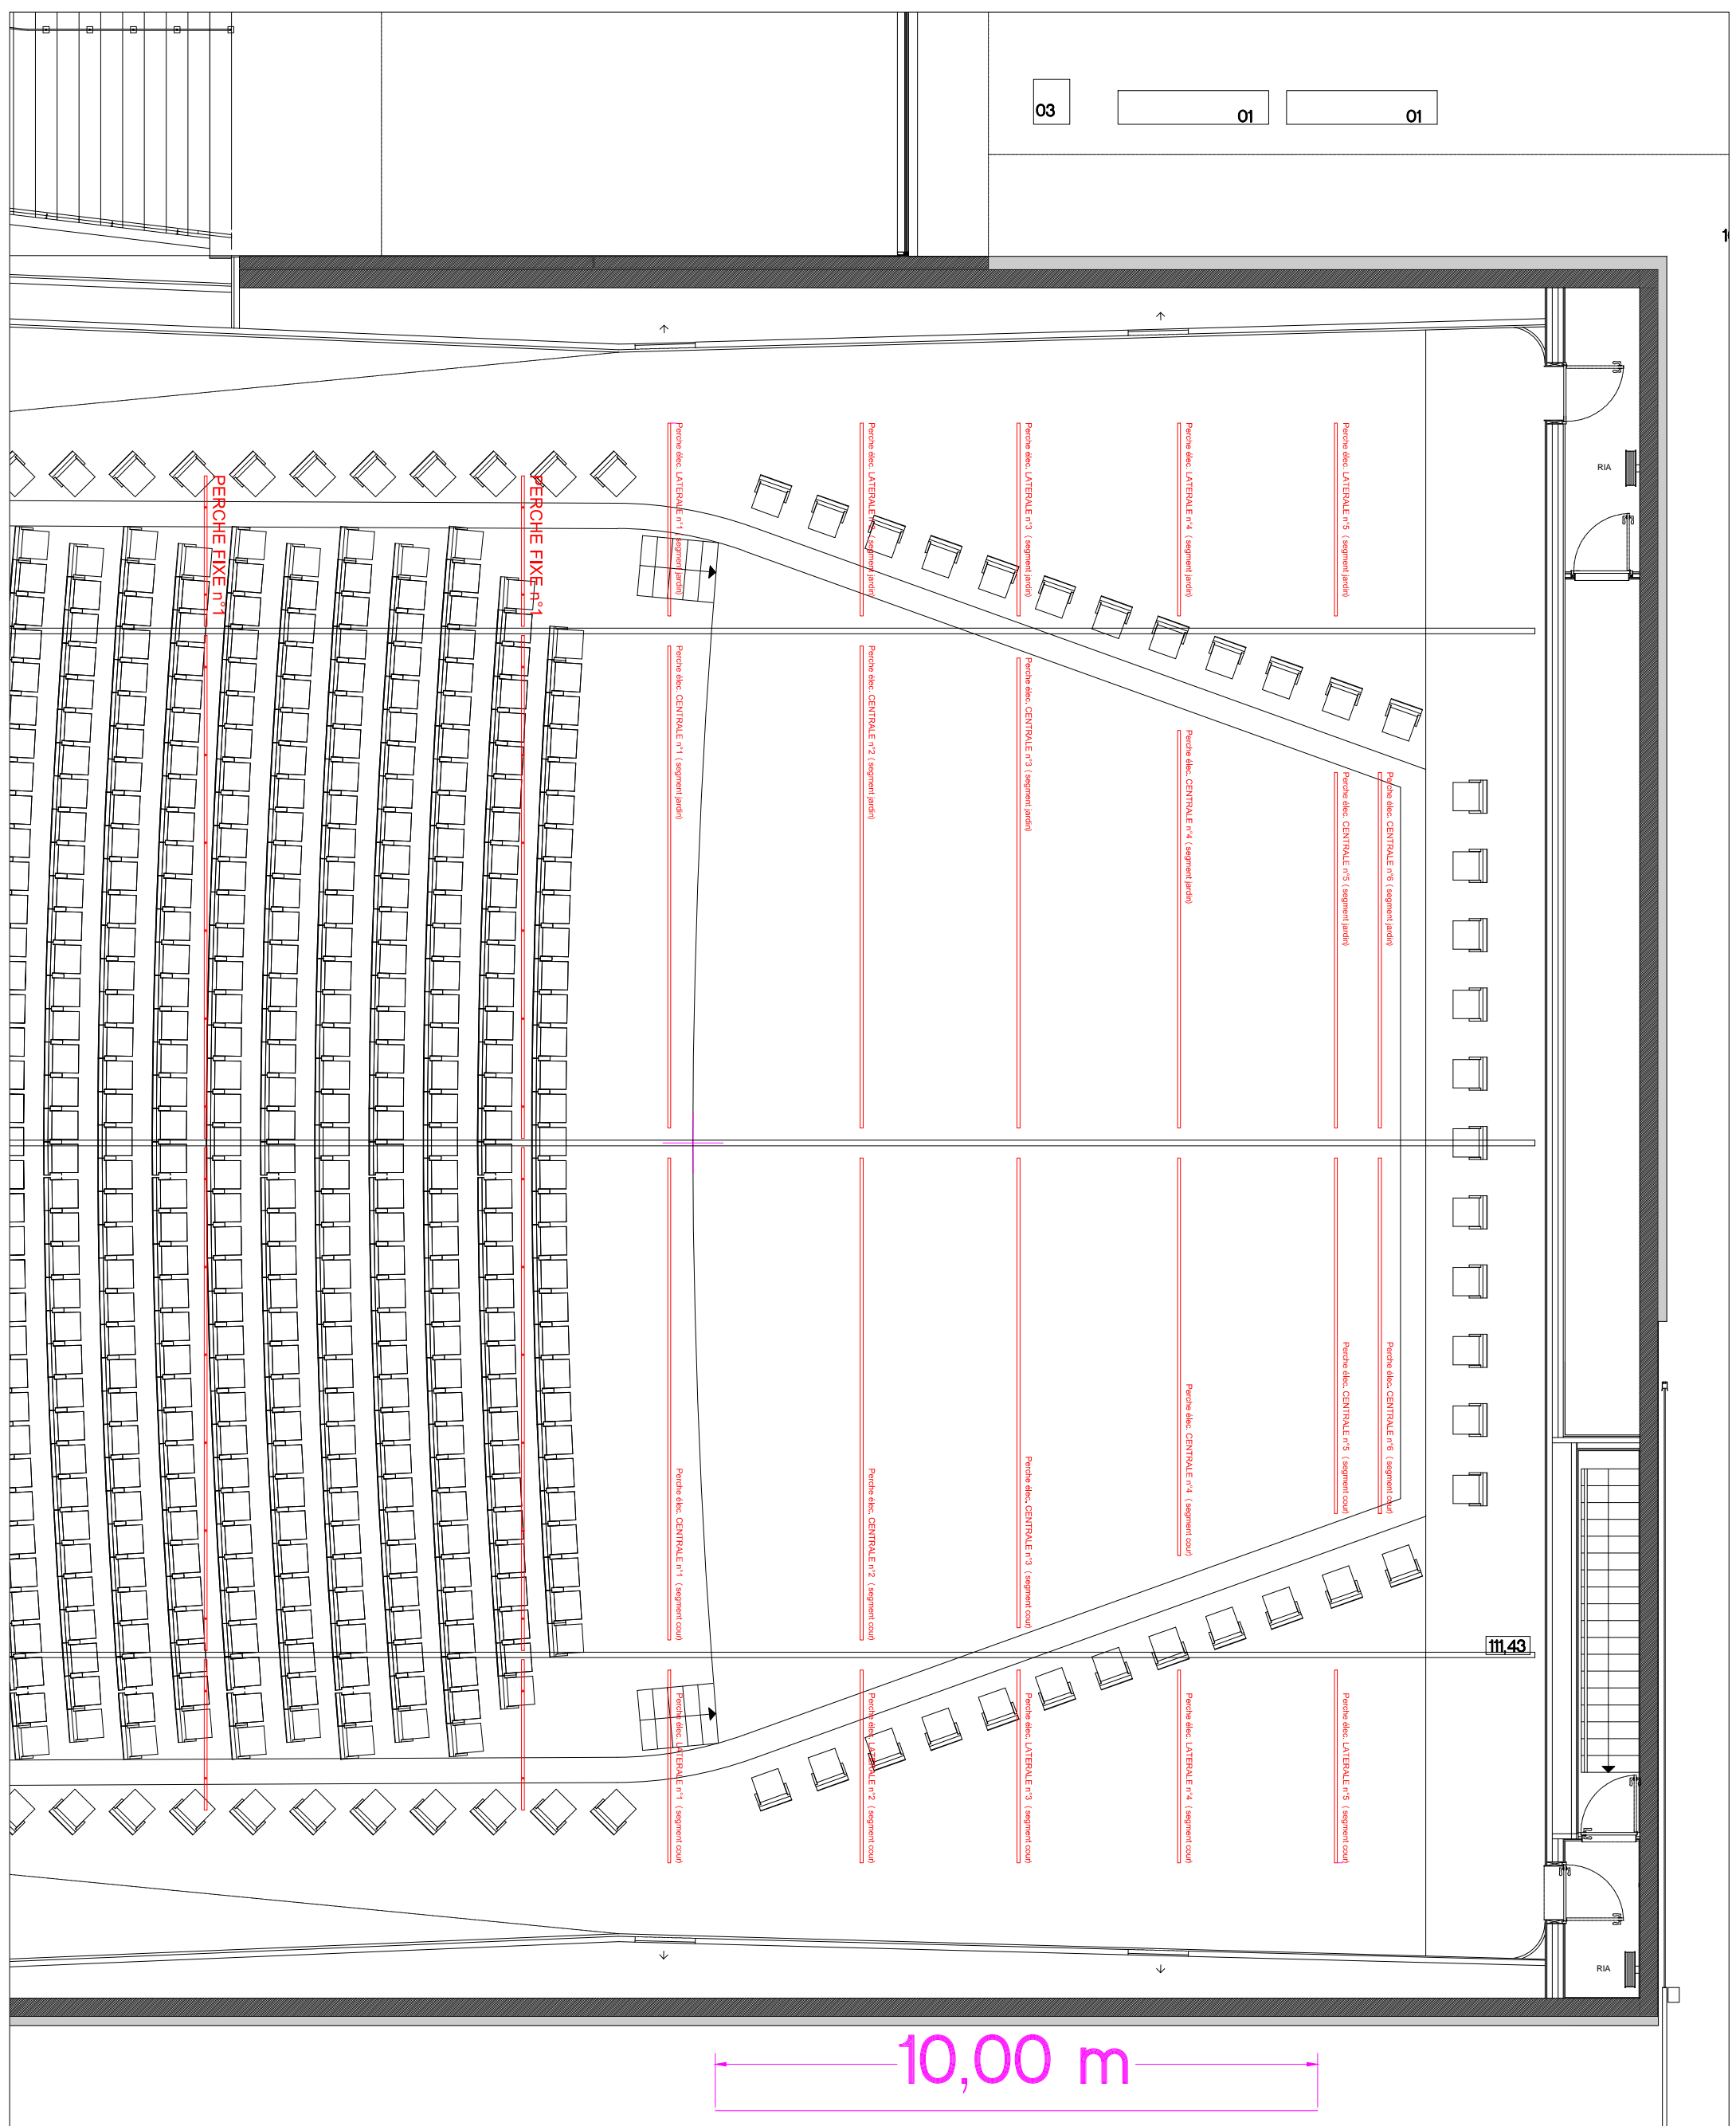

TAP THÉÂTRE AUDITORIUM POITIERS SCÈNE NATIONALE	Théâtre Auditorium de Poitiers 1 bd de Verdun - 86000 Poitiers		N° plan : n°03	
	Echelle : 1/125	Format : A3	Date : 31/08/16	Version : a

TAP - AUDITORIUM

plan scène et salle

03

01

01

10,00 m

Théâtre Auditorium de Poitiers
1 bd de Verdun - 86000 Poitiers

Echelle : 1/100
Format : A3
Date : 31/08/16

N° plan : n°04
Version : a

TAP - AUDITORIUM
plan scène