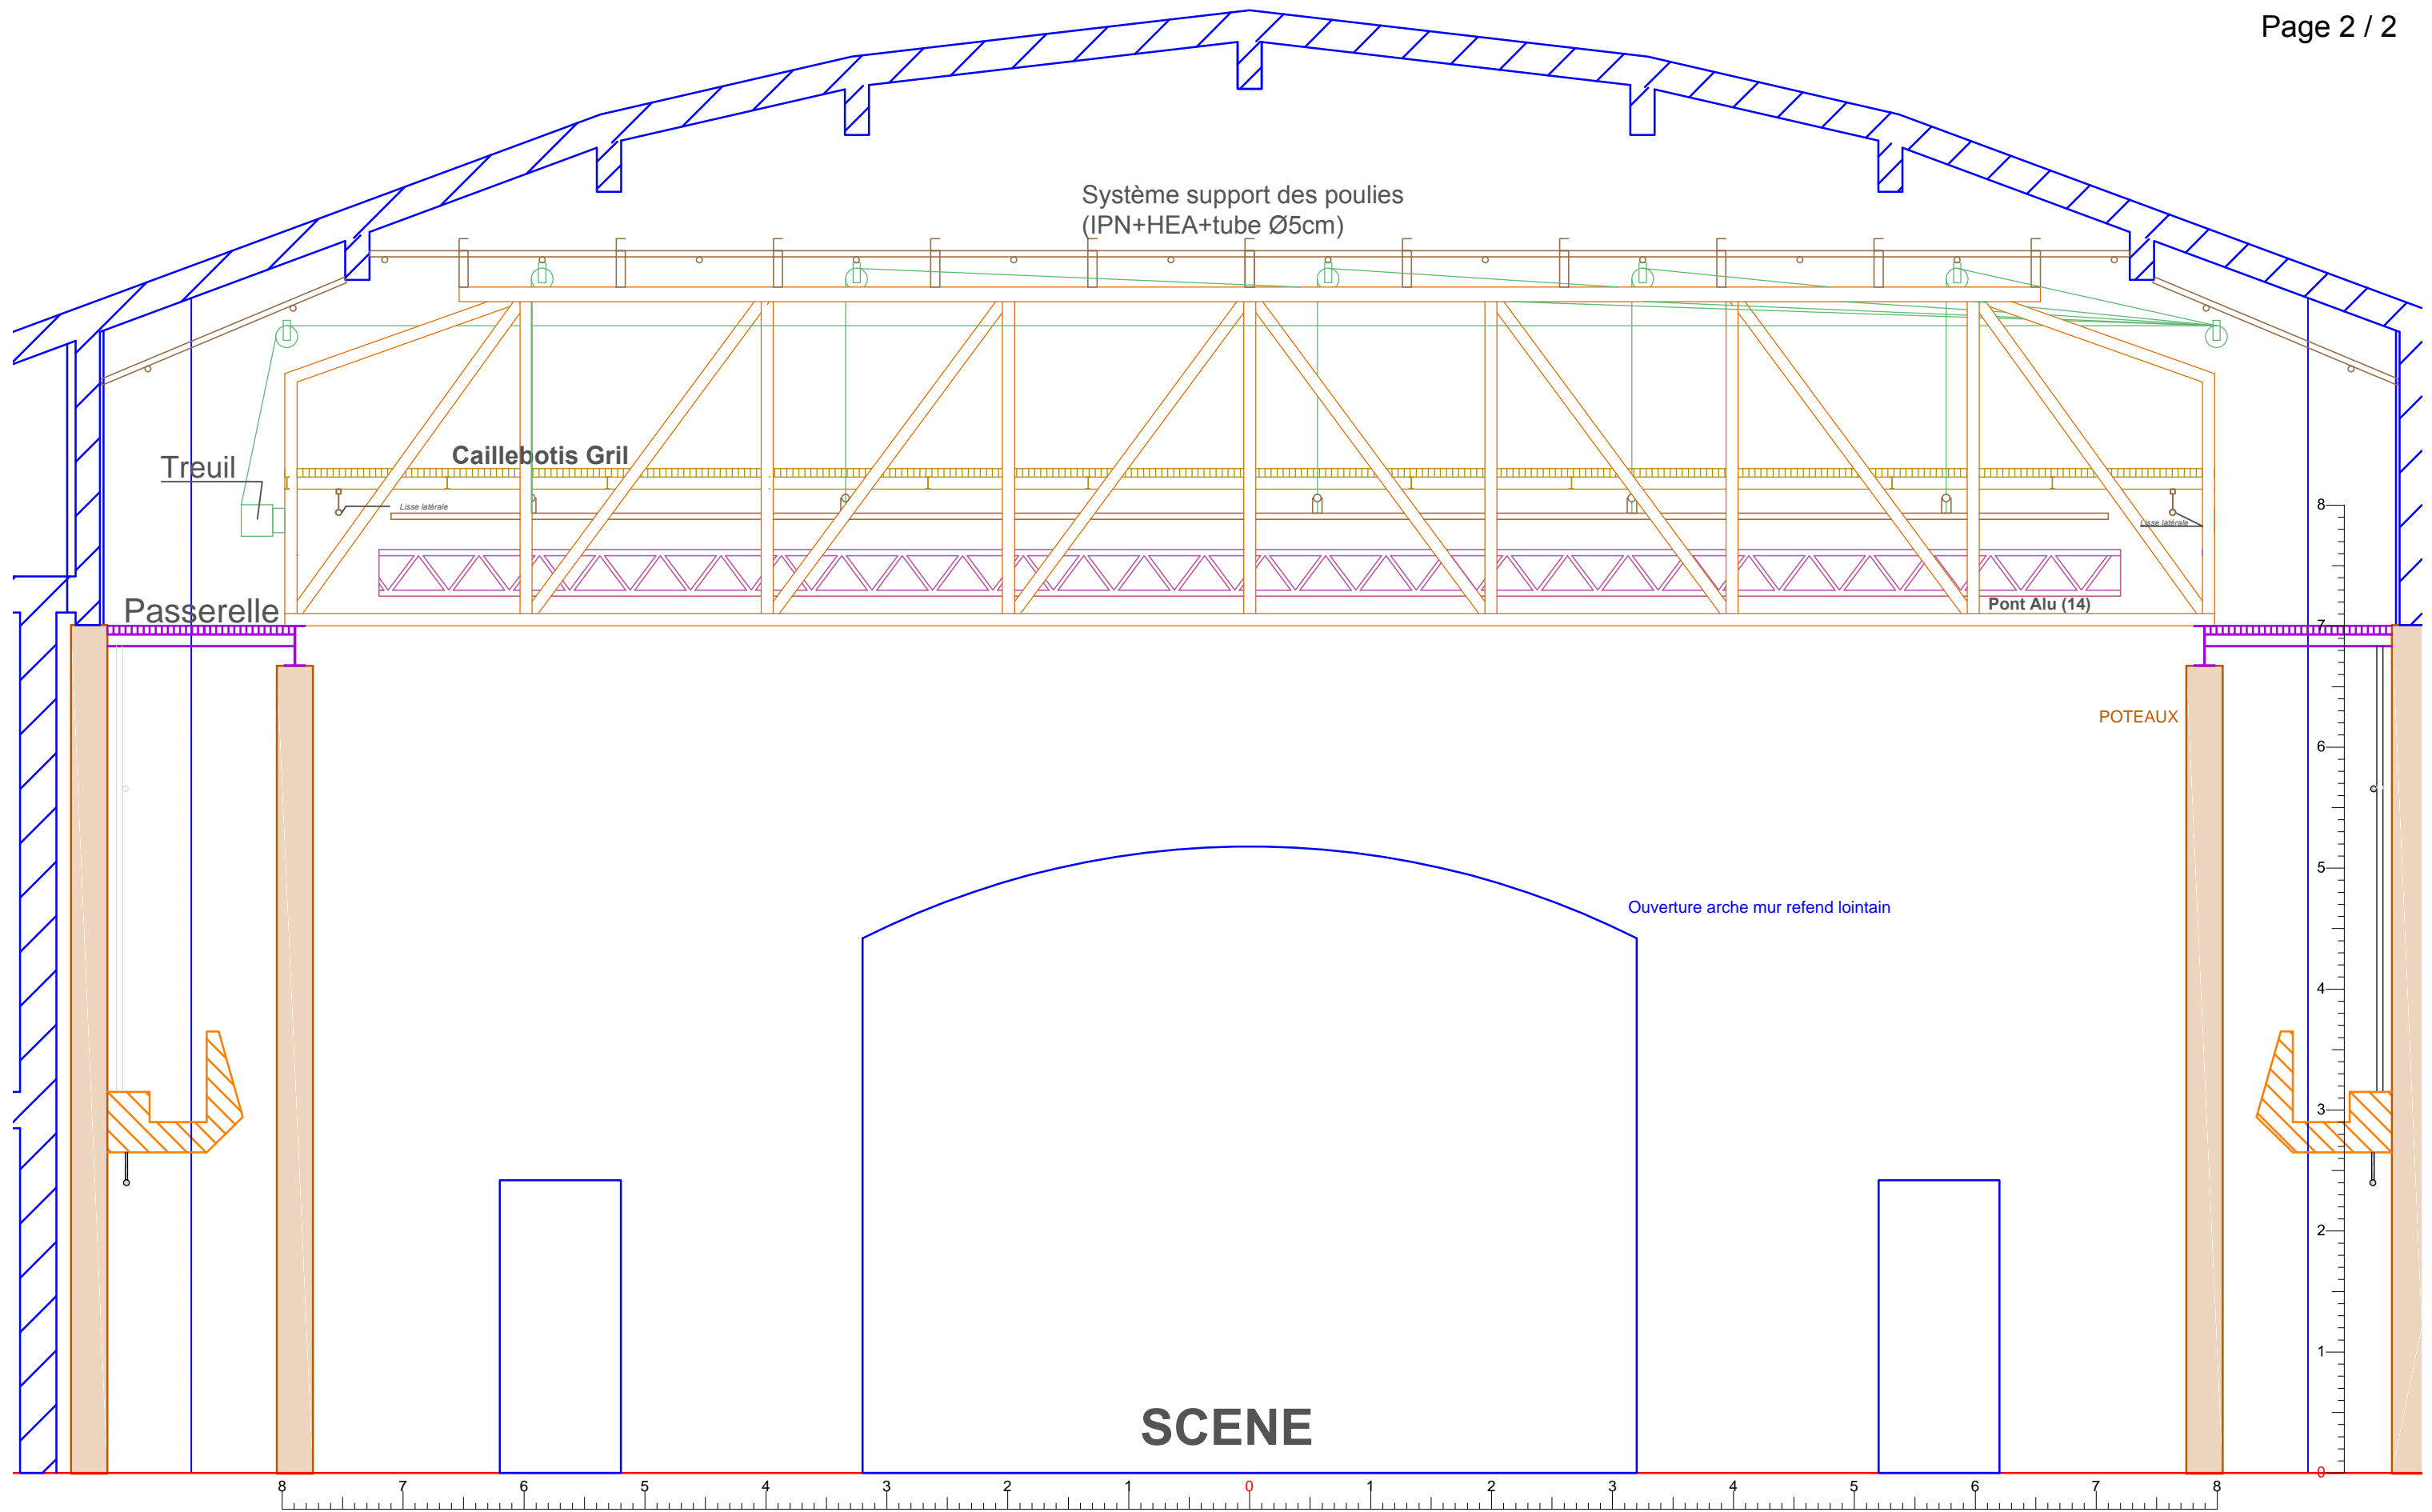

Théâtre de l'Union- Limoges. coupe plateau 1/50

THEATRE DE L'UNION - Coupe transversale 1:50