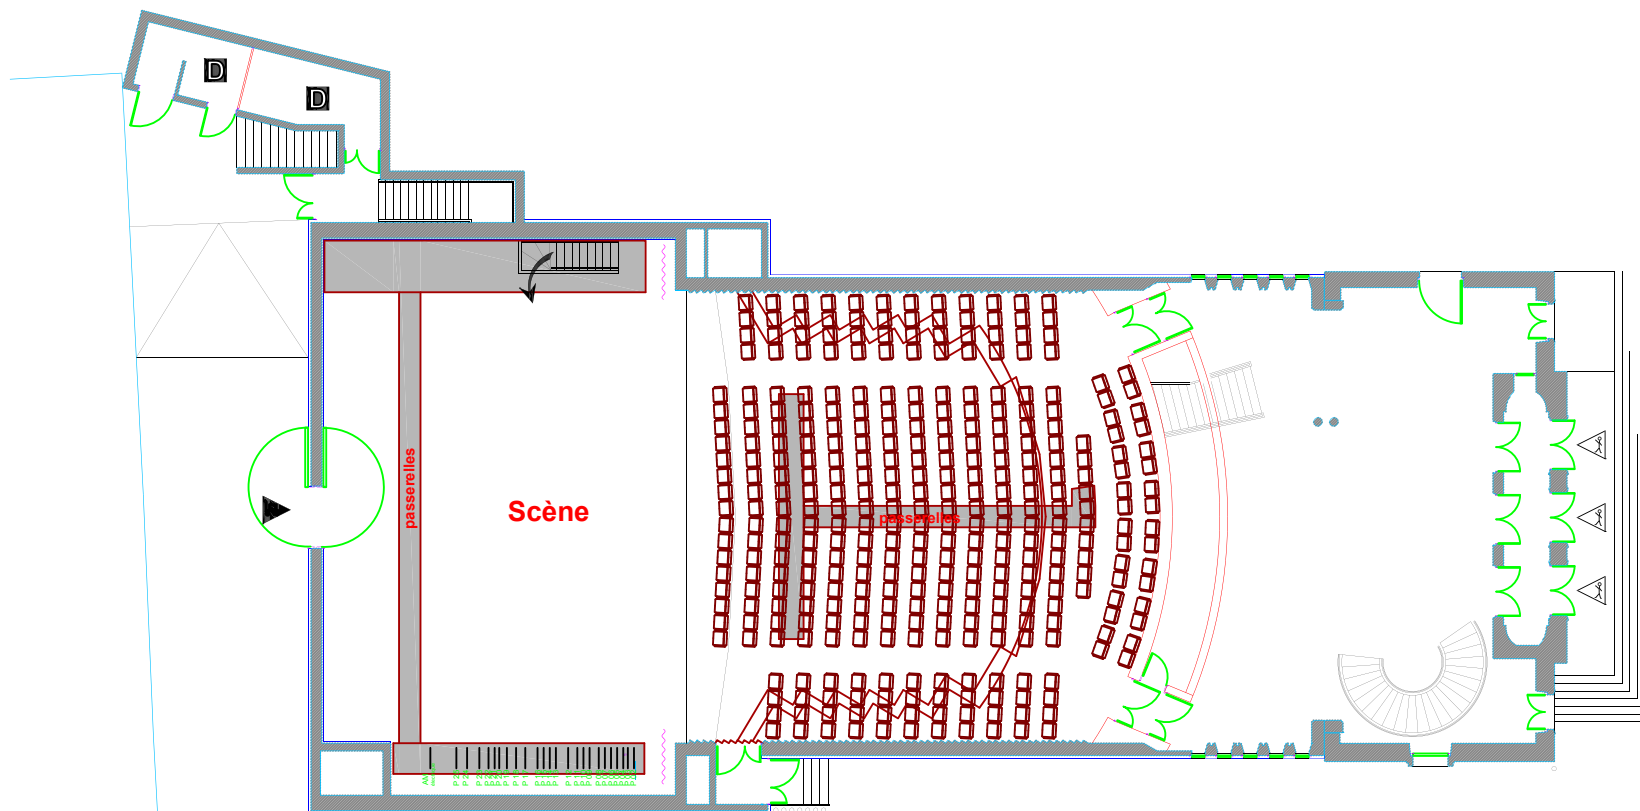

Structure Stacco Série 500TRI

Structure Stacco Série 300TRI

ht 8 m (accroche sur lisse ht 9 m)

AM
électrique

- P 25
- P 24
- P 23
- P 22
- P 21
- P 20
- P 19
- P 18
- P 17
- P 16
- P 15
- P 14
- P 13
- P 12
- P 11
- P 10
- P 09
- P 08
- P 07
- P 06
- P 05
- P 04
- P 03
- P 02

Lat Jardin

Lat Cour

Escalier
Loge

11.90

Manteau réglable entre 10,40 et 14m

Nez de scène

GALLIA THEATRE

Saintes (17)

Production :
Plan :

FORMAT : A3
ECHELLE : 1/50 EME

Théâtre Gallia à Saintes (17)

-  Accès public
-  Accès pour le jeu
-  Accès décors
-  Emplacement de régie
-  Dépôt
-  Loges
-  Rideaux, Pendrillons

Plan