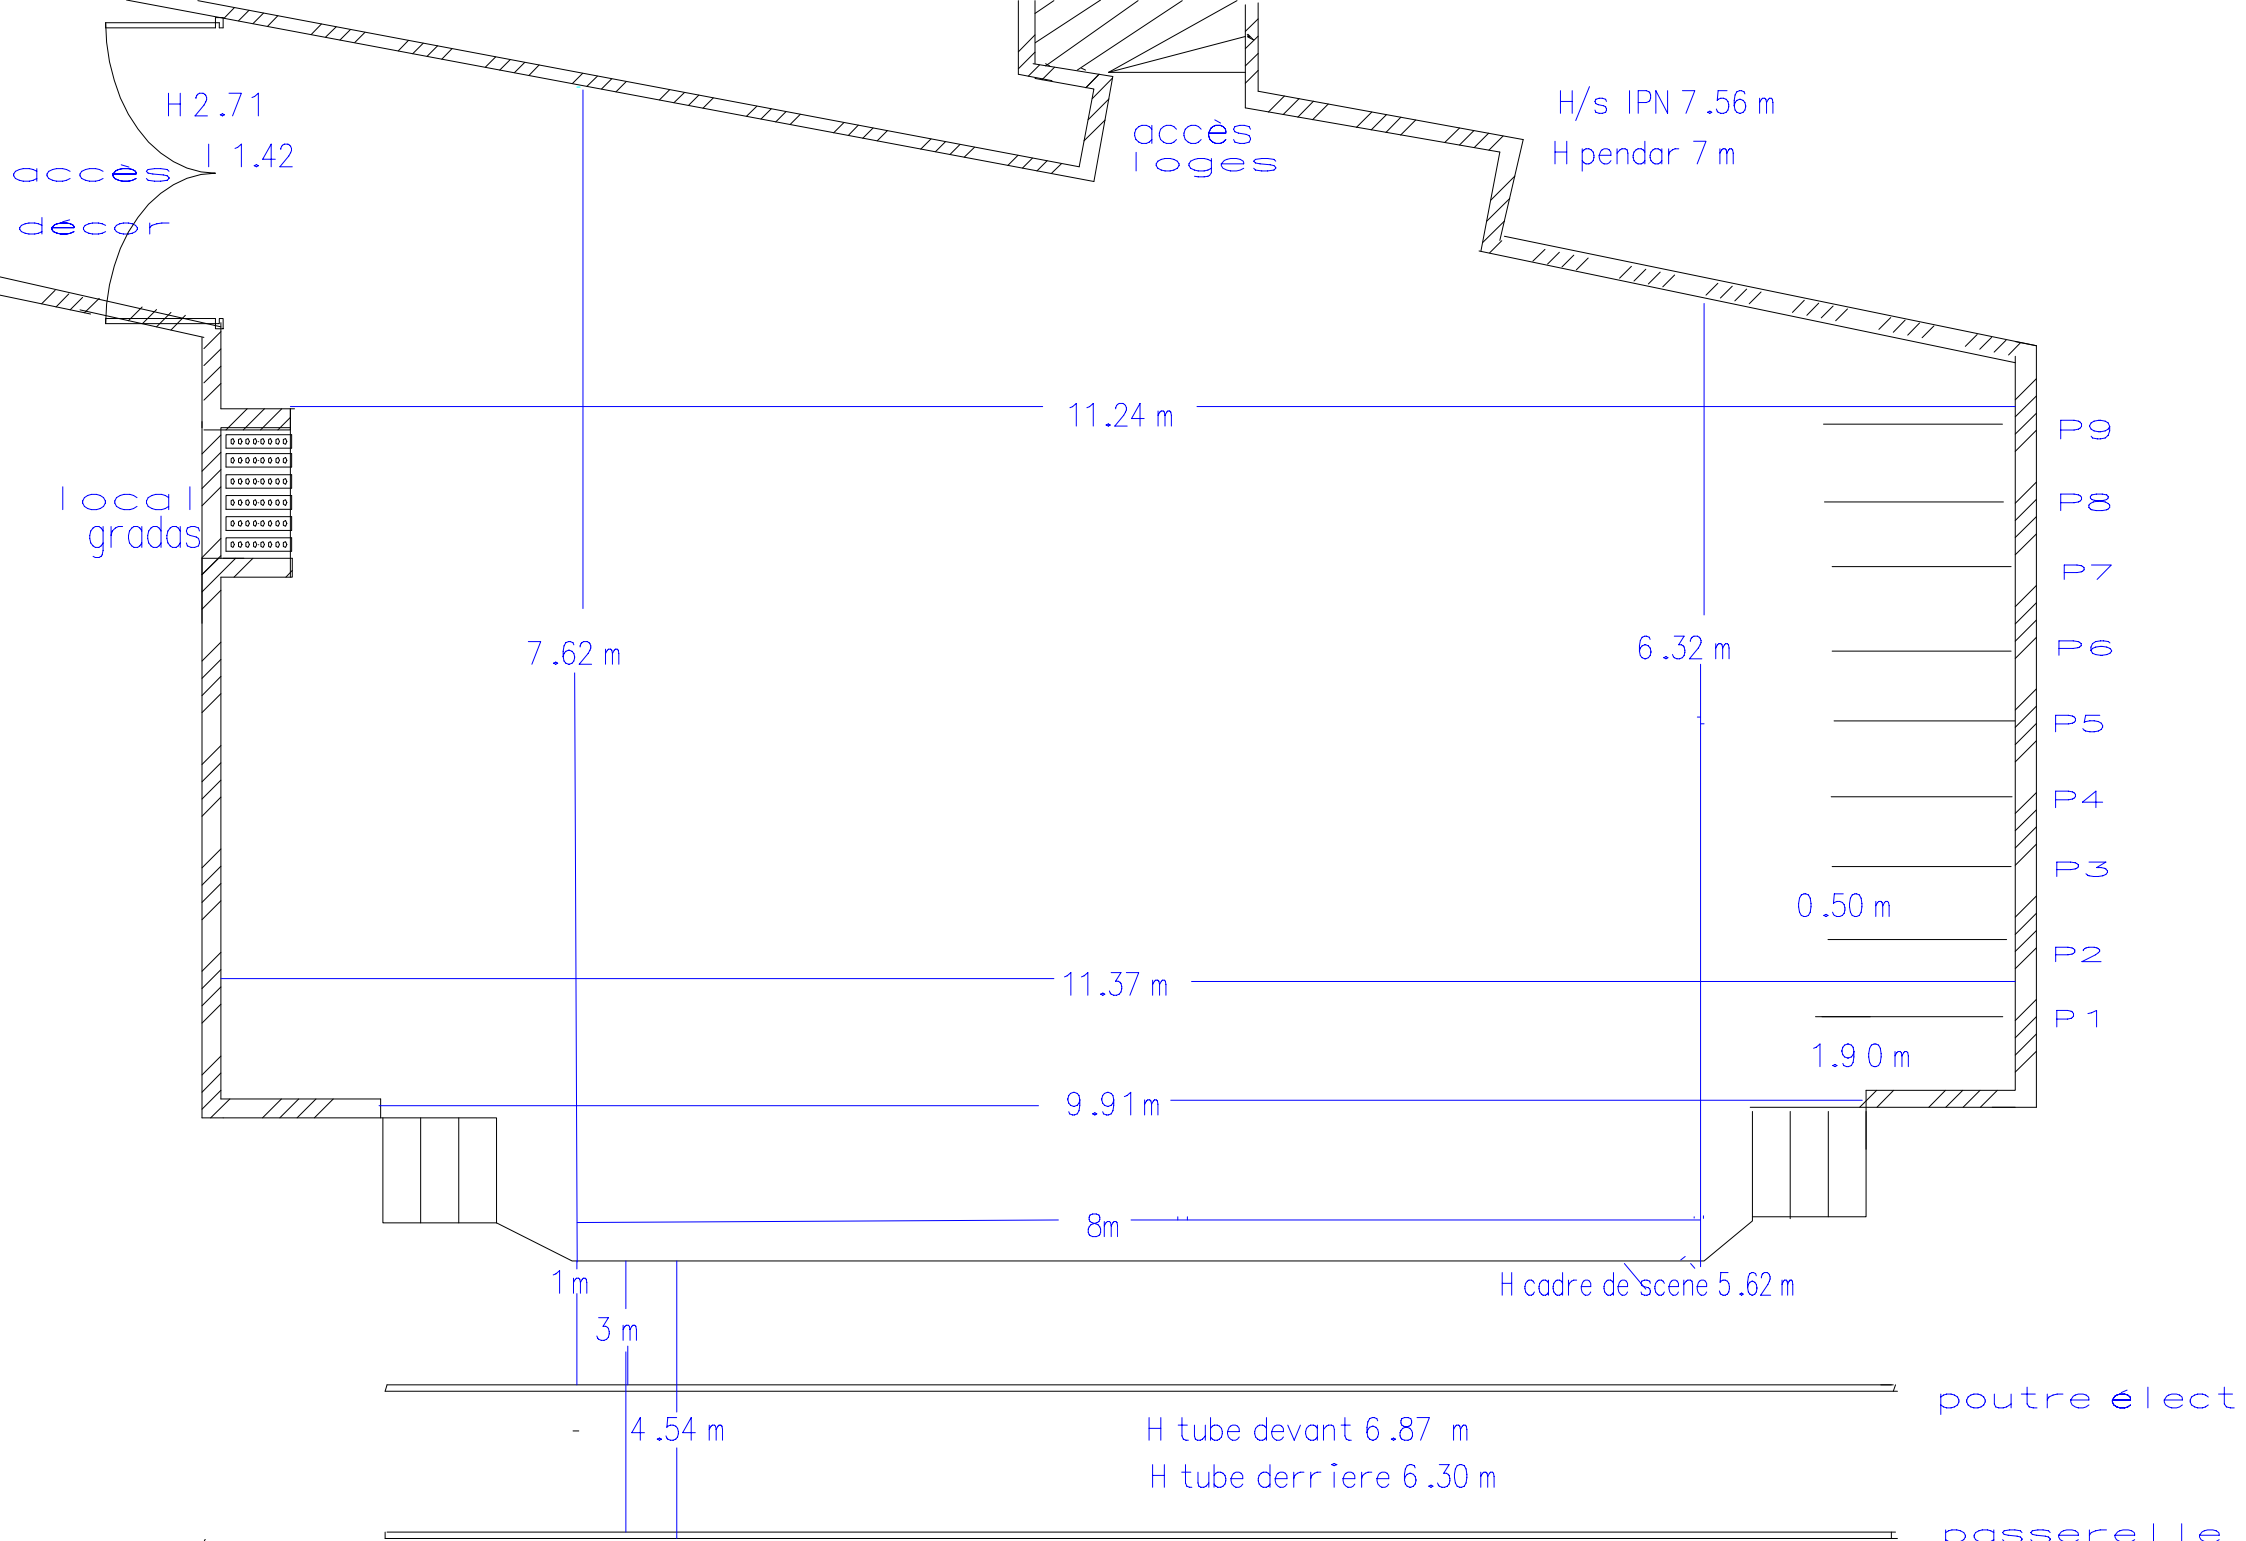

# Le Théâtre à Thoars (79)

-  Accès public
-  Accès pour le jeu
-  Accès décors

-  Emplacement de régie
-  Dépôt
-  Loges
-  Rideaux, Pendrillons

echelle: 1/50ème

P9 5,80m

P8 5,20m

P7 4,75m

P6 4,20m

P5 3,80m

P4 3,40m

P3 2,95m

P2 2,35m

P1 1,95m

PS, les cotes ont comme ref le bord plateau

POUTRE 1m

PASSERELLE  
3,5m  
3 / 3

echelle: 1/50ème