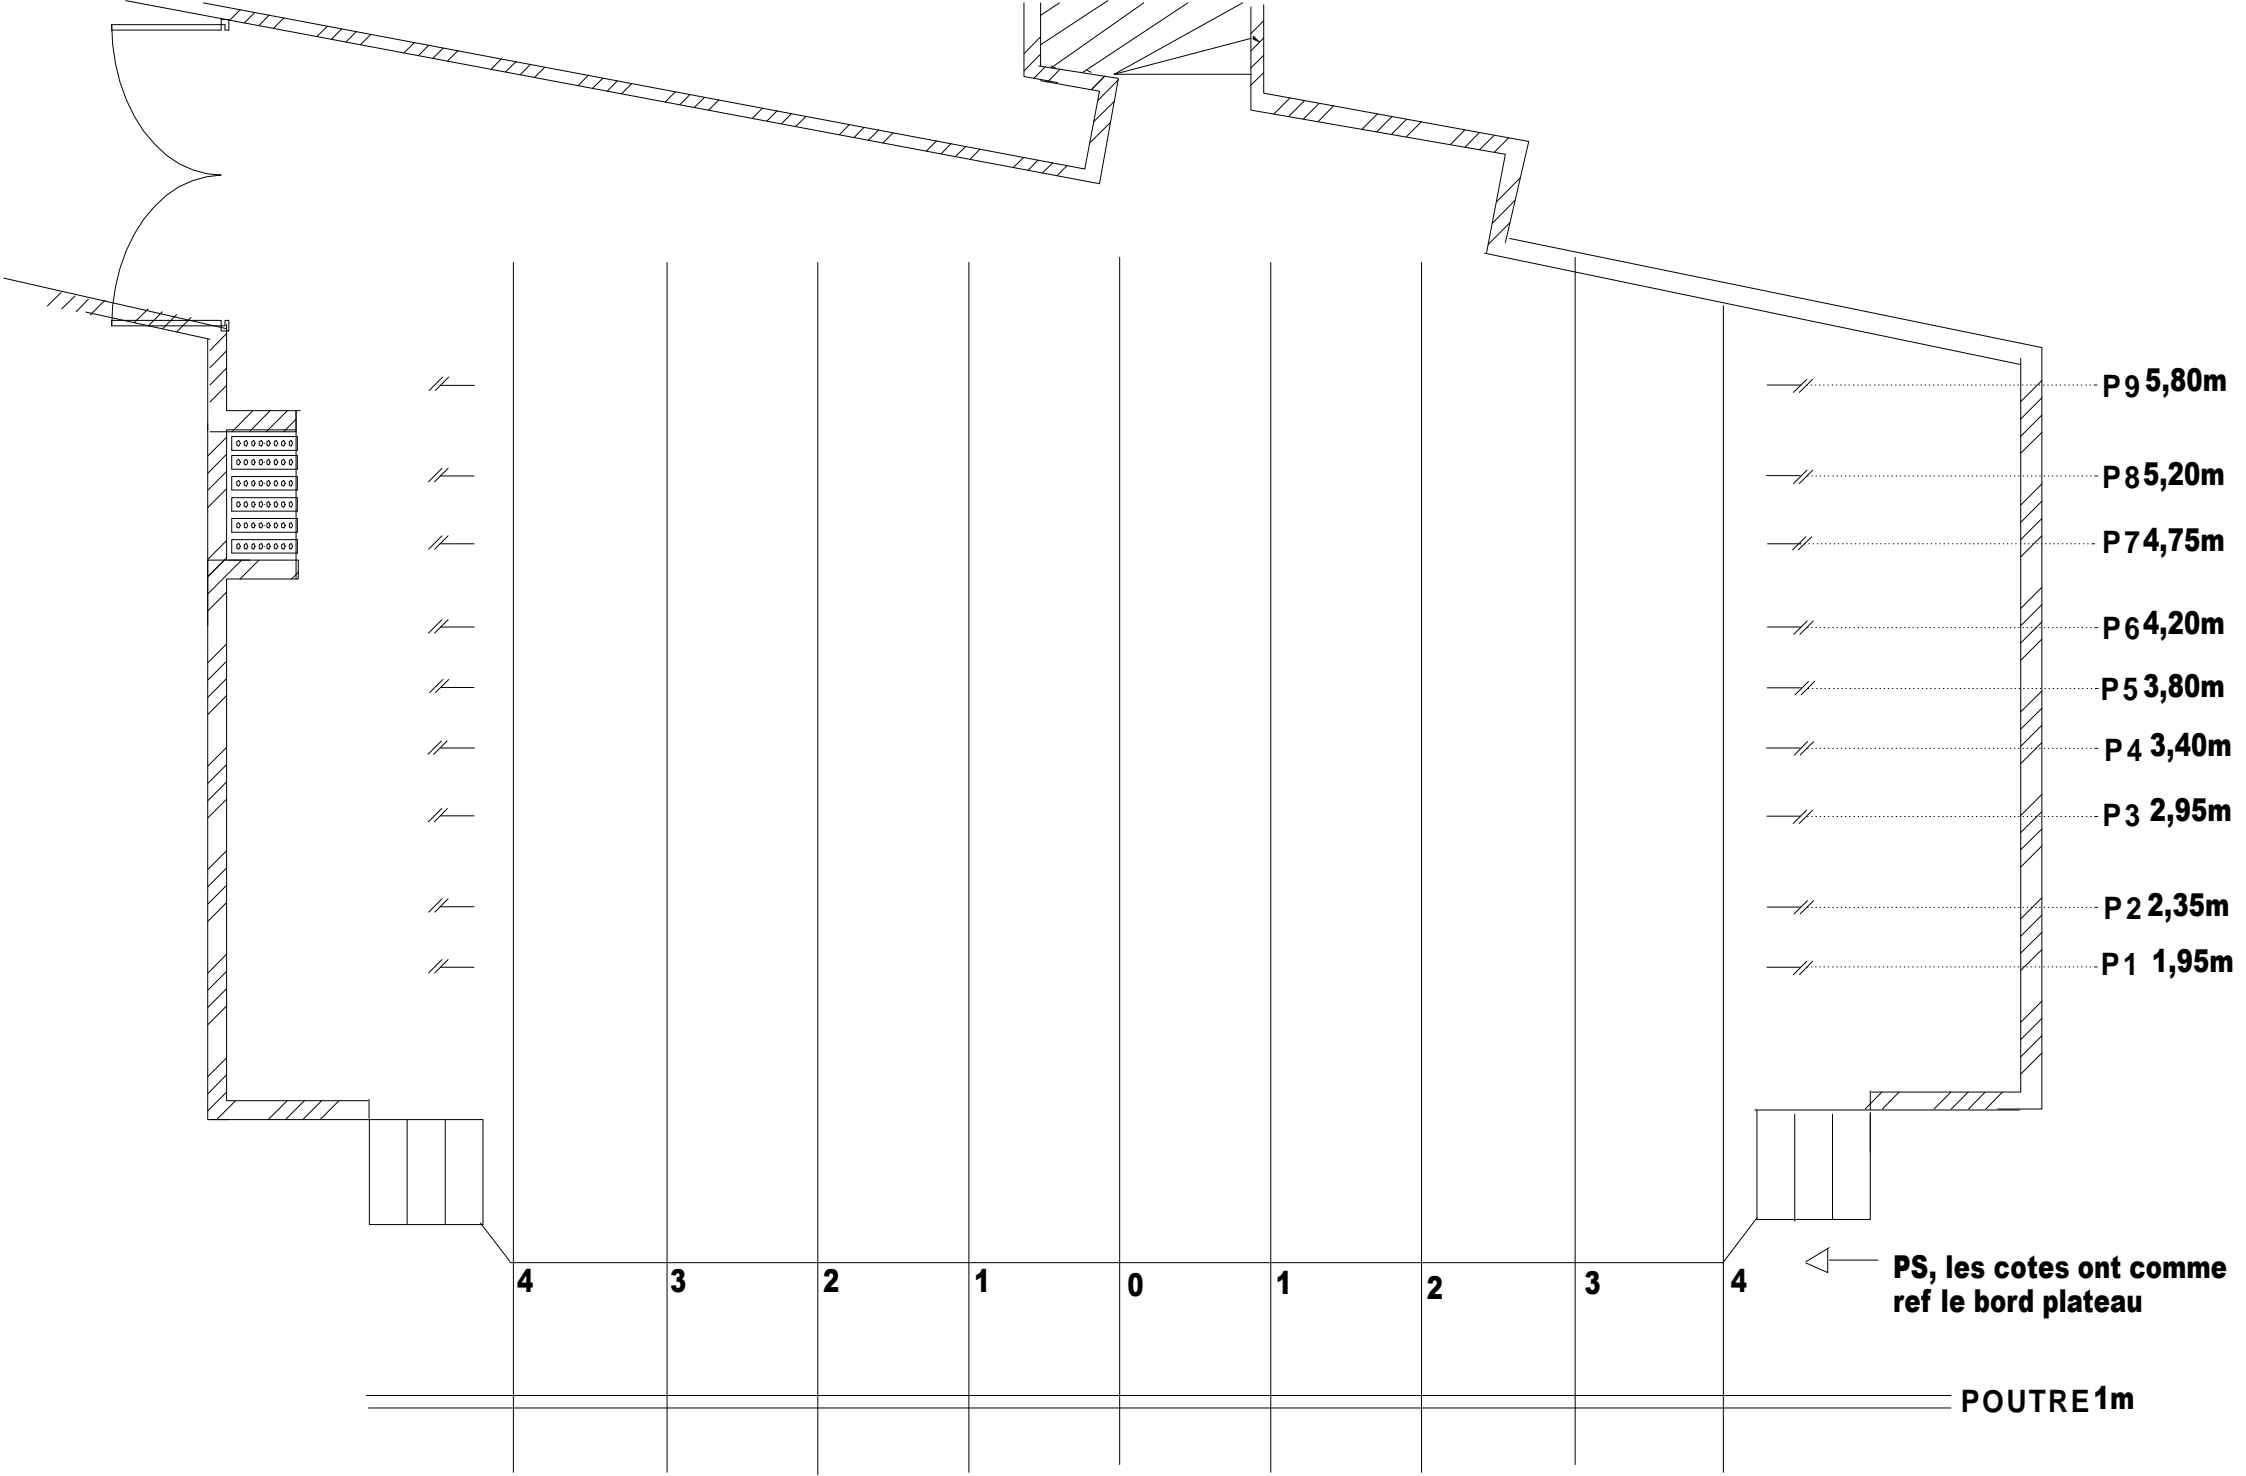

# Le Théâtre à Thoars (79)

-  Accès public
-  Accès pour le jeu
-  Accès décors

-  Emplacement de régie
-  Dépôt
-  Loges
-  Rideaux, Pendrillons

echelle: 1/50ème

P9 5,80m

P8 5,20m

P7 4,75m

P6 4,20m

P5 3,80m

P4 3,40m

P3 2,95m

P2 2,35m

P1 1,95m

PS, les cotes ont comme ref le bord plateau

POUTRE 1m

PASSERELLE  
3,5m  
3 / 3

echelle: 1/50ème