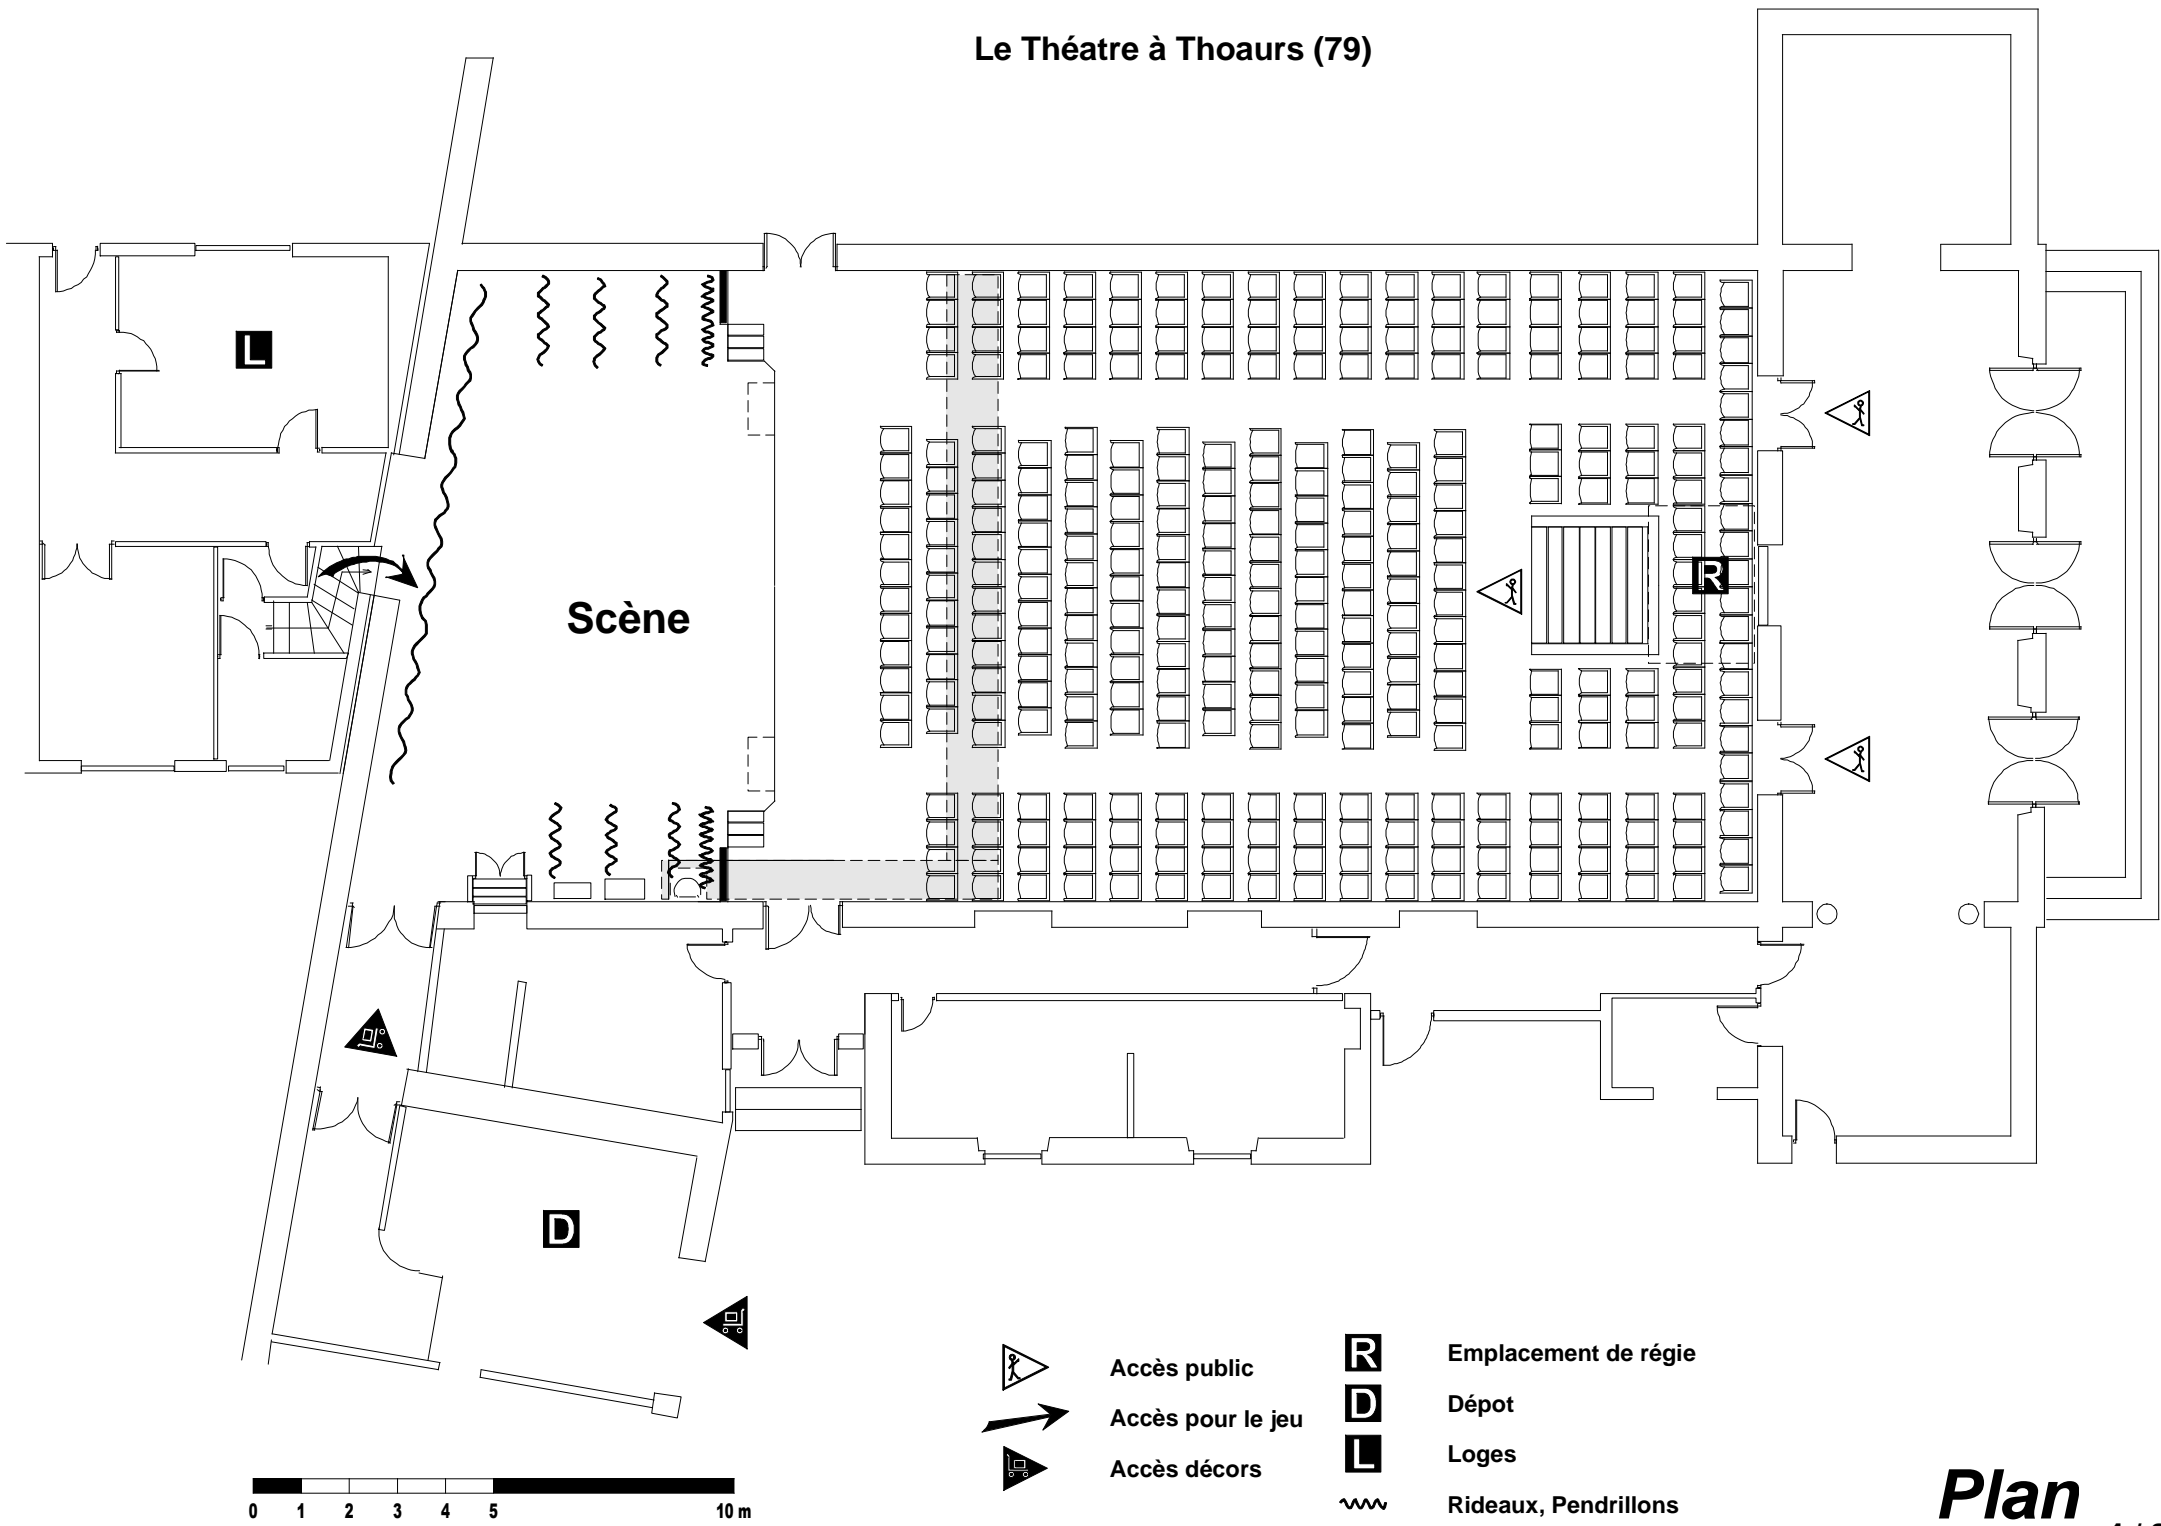

# Le Théâtre à Thoars (79)

-  Accès public
-  Accès pour le jeu
-  Accès décors

-  Emplacement de régie
-  Dépôt
-  Loges
-  Rideaux, Pendrillons

echelle: 1/50ème

P9 5,80m

P8 5,20m

P7 4,75m

P6 4,20m

P5 3,80m

P4 3,40m

P3 2,95m

P2 2,35m

P1 1,95m

PS, les cotes ont comme ref le bord plateau

POUTRE 1m

PASSERELLE  
3,5m  
3 / 3

echelle: 1/50ème