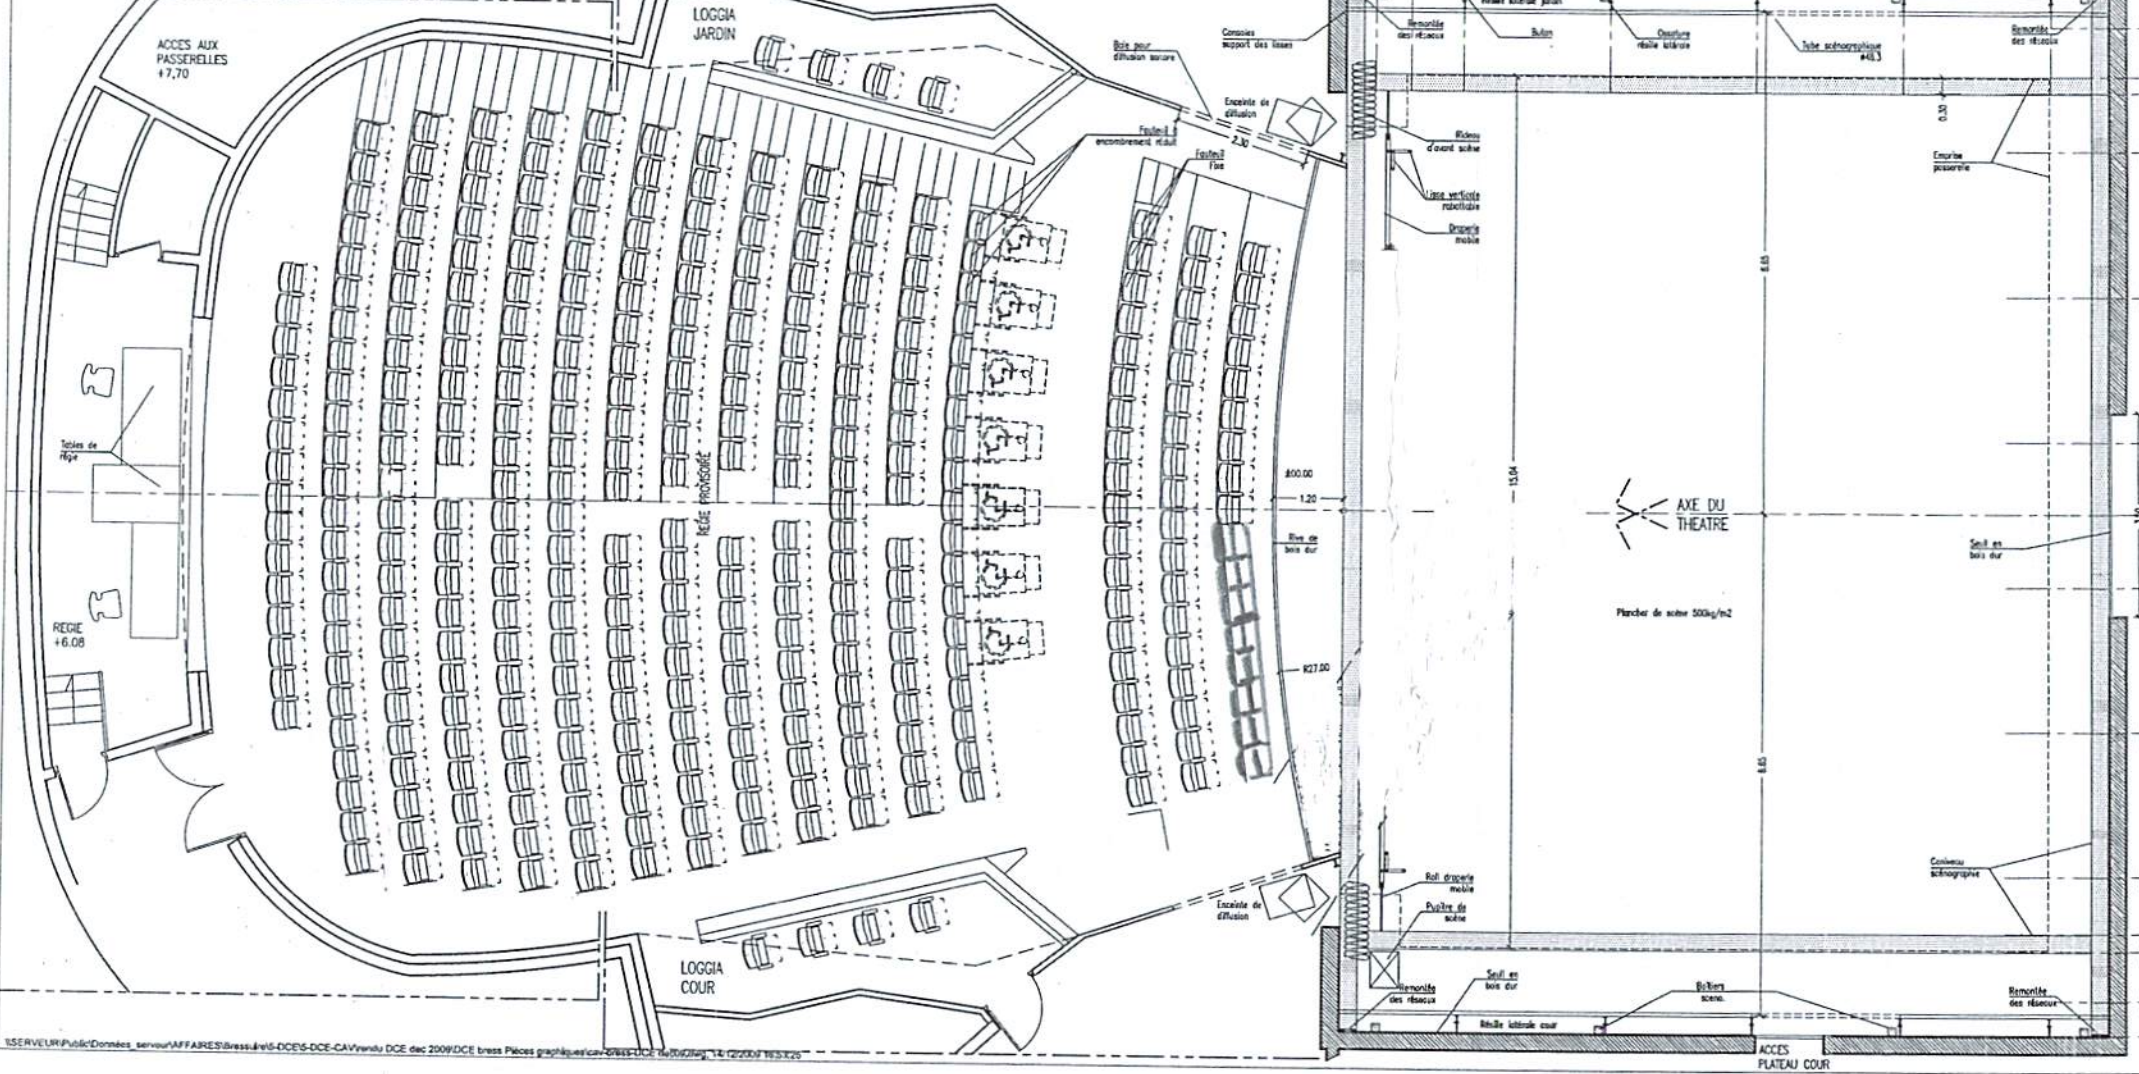

Le Théâtre - Bressuire
 Contact : 05.49.80.61.87 / 06.13.14.52.27 (Aurélien)

PLAN NIVEAU REGIE - PARTERRE - PLATEAU

\\SERVEUR\Public\Données_serveur\AFFAIRES\Bresson\16\DCES-DCE-CAV\plan DCE dec 2009\DCI Bress Pléces graphiques\CAV-0843-101-14-02009-1833.rvt