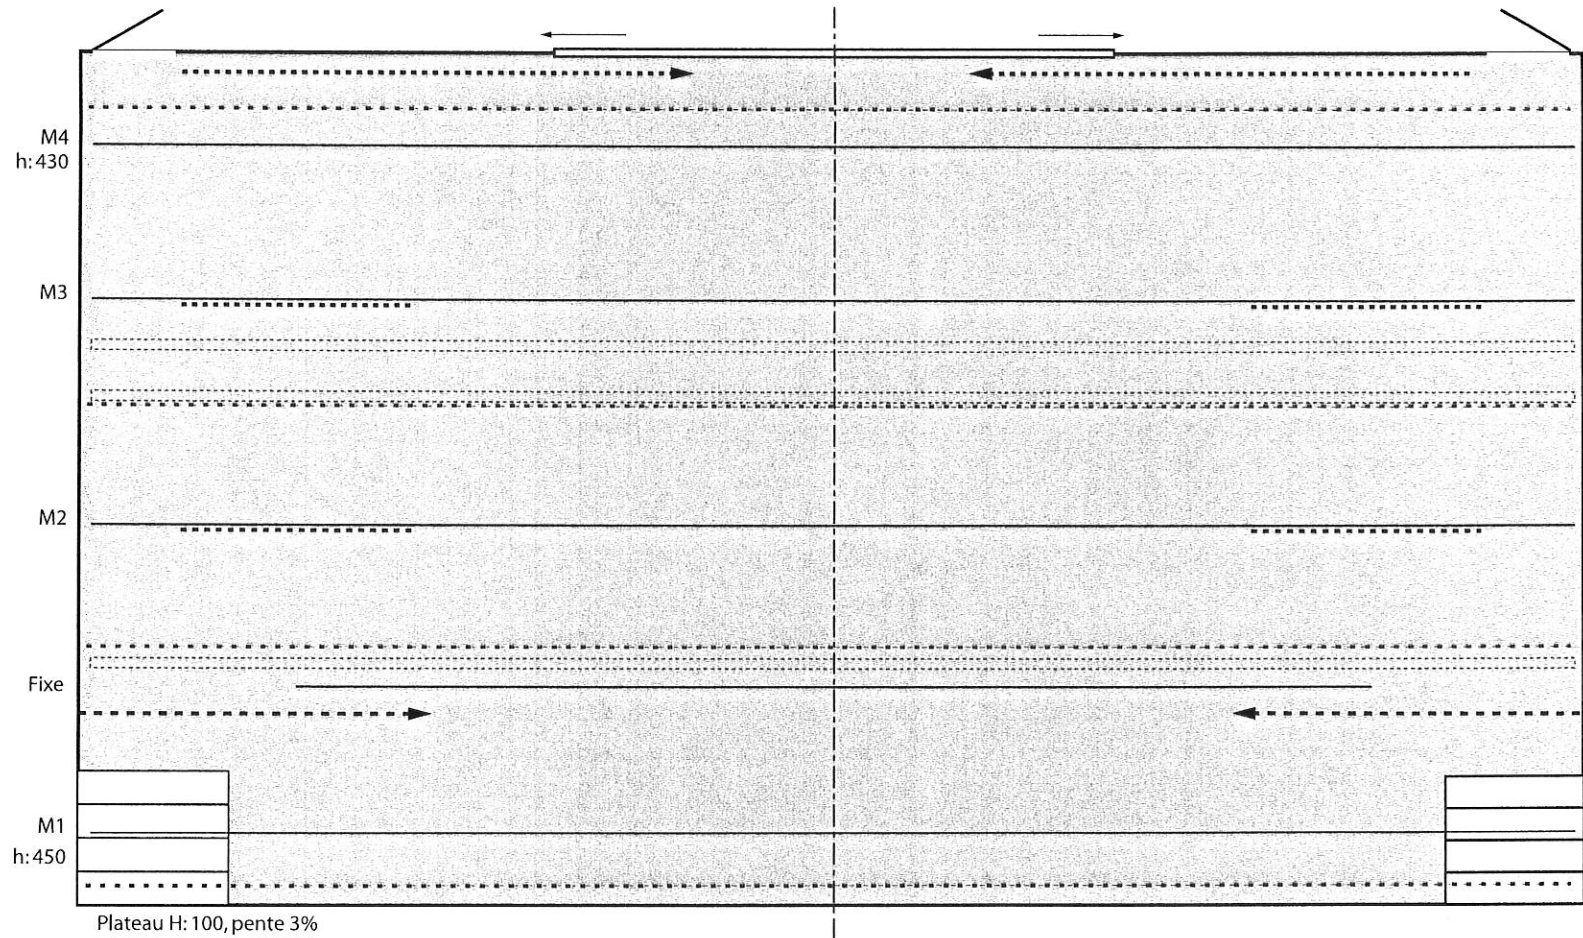

Carré Amelot à La Rochelle (17)

-  Accès public
-  Accès pour le jeu
-  Accès décors
-  Emplacement de régie
-  Dépôt
-  Loges
-  Rideaux, Pendrillons

Plan

Carré Amelot, La Rochelle

Echelle: |-----100 cm-----|

Septembre 2008

4 Porteuses sur treuil:

M1: CMU 200 kg

M3: CMU 120 kg

M2: CMU 120 kg

M1: CMU 200 kg

-----▶ Rideau de scène / Patience

----- Pendrillons