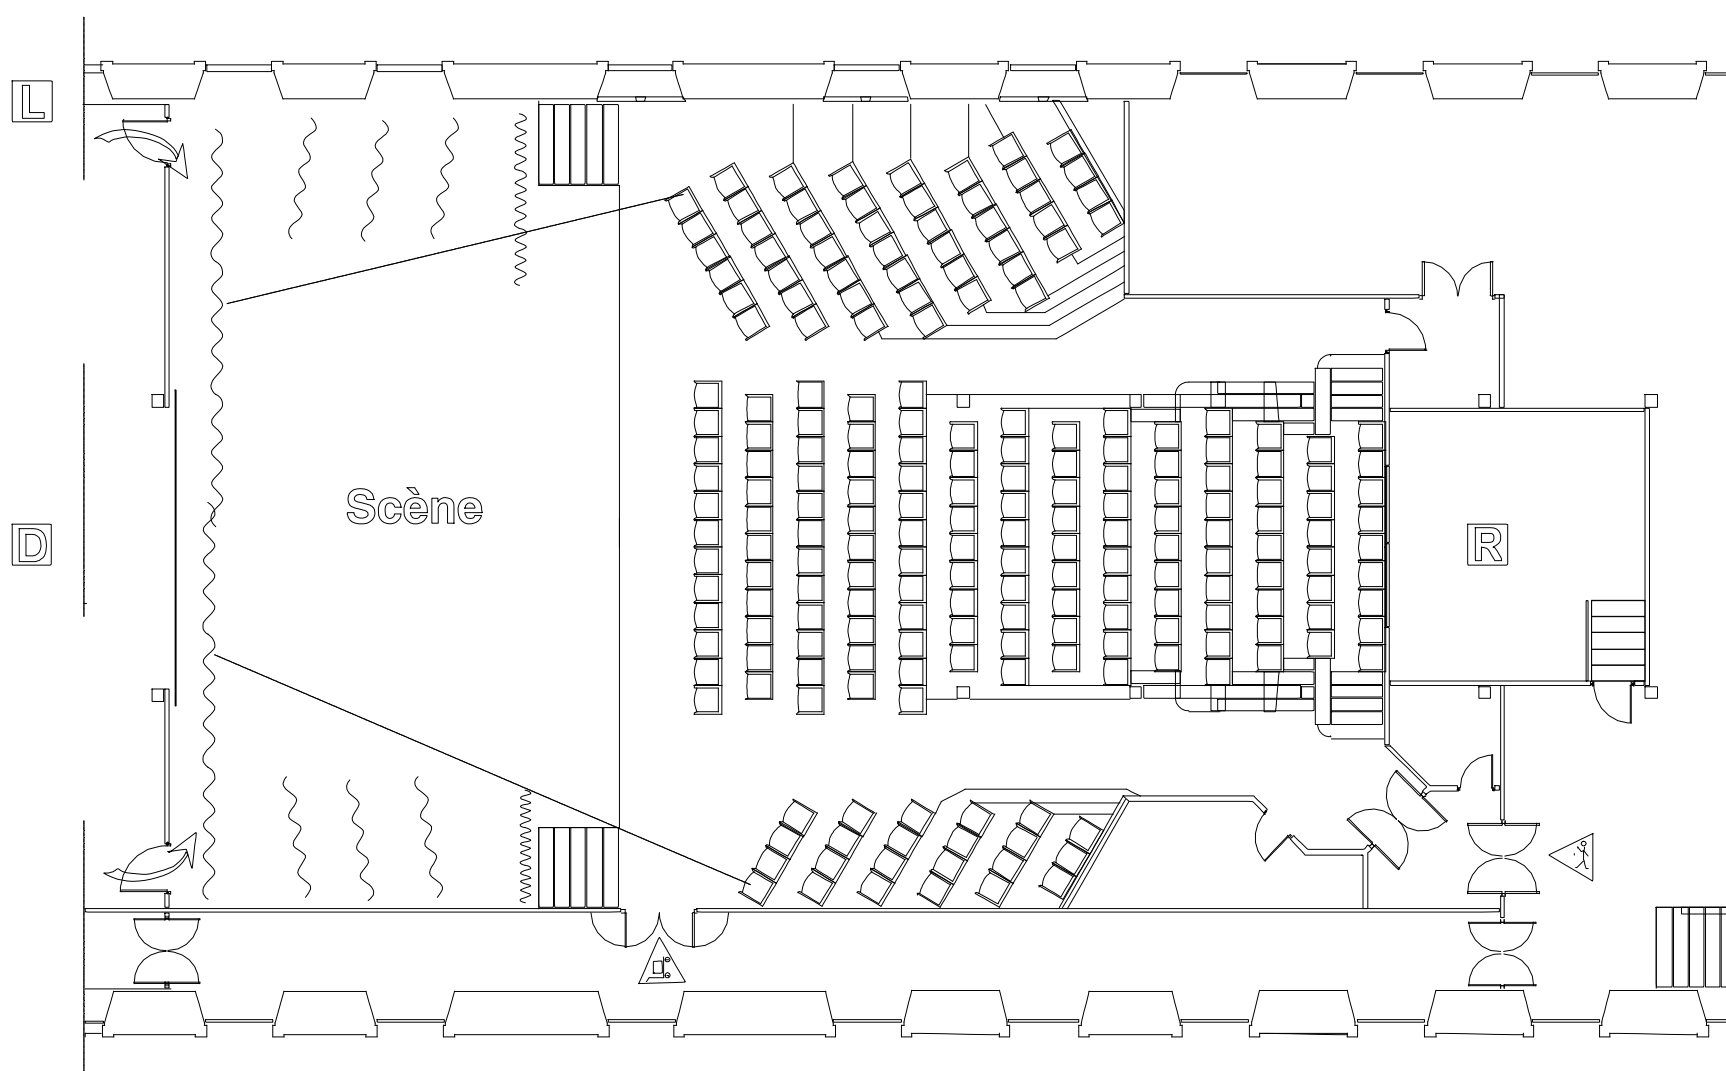

Carré Amelot à La Rochelle (17)

-  Accès public
-  Accès pour le jeu
-  Accès décors
-  Emplacement de régie
-  Dépôt
-  Loges
-  Rideaux, Pendrillons

Plan

Carré Amelot, La Rochelle

Echelle: |-----100 cm-----|

Septembre 2008

4 Porteuses sur treuil:

M1: CMU 200 kg

M3: CMU 120 kg

M2: CMU 120 kg

M1: CMU 200 kg

-----▶ Rideau de scène / Patience

----- Pendrillons