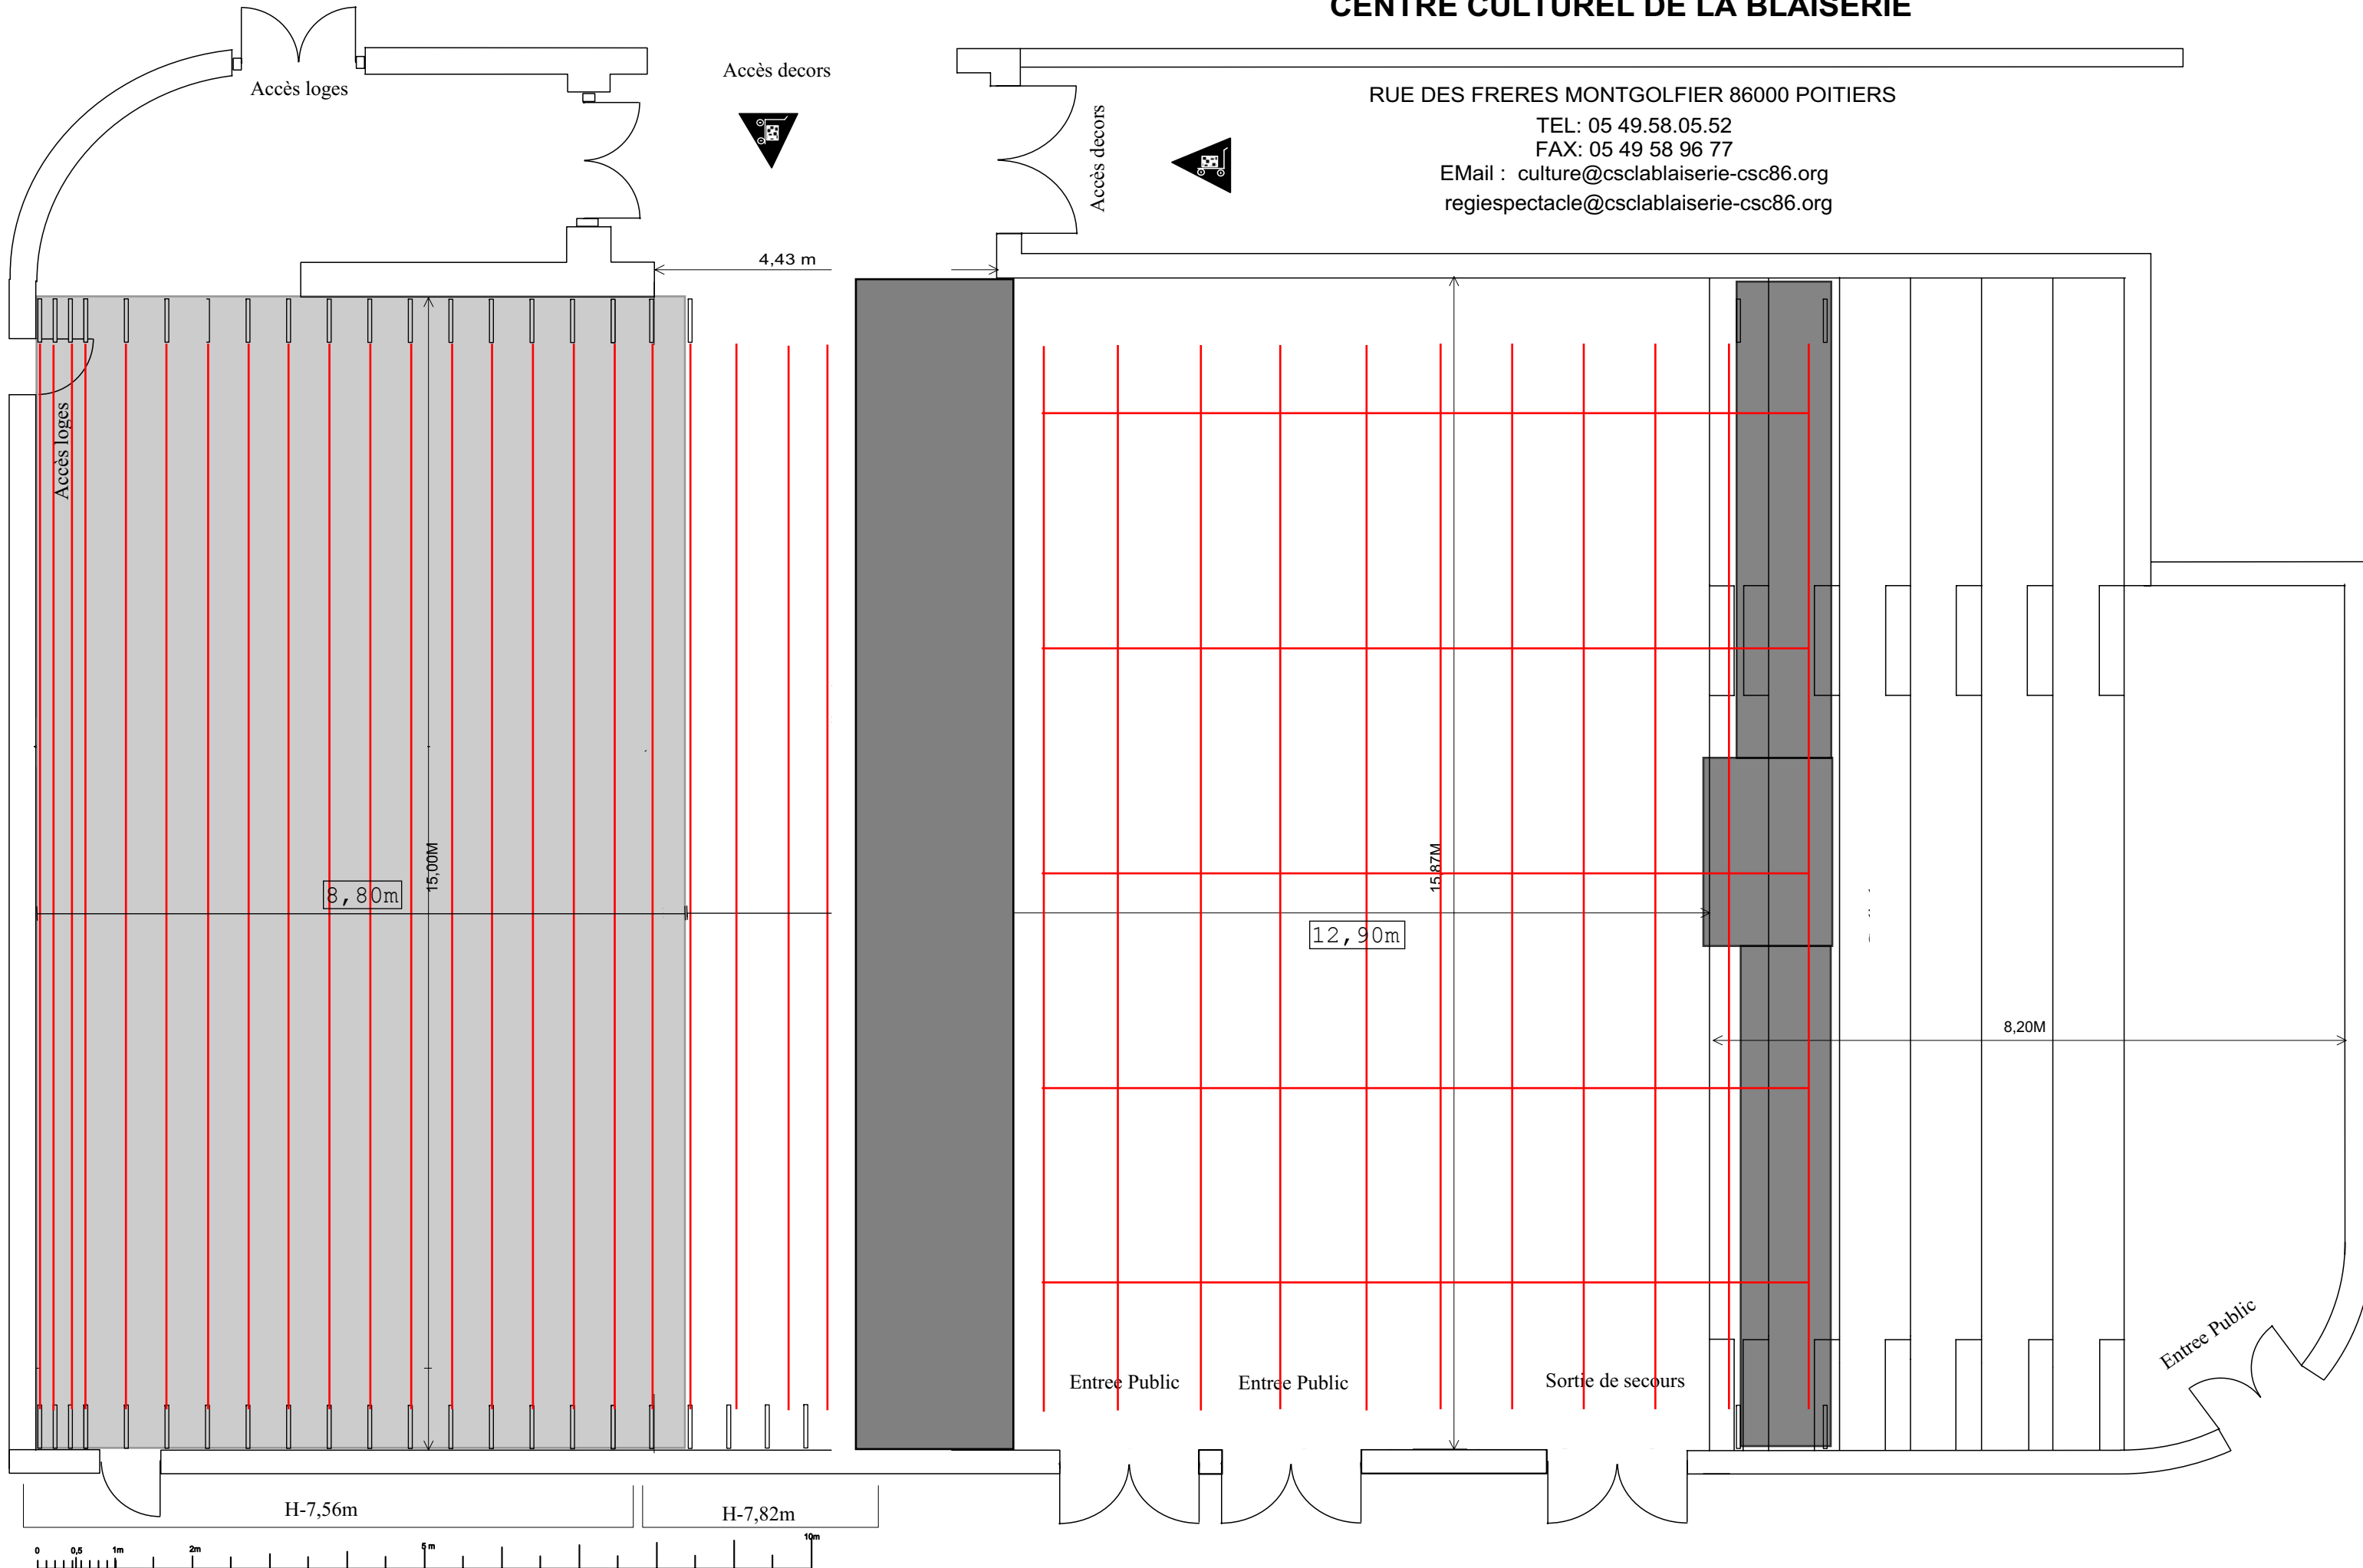

Accès loges

Accès decors

Accès decors

4,43 m

Accès loges

8,80m

15,00M

12,90m

15,87M

8,20M

H-7,56m

H-7,82m

Entree Public

Entree Public

Sortie de secours

Entree Public