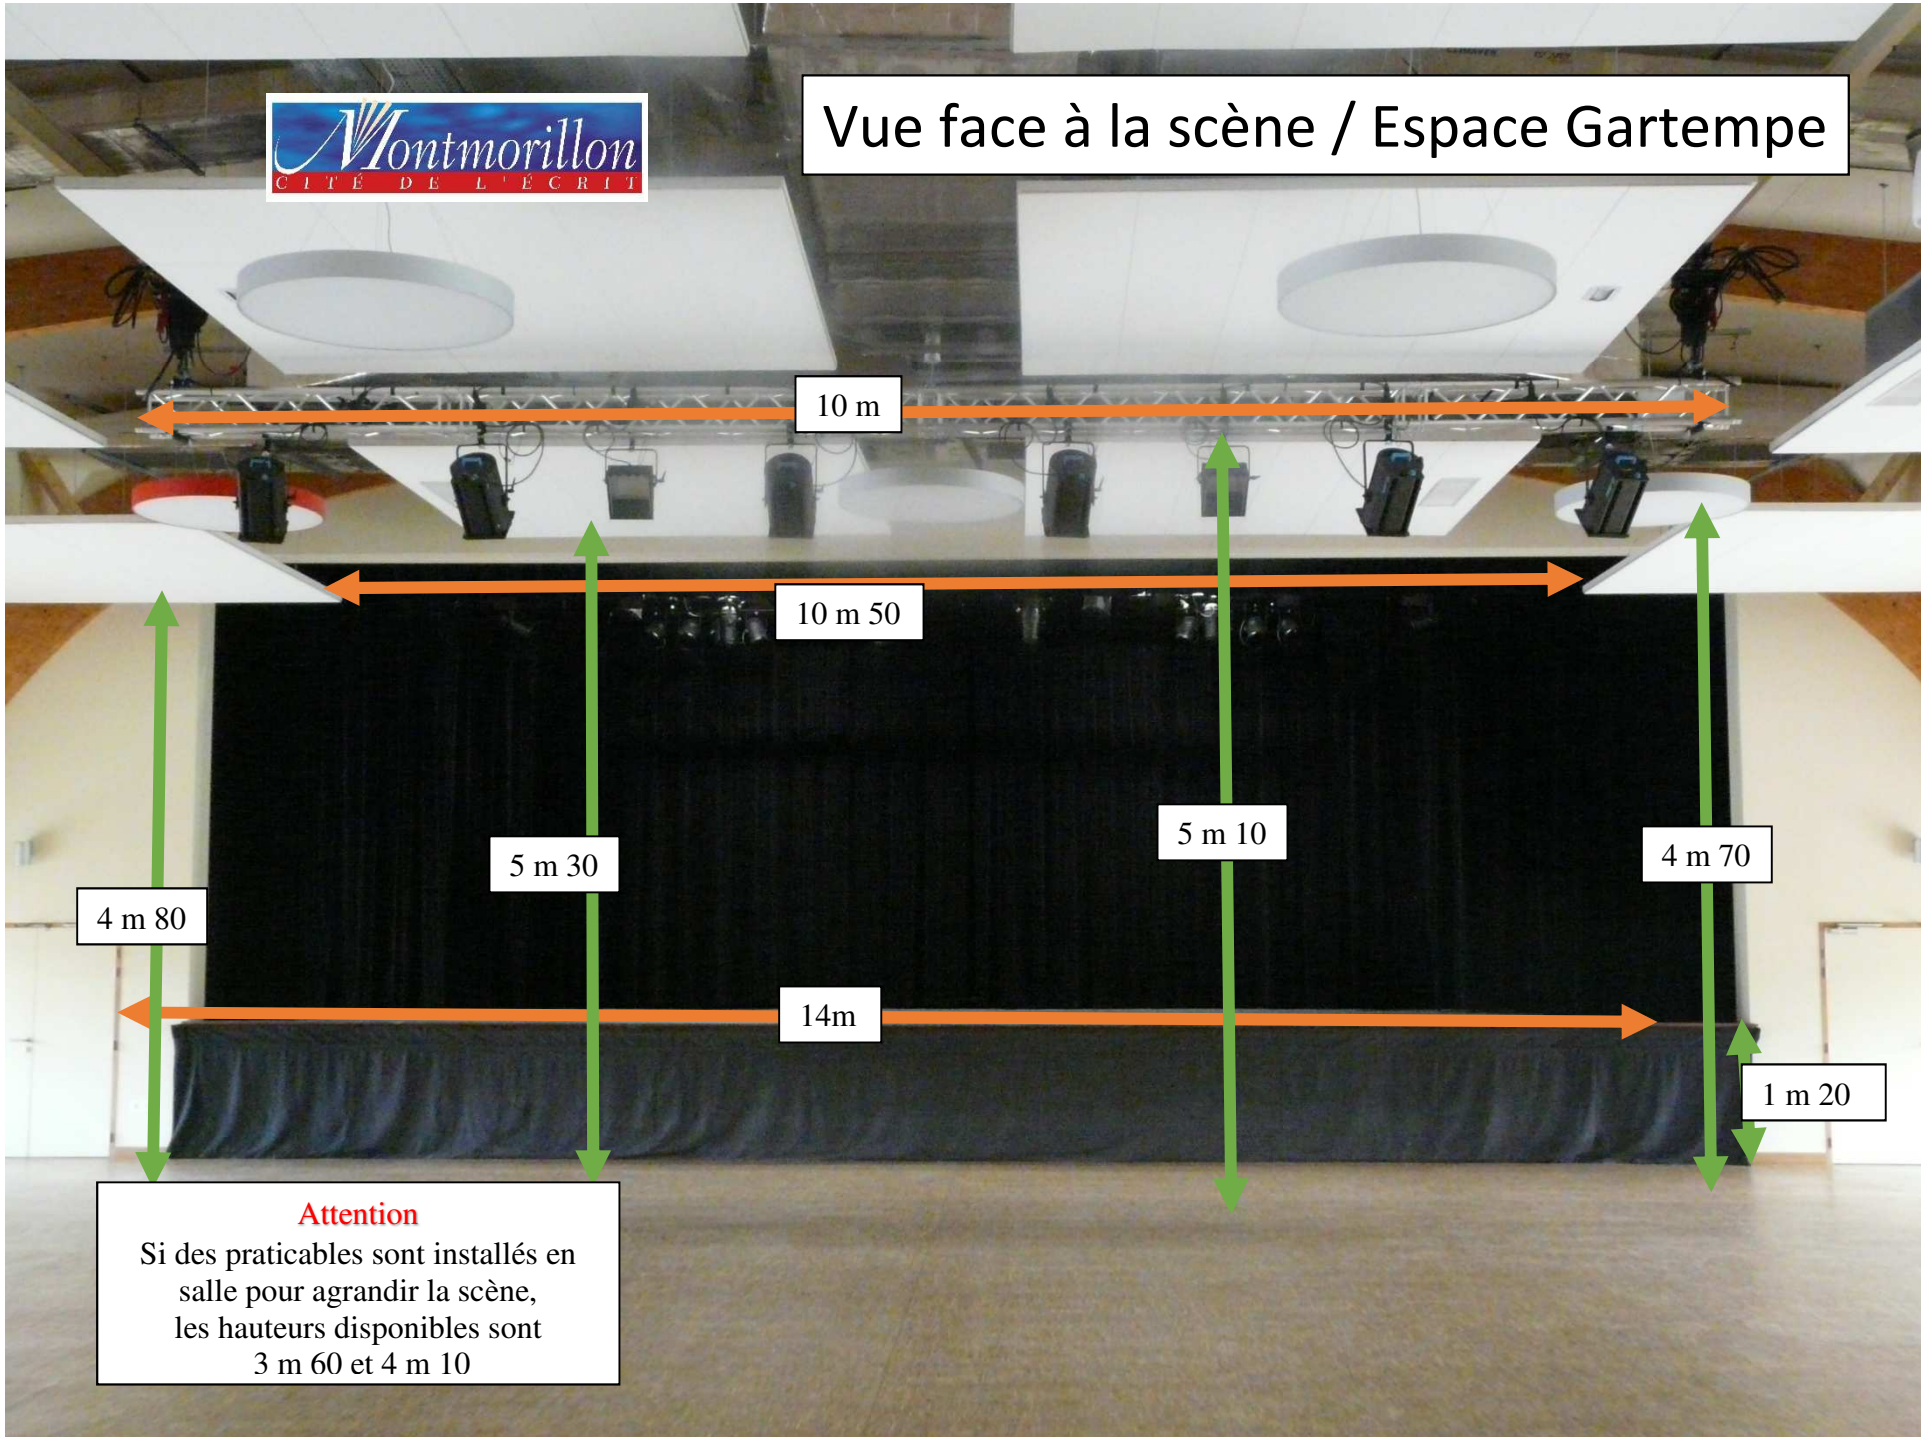

Vue face à la scène / Espace Gartempe

**Attention**  
Si des praticables sont installés en  
salle pour agrandir la scène,  
les hauteurs disponibles sont  
3 m 60 et 4 m 10