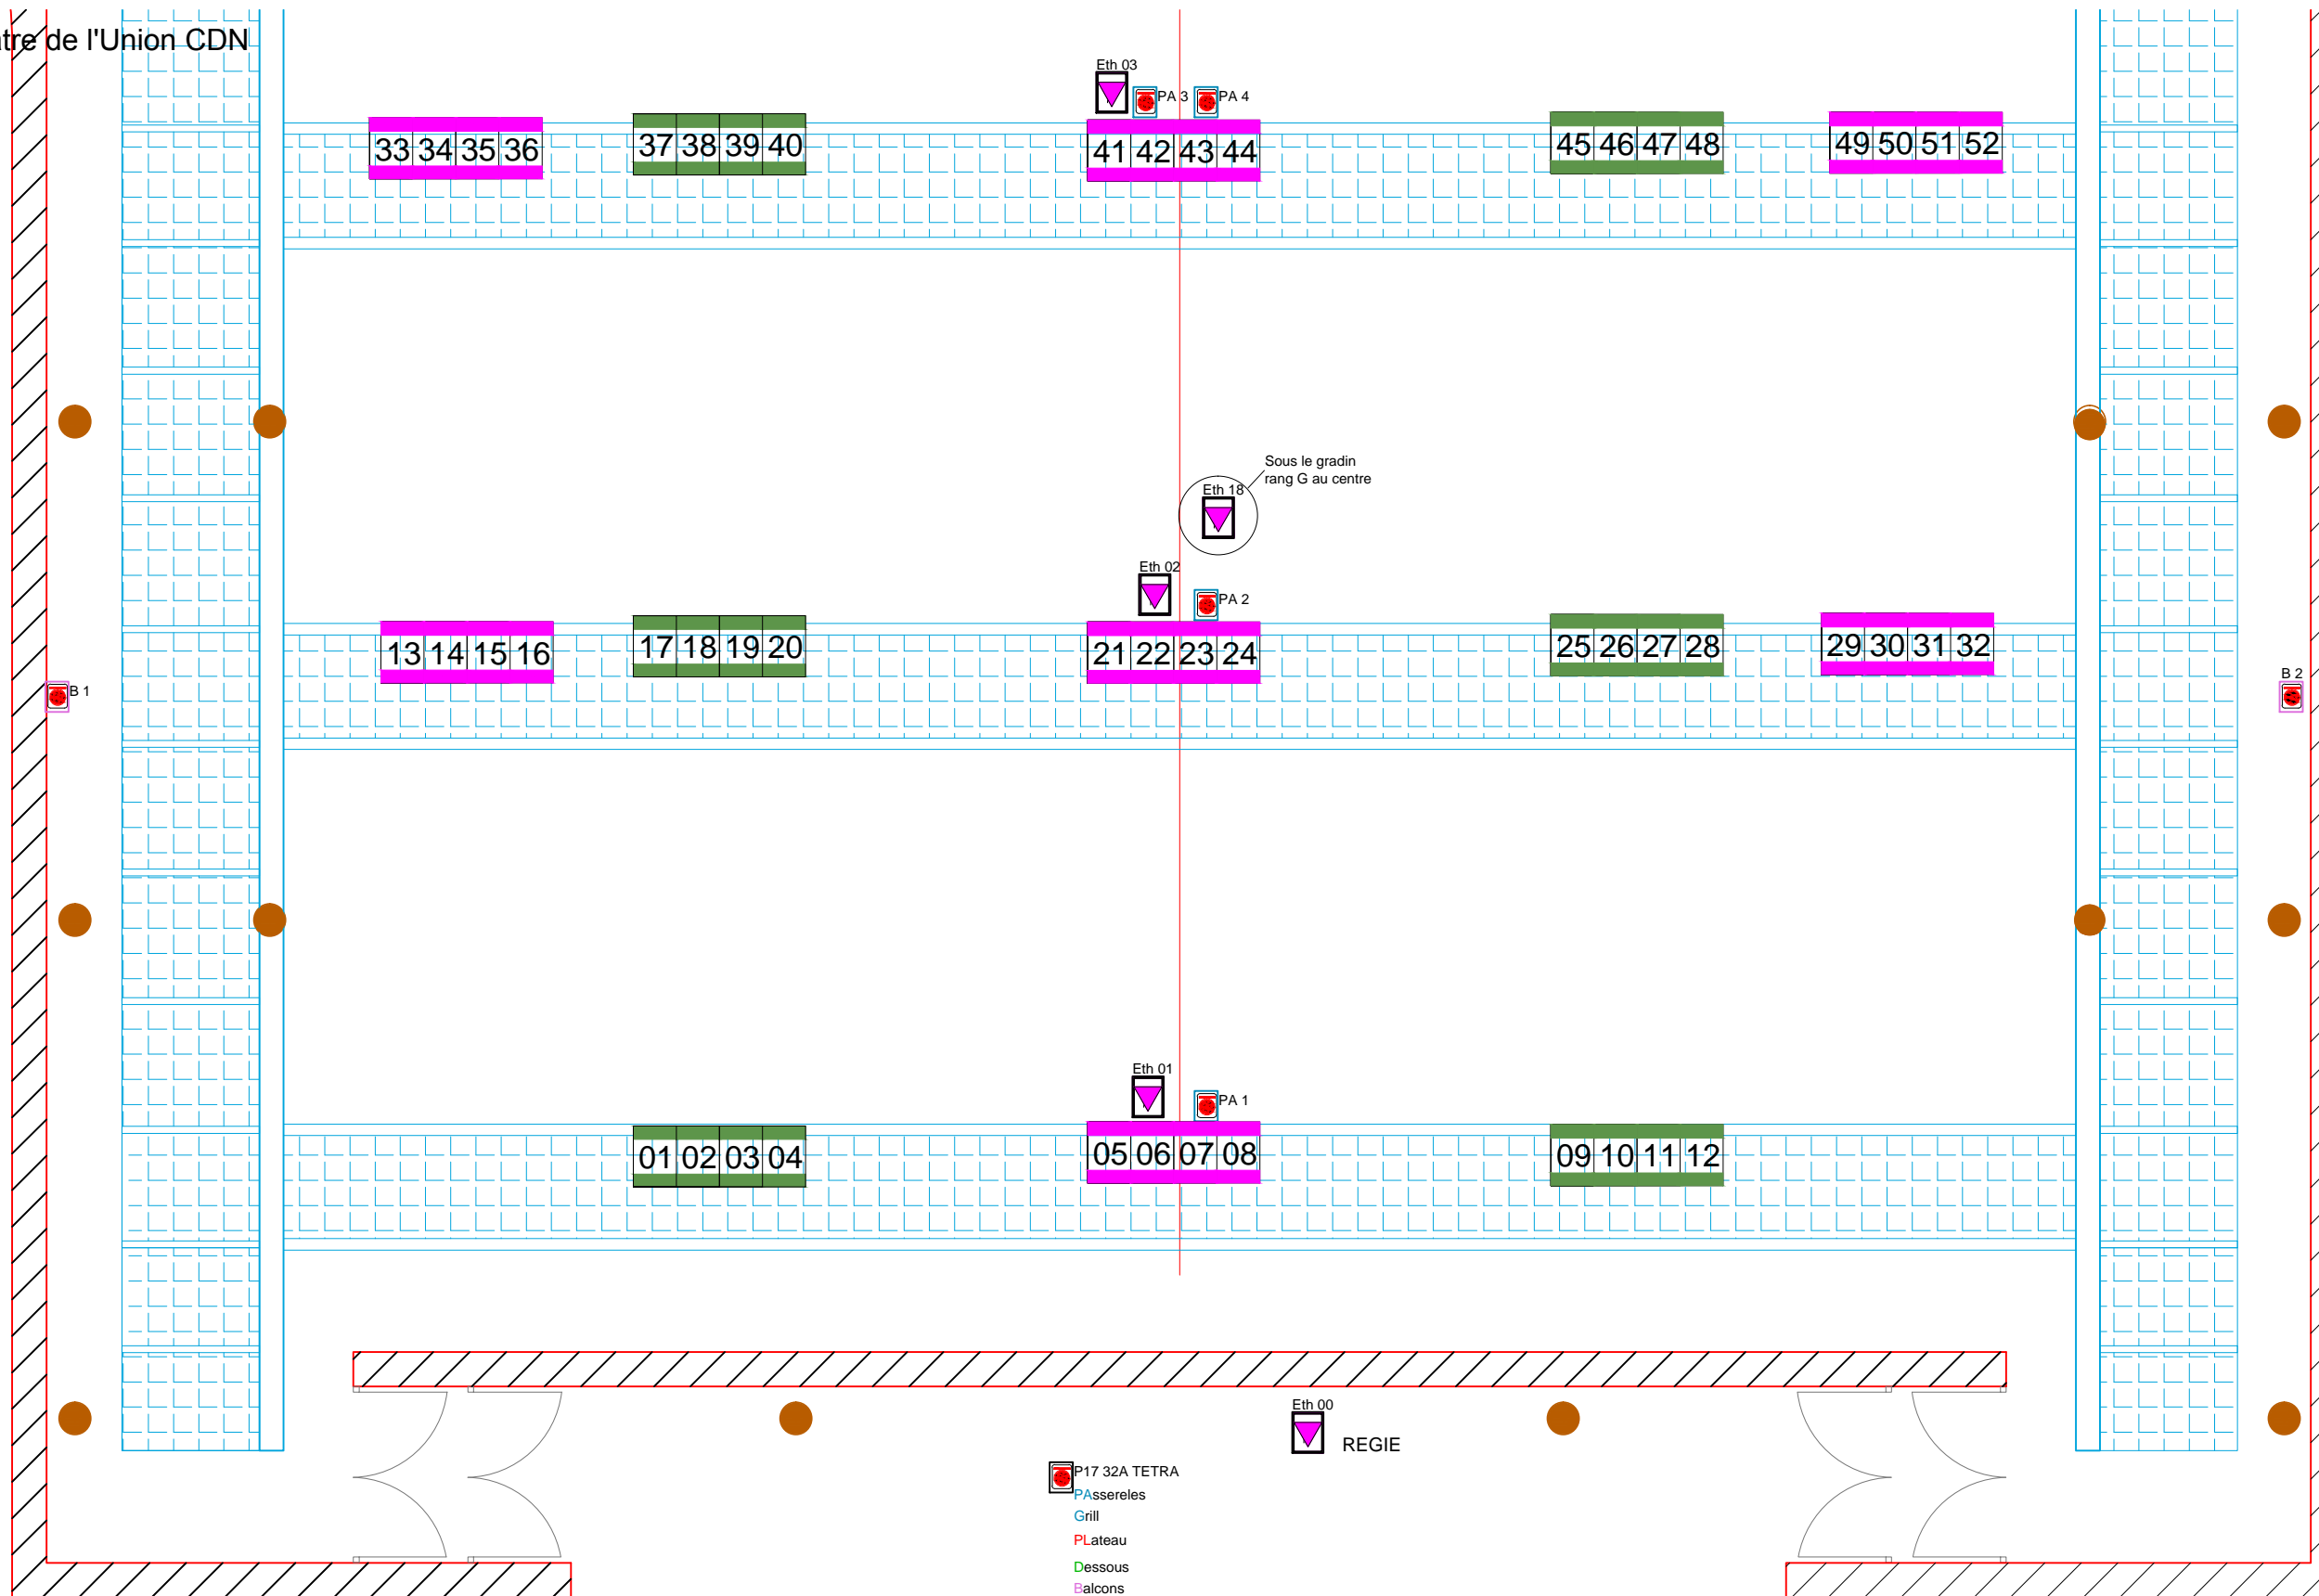

Théâtre de l'Union- Limoges. scène salle1/100

+105

+0

Nez de scene
H 105 cm

LISSE PASSERELLE 1

LISSE PASSERELLE 2

LISSE PASSERELLE 3

GRADIN 380 places

Théâtre de l'Union- Limoges. salle 1-50

DE 01 A 132 : LIGNES GRADATEURS AU CINTRE
 DE 133 A 144 : LIGNES GRADATEURS BALCONS
 DE 145 A 184 : LIGNES GRADATEURS SOL SCENE
 DE 185 A 188 : LIGNES GRADATEURS DESSOUS DE SCENE

PERCHES 240 daN / 7,90 m

IPN 7m

Lisse fixe 7m50

Lisse fixe 7m80

Passerelles 7m

Rideaux AV Scène

balcon en saillie

+105

Nez de scene
H 105 cm

Théâtre de l'Union- Limoges. scene 1-50⁺⁰