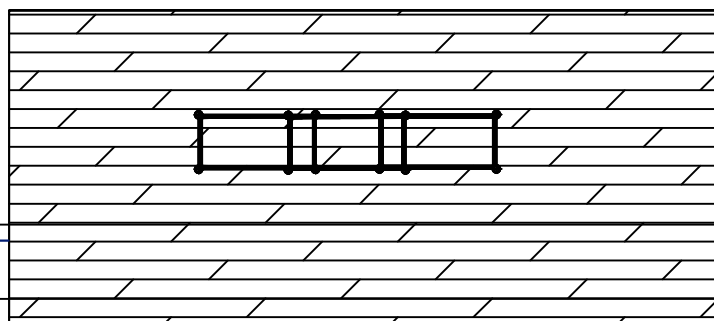

PASSERELLE

RIDEAU SUR PATIENCE

17.5000

P11

12.00

1.50

P10

10.47

0.80

P9

9.70

1.20

P8

8.48

0.50

P7

7.98

1.90

P6

6.07

0.91

P5

5.16

1.09

P4

4.08

1.08

P3

3.00

1.21

P2

1.79

1.10

P1

0.68

13.07

nez de scene

11.80 max

4.00

PASSERELLE

9.66

4.04

1:100