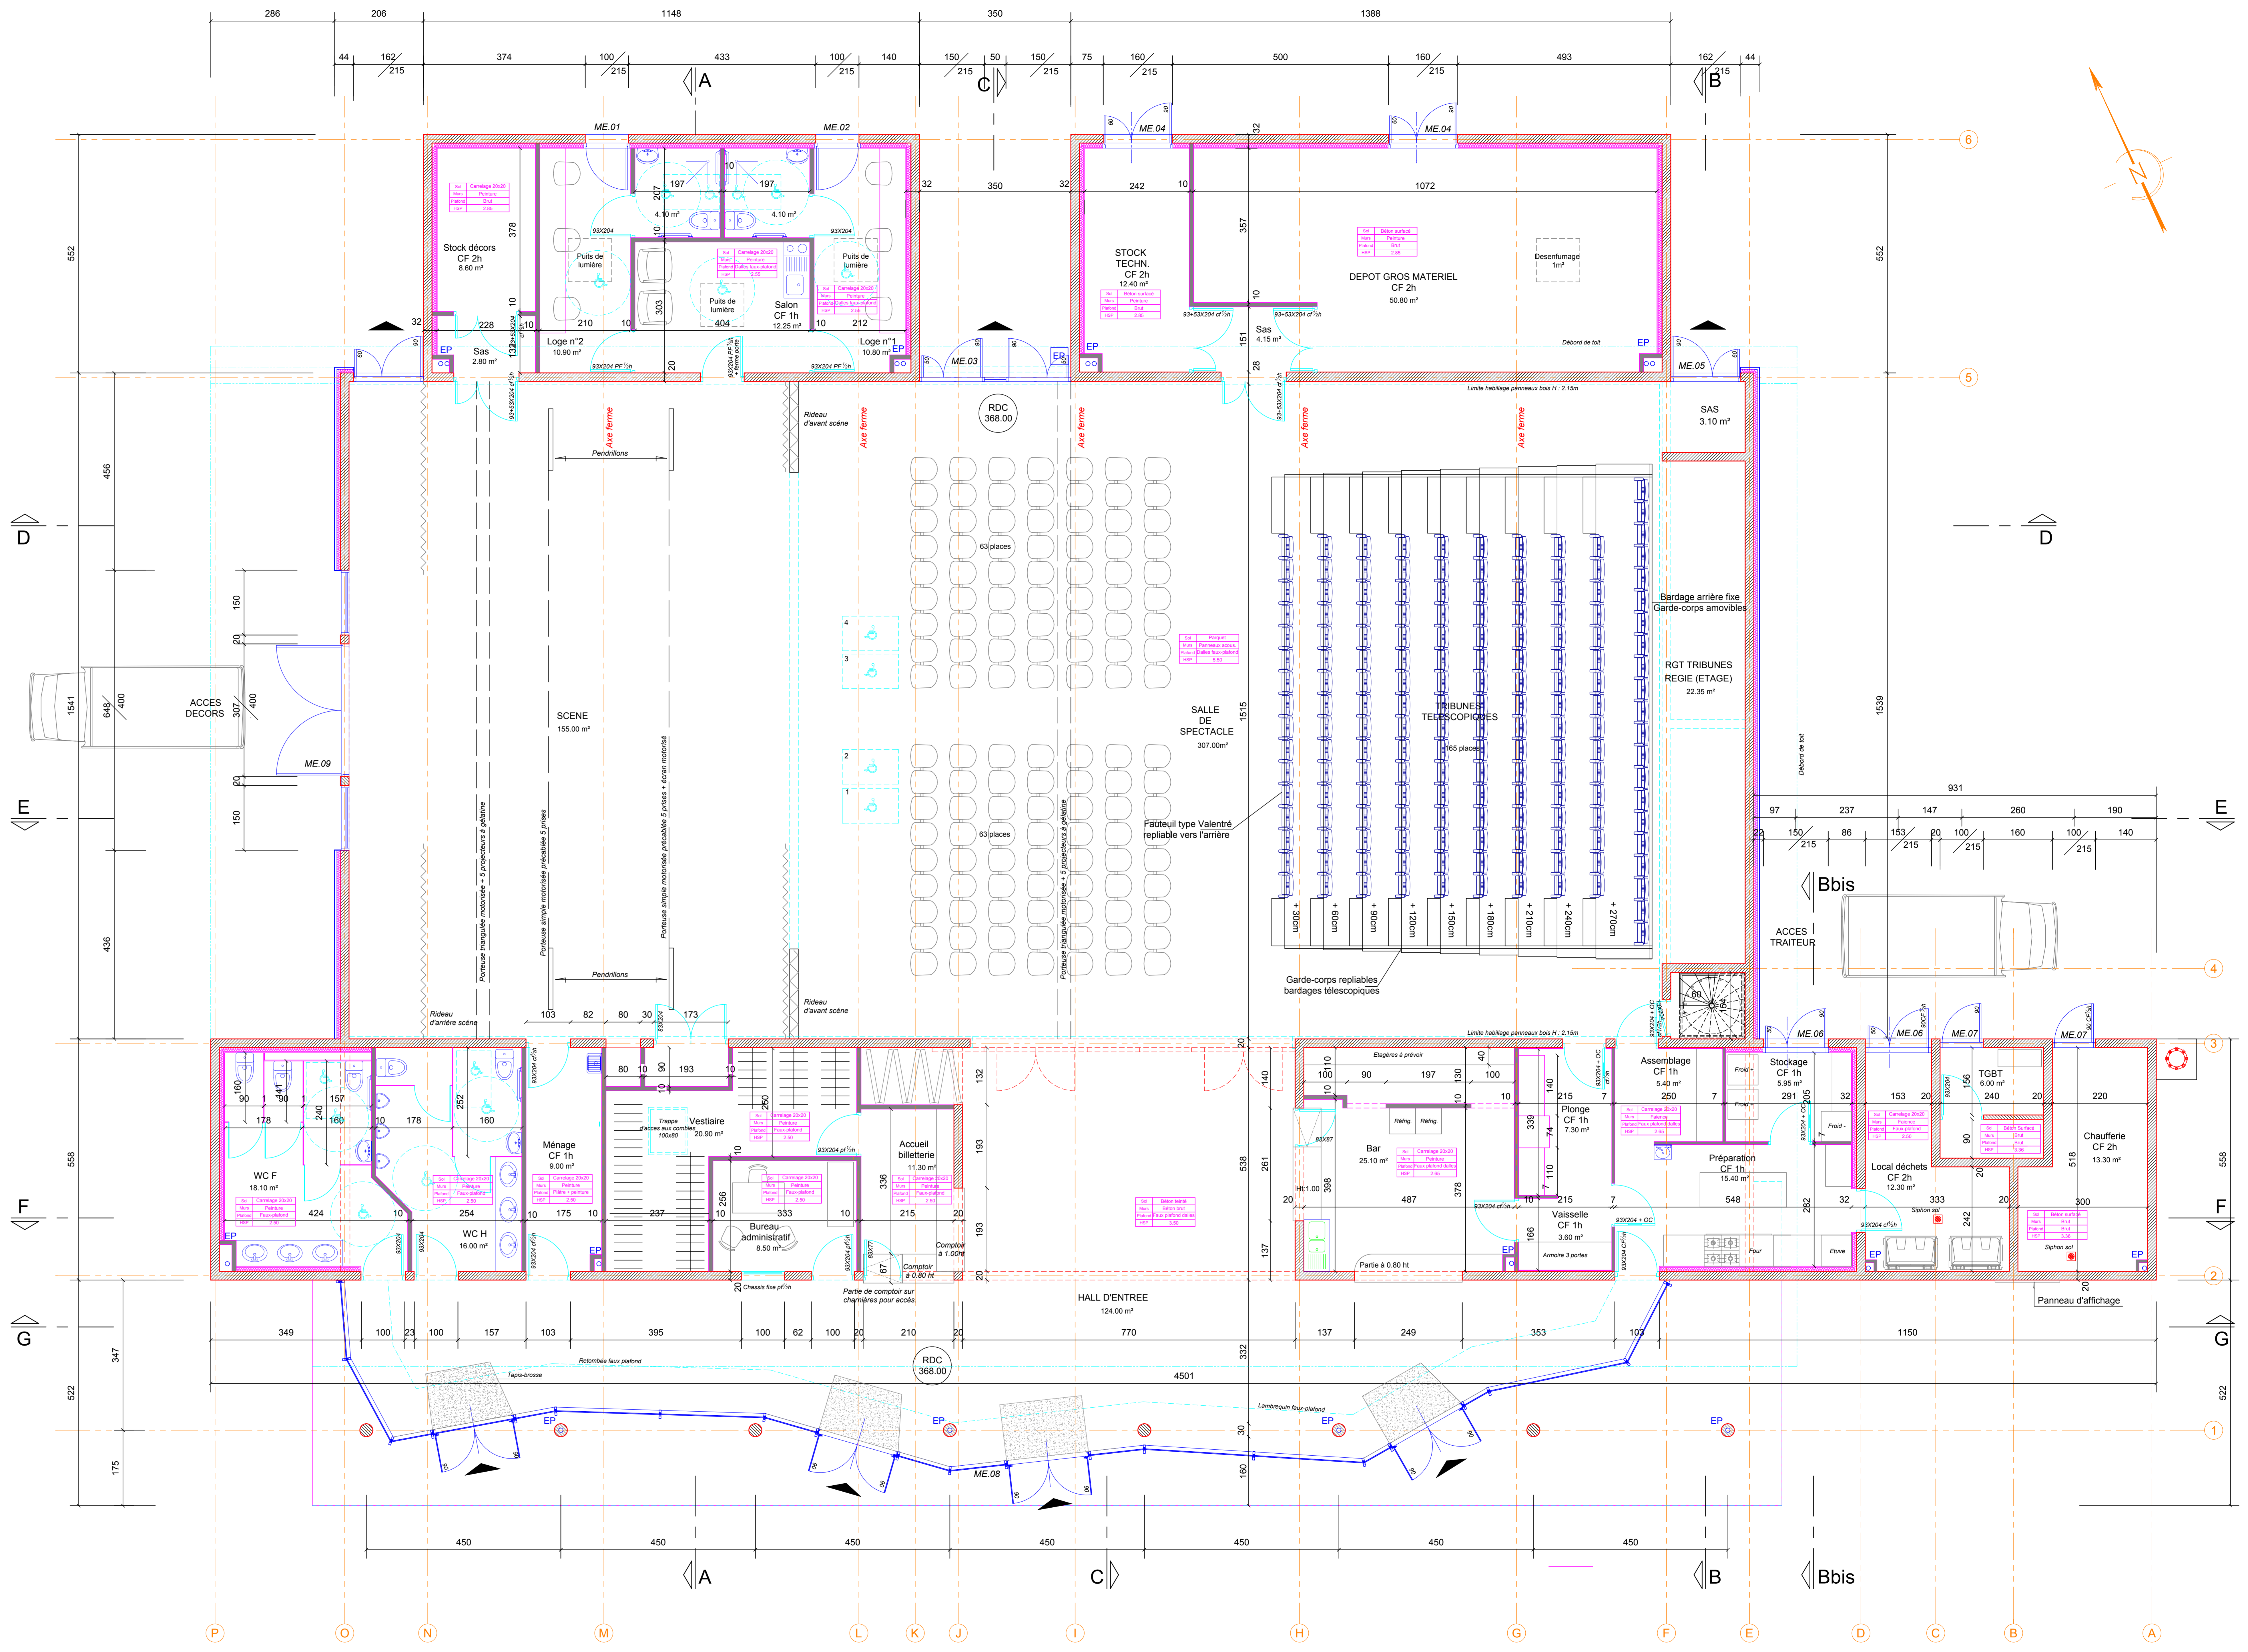

Etage

SPIRALE
 Société d'Architecture
 25, rue Bernard Palissy 87000 LIMOGES
 Tel : 05 55 32 03 75 - Fax : 05 55 32 44 20
 www.spirale.fr

Maitre d'ouvrage : Commune de Boisseuil
 87220 Boisseuil

Projet : Construction d'une salle festive