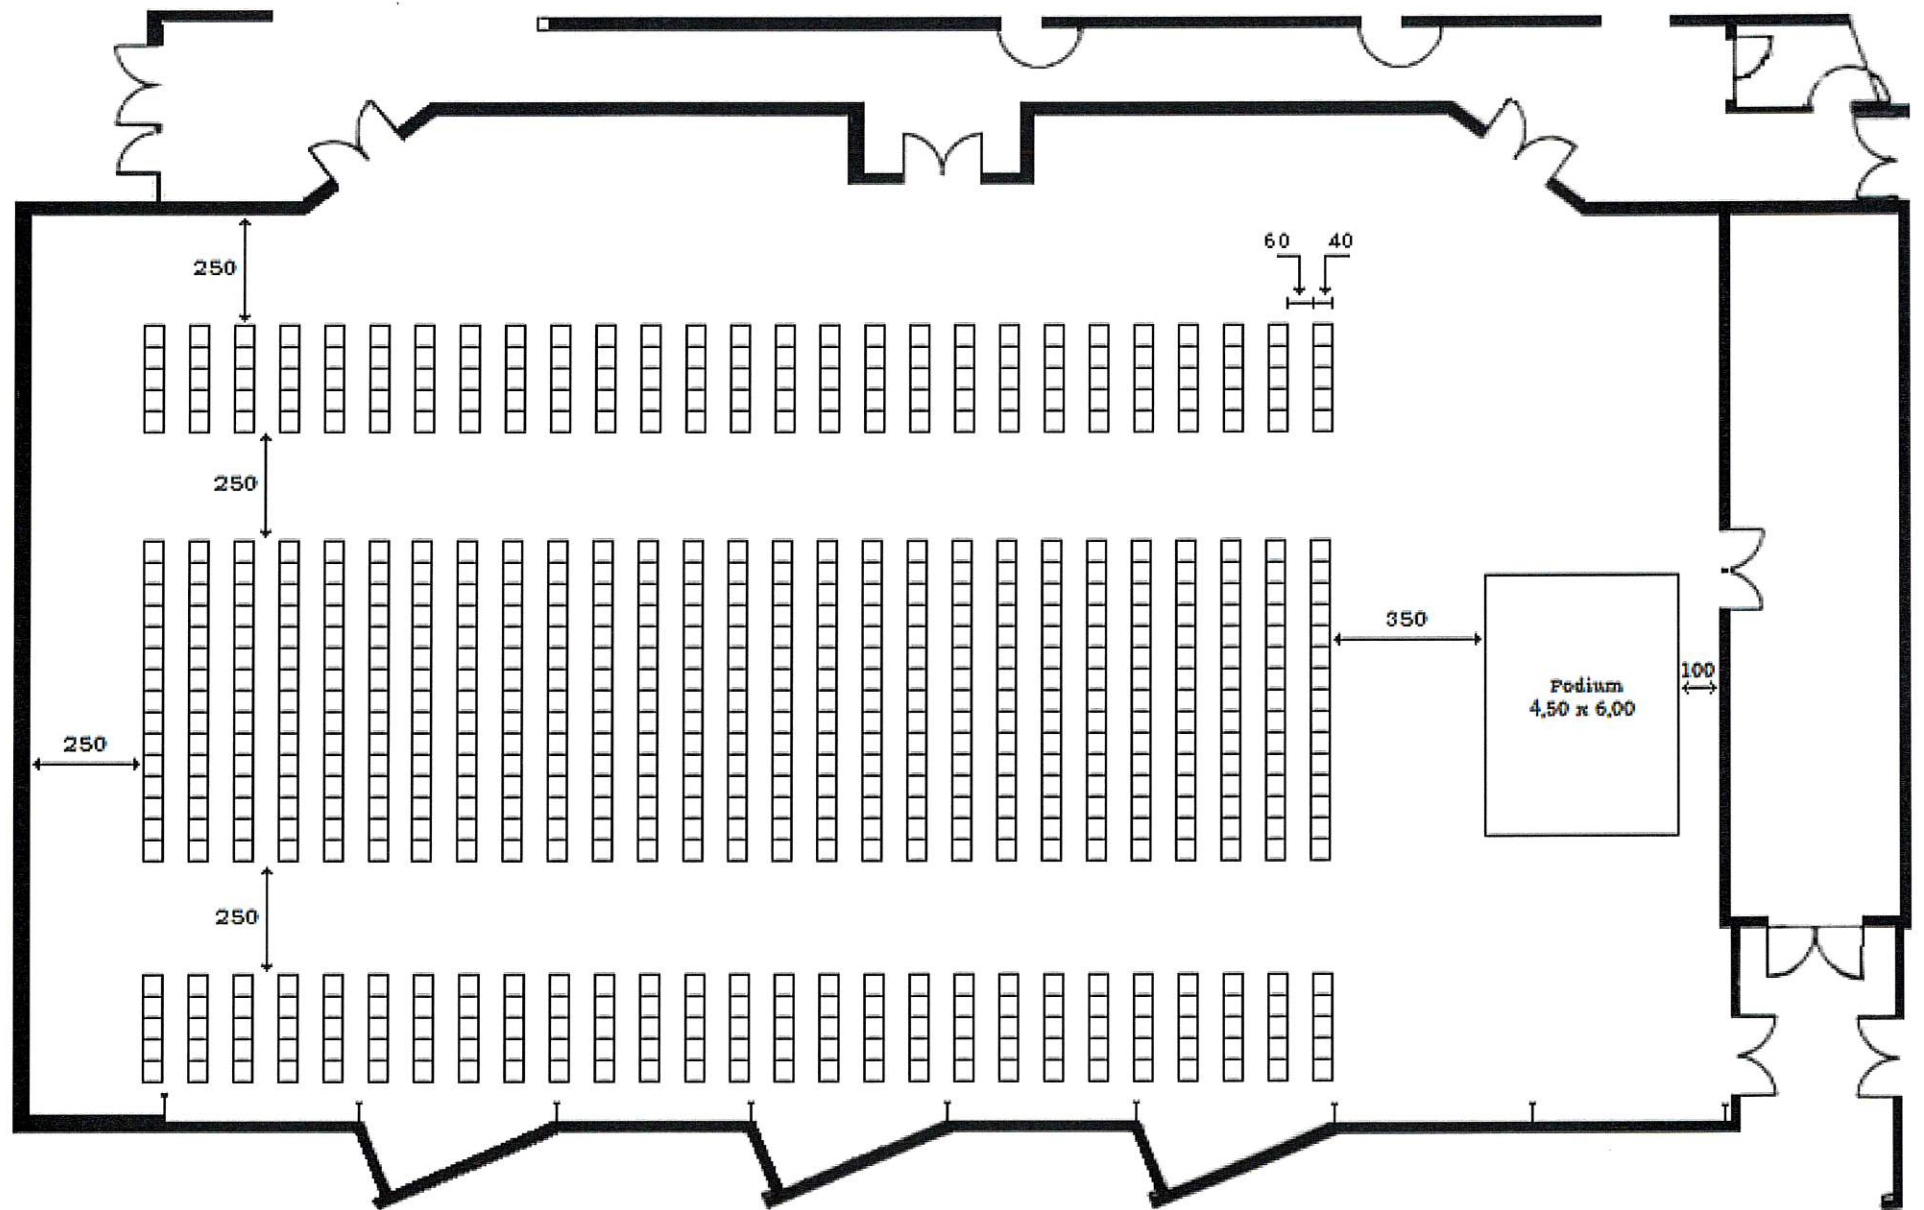

Electricité. ■

Eau. ■

Gaz. ■

Tennis de Table

Surface : 287 m²
personnes debouts : 285
personnes assises : 213

Grande SALLE

Surface : 845 m²
personnes debouts : 846
personnes assises : 634

COMPLEXE OMNISPORTS

PLAN

Configuration spectacle
675 places assises (chaises non attachées)

Configuration Repas Spectacle
480 Places