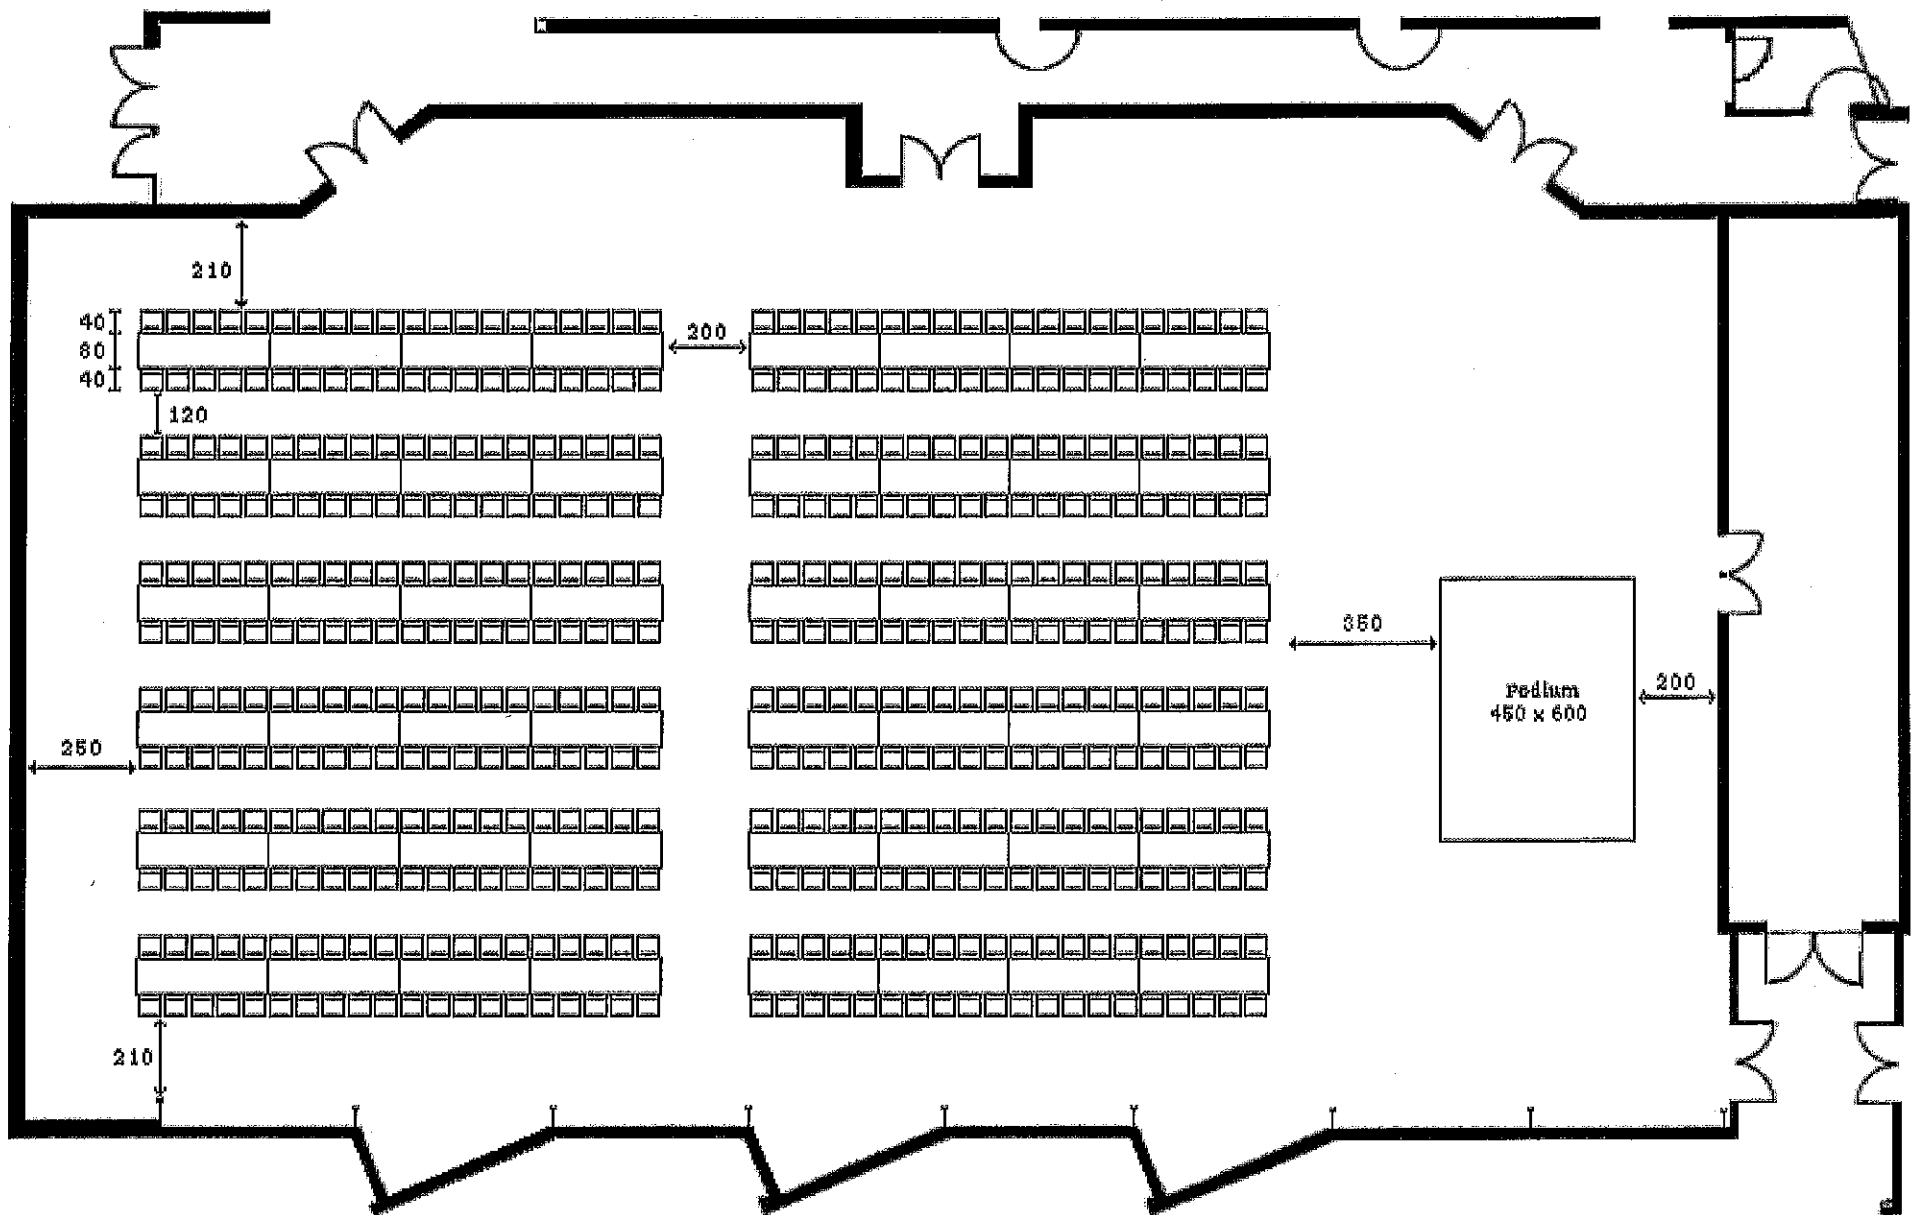

Electricité. ■

Eau. ■

Gaz. ■

Tennis de Table

Surface : 287 m²
personnes debouts : 285
personnes assises : 213

Grande SALLE

Surface : 845 m²
personnes debouts : 846
personnes assises : 634

COMPLEXE OMNISPORTS

PLAN

Configuration spectacle
675 places assises (chaises non attachées)

Configuration Repas Spectacle
480 Places