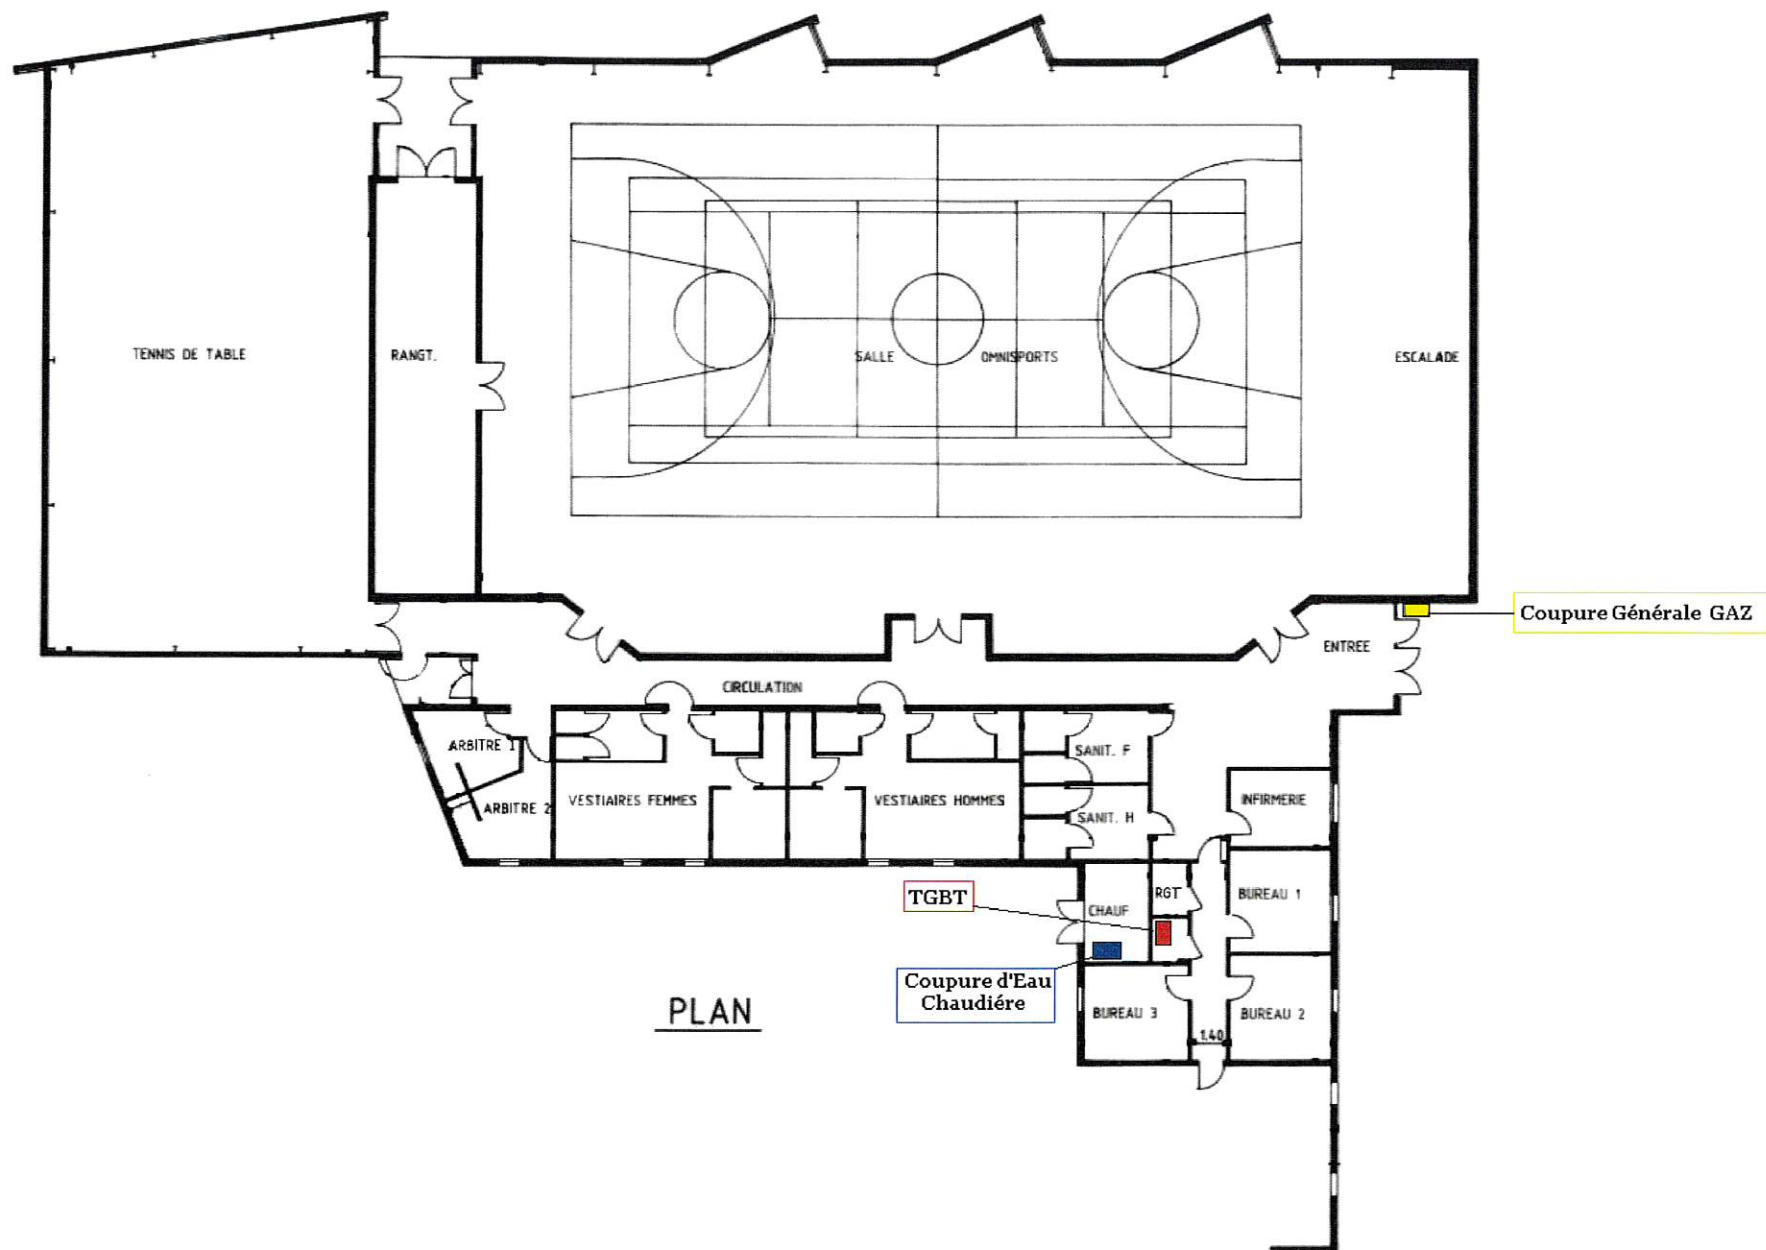

Electricité. ■

Eau. ■

Gaz. ■

Tennis de Table

Surface : 287 m²
personnes debouts : 285
personnes assises : 213

Grande SALLE

Surface : 845 m²
personnes debouts : 846
personnes assises : 634

COMPLEXE OMNISPORTS

PLAN

Configuration spectacle
675 places assises (chaises non attachées)

Configuration Repas Spectacle
480 Places