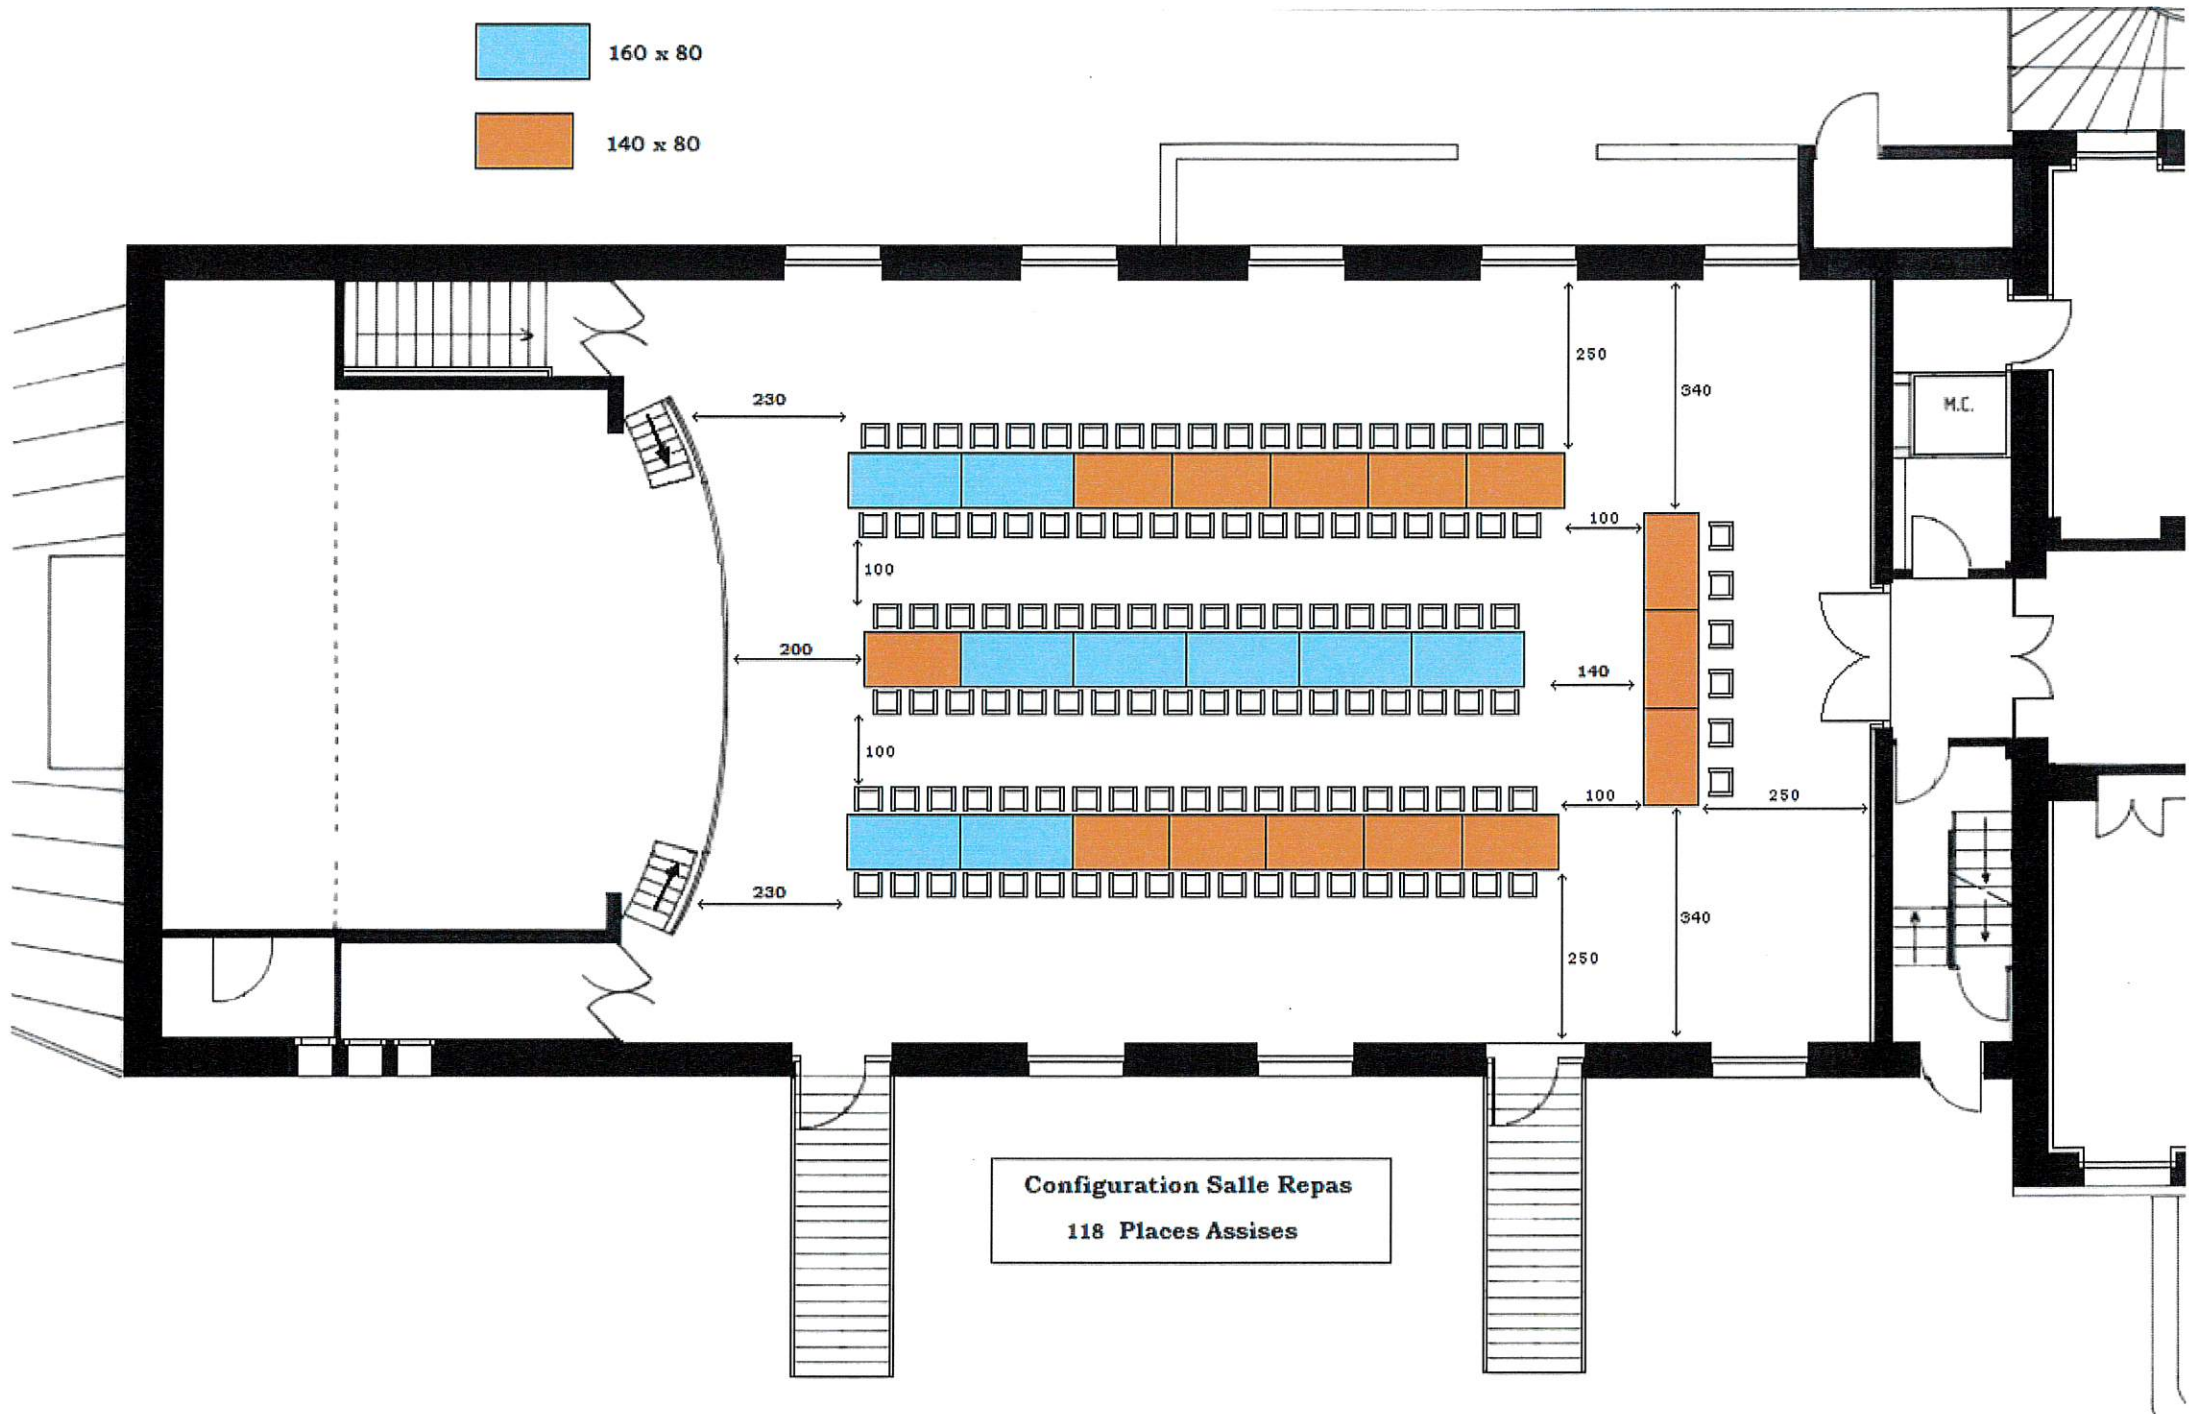

PLAN DU REZ DE CHAUSSEE

160 x 80

140 x 80

**Configuration Salle Repas**  
**118 Places Assises**