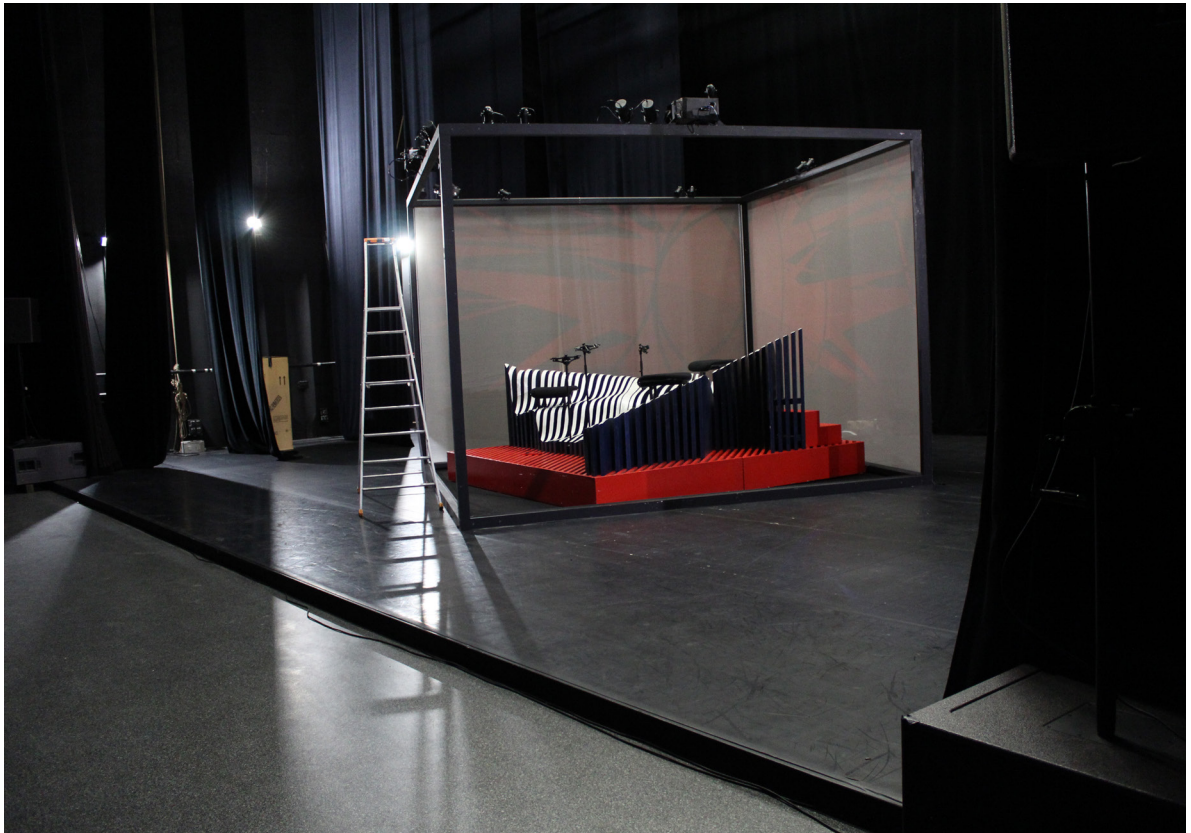

Centre culturel Jean-Pierre Fabrègue
6 avenue du Maréchal de Lattre de Tassigny
87 500 Saint-Yrieix

Dossier présentation technique salle de spectacle (daté 2018)

Jauge salle de spectacle : 275

Plateau :
17m mur à mur
9m de profondeur
7m50 hauteur sous perches

CENTRE CULTUREL JEAN-PIERRE FABREGUE
 COUPE SALLE + SCENE

ECHELLE 1/100