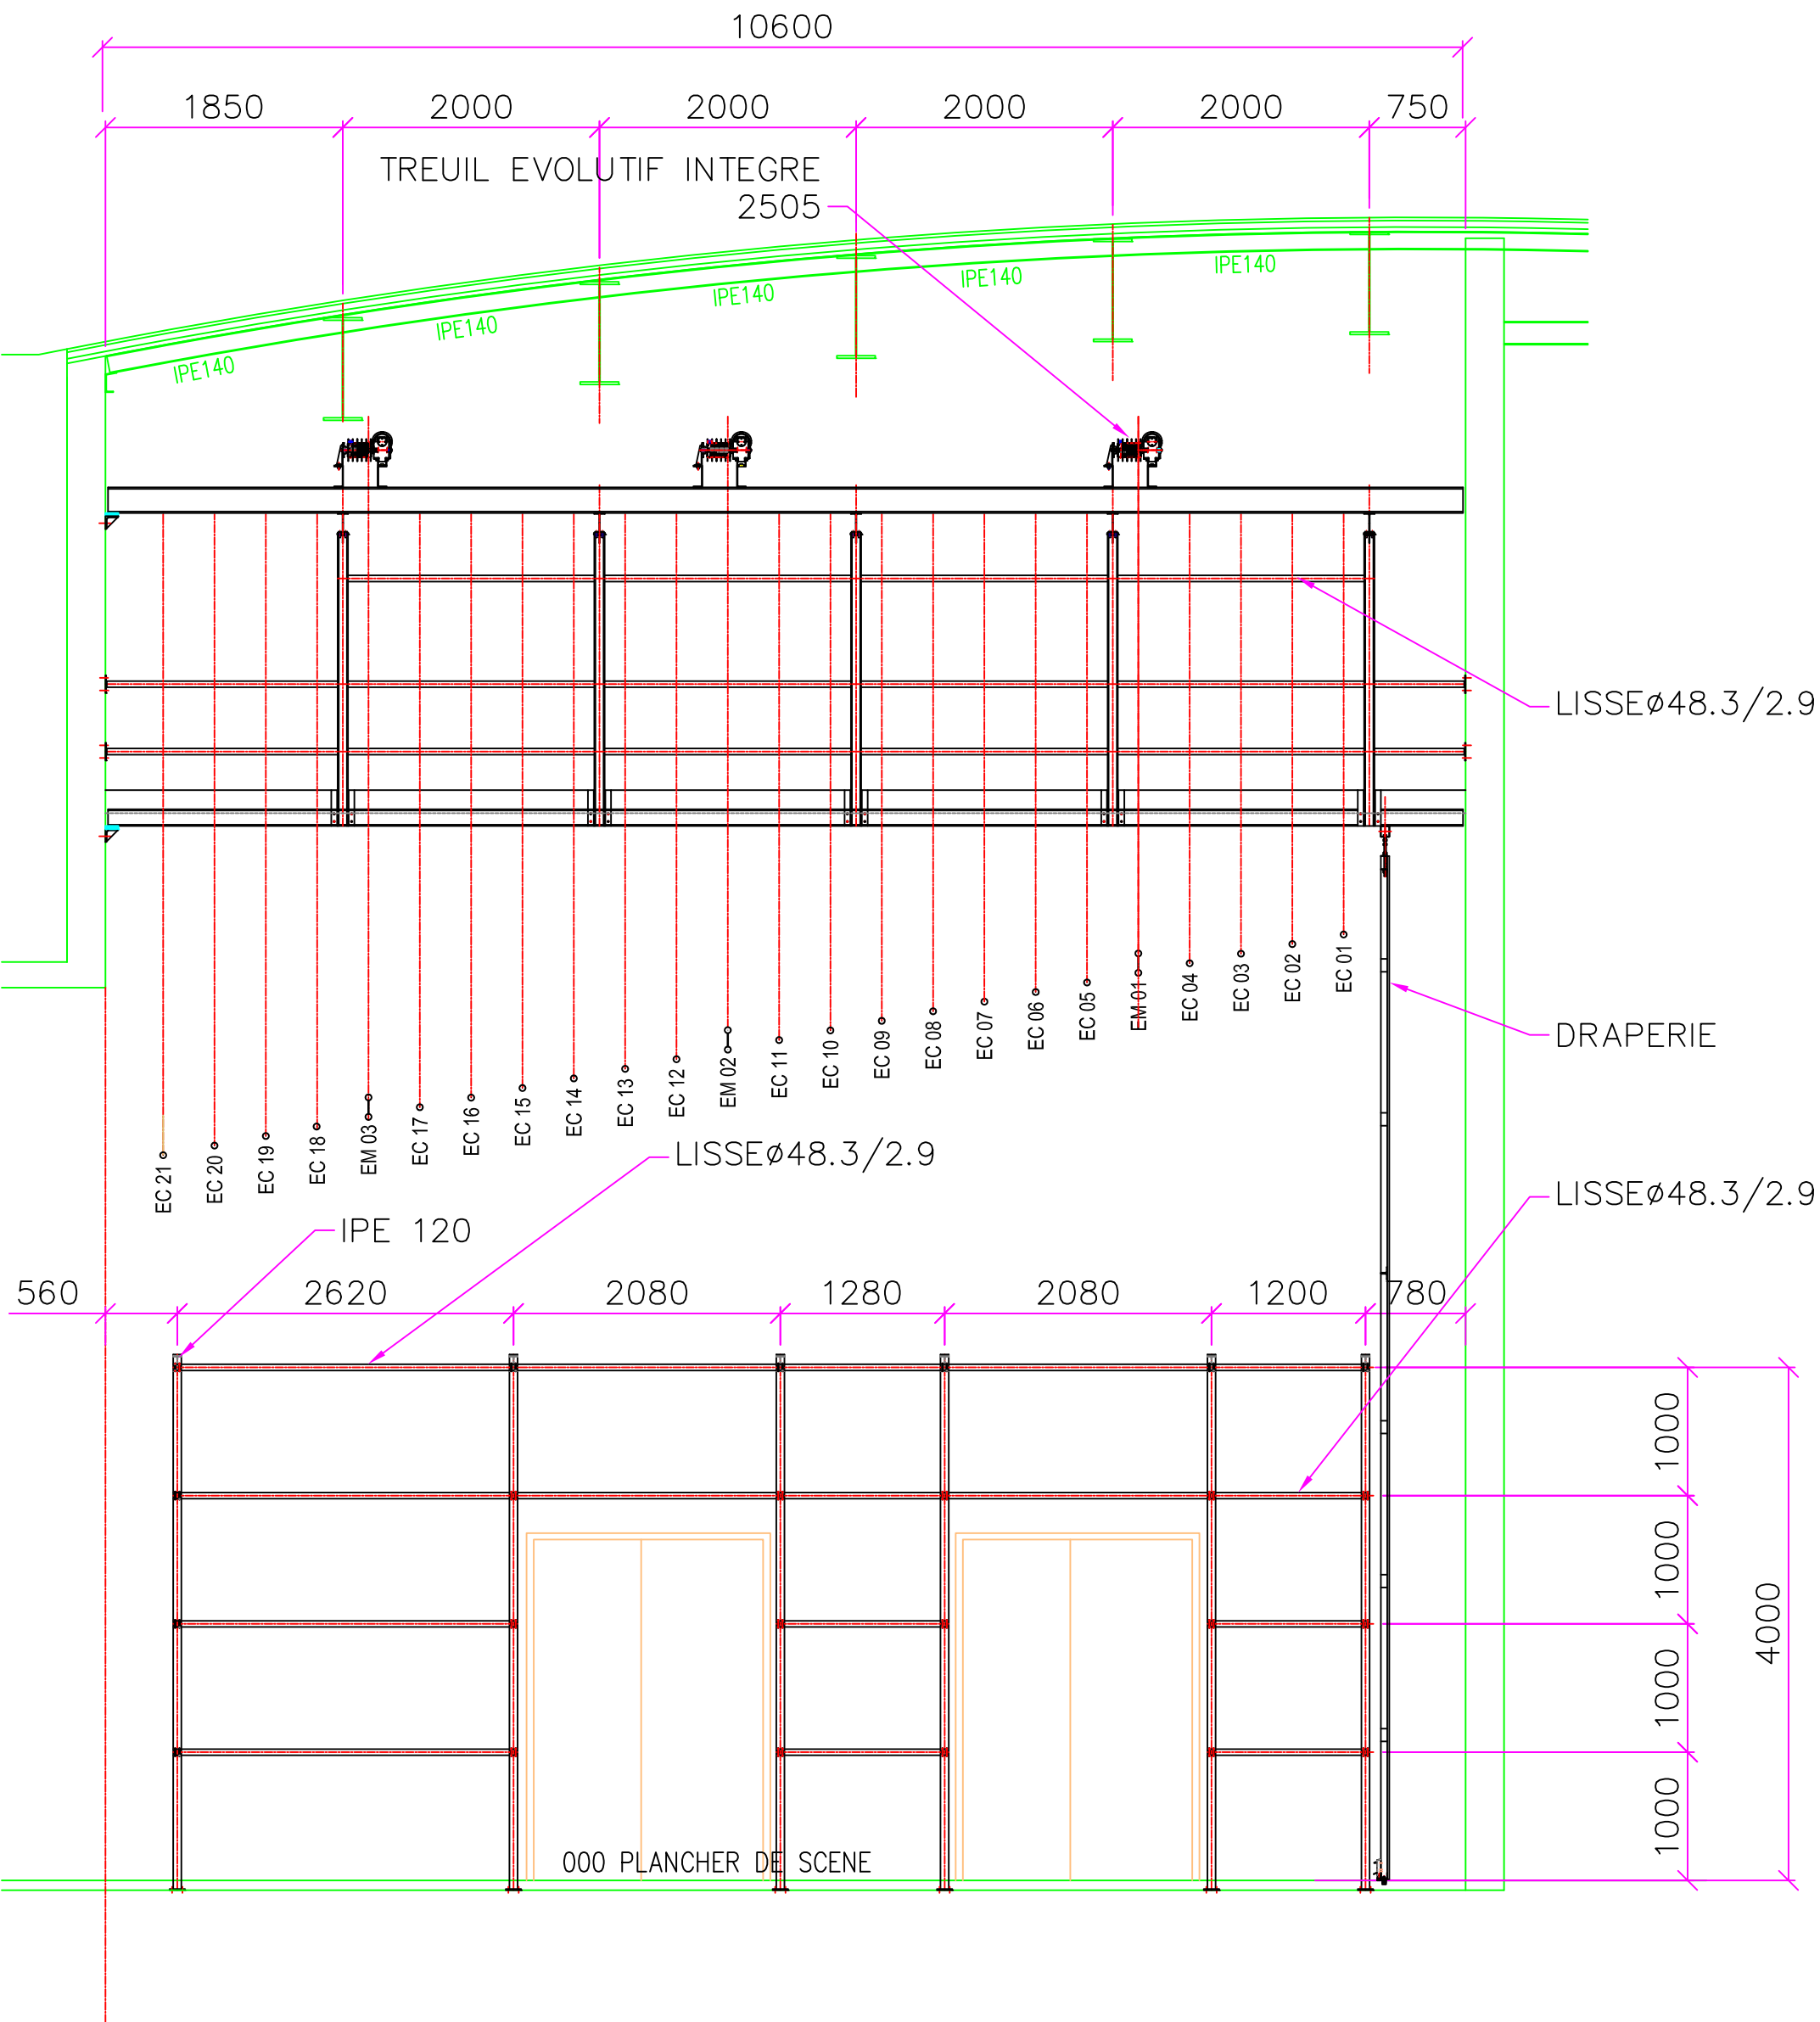

# Oloron-Sainte-Marie - Espace Jéliote

ELEVATION LONGITUDINALE COTE COUR

1

2

Echelle : 1/50000