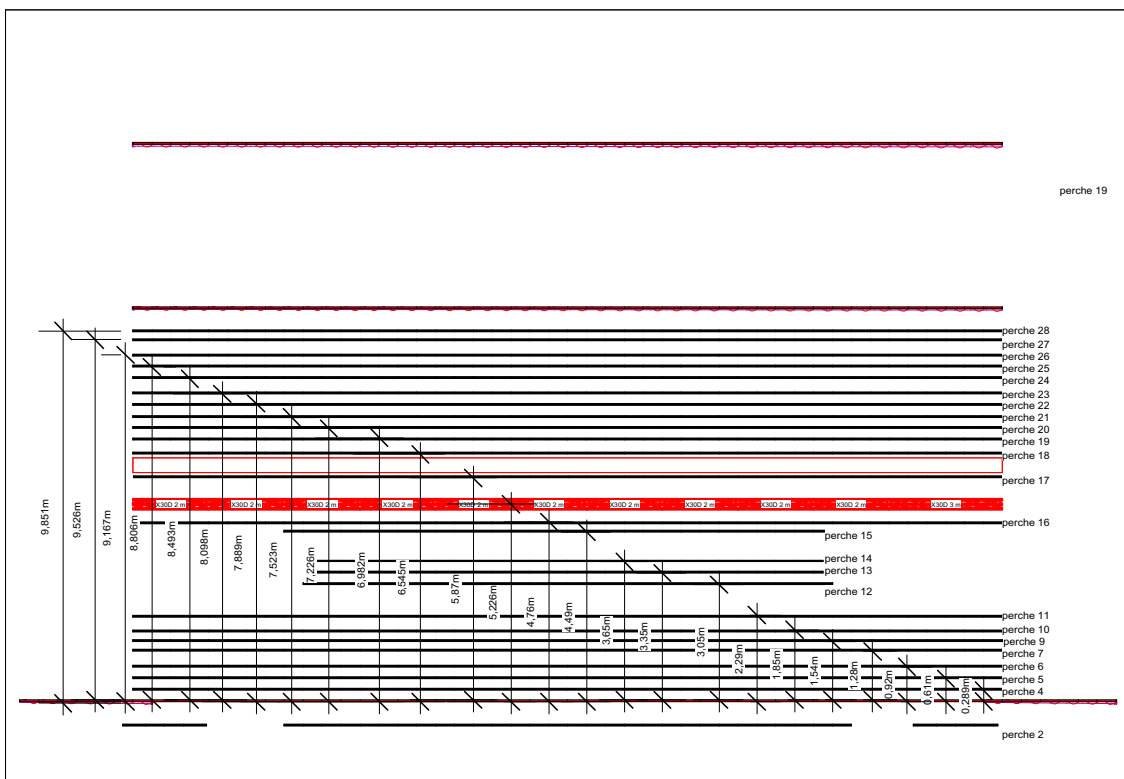

plan de masse distance bord de scene perche / echelle 1:200

gare du midi echelle 1/500

coupe echelle 1:500

plan de masse distance rideau avant scene perche / echelle 1:20