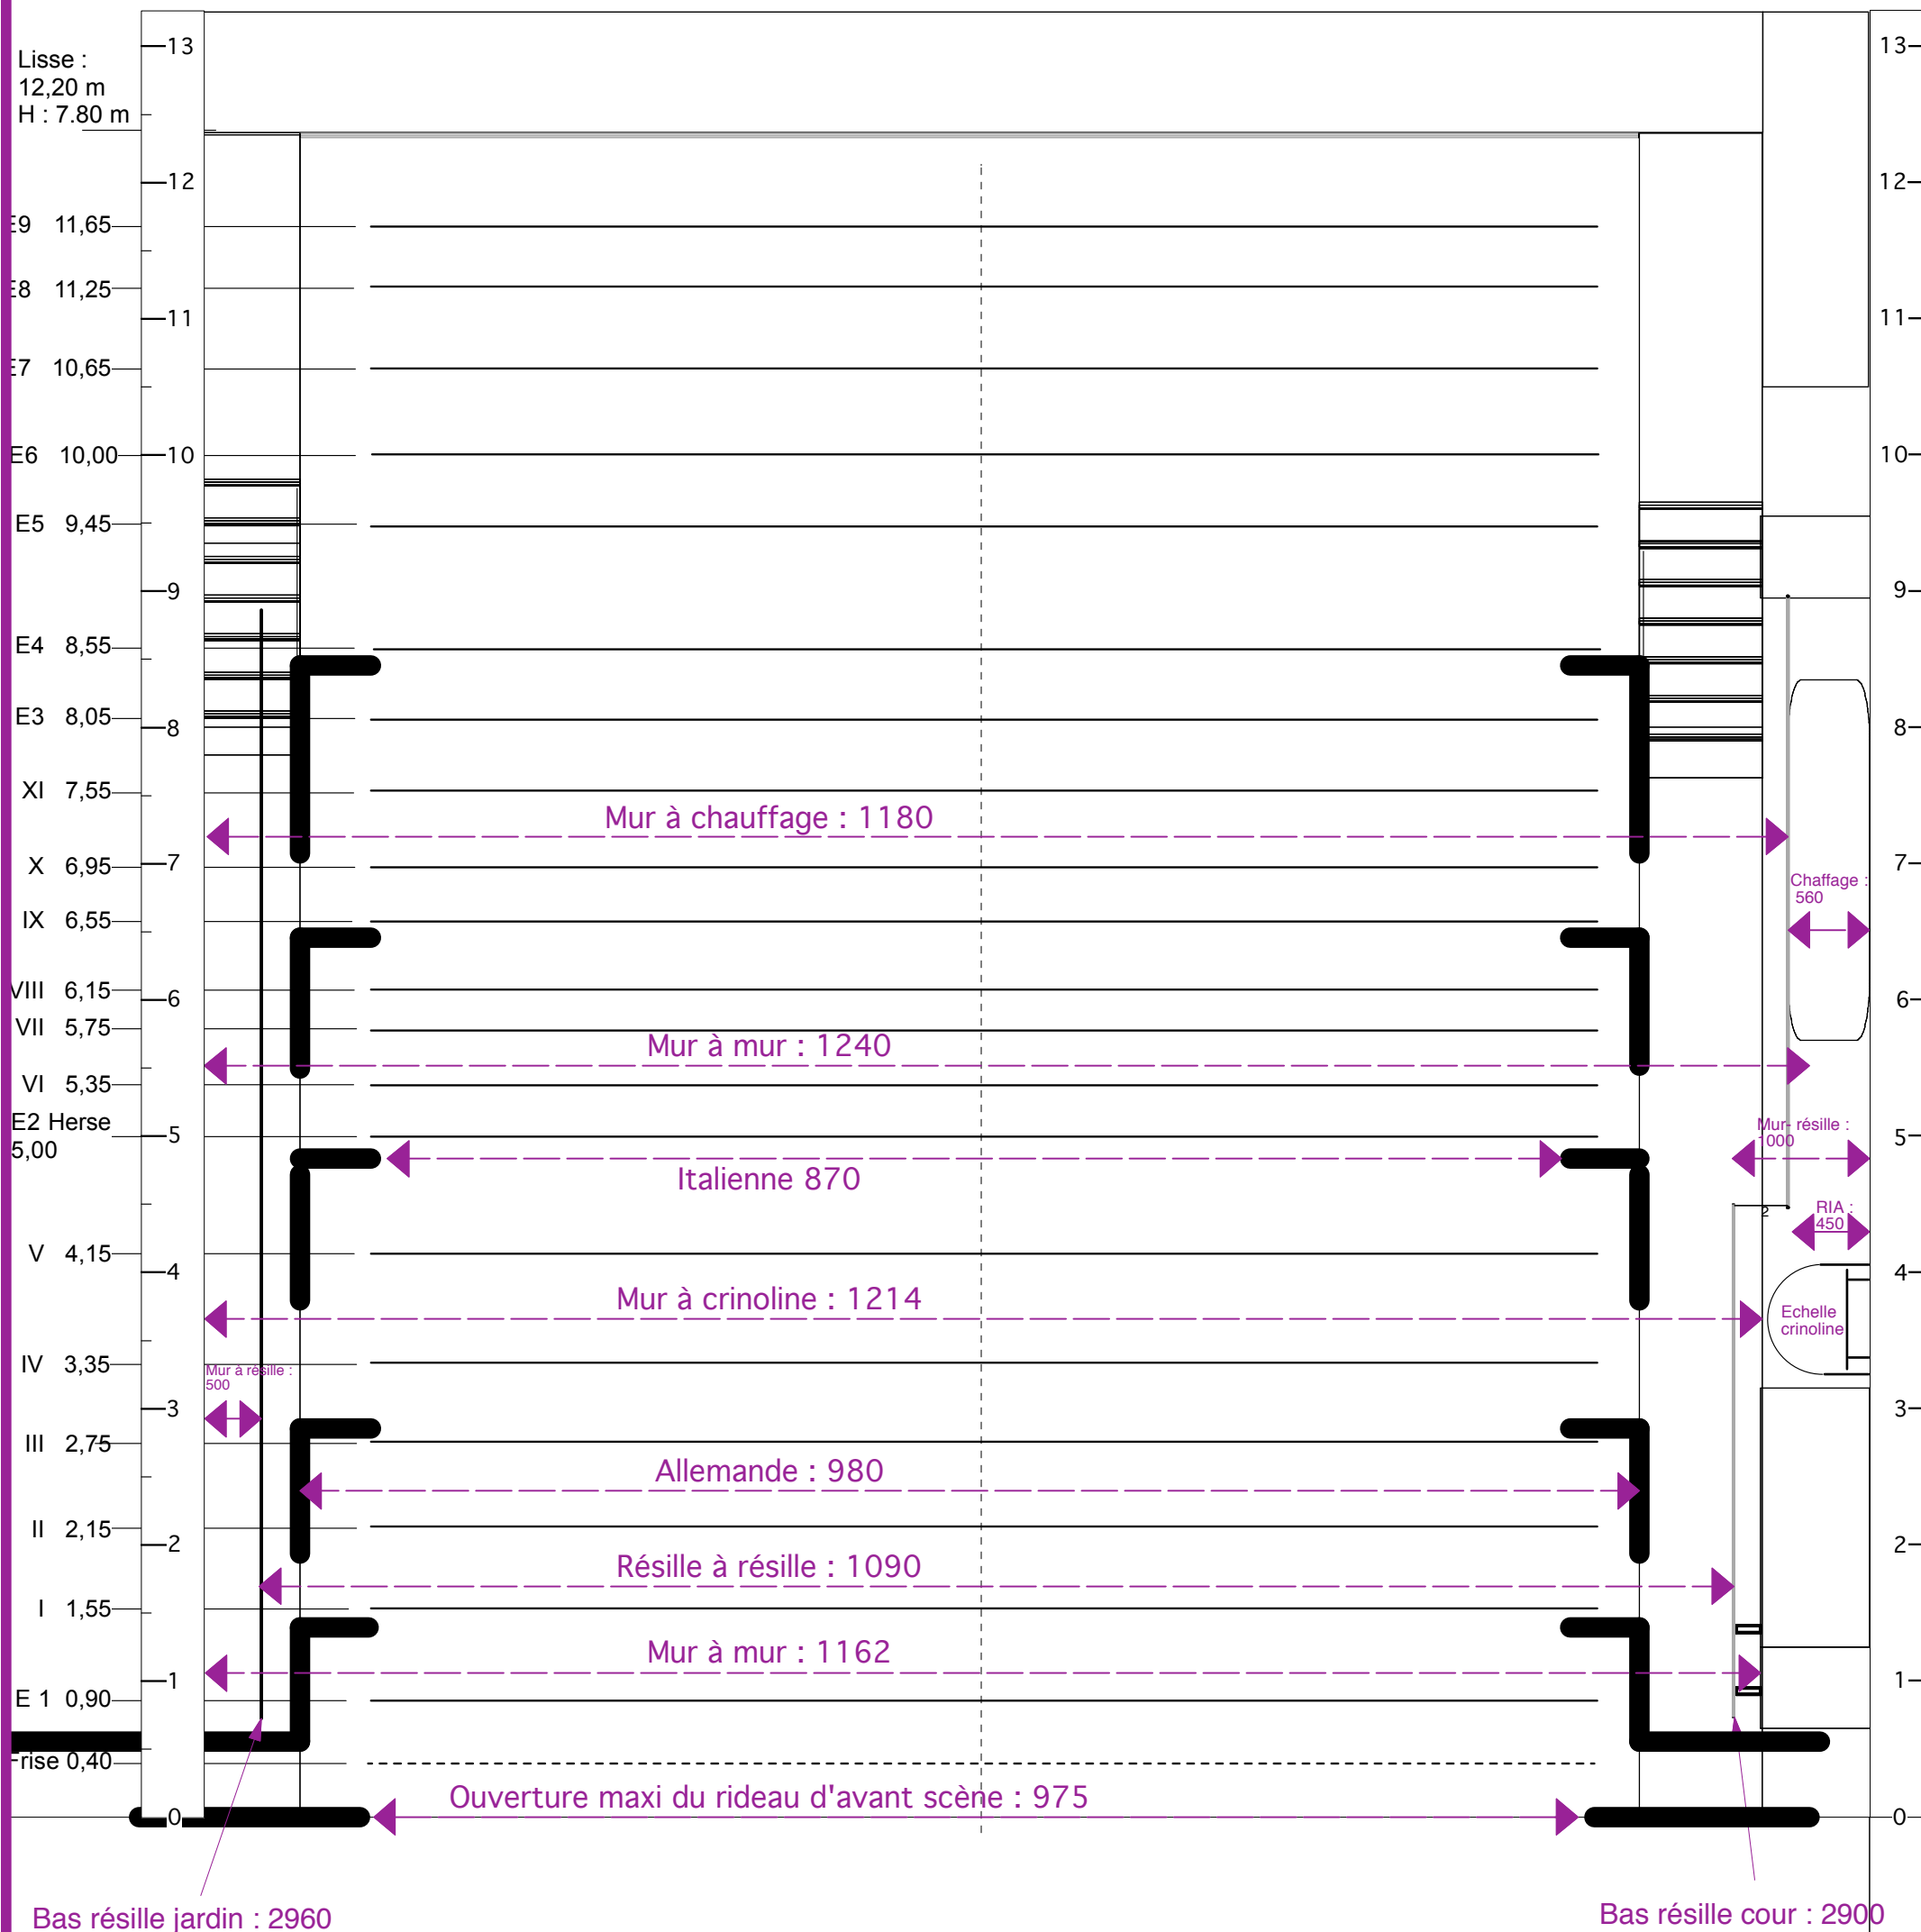

# Plan de masse de la salle au 100° Niveau 2

Les Sept Collines

# Plan du plateau pendrilloné au 50ème

Théâtre de Tulle

Passerelle  
fond de scène

**Passerelle fond de scene**

Lisse : -12,35 m  
Hauteur : 7,80 m

- E9 11,65
- E8 11,25
- E7 10,65
- E6 10,00
- E5 9,45
- E4 8,55
- E3 8,05
- CB 11 7,55
- CB 10 6,95
- CB 9 6,55
- CB 8 6,15
- CB 7 5,75
- CB 6 5,35
- E2 5,00
- CB 5 4,15
- CB 4 3,35
- CB 3 2,75
- CB 2 2,15
- CB 1 1,55
- E1 0,90
- Frise 0,40

**Passerelle**

Lisse : -3,60 m  
Hauteur : 9,40 m

**Passerelle**

Lisse : -12,70 m  
Hauteur : 8,75 m

**Passerelle**

Lisse : -17,60 m  
Hauteur : 7,28 m