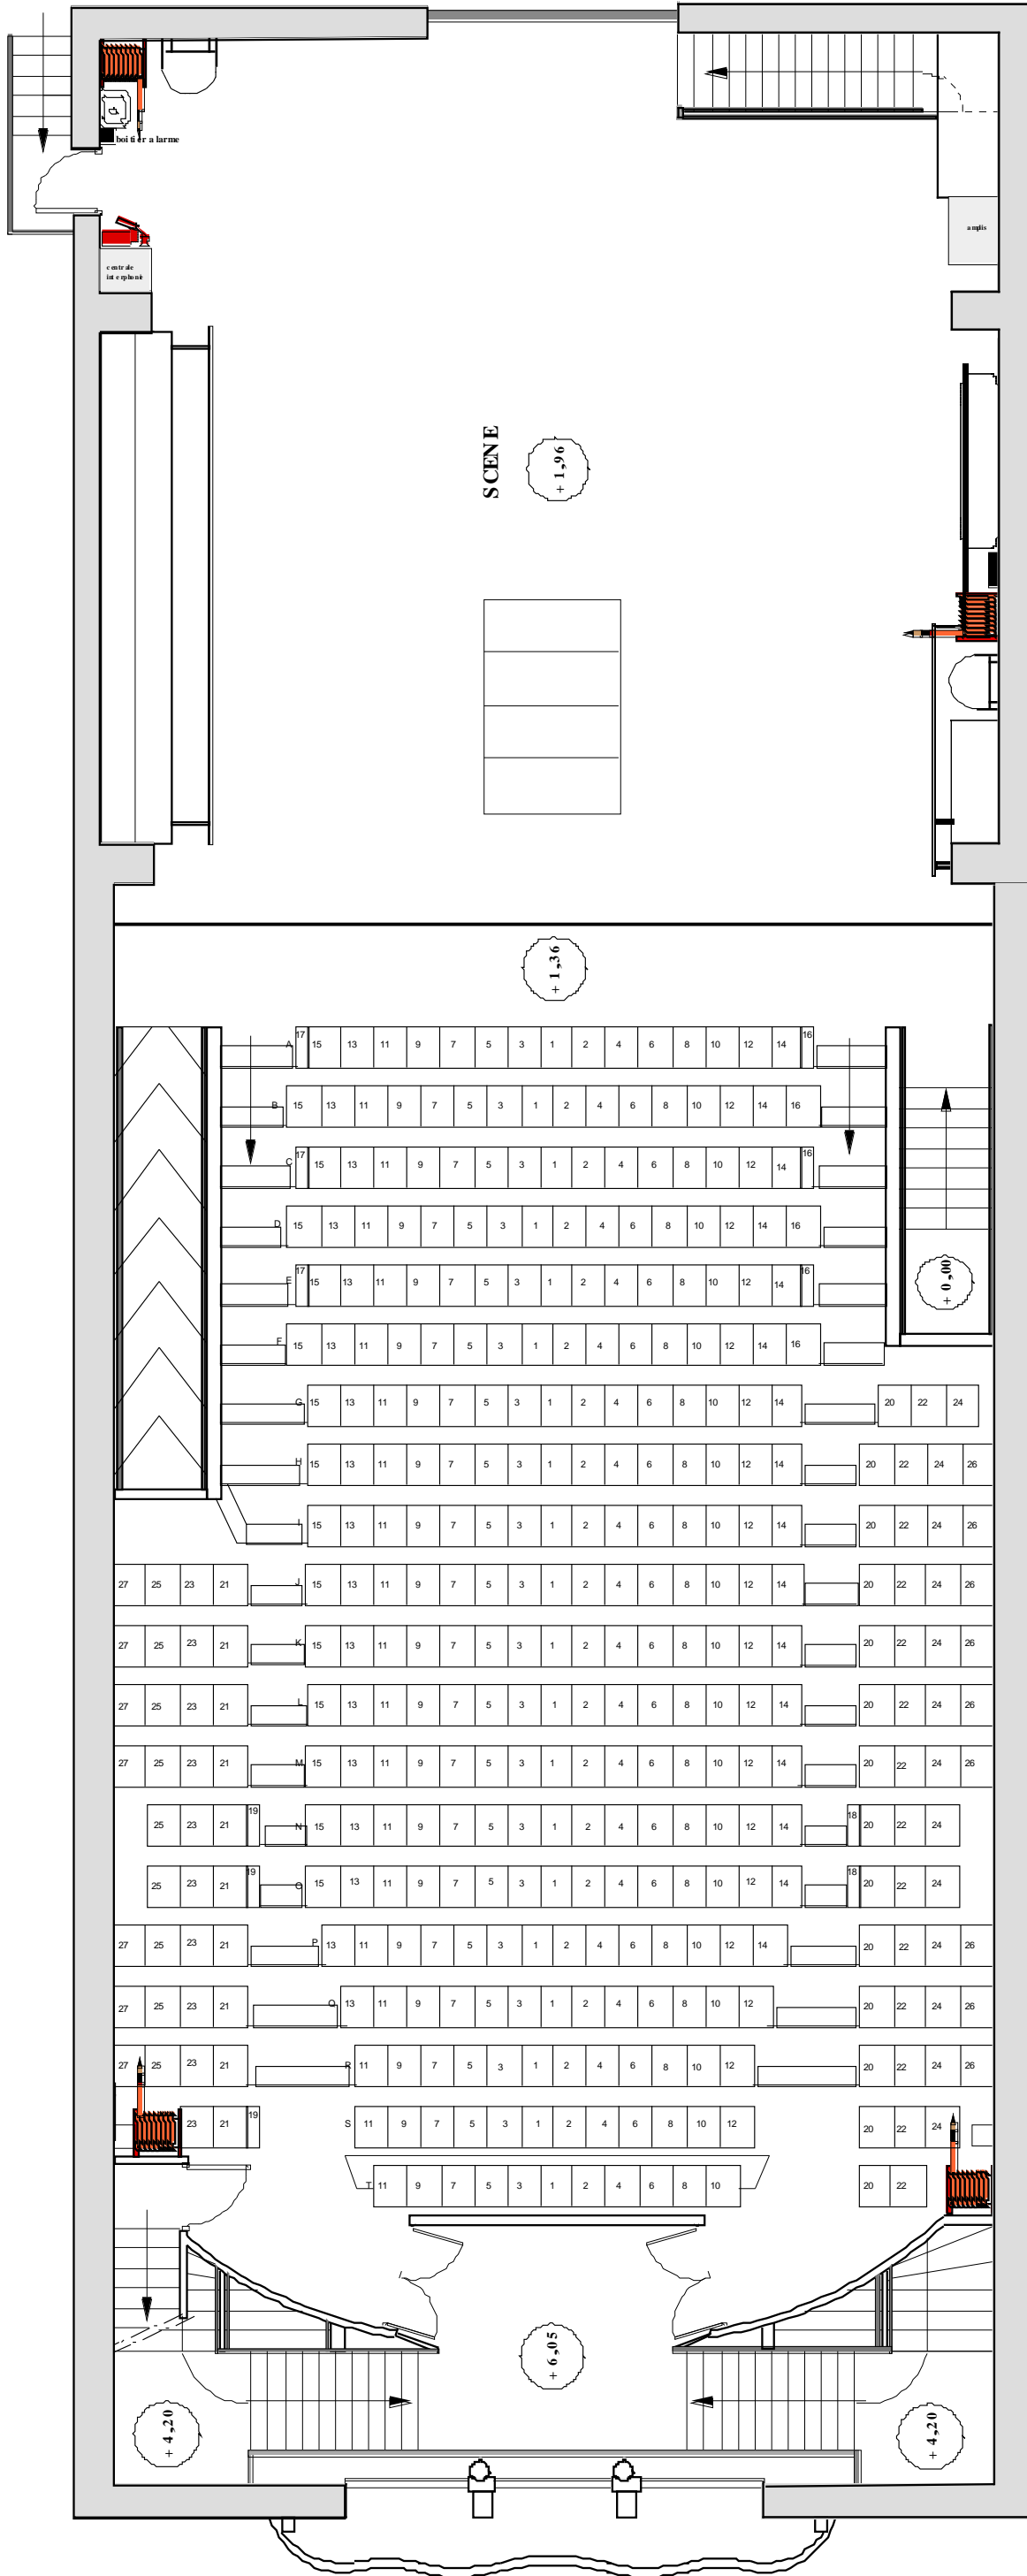

# Plan de masse de la salle au 100° Niveau 2

Les Sept Collines

# Plan du plateau pendrilloné au 50ème

Théâtre de Tulle

Passerelle  
fond de scène

**Passerelle fond de scene**

Lisse : -12,35 m  
Hauteur : 7,80 m

- E9 11,65
- E8 11,25
- E7 10,65
- E6 10,00
- E5 9,45
- E4 8,55
- E3 8,05
- CB 11 7,55
- CB 10 6,95
- CB 9 6,55
- CB 8 6,15
- CB 7 5,75
- CB 6 5,35
- E2 5,00
- CB 5 4,15
- CB 4 3,35
- CB 3 2,75
- CB 2 2,15
- CB 1 1,55
- E1 0,90
- Frise 0,40

**Passerelle**

Lisse : -3,60 m  
Hauteur : 9,40 m

**Passerelle**

Lisse : -12,70 m  
Hauteur : 8,75 m

**Passerelle**

Lisse : -17,60 m  
Hauteur : 7,28 m