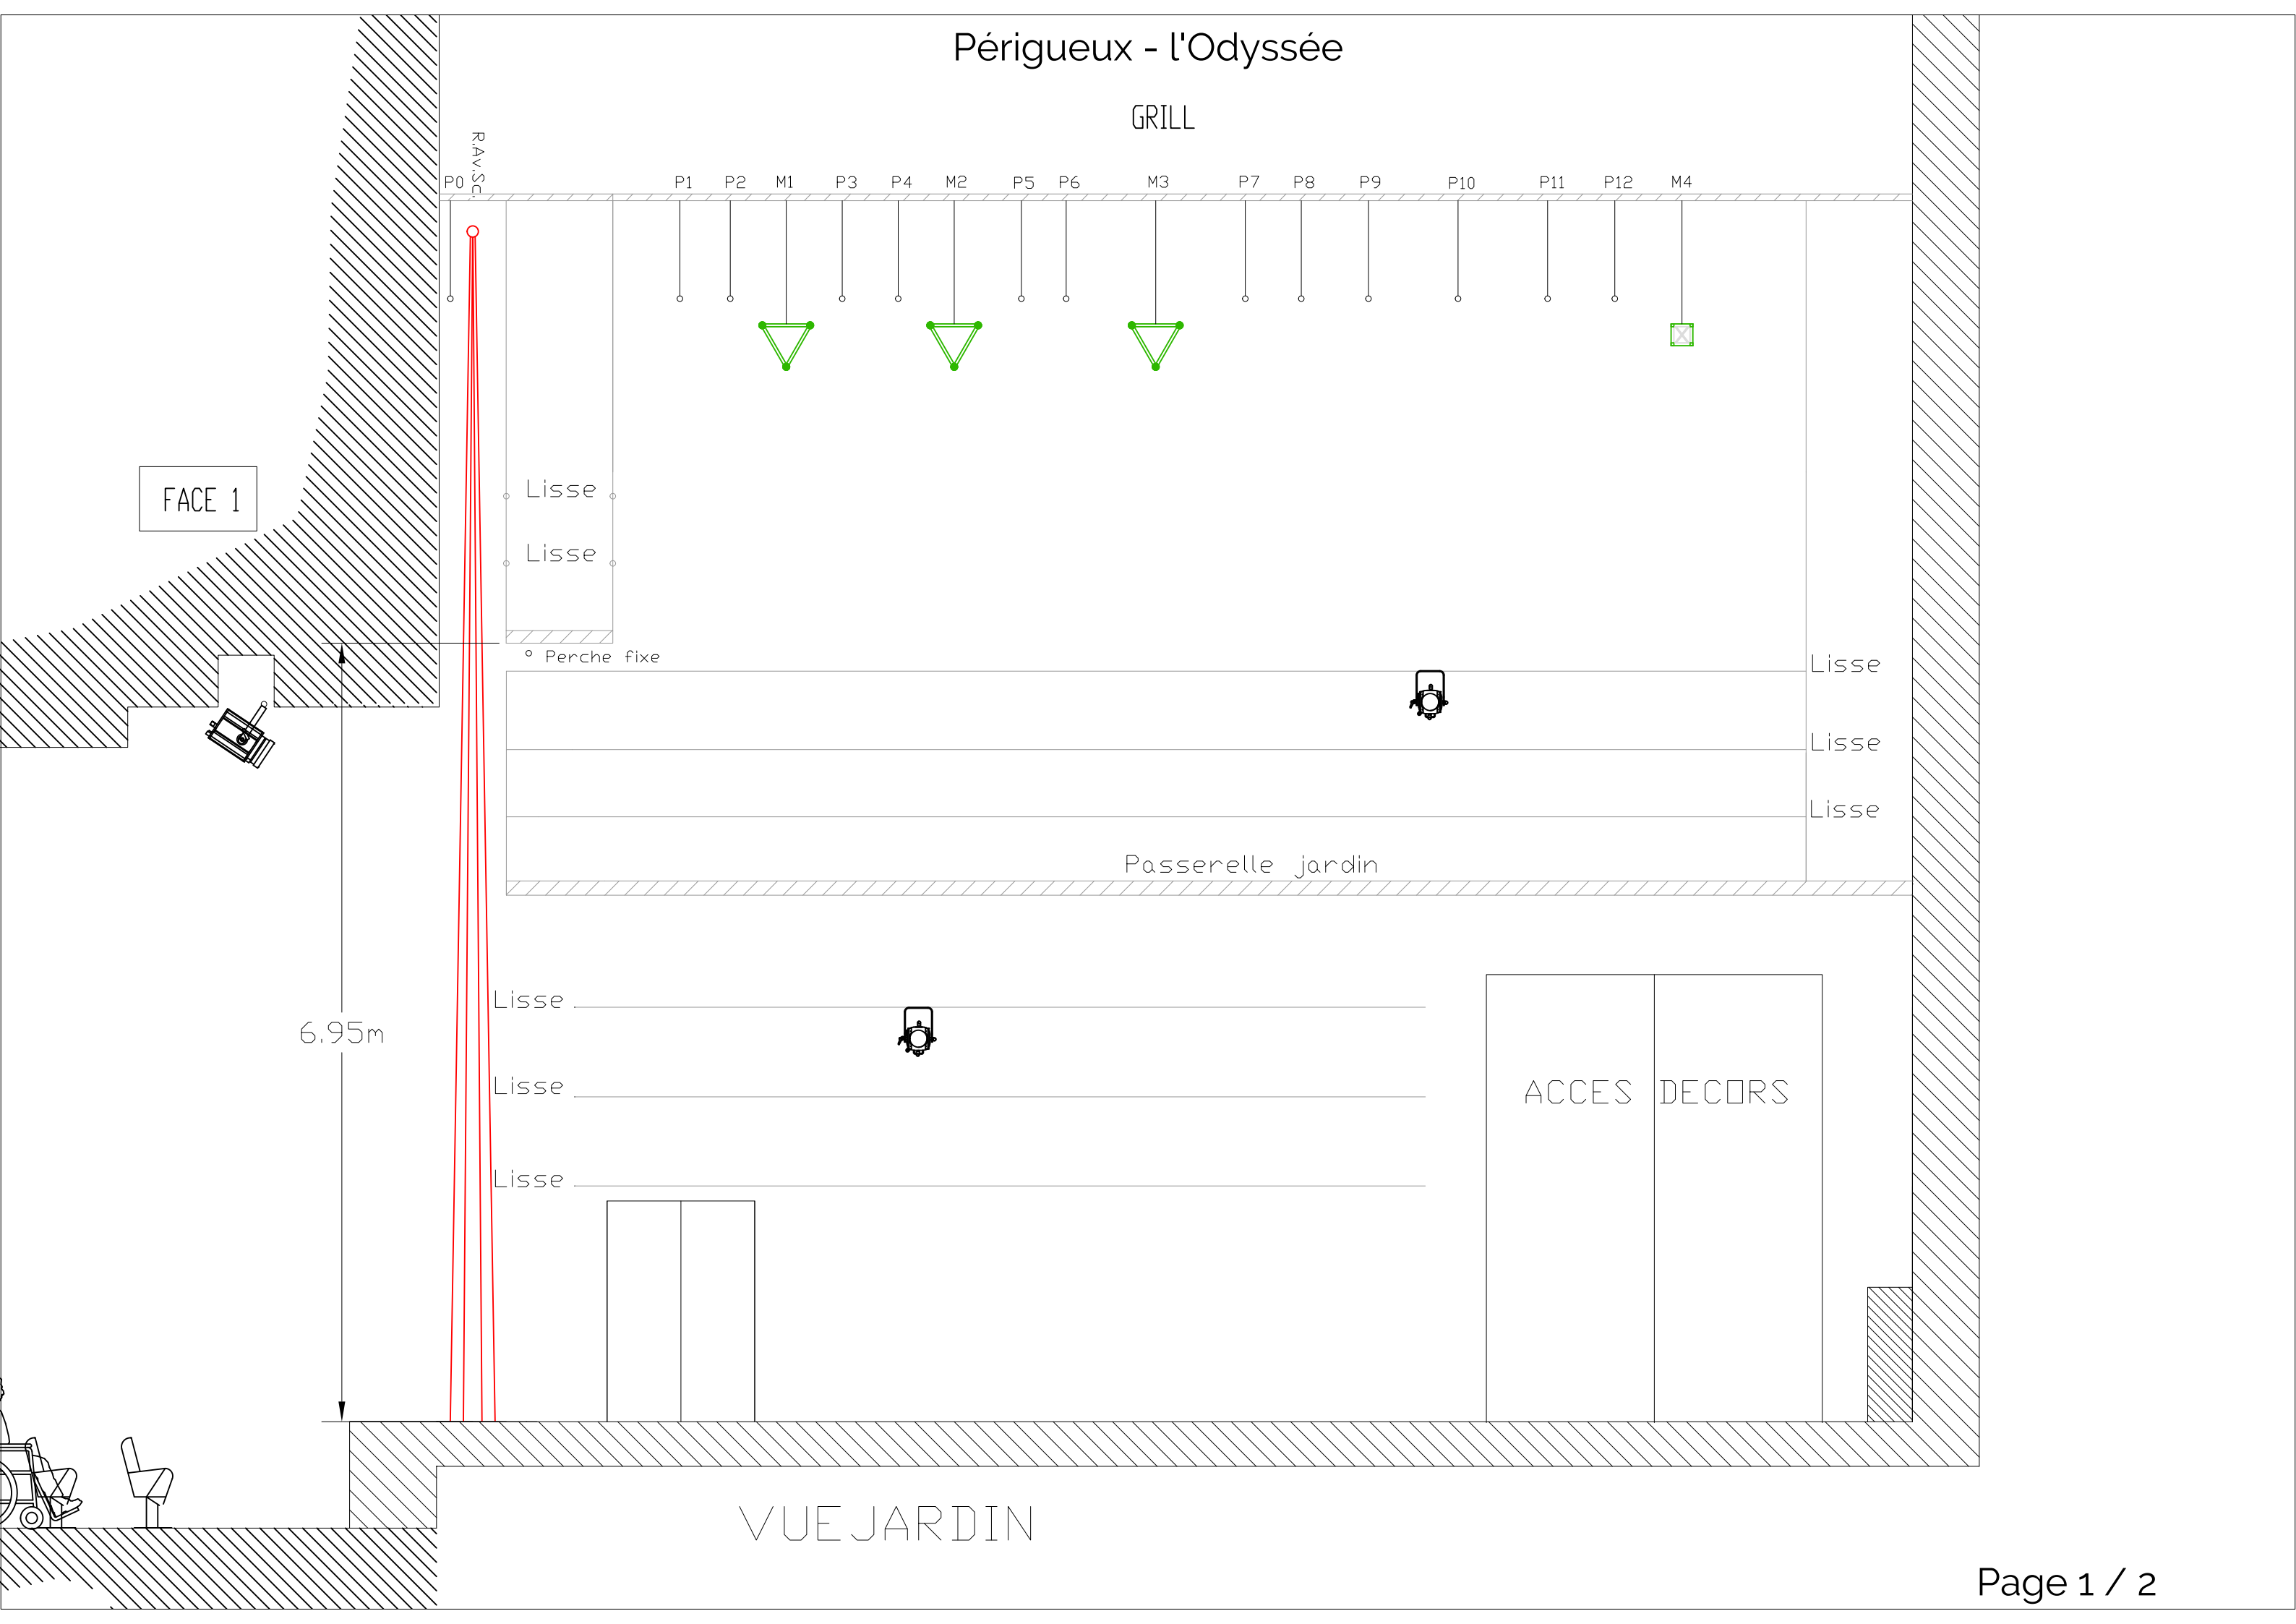

Périgueux - l'Odyssée

GRILL

FACE 1

Lisse

Lisse

° Perche fixe

Lisse

Lisse

Lisse

Passerelle jardin

Lisse

Lisse

Lisse

ACCES DECORS

VUE JARDIN

6.95m

Périgueux - l'Odyssée

GRILL

M4 P12 P11 P10 P9 P8 P7 M3 P6 P5 M2 P4 P3 M1 P2 P1

RAV/SC
P0

Passerelle de charge

Lisse

Lisse

FACE 1

FACE 2

Lisse

Perche fixe °

Lisse

Lisse

Passerelle cour

Lisse

6.95m