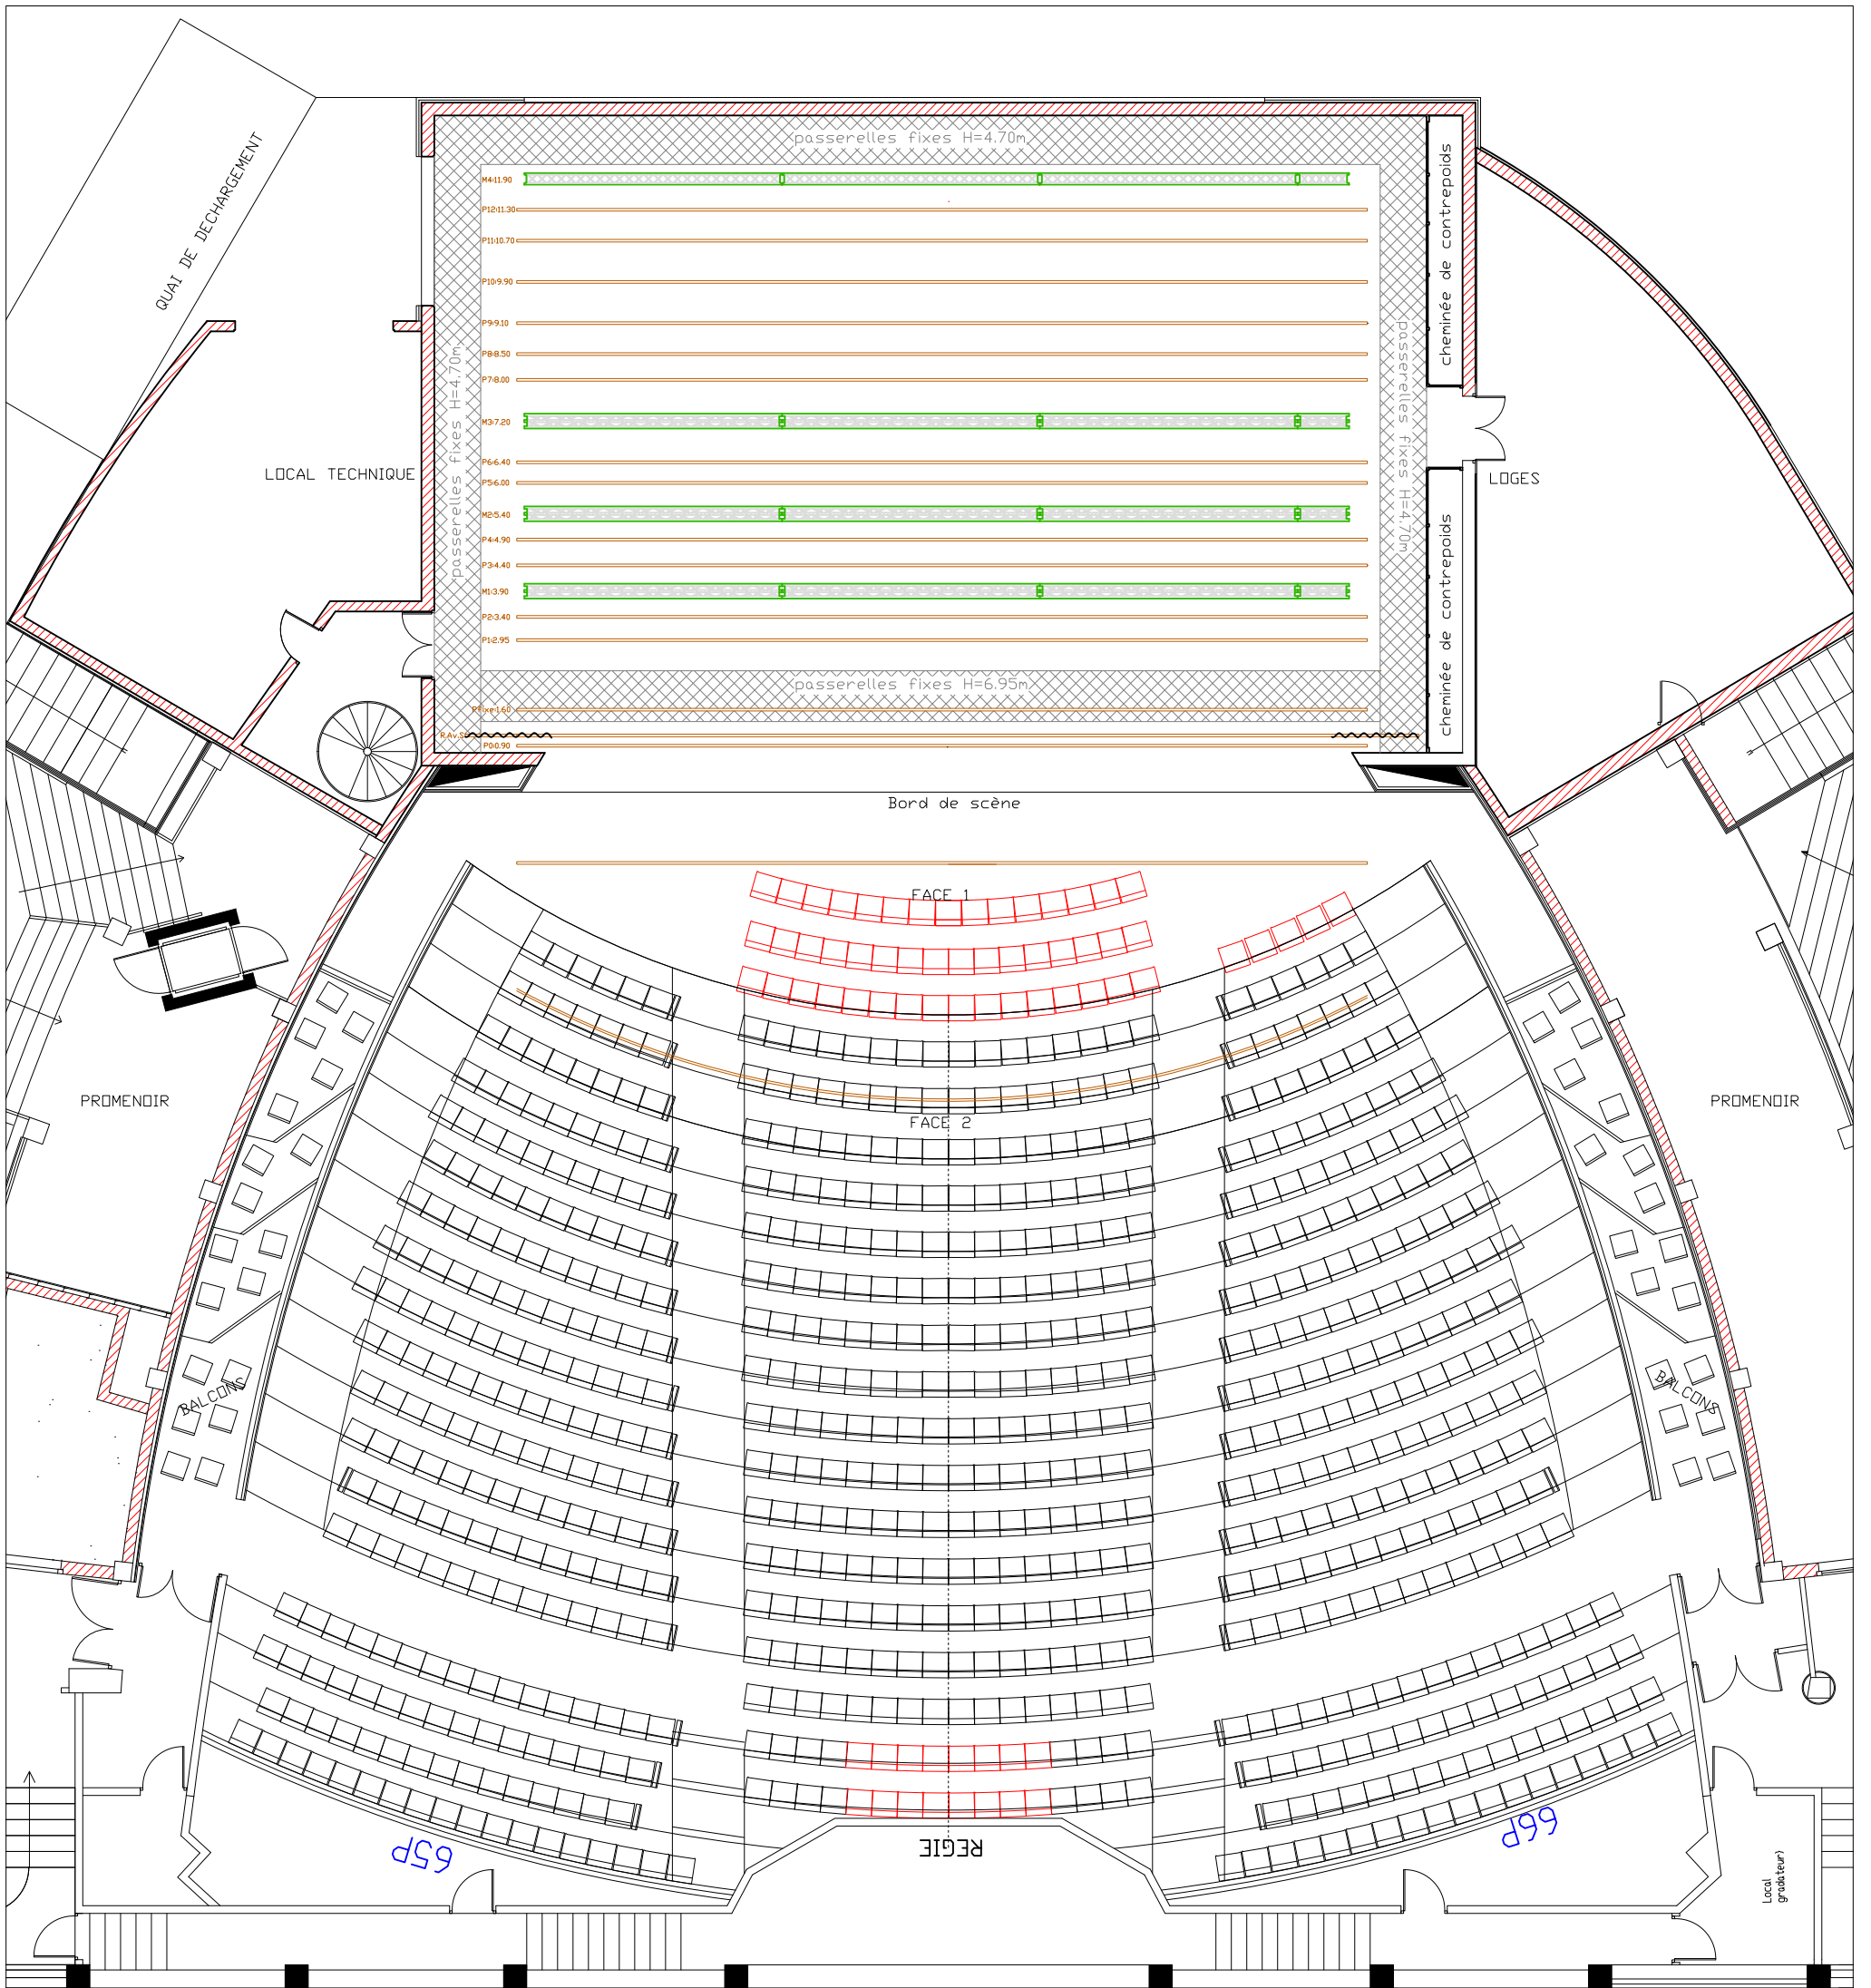

# Périgueux - l'Odyssée

# Périgueux - l'Odyssée

ZONE NON EXPLOITABLE  
passerelles fixes H=4.70m

passerelles fixes H=4.70m

passerelles fixes H=6.95m

cheminée de contrepois

passerelles fixes H=4.70m

cheminée de contrepois

# Périgueux - l'Odysée

ZONE NON EXPLOITABLE

passerelles fixes H=4.70m

cheminée de contrepoids

cheminée de contrepoids

passerelles fixes H=4.70m

Bord de scène