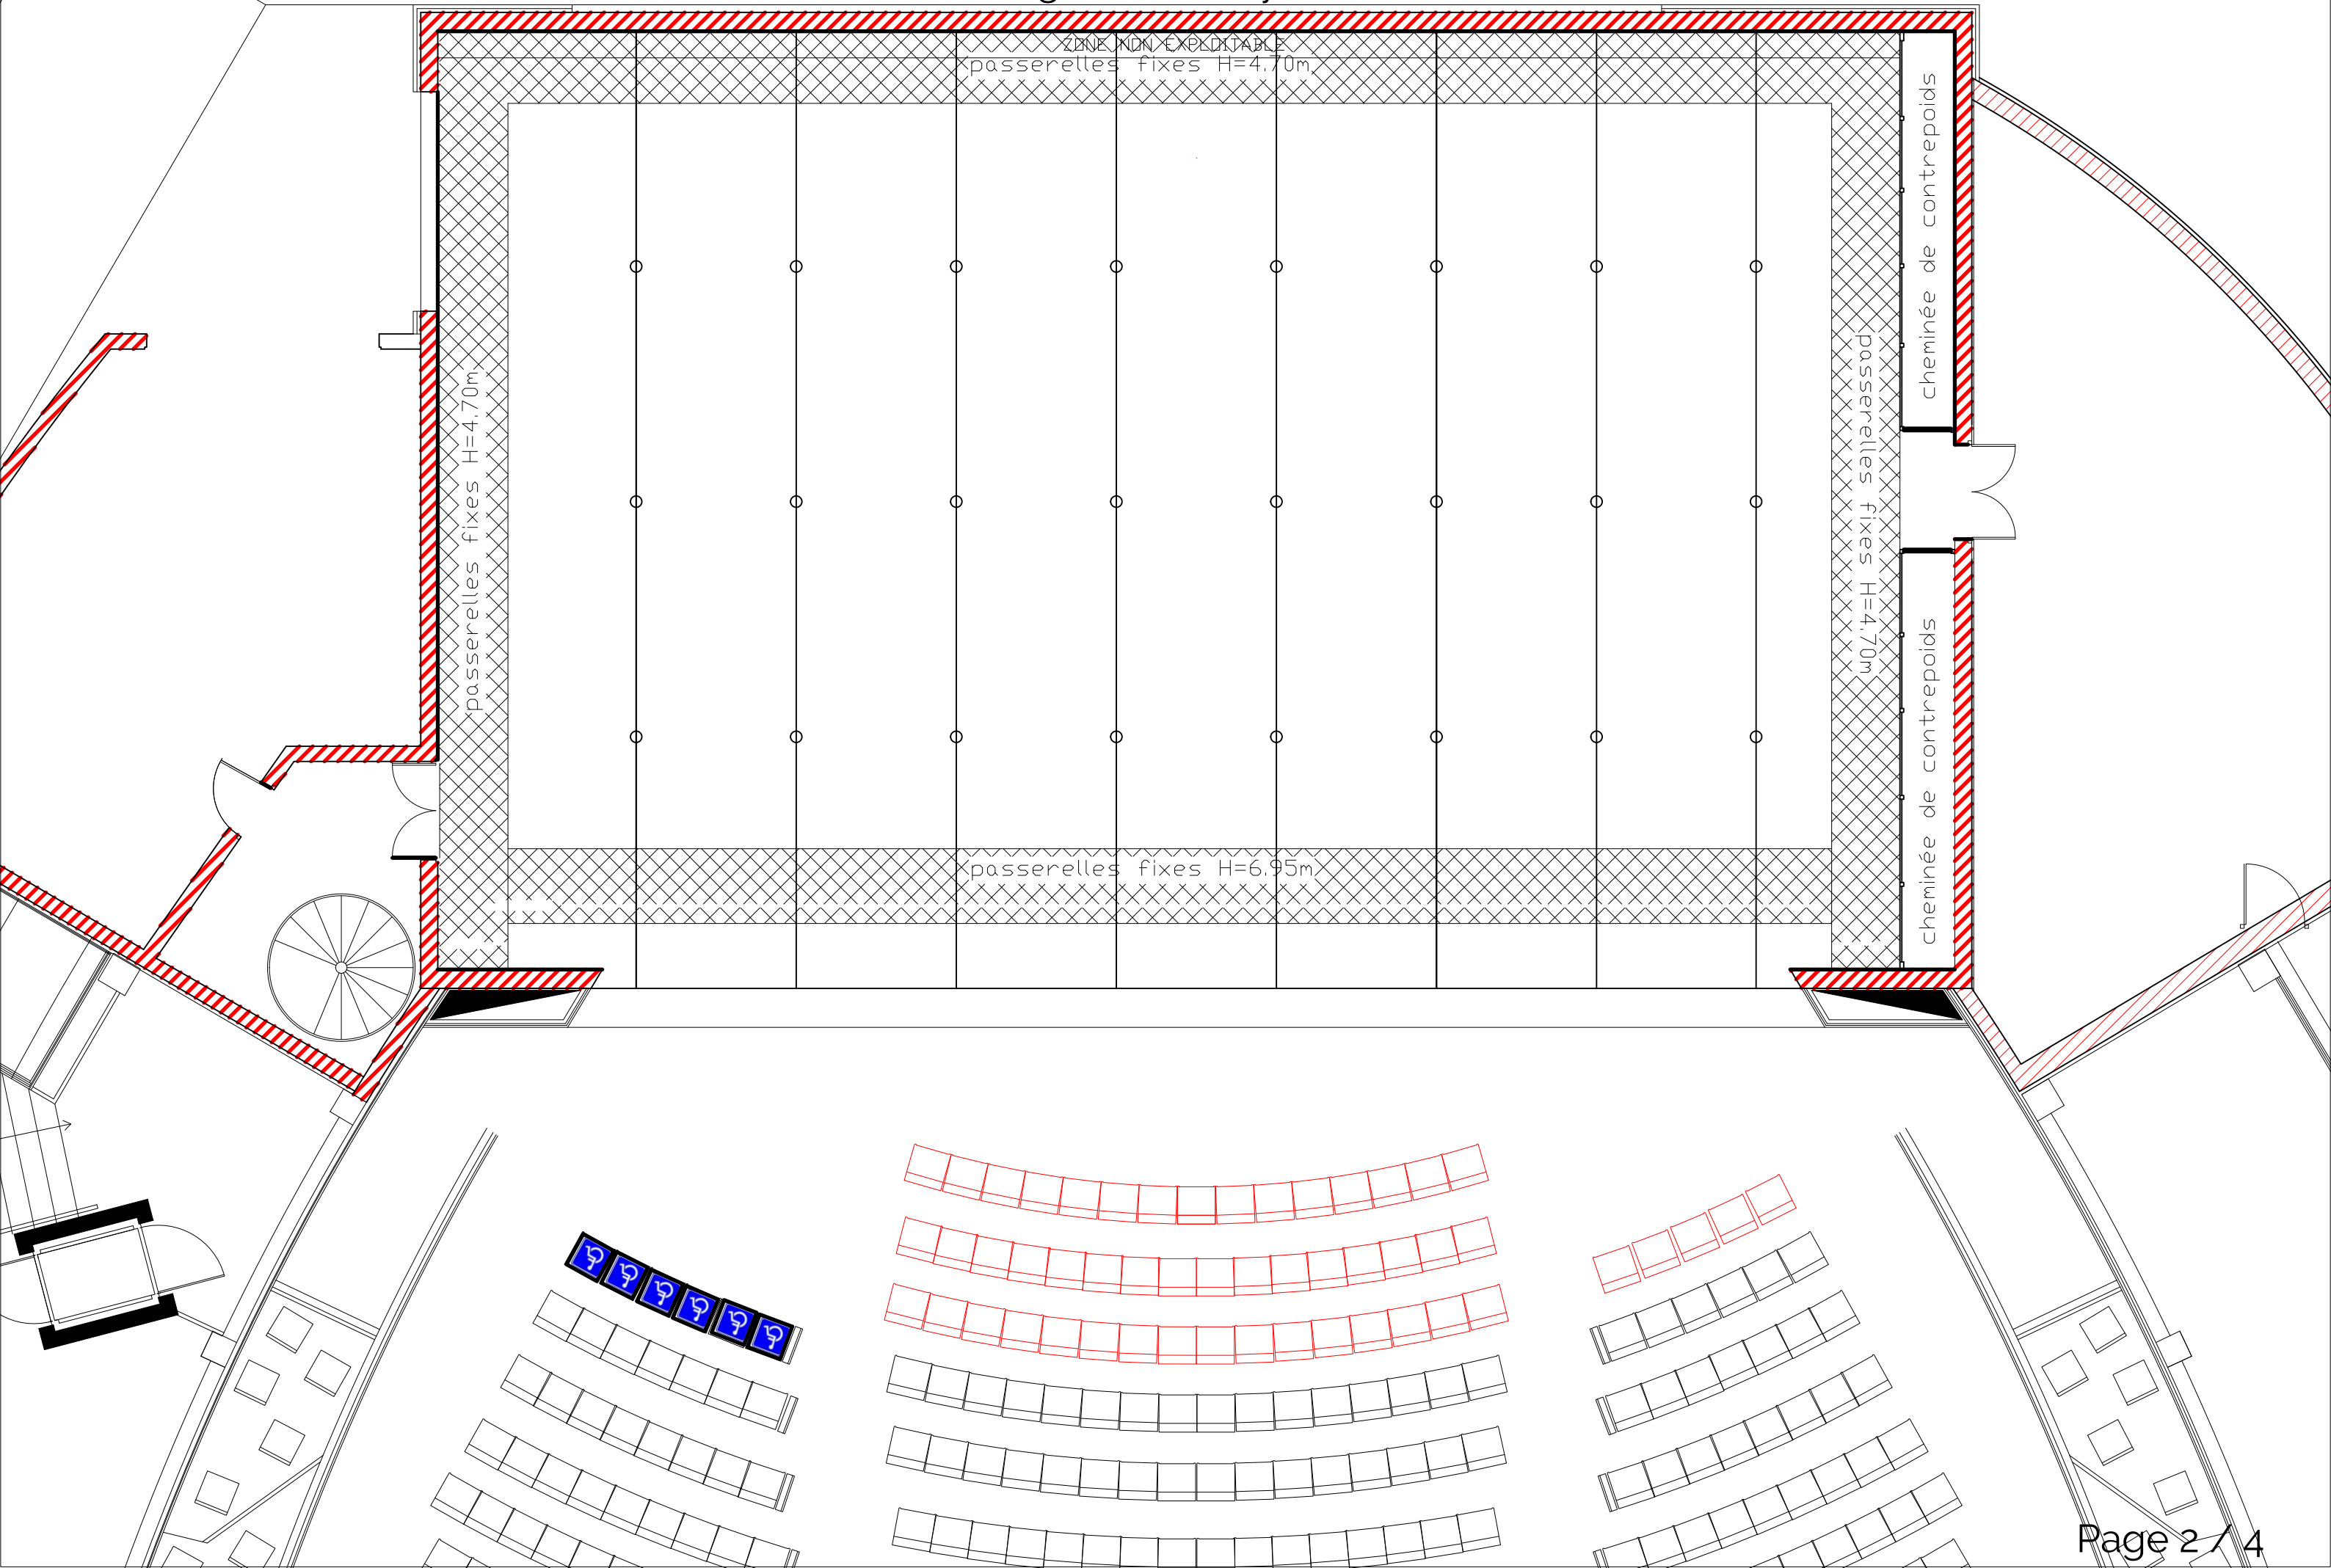

# Périgueux - l'Odyssée

# Périgueux - l'Odyssée

ZONE NON EXPLOITABLE  
passerelles fixes H=4.70m

passerelles fixes H=4.70m

passerelles fixes H=6.95m

cheminée de contrepois

passerelles fixes H=4.70m

cheminée de contrepois

# Périgueux - l'Odysée

ZONE NON EXPLOITABLE

passerelles fixes H=4.70m

cheminée de contrepoids

cheminée de contrepoids

passerelles fixes H=4.70m

Bord de scène