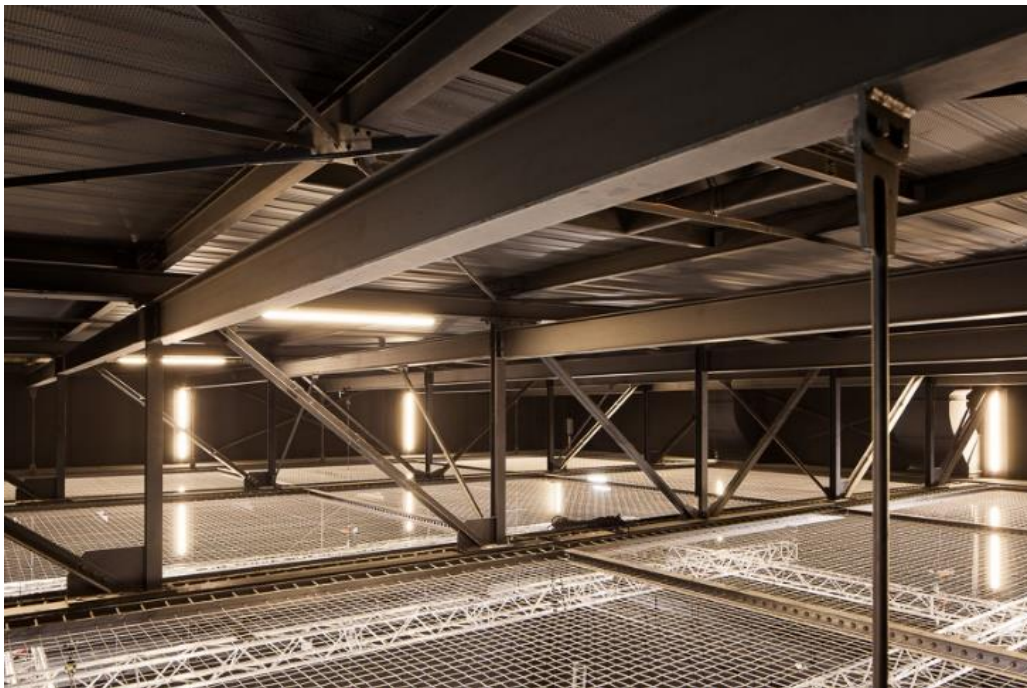

- la salle -

- Type L de 3<sup>e</sup> catégorie avec 3 sorties de secours
- Carré de 17m/17m soit 309m<sup>2</sup> en béton, recouvert en totalité par des plaques de bois (aggloméré)
- 4 portes fenêtrées munies de rideaux électriques pour profiter de la lumière du jour
- Murs noirs en béton jusqu'à la passerelle périphérique puis traitement acoustique
- Passerelle périphérique de 1,50m de large à 6m de hauteur (possibilité d'accroche)
- Gril technique à 10m de hauteur
- Charpente métallique (IPN) prévue pour accroches à 11,80m de hauteur - **annexe 1** « l'abaque des charges »

- Ancrages au sol et murs par anneaux mobiles – *annexe 2 « ancrage au sol et aux murs »*
- Accès aux différents niveaux par un escalier extérieur

- Accès décors, matériel, etc... par une porte de 3m de long sur 3m de haut
- Accès loges par la salle ou indépendant

- Accès public par un sas avec abri extérieur (2 entrées)

### - le gril technique -

- Pont alu carré en 400 cm formant un carré parfait de 13.20m/13.20m extérieur et de 12.40m/12.40m intérieur
- Pont tenu par 6 palans 1T (CHAINMASTER) et mis en sécu par 6 antichutes 1T
- 3 poutres mobiles toujours en 400 cm sont en appui sur le carré de 13m (plus tubes alu pour créer une accroche supplémentaire)
- Mise en sécu par des colliers ou des sangles à cliquet
- Nacelle type GENIE IWP 30S