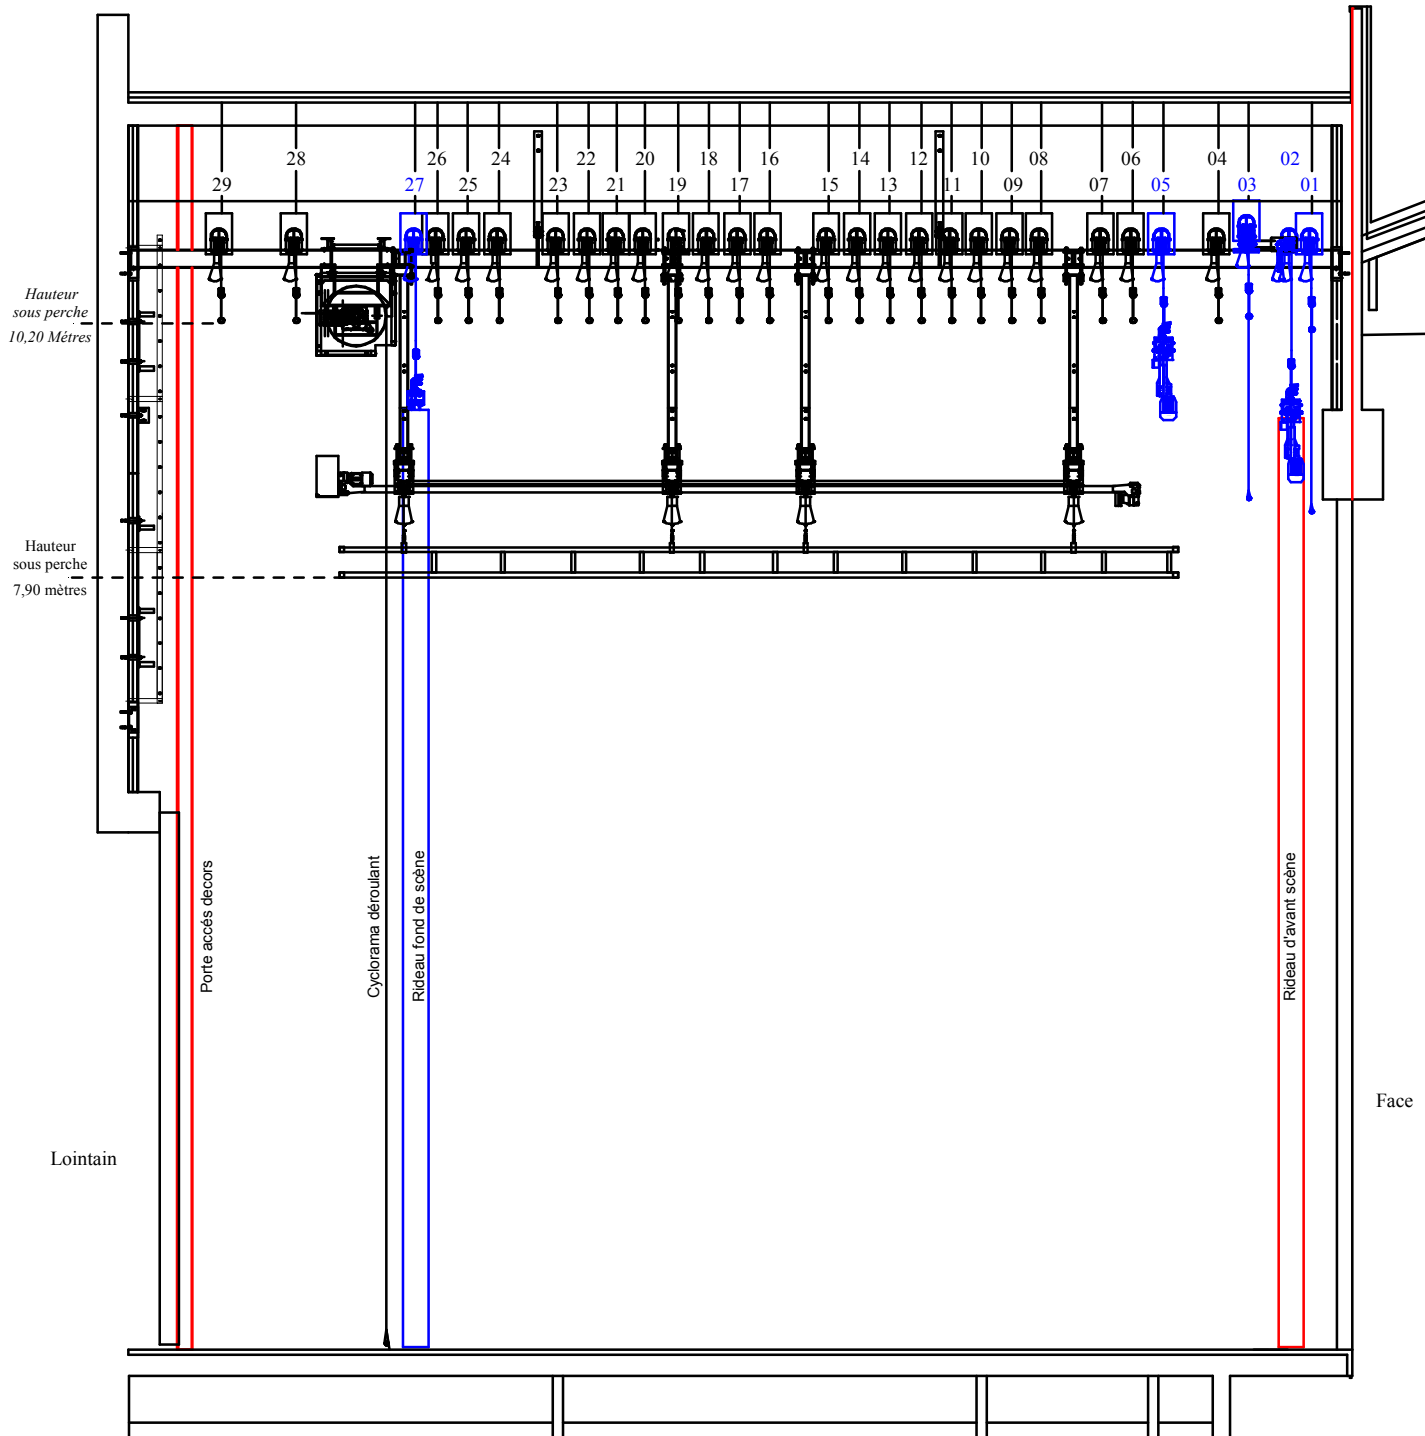

Le Pin Galant Auditorium

1m

Perche avec équipement fixe	
Numéro équipe	équipement
01	Lambrequin
02	Patience Rideau avant scène
03	Frise
05	Patience
27	Patience Fond noir

Contact Technique
05.56.97.83.68

Mise à jour Janvier 2014

Version 1.0

1/75 EME

Le Pin Galant
Mérignac
L'entrepôt
Le Haillan