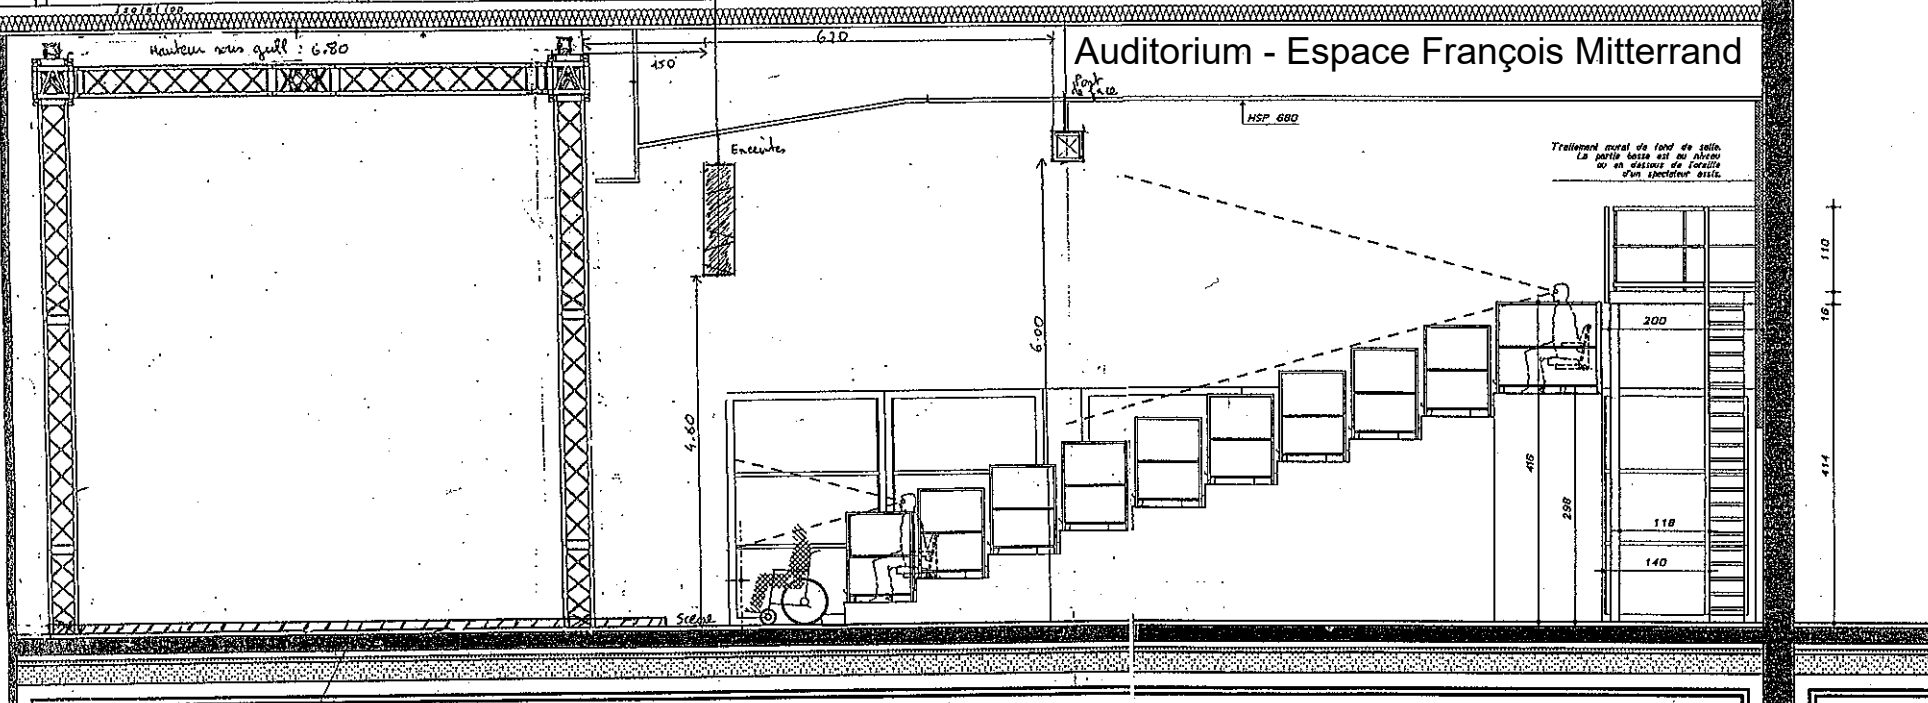

Auditorium - Espace François Mitterrand

Hauteur sous gaine : 6.80

6.70

4.50

Point de vue

HSP 680

Enclosure

Traitement mural de fond de scène.
La partie basse est au niveau du en dessous de l'oreille
d'un spectateur assis.

4.80

6.00

Scène

200

415

290

118

140