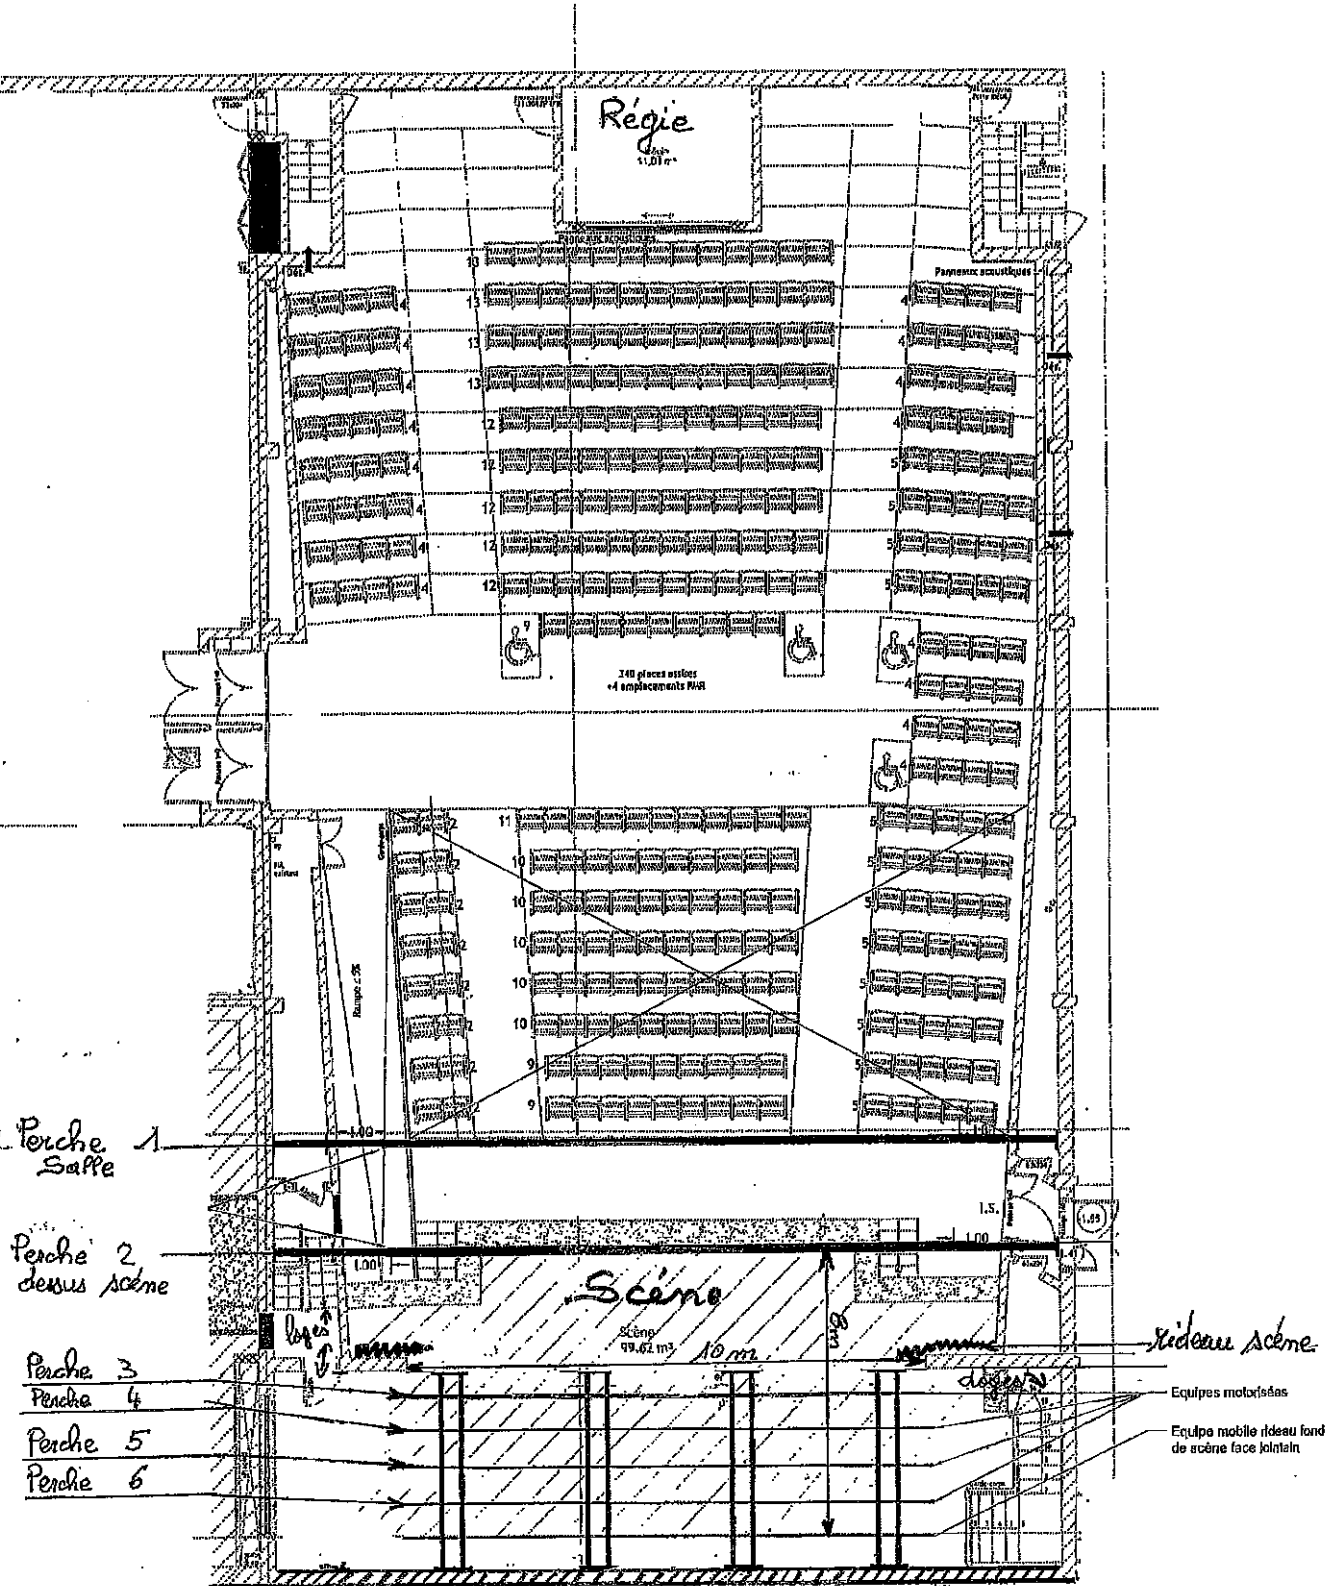

Eymet - Espace culturel

Regie

340 places assises
+ 4 emplacements PMR

Places acoustiques

Scène

Scène
9,62 m²

10 m

Sideres scène

Equipas motorisées

Equipas mobile rideau fond
de scène face jointain

Perche 1

Perche 2
dessus scène

Perche 3

Perche 4

Perche 5

Perche 6