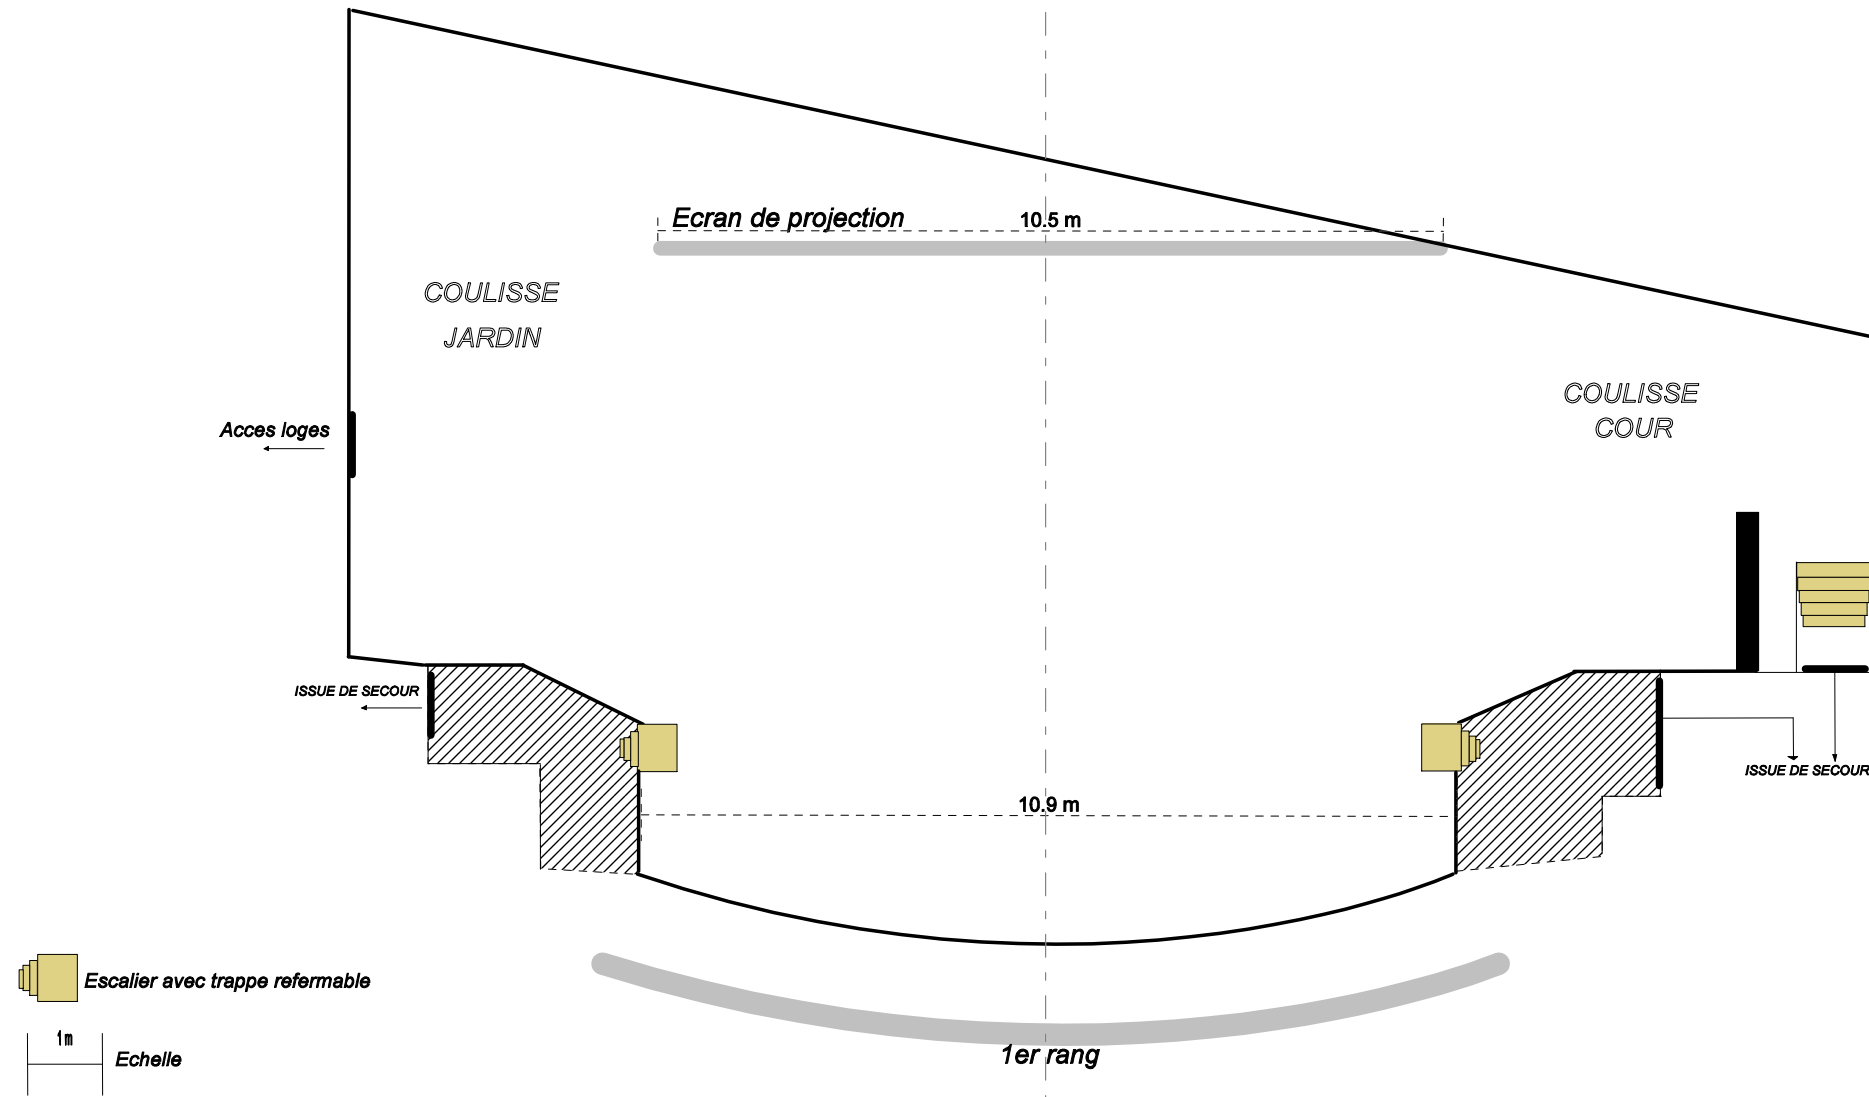

Salle Luis BUNUEL à Angoulême (16)

# Plan

## Plateau

## Plateau

**36 prises sont disponibles sur le pont.**