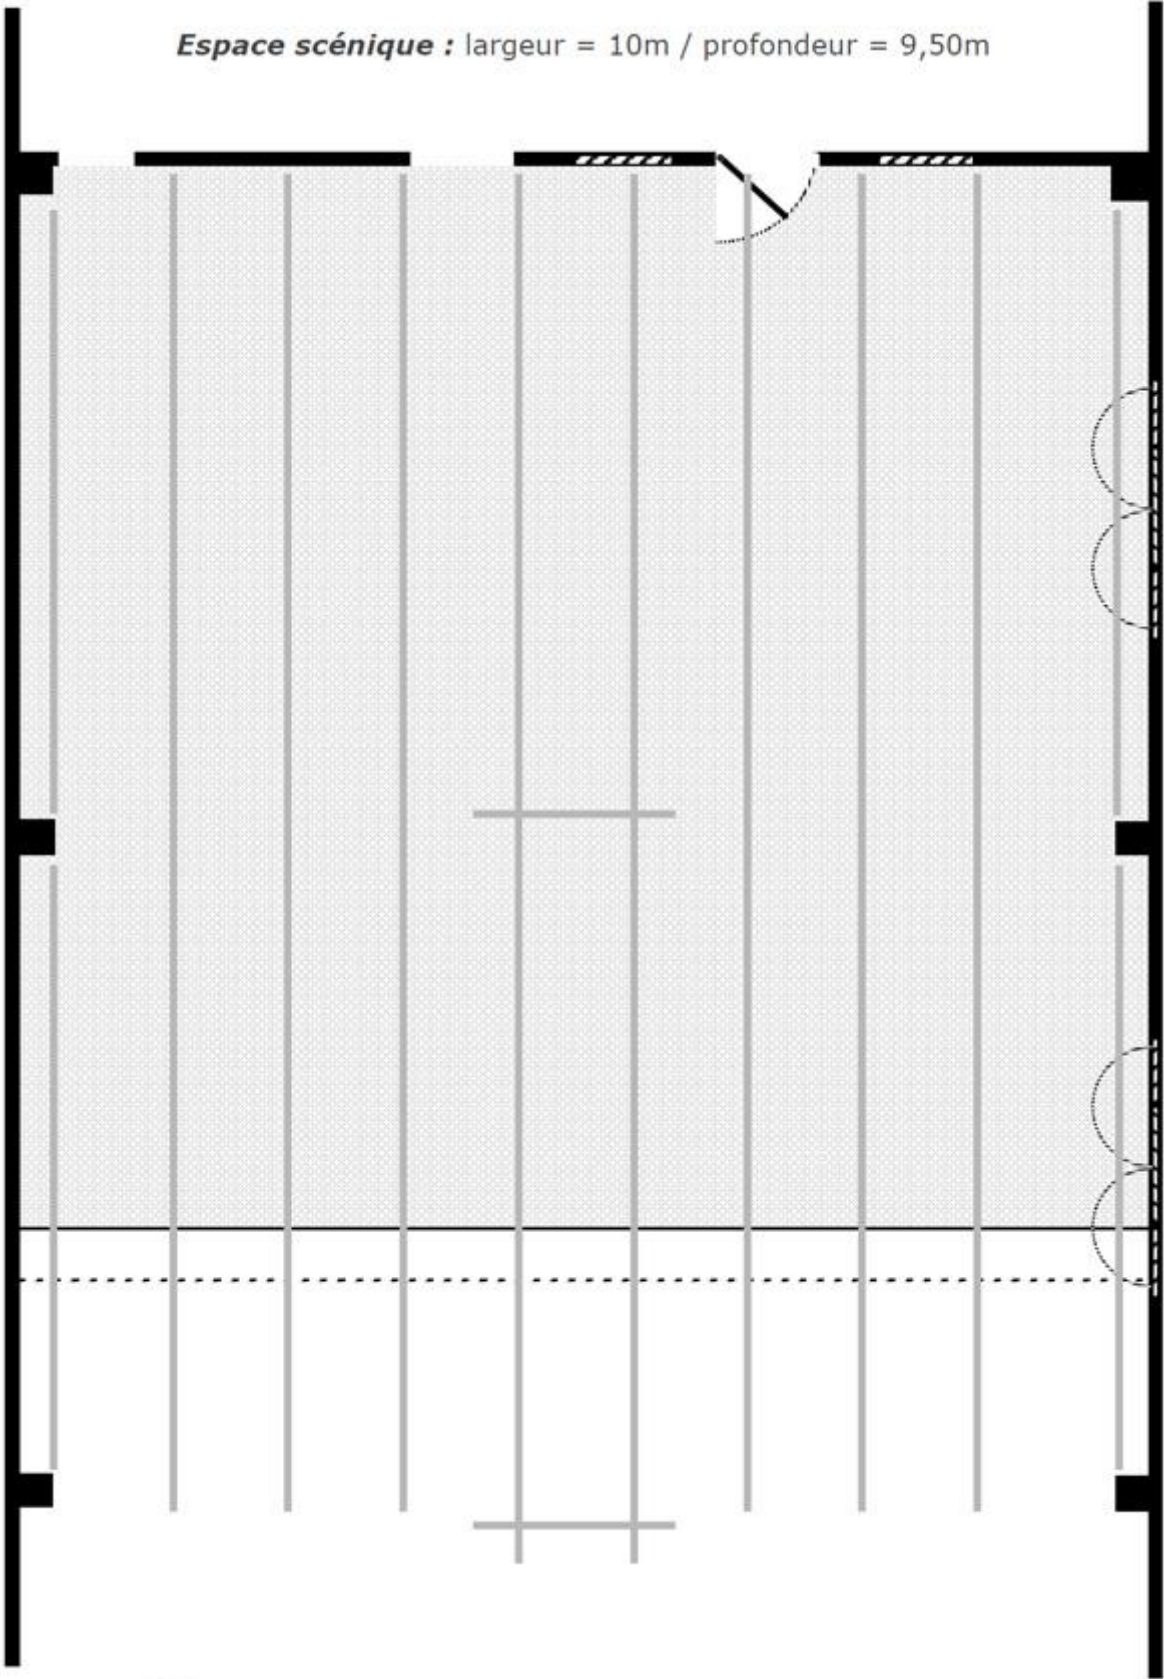

GRADIN

Espace scénique – Plan de coupe

Espace scénique: largeur = 10m / profondeur = 9,50m

ETAGE

REZ-DE-CHAUSSEE

MATÉRIEL DU LIEU

SON

Console :