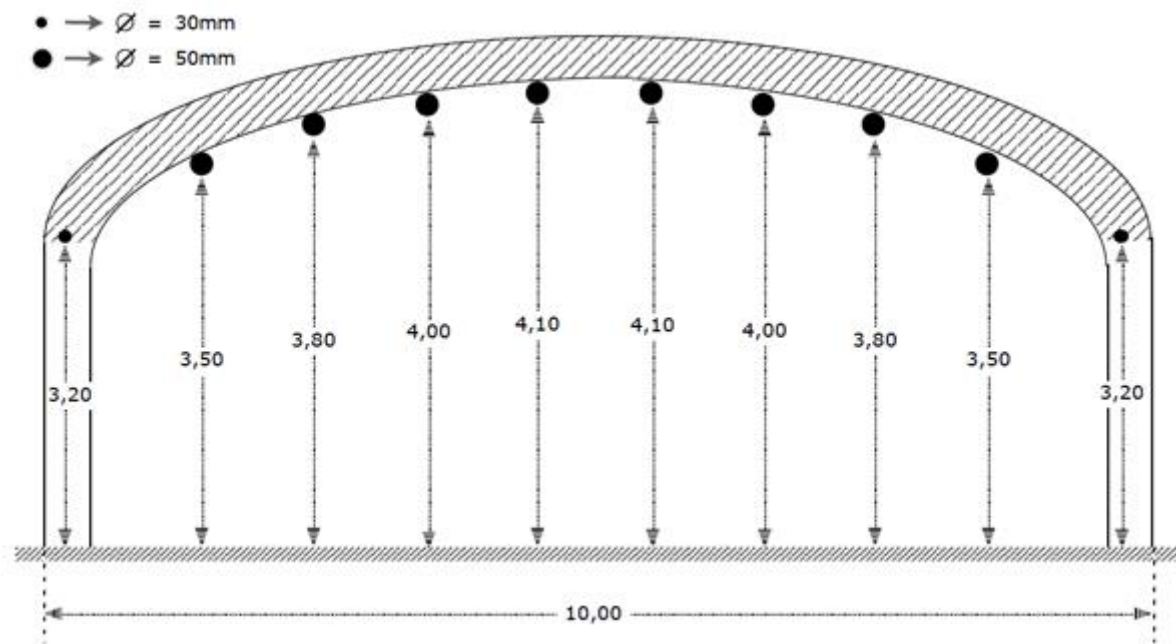

GRADIN

Espace scénique – Plan de coupe

Espace scénique: largeur = 10m / profondeur = 9,50m

ETAGE

REZ-DE-CHAUSSEE

MATÉRIEL DU LIEU

SON

Console :