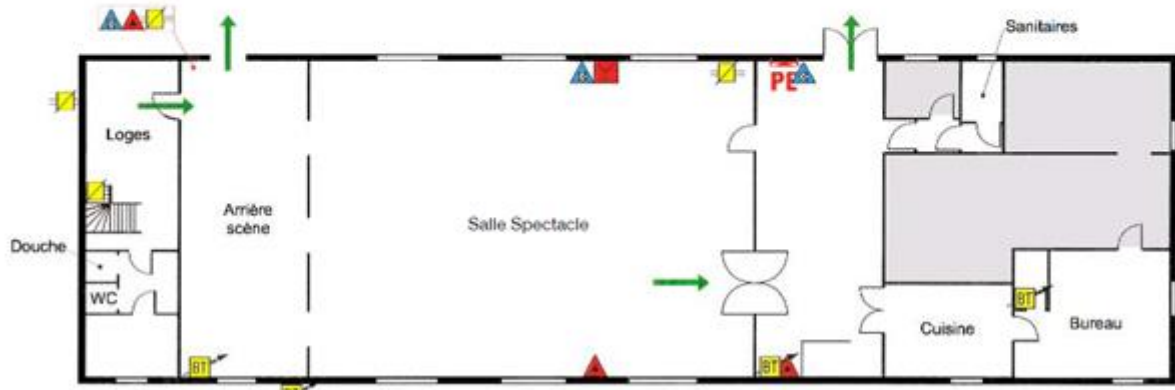

GRADIN

Espace scénique – Plan de coupe

Espace scénique: largeur = 10m / profondeur = 9,50m

ETAGE

REZ-DE-CHAUSSEE

MATÉRIEL DU LIEU

SON

Console :

1 console numérique BEHRINGER X32 32IN 16 OUT

1 boîtier de scène BEHRINGER S32 patch déporté 32 IN 16 OUT Liaison numérique AES50

Diffusion :

4 NEXO PS8 Accroches possibles
1 NEXO NXAMP 4X1 ampli 4IN/4OUT

Patch Jardin :

MODULE XLR 16IN/4OUT
4 SPEAKON 4 POINTS

Patch Cour :

MODULE XLR 16IN/4OUT
4X SPEAKON 4 POINTS

Micros :

2 SHURE SM58
1 Micro à ruban pour la voix et instruments T.BONE RB500
1 Micro à ruban passif pour la voix et instruments CA PROJECT R1 MKII
1 Micro à condensateur pour la voix et instruments PRODIPE STC-3D Micro
2 Pieds de micro droits embases rondes
Divers pieds de micros