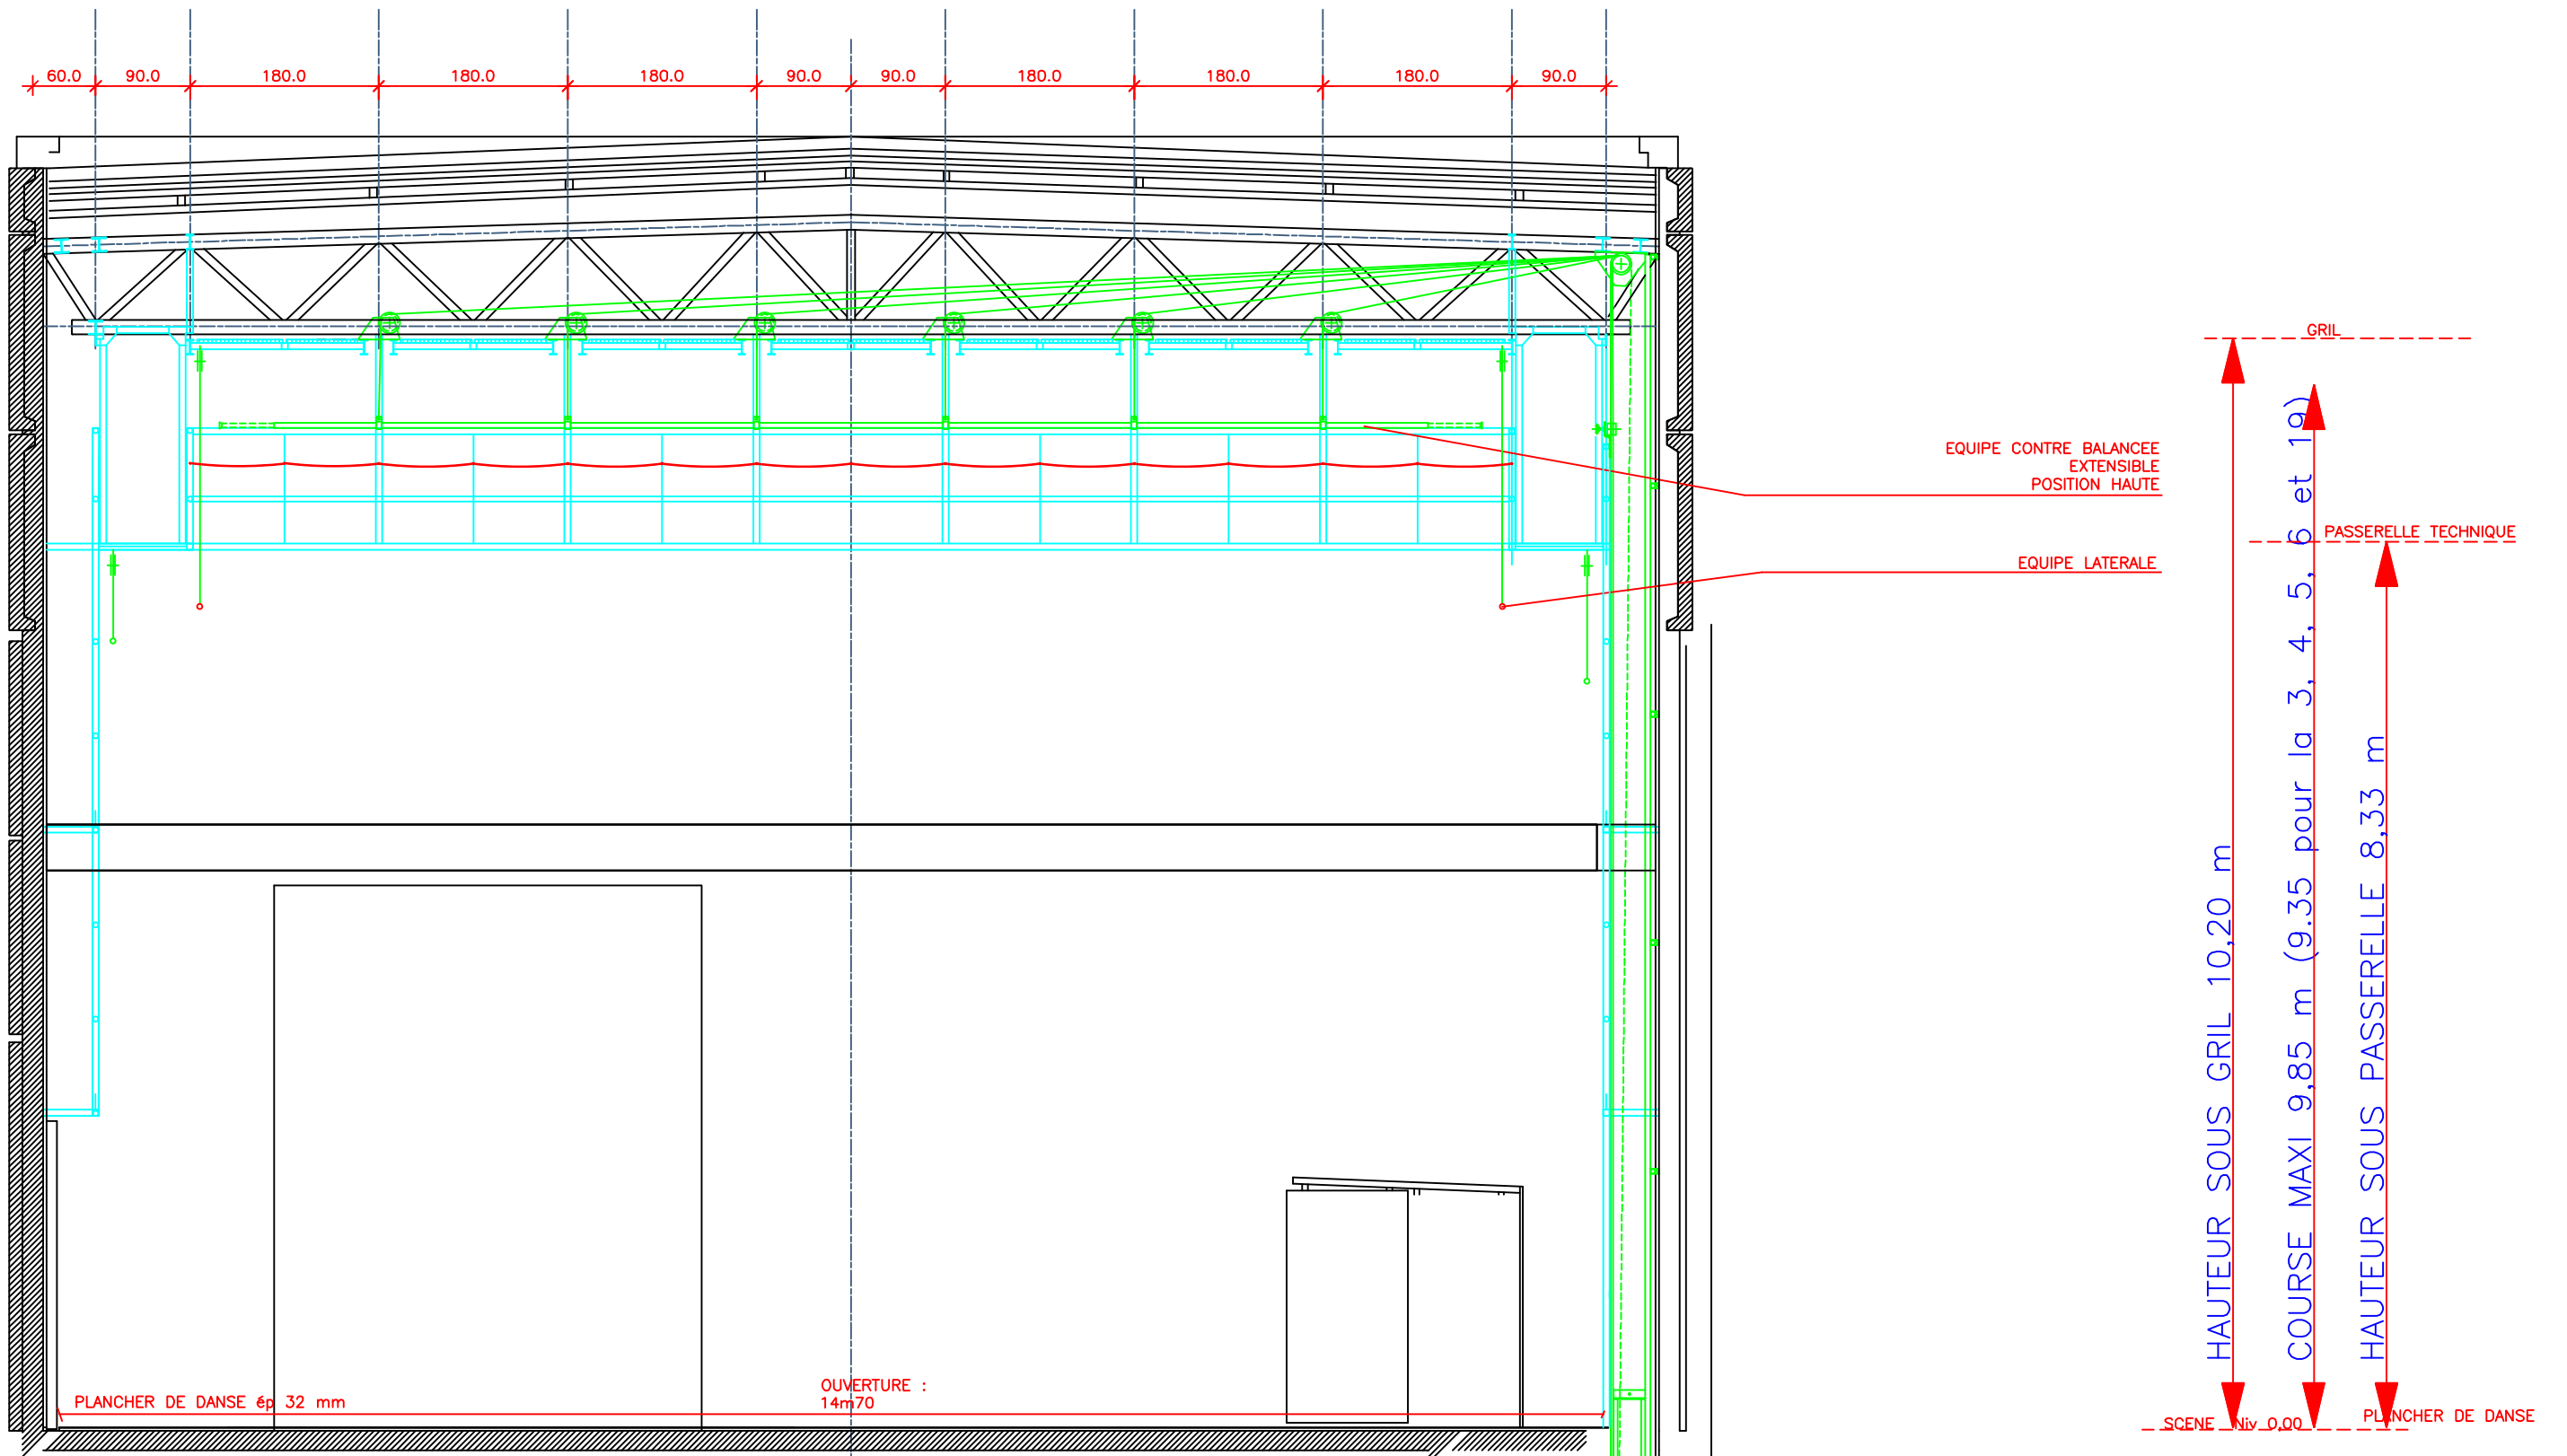

Nez de scène

SCENE NATIONALE AUBUSSON
Théâtre "Jean Lurçat"
COUPE LONGITUDINALE COUR
JUN 2014

SCENE NATIONALE AUBUSSON
Théâtre "Jean Lurçat"

VUE VERS LE FOND DE SCENE
COUPE TRANSVERSALE