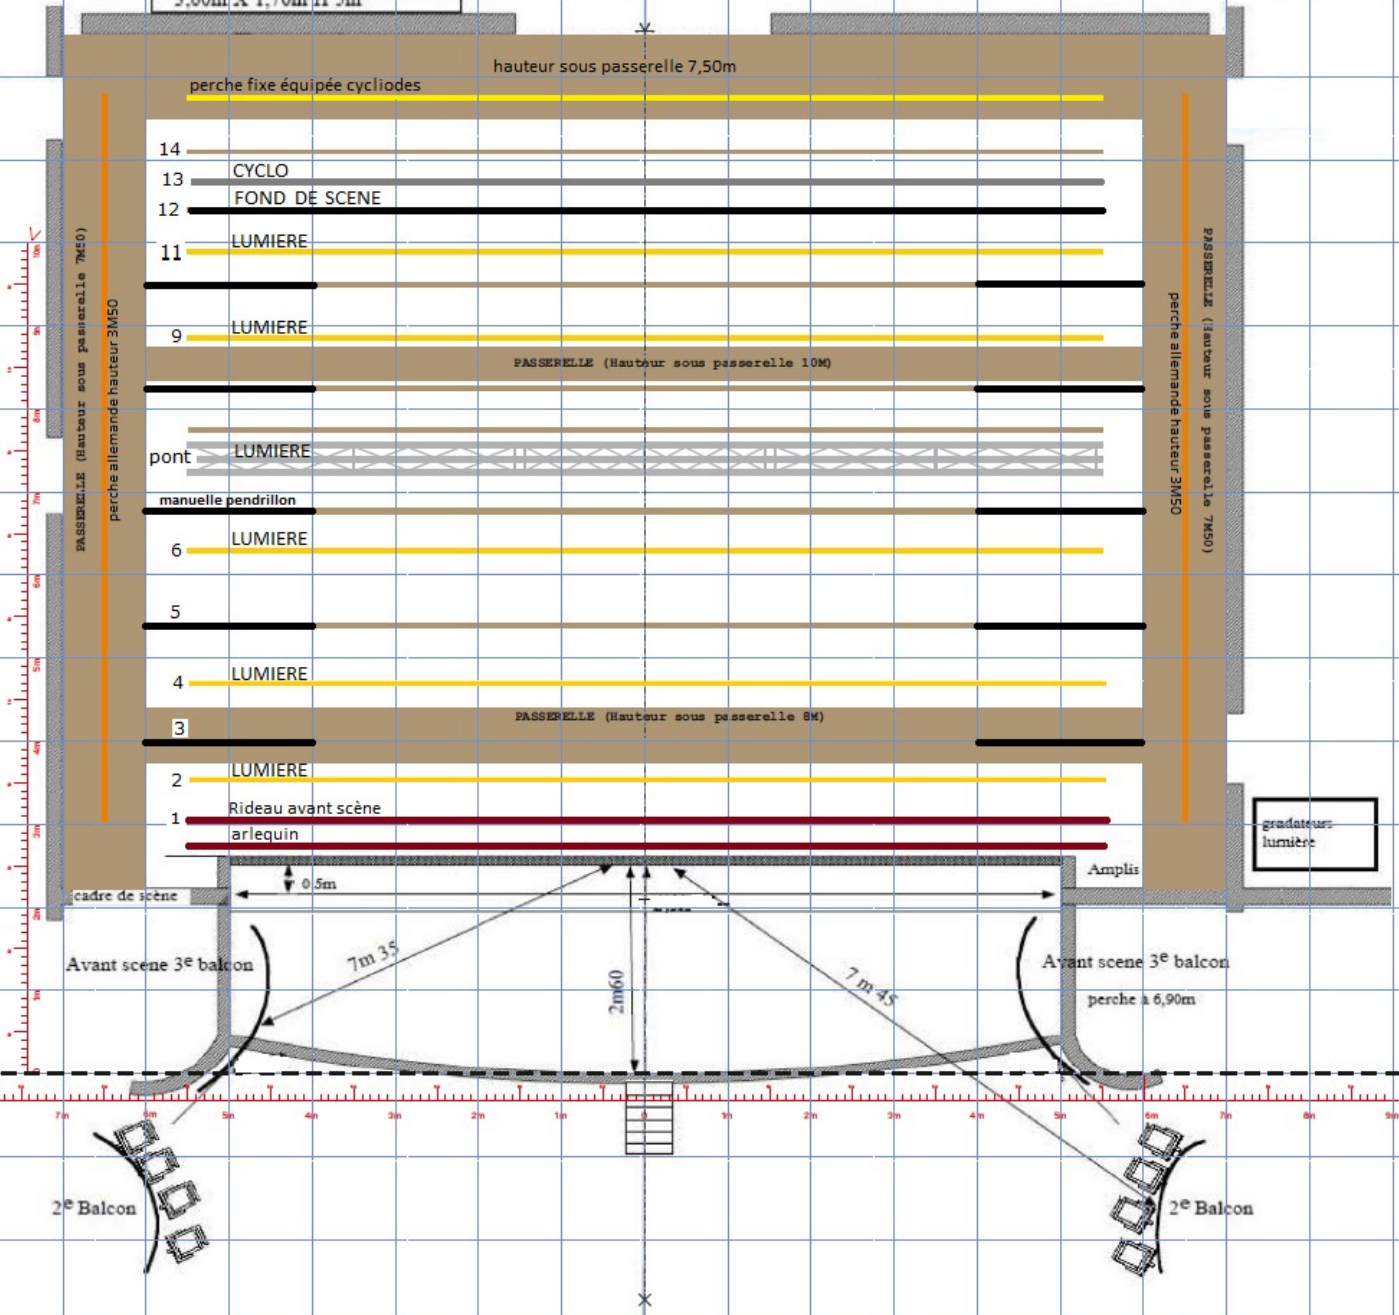

Monte charge  
3,60m X 1,70m H 5m

Rangements Lumière / Son / Décor

Agen - Théâtre Ducourneau

-  Découpe 711SX 2kw
-  Découpe 714SX 2kw
-  PC 1kw