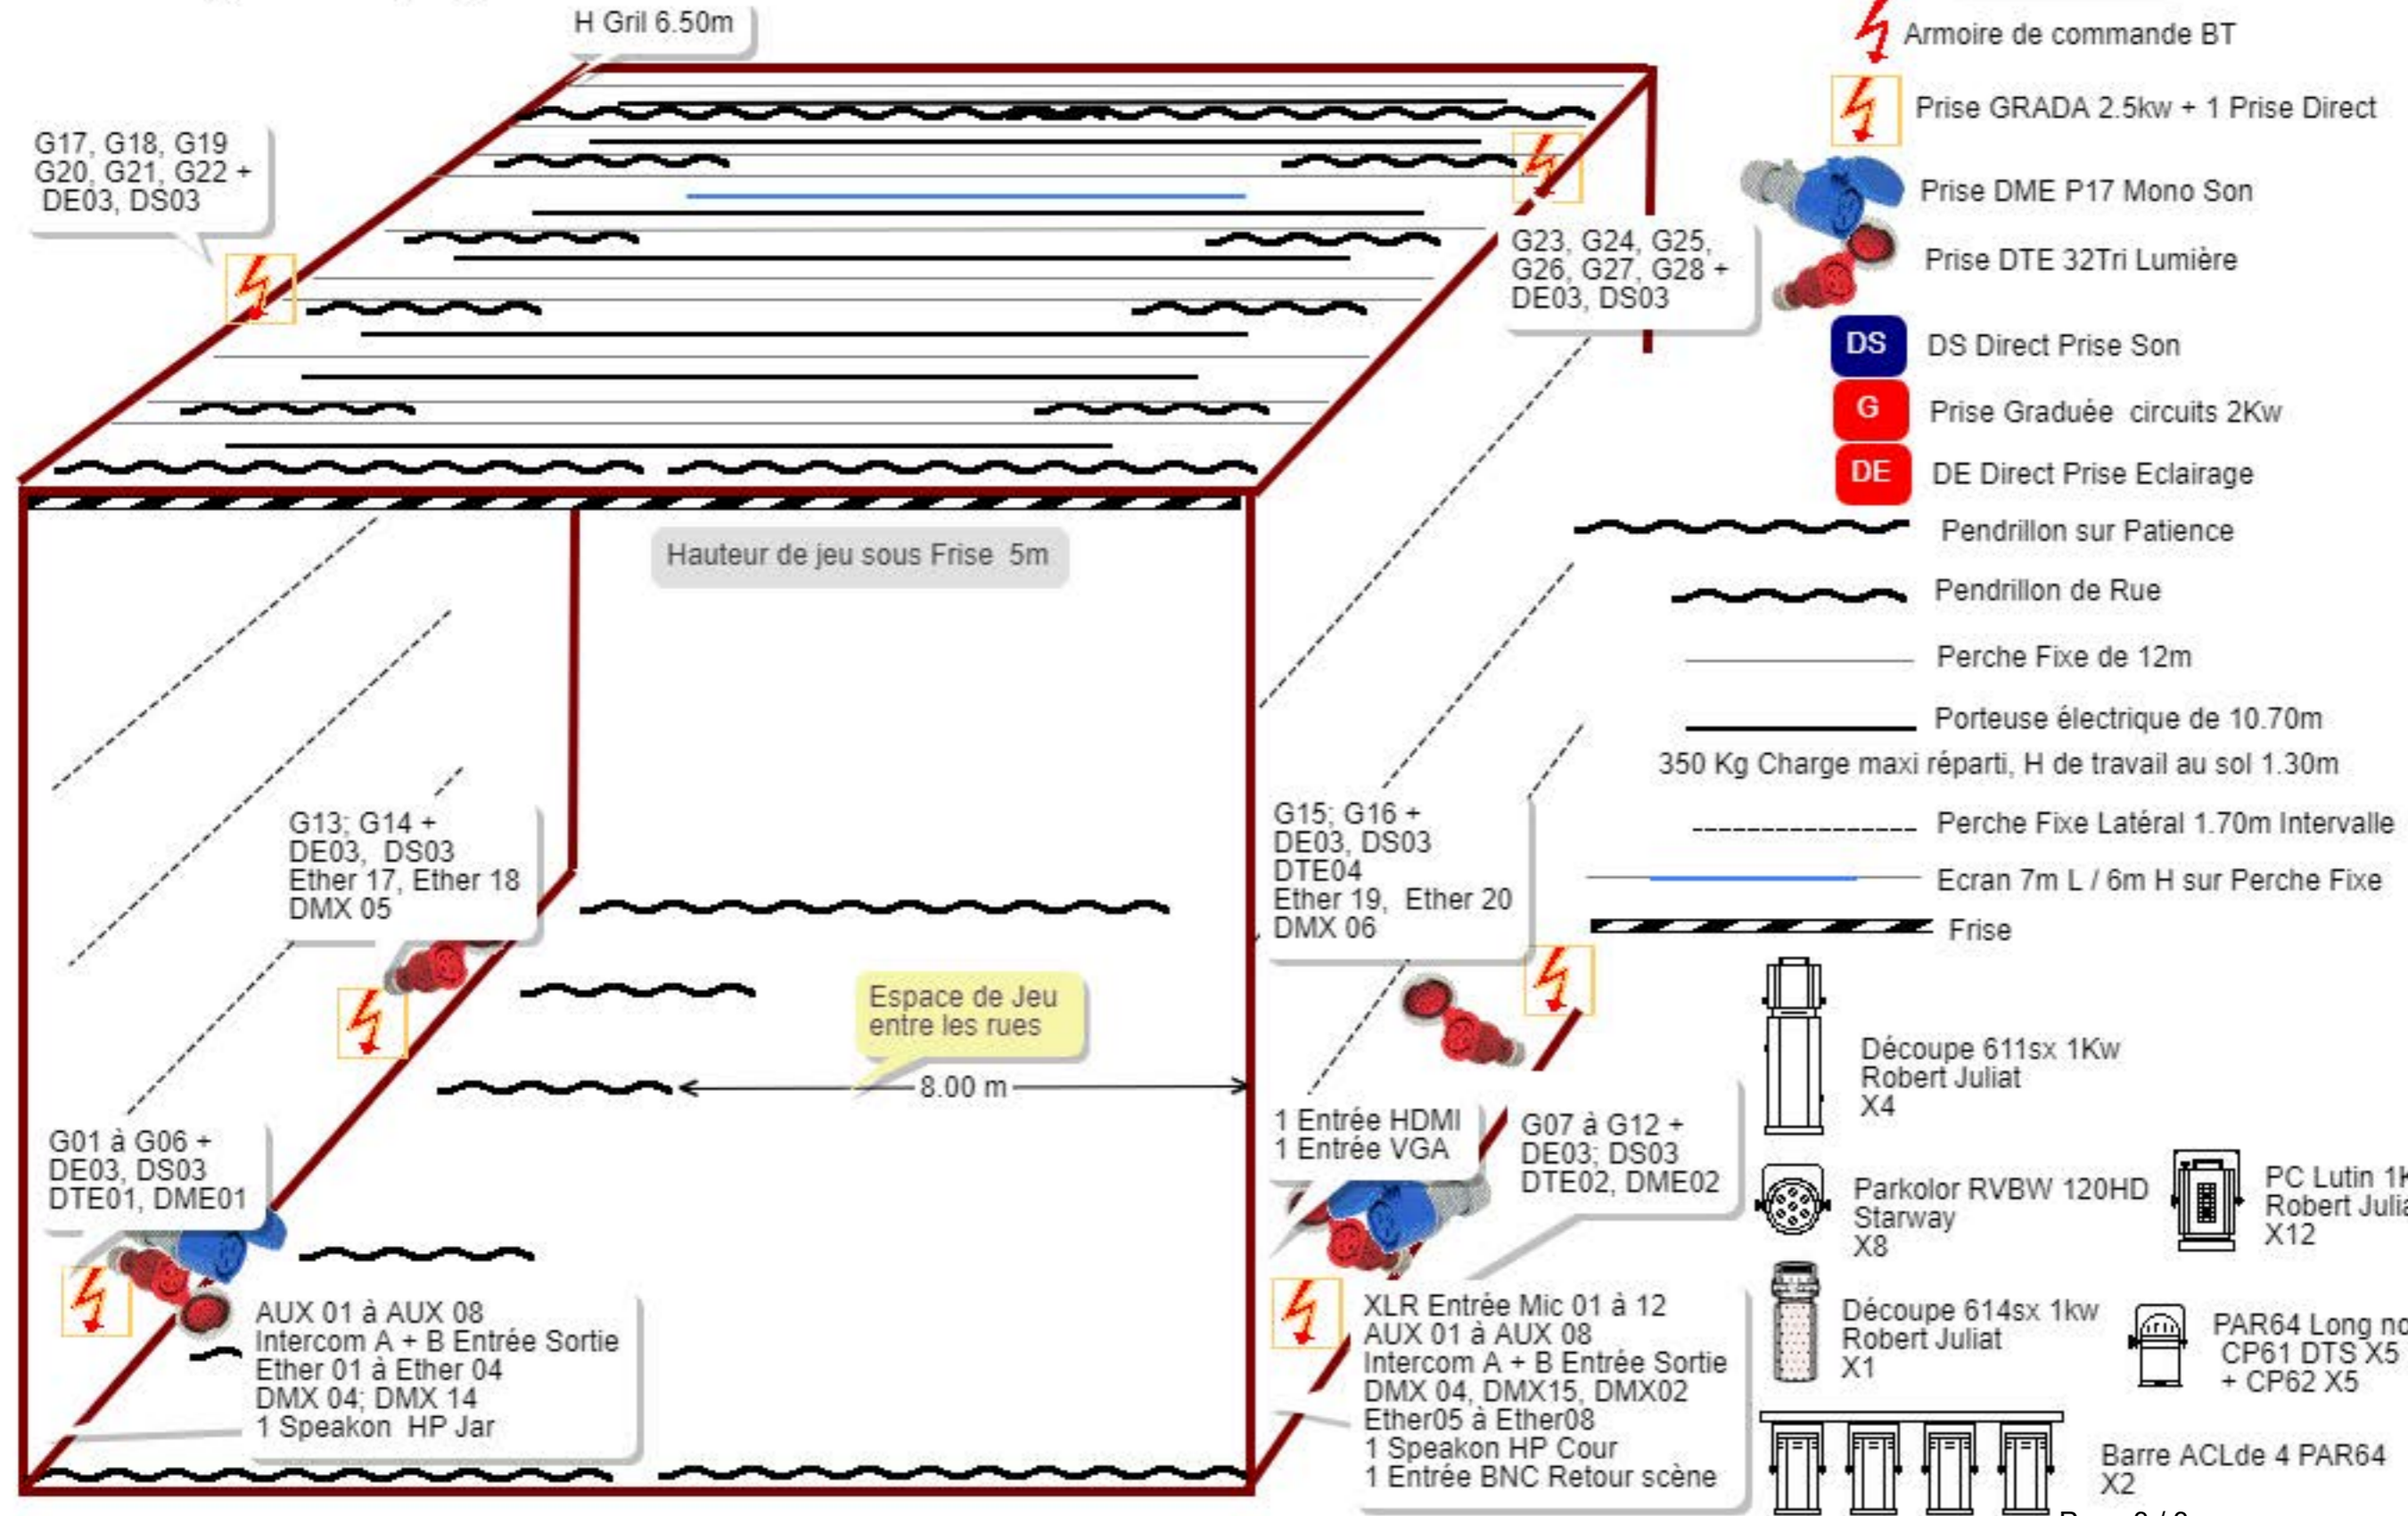

Cadre de scène ACROPOLYA - La Roche-Posay

LEGENDE:

- Armoire de commande BT
- Prise GRADA 2.5kw + 1 Prise Direct
- Prise DME P17 Mono Son
- Prise DTE 32Tri Lumière
- DS DS Direct Prise Son
- G Prise Graduée circuits 2Kw
- DE DE Direct Prise Eclairage
- Pendrillon sur Patience
- Pendrillon de Rue
- Perche Fixe de 12m
- Porteuse électrique de 10.70m
350 Kg Charge maxi réparti, H de travail au sol 1.30m
- Perche Fixe Latéral 1.70m Intervalle
- Ecran 7m L / 6m H sur Perche Fixe
- Frise

- Découpe 611sx 1Kw Robert Juliat X4
- Parkolor RVBW 120HD Starway X8
- Découpe 614sx 1kw Robert Juliat X1
- PC Lutin 1Kw Robert Juliat X12
- PAR64 Long noir CP61 DTS X5 + CP62 X5
- Barre ACLde 4 PAR64 X2