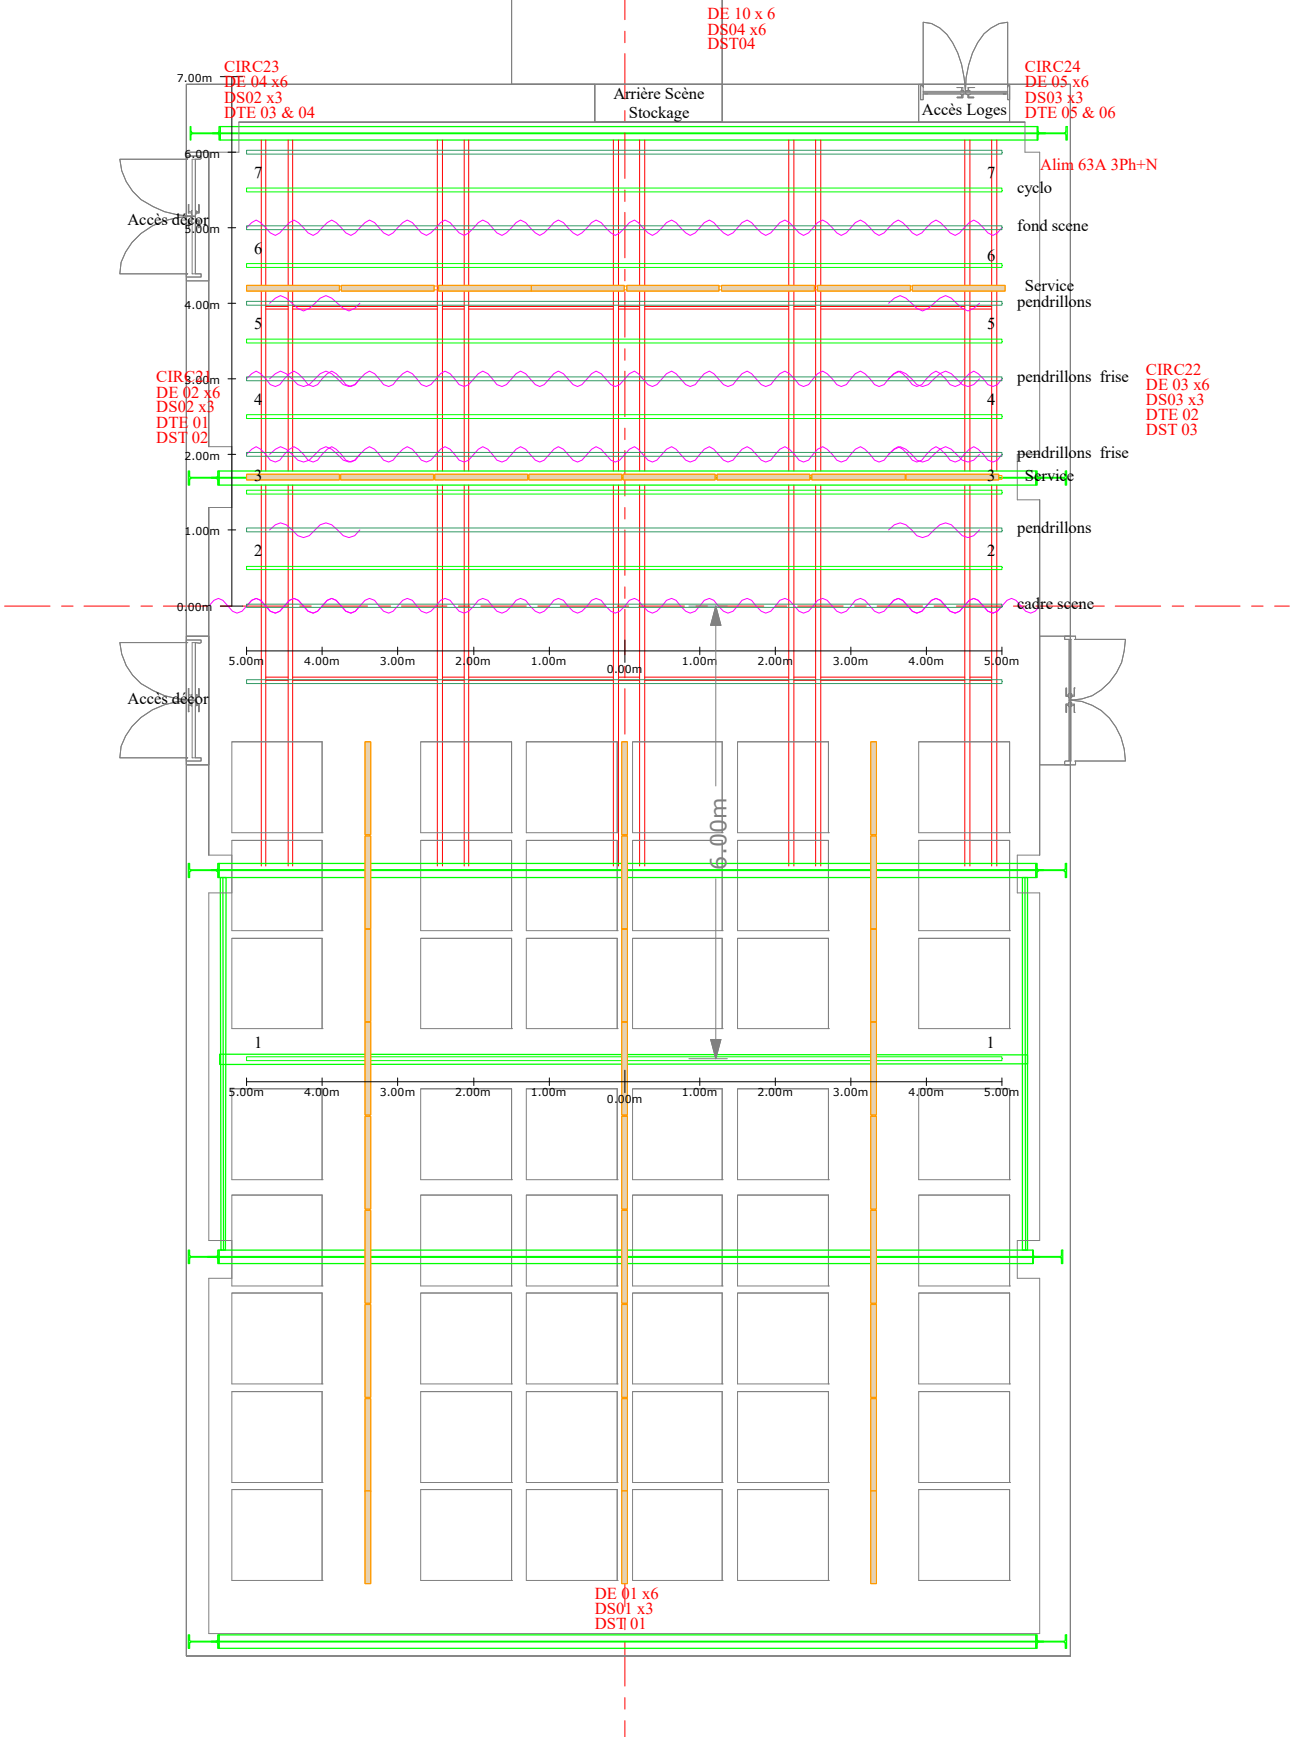

La Boite		
PLAN GENERAL		
Numero Plan		
Echelle	1/50	
Format Papier	A4	
Printed By	A. BEAUFILS	Print Time Aou/27/21
		File la boite

La Boite	
PLAN GENERAL	
Número Plan	
Echelle	1/50
Format Papier	A4
Printed By	A. BEAUFILS
Print Time	Aoû/27/21
File	la boite

La Boîte	
PLAN GENERAL	
Número Plan	
Echelle	1/50
Format Papier	A4
Printed By	A. BEAUFILS
Print Time	Ao0/27/21
File	la boîte