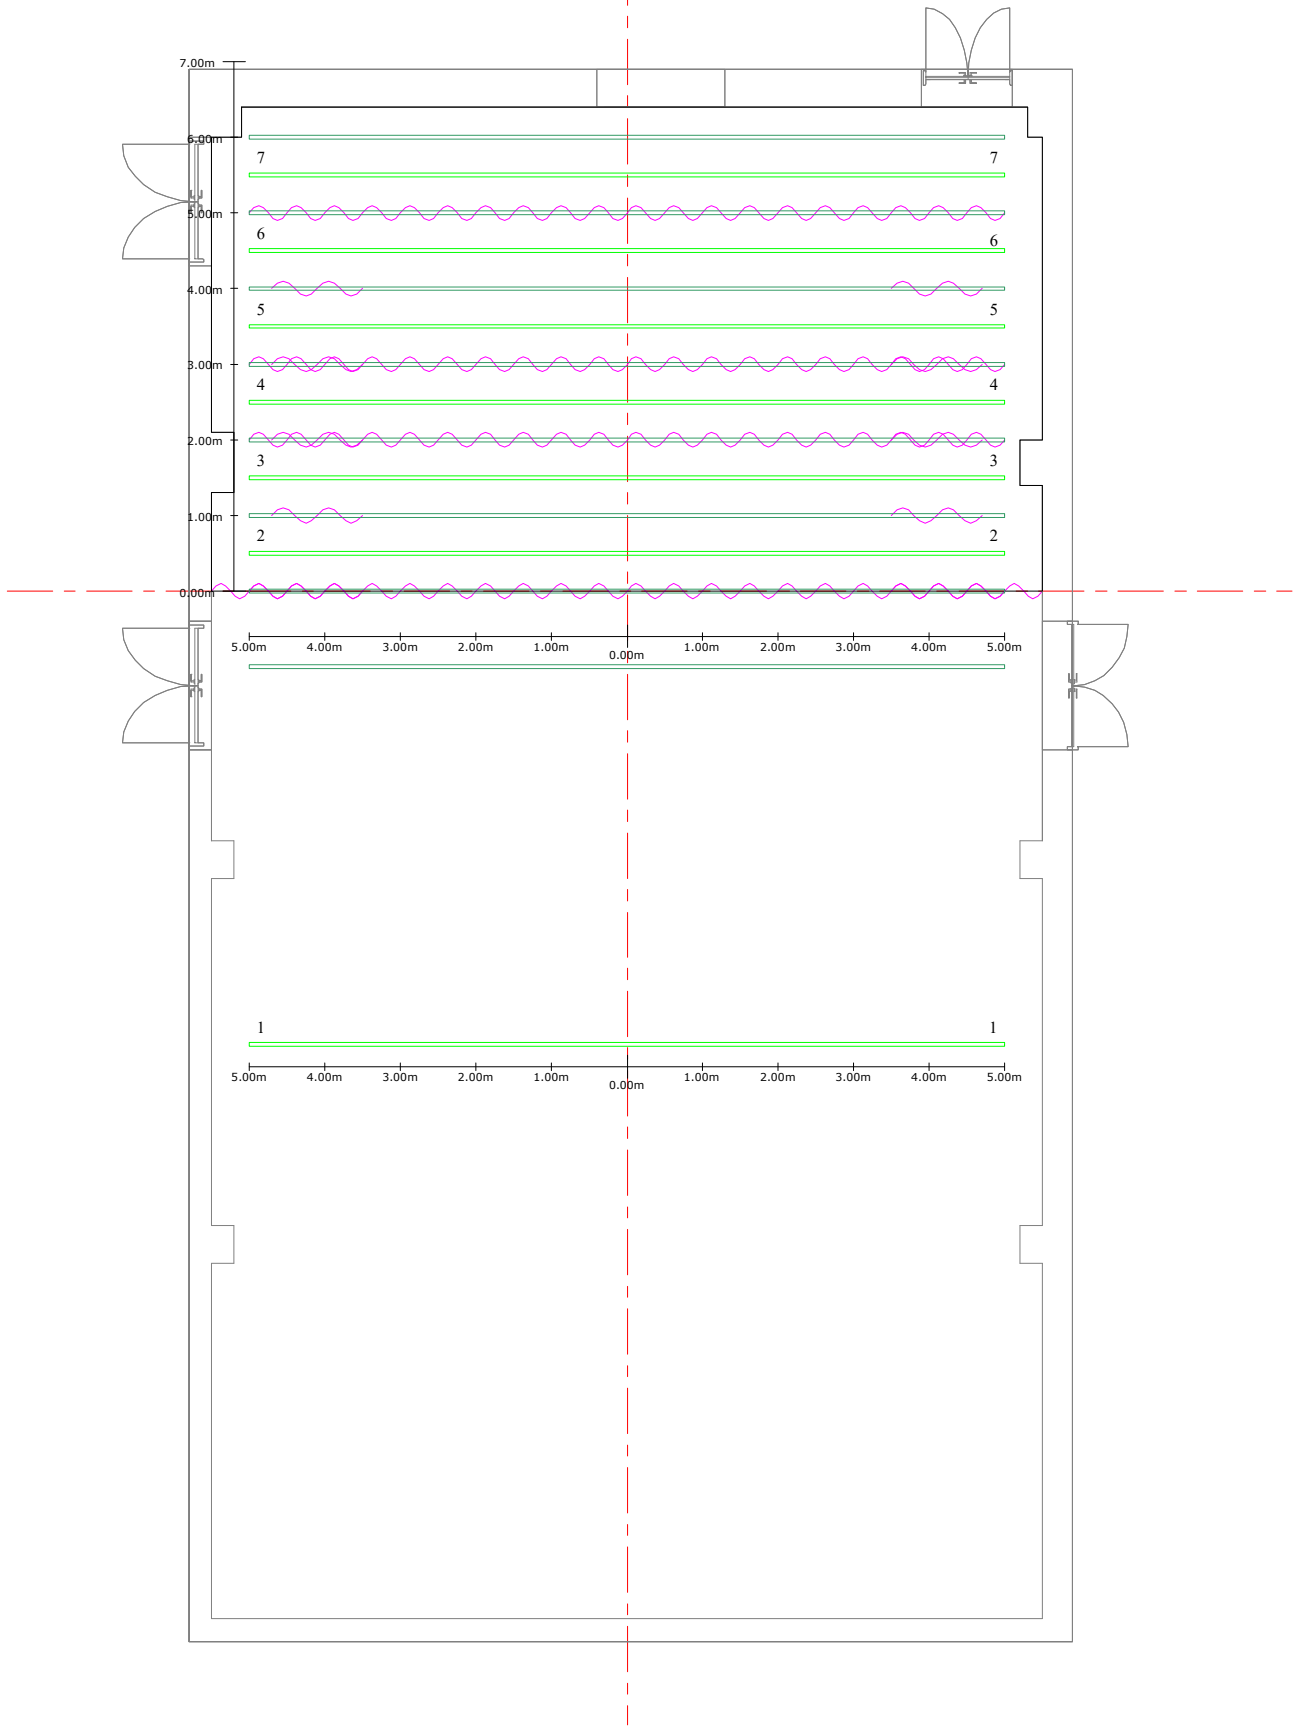

La Boite		
PLAN GENERAL		
Numero Plan		
Echelle	1/50	
Format Papier	A4	
Printed By	A. BEAUFILS	Print Time Aou/27/21
		File la boite

La Boite	
PLAN GENERAL	
Número Plan	
Echelle	1/50
Format Papier	A4
Printed By	A. BEAUFILS
Print Time	Aoû/27/21
File	la boite

La Boîte	
PLAN GENERAL	
Número Plan	
Echelle	1/50
Format Papier	A4
Printed By	A. BEAUFILS
Print Time	Ao0/27/21
File	la boîte