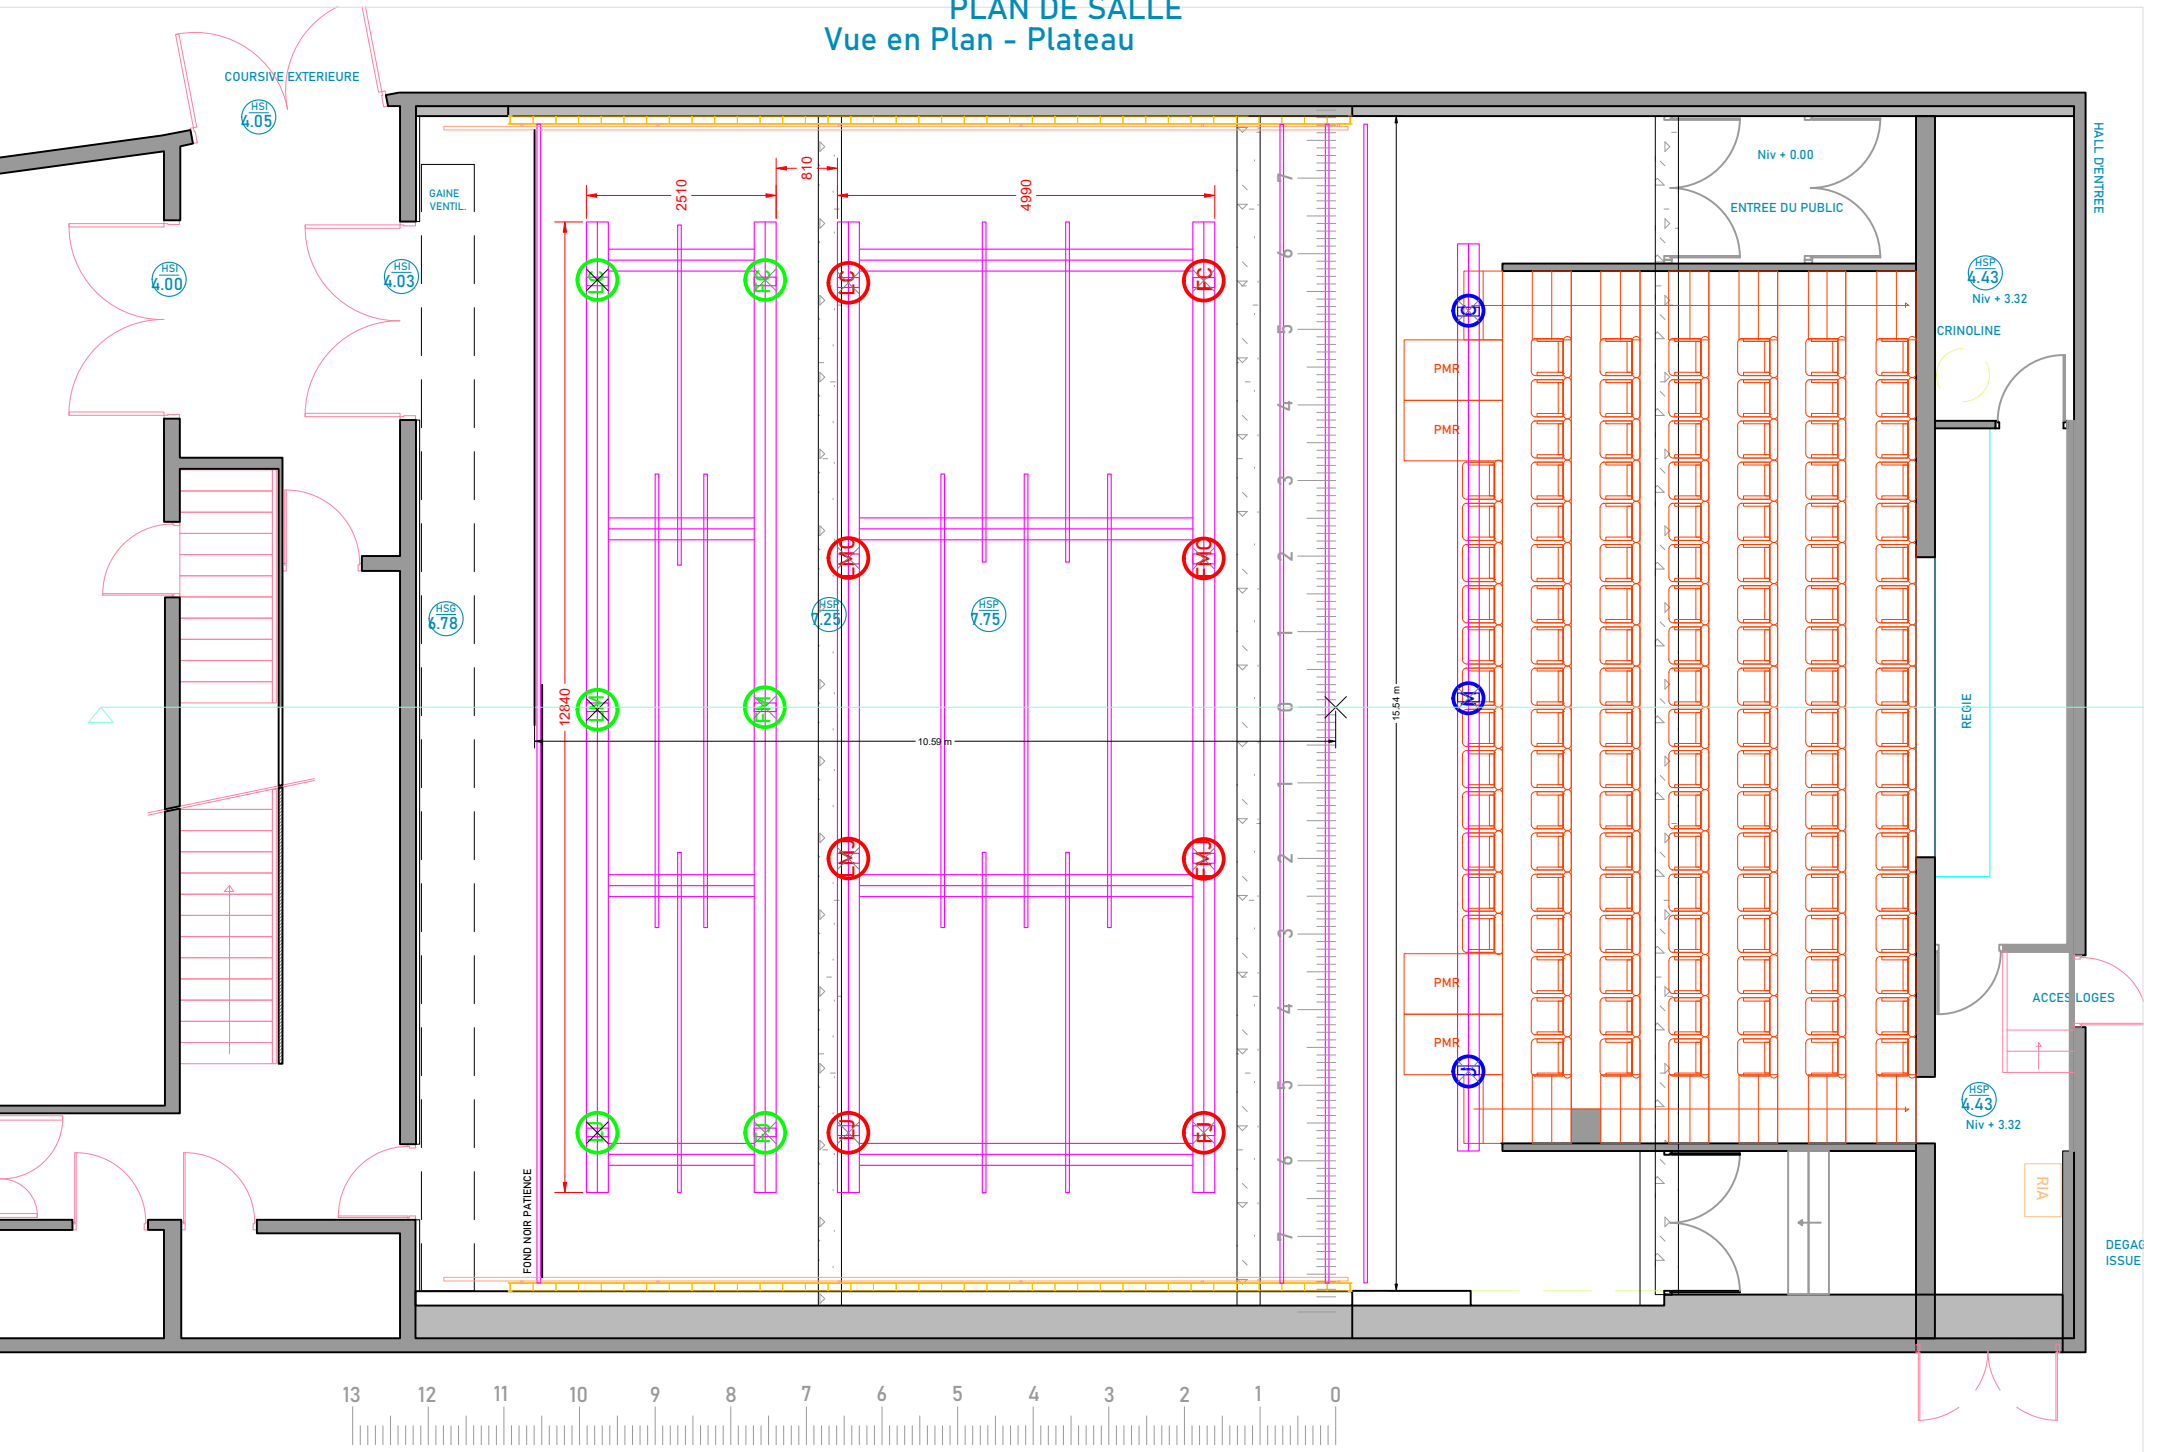

Vue en PLAN et COUPE Echelle : 1:100 Description : STUDIO DE CREATION

COUPE LONGITUDINALE SUR COUR  
 Coupe Longitudinale sur cour

PLAN DE SALLE  
 Vue en Plan - Plateau

### Coupe Longitudinale sur cour

**TNBA**

Théâtre national de Bordeaux en Aquitaine  
3 Place Pierre Renaudel,  
33800 Bordeaux  
05 56 33 36 80

Production :

XXXXXXXXXX

Théâtre du Port de la Lune

Dessinateur :	Date :
LA 14 12 2018 + CQ 26 01 2022	----

Vue en PLAN	Echelle : 1:75
-------------	----------------

Description : STUDIO DE CREATION

Vue en Plan - Plateau

 <p><b>TQBA</b> Théâtre national de Bordeaux en Aquitaine 3 Place Pierre Renaudel, 33800 Bordeaux 05 56 33 36 80</p>	<p>Production : <b>XXXXXXXXXX</b></p>	
	<p>Théâtre du Port de la Lune</p>	
<p>Dessinateur : Mis à jour Par LA 14 12 2018 + mis à jour 1 février 2022 CM + CQ</p>	<p>Date : ----</p>	<p>Description : <b>STUDIO DE CREATION</b></p>
<p><b>Vue en PLAN</b></p>		<p>Echelle : <b>1:75</b></p>

FOND NOIR PATIENCE

Vue en Plan - Plateau

**TNBA** Théâtre national de Bordeaux en Aquitaine  
 3 Place Pierre Renaudet, 33000 Bordeaux  
 05 56 33 36 80

Production :  
 XXXXXXXX

Dessinateur : LA 14 12 2018 - CQ 26 01 2022	Date : ----
Vue en PLAN	Echelle : 1:50
Description : STUDIO DE CREATION	