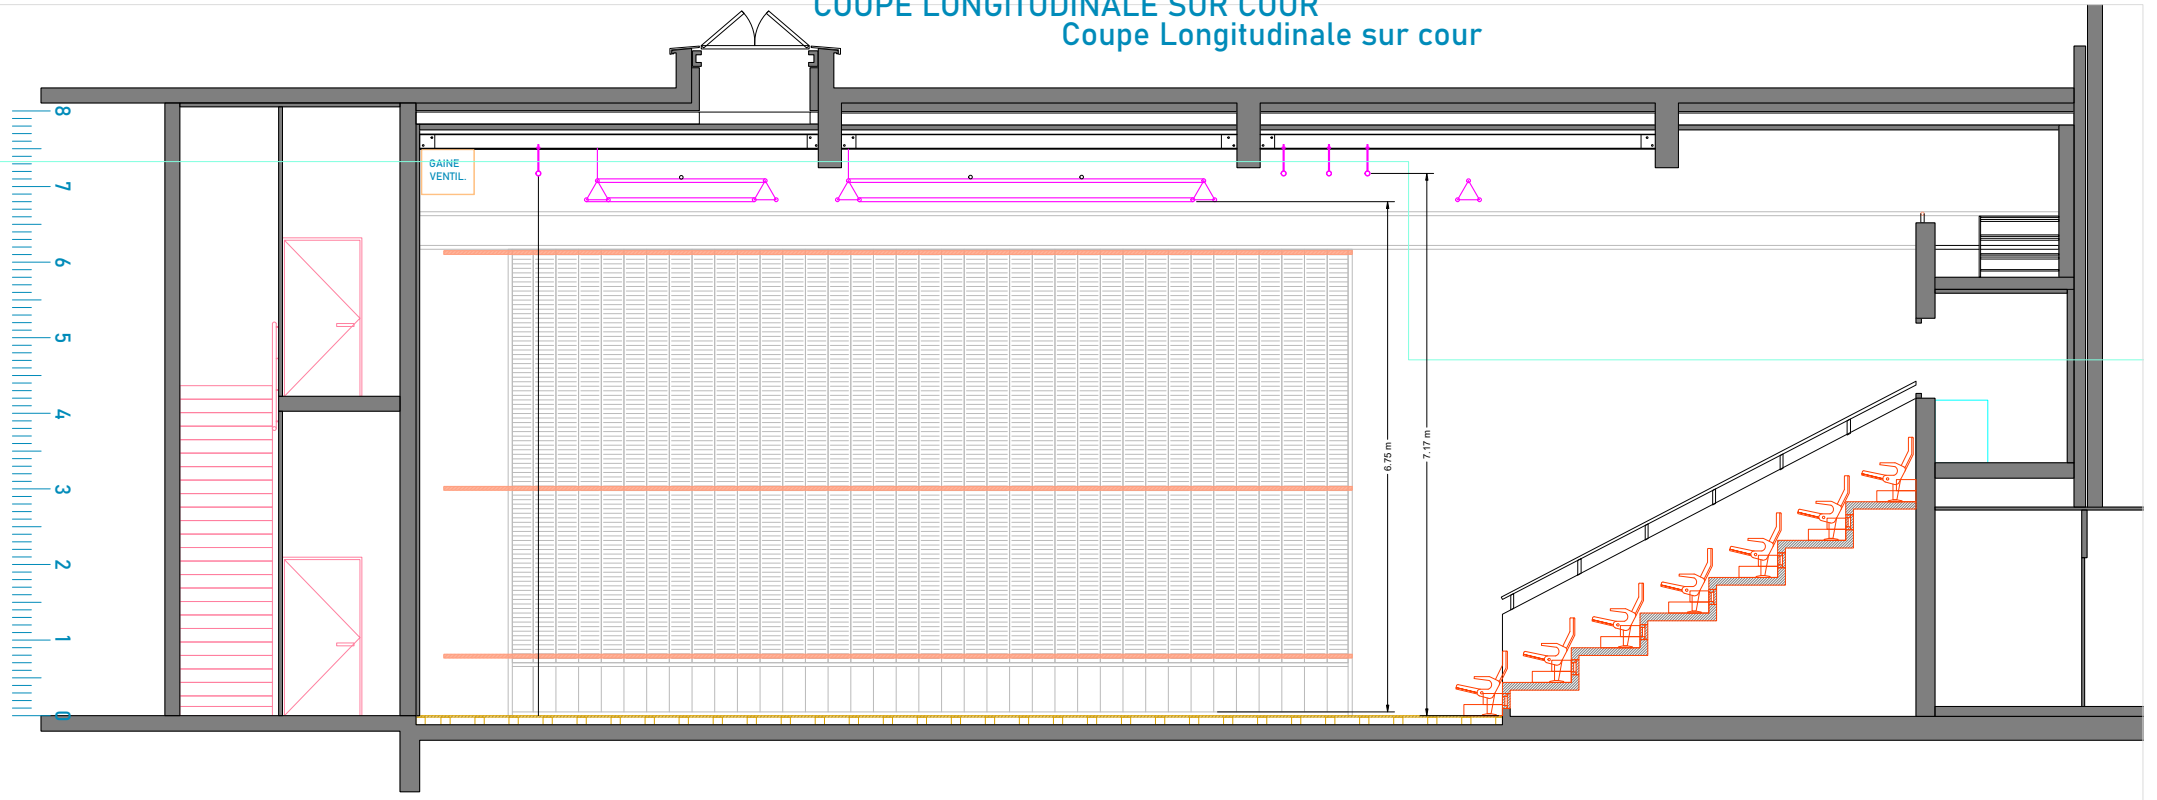

Vue en PLAN et COUPE Echelle : 1:100 Description : STUDIO DE CREATION

COUPE LONGITUDINALE SUR COUR  
 Coupe Longitudinale sur cour

PLAN DE SALLE  
 Vue en Plan - Plateau

### Coupe Longitudinale sur cour

**TNBA**

Théâtre national de Bordeaux en Aquitaine  
3 Place Pierre Renaudel,  
33800 Bordeaux  
05 56 33 36 80

Production :

XXXXXXXXXX

Théâtre du Port de la Lune

Dessinateur :	Date :
LA 14 12 2018 + CQ 26 01 2022	----

Vue en PLAN	Echelle : 1:75
-------------	----------------

Description : STUDIO DE CREATION

Vue en Plan - Plateau

 <p><b>TQBA</b> Théâtre national de Bordeaux en Aquitaine 3 Place Pierre Renaudel, 33800 Bordeaux 05 56 33 36 80</p>	<p>Production : <b>XXXXXXXXXX</b></p>	
	<p>Théâtre du Port de la Lune</p>	
<p>Dessinateur : Mis à jour Par LA 14 12 2018 + mis à jour 1 février 2022 CM + CQ</p>	<p>Date : ----</p>	<p>Description : <b>STUDIO DE CREATION</b></p>
<p><b>Vue en PLAN</b></p>		<p>Echelle : <b>1:75</b></p>

FOND NOIR PATIENCE

Vue en Plan - Plateau

**TNBA** Théâtre national de Bordeaux en Aquitaine  
 3 Place Pierre Renaudet, 33000 Bordeaux  
 05 56 33 36 80

Production :  
 XXXXXXXX

Dessinateur : LA 14 12 2018 - CQ 26 01 2022	Date : ----
Vue en PLAN	Echelle : 1:50
Description : STUDIO DE CREATION	