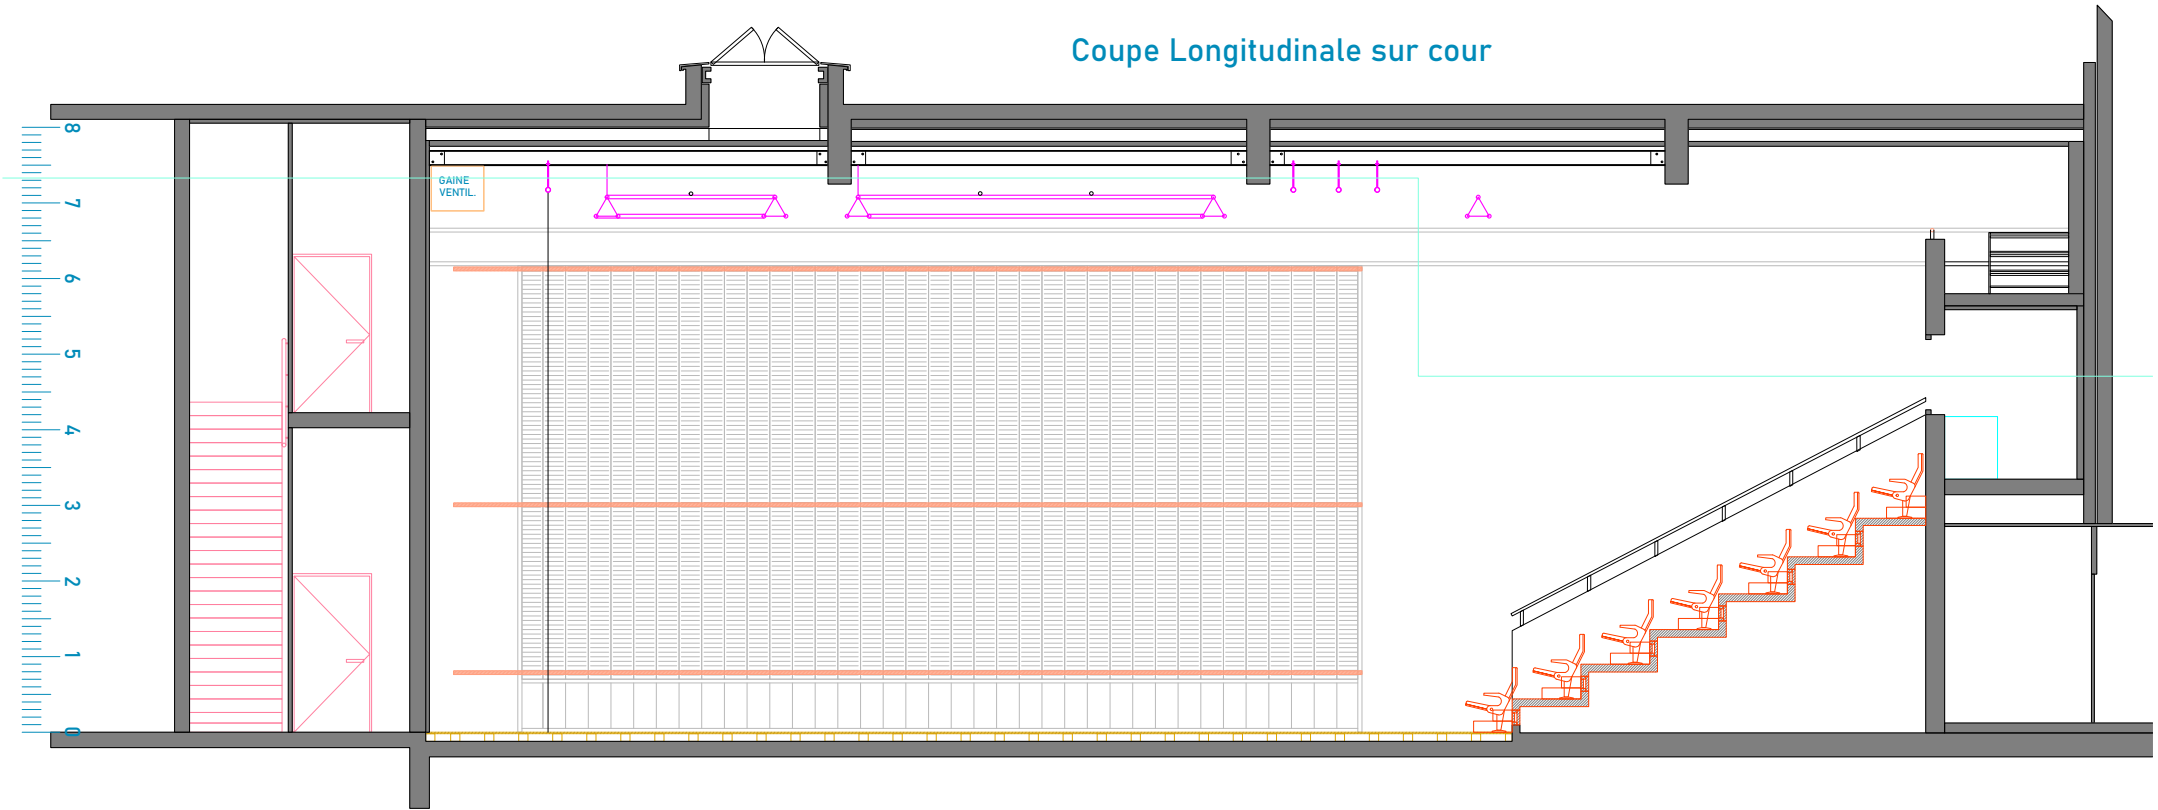

Vue en PLAN et COUPE Echelle : 1:100 Description : STUDIO DE CREATION

COUPE LONGITUDINALE SUR COUR  
 Coupe Longitudinale sur cour

PLAN DE SALLE  
 Vue en Plan - Plateau

Vue en PLAN	Echelle : 1:75
-------------	----------------

Description : STUDIO DE CREATION

Vue en Plan - Plateau

 <p><b>TQBA</b> Théâtre national de Bordeaux en Aquitaine 3 Place Pierre Renaudel, 33800 Bordeaux 05 56 33 36 80</p>	<p>Production : <b>XXXXXXXXXX</b></p>	
	<p>Théâtre du Port de la Lune</p>	
<p>Dessinateur : Mis à jour Par LA 14 12 2018 + mis à jour 1 février 2022 CM + CQ</p>	<p>Date : ----</p>	<p>Description : <b>STUDIO DE CREATION</b></p>
<p><b>Vue en PLAN</b></p>		<p>Echelle : <b>1:75</b></p>

# Coupe Longitudinale sur cour

<b>TNBA</b> Théâtre National de Bordeaux en Aquitaine Théâtre du Port de la Lune	Théâtre national de Bordeaux en Aquitaine 3 Place Pierre Renaudel, 33000 Bordeaux 05 56 23 34 00		Production :  XXXXXXXXX
	Dessinateur : LA 14 12 2018 • CG 26 01 2022	Date : ---	
Vue en PLAN	Echelle : 1:100	Description : STUDIO DE CREATION	

FOND NOIR PATIENCE

Vue en Plan - Plateau

**TNBA** Théâtre national de Bordeaux en Aquitaine  
 3 Place Pierre Renaudet, 33000 Bordeaux  
 05 56 33 36 80

Production :  
 XXXXXXXX

Dessinateur : LA 14 12 2018 - CQ 26 01 2022	Date : ----
Vue en PLAN	Echelle : 1:50
Description : STUDIO DE CREATION	