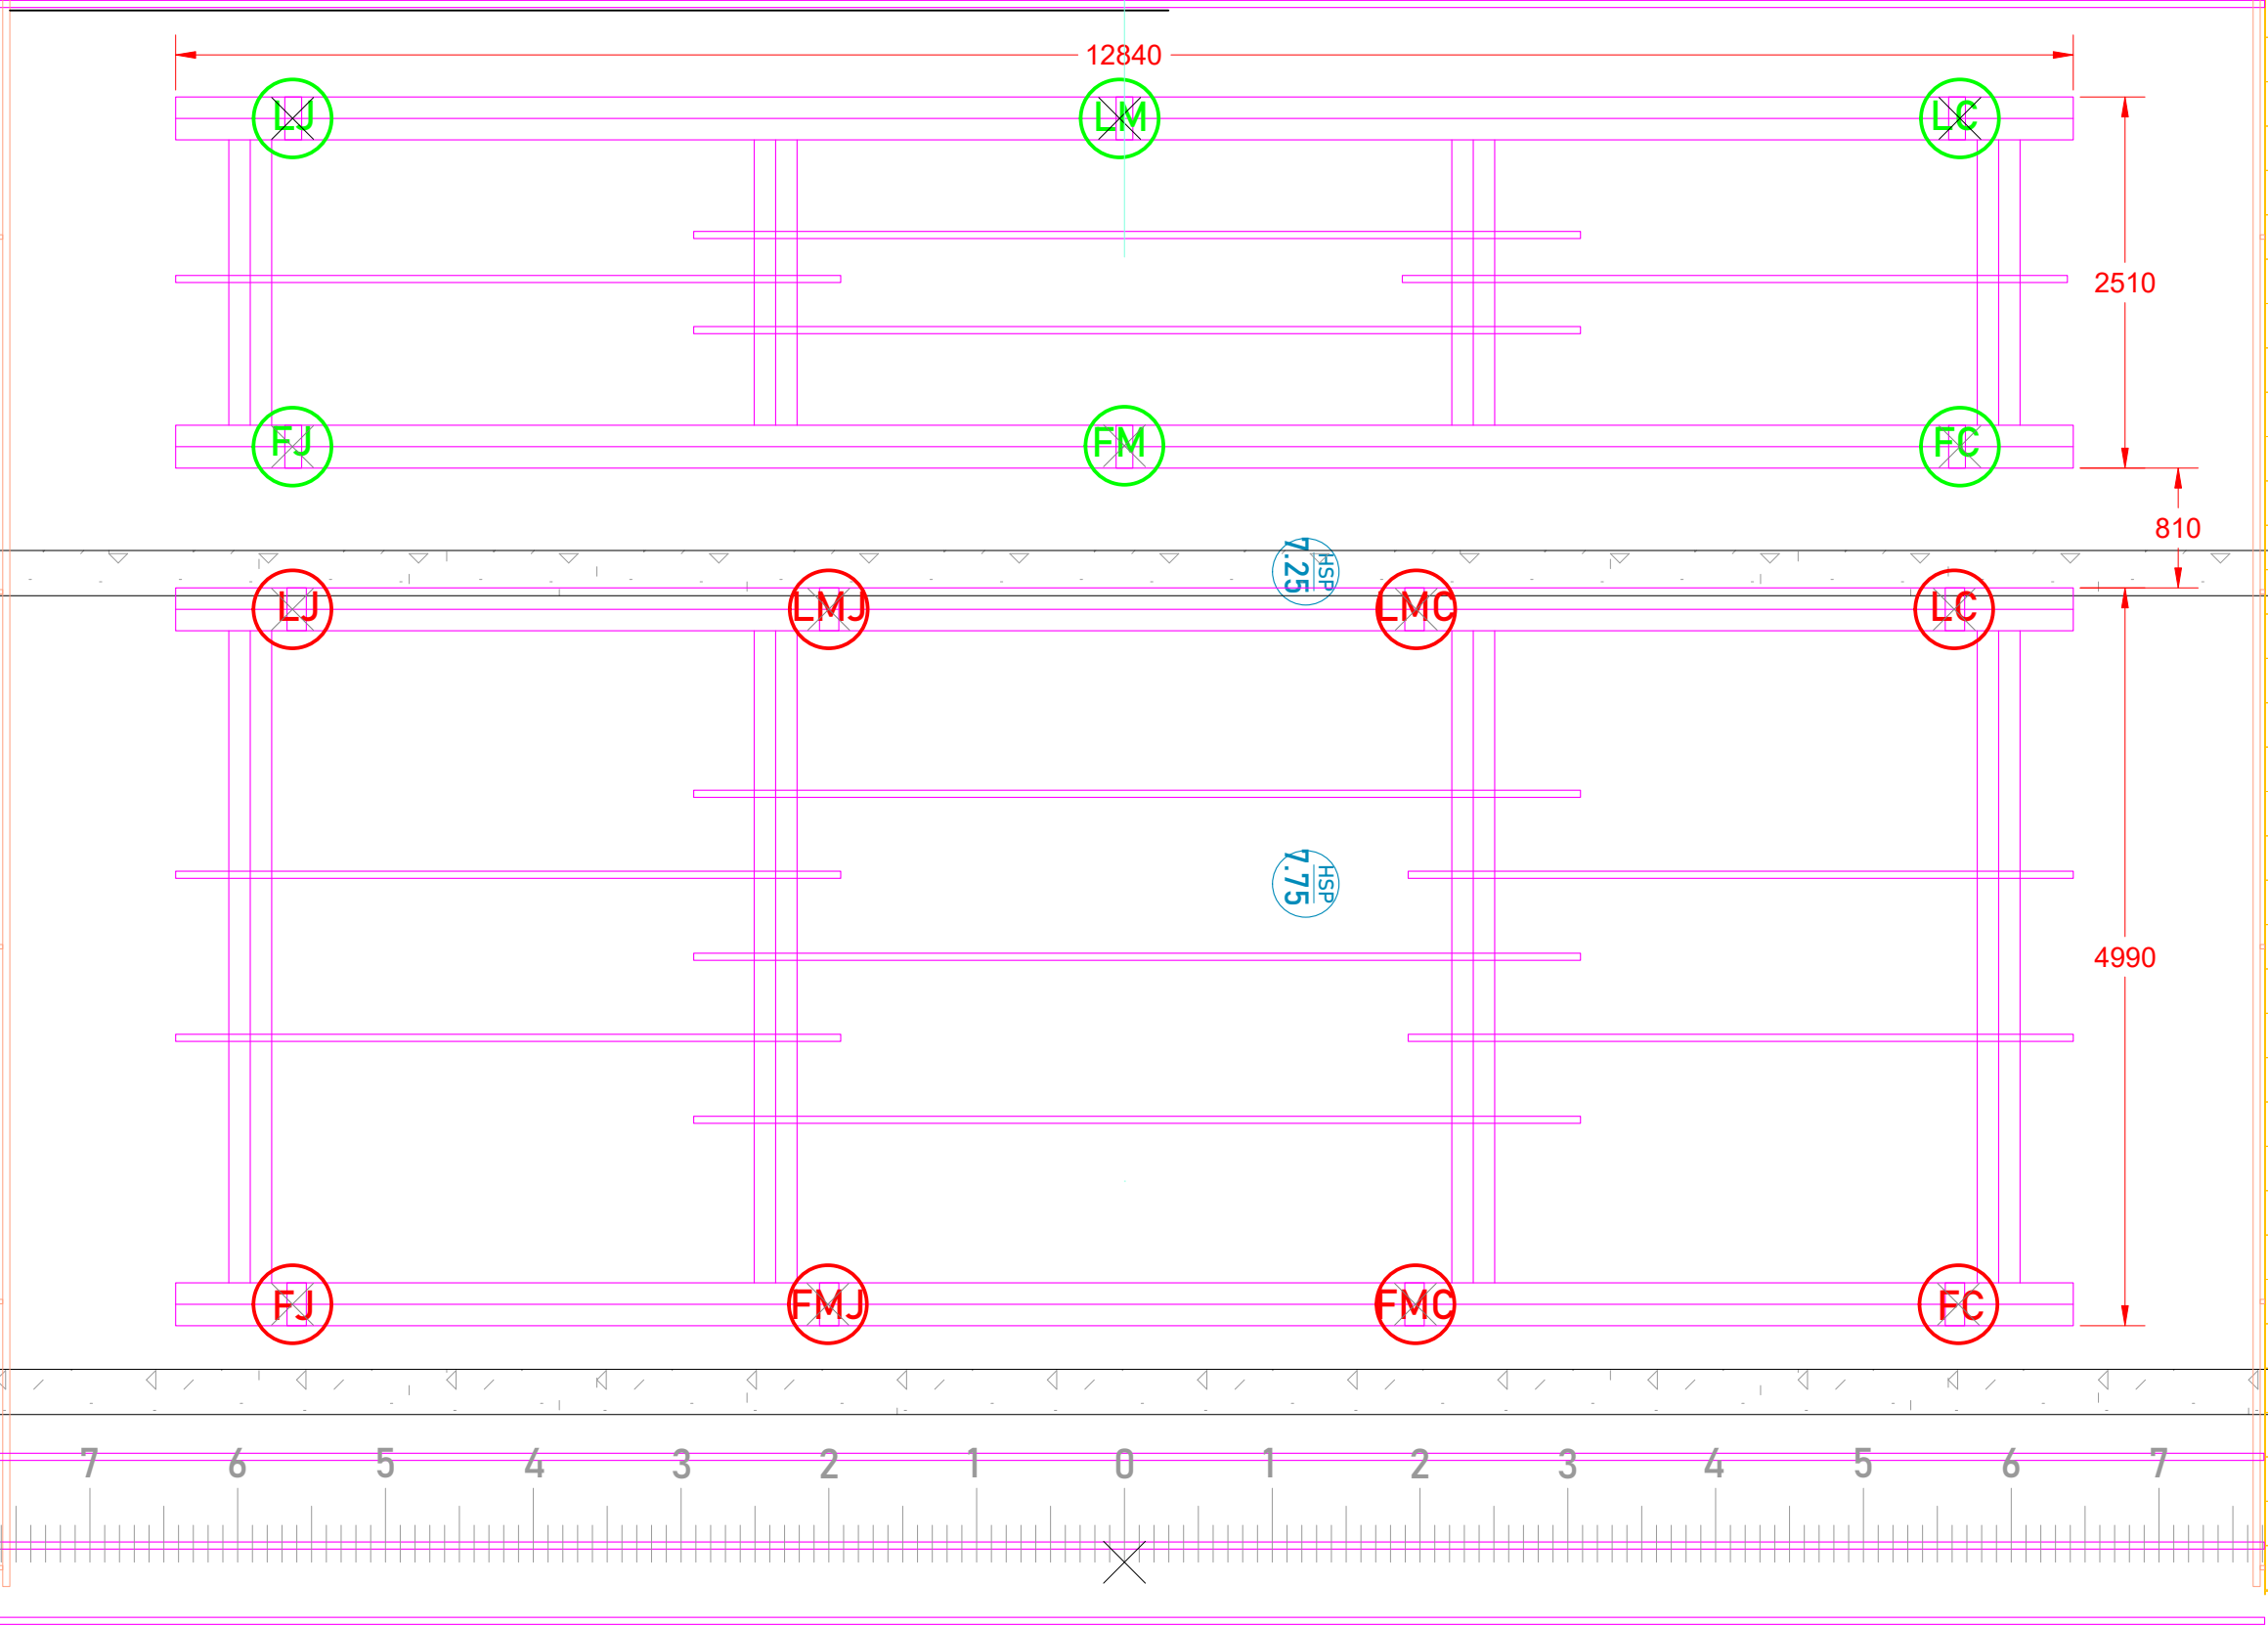

### Coupe Longitudinale sur cour

**TNBA**

Théâtre national de Bordeaux en Aquitaine  
3 Place Pierre Renaudel,  
33800 Bordeaux  
05 56 33 36 80

Production :

XXXXXXXXXX

Théâtre du Port de la Lune

Dessinateur :	Date :
LA 14 12 2018 + CQ 26 01 2022	----

Vue en PLAN	Echelle : 1:75
-------------	----------------

Description : STUDIO DE CREATION

Vue en Plan - Plateau

 <p><b>TQBA</b> Théâtre national de Bordeaux en Aquitaine 3 Place Pierre Renaudel, 33800 Bordeaux 05 56 33 36 80</p>	<p>Production : <b>XXXXXXXXXX</b></p>	
	<p>Théâtre du Port de la Lune</p>	
<p>Dessinateur : Mis à jour Par LA 14 12 2018 + mis à jour 1 février 2022 CM + CQ</p>	<p>Date : ----</p>	<p>Description : <b>STUDIO DE CREATION</b></p>
<p><b>Vue en PLAN</b></p>		<p>Echelle : <b>1:75</b></p>

# Coupe Longitudinale sur cour

<b>TNBA</b> Théâtre National de Bordeaux en Aquitaine Théâtre du Port de la Lune	Théâtre national de Bordeaux en Aquitaine 3 Place Pierre Renaudel, 33000 Bordeaux 05 56 23 34 00		Production :  XXXXXXXXX
	Dessinateur : LA 14 12 2018 • CG 26 01 2022	Date : ---	
Vue en PLAN	Echelle : 1:100	Description : STUDIO DE CREATION	

FOND NOIR PATIENCE

Vue en Plan - Plateau

**TNBA** Théâtre national de Bordeaux en Aquitaine  
 3 Place Pierre Renaudet, 33000 Bordeaux  
 05 56 33 36 80

Production :  
 XXXXXXXX

Dessinateur : LA 14 12 2018 - CQ 26 01 2022	Date : ----
Vue en PLAN	Echelle : 1:50
Description : STUDIO DE CREATION	