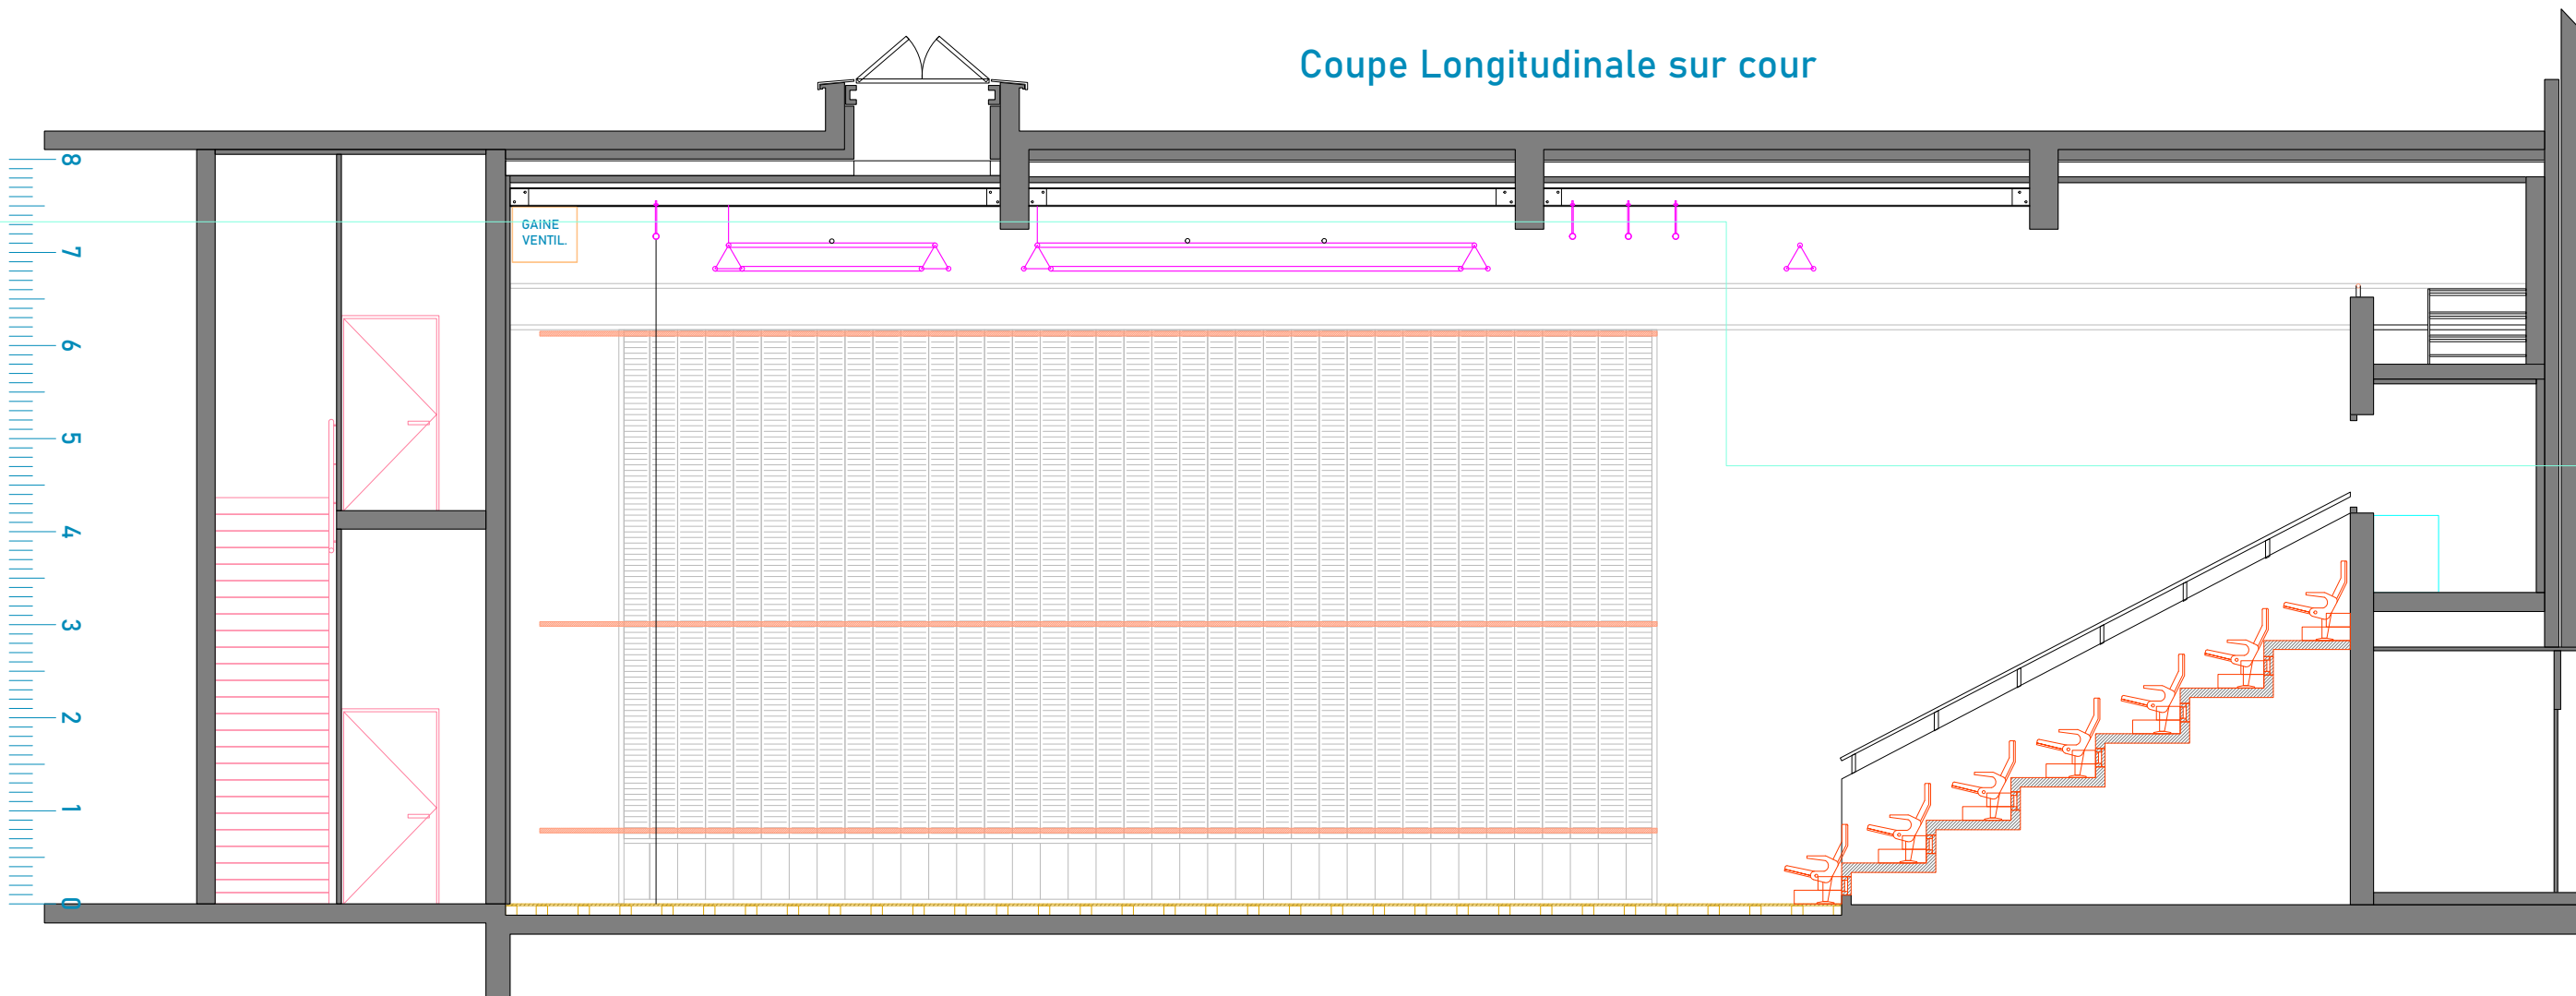

Vue en PLAN et COUPE Echelle : 1:100 Description : STUDIO DE CREATION

COUPE LONGITUDINALE SUR COUR  
 Coupe Longitudinale sur cour

PLAN DE SALLE  
 Vue en Plan - Plateau

### Coupe Longitudinale sur cour

**TNBA**

Théâtre national de Bordeaux en Aquitaine  
3 Place Pierre Renaudel,  
33800 Bordeaux  
05 56 33 36 80

Production :

XXXXXXXXXX

Théâtre du Port de la Lune

Dessinateur :	Date :
LA 14 12 2018 + CQ 26 01 2022	----

Vue en PLAN	Echelle : 1:75
-------------	----------------

Description : STUDIO DE CREATION

Vue en Plan - Plateau

 <p><b>TQBA</b> Théâtre national de Bordeaux en Aquitaine 3 Place Pierre Renaudel, 33800 Bordeaux 05 56 33 36 80</p>	<p>Production : <b>XXXXXXXXXX</b></p>	
	<p>Théâtre du Port de la Lune</p>	
<p>Dessinateur : Mis à jour Par LA 14 12 2018 + mis à jour 1 février 2022 CM + CQ</p>	<p>Date : ----</p>	<p>Description : <b>STUDIO DE CREATION</b></p>
<p><b>Vue en PLAN</b></p>		<p>Echelle : <b>1:75</b></p>

FOND NOIR PATIENCE

Vue en Plan - Plateau

**TNBA** Théâtre national de Bordeaux en Aquitaine  
 3 Place Pierre Renaudet, 33000 Bordeaux  
 05 56 33 36 80

Production :  
 XXXXXXXX

Dessinateur : LA 14 12 2018 - CQ 26 01 2022	Date : ----
Vue en PLAN	Echelle : 1:50
Description : STUDIO DE CREATION	