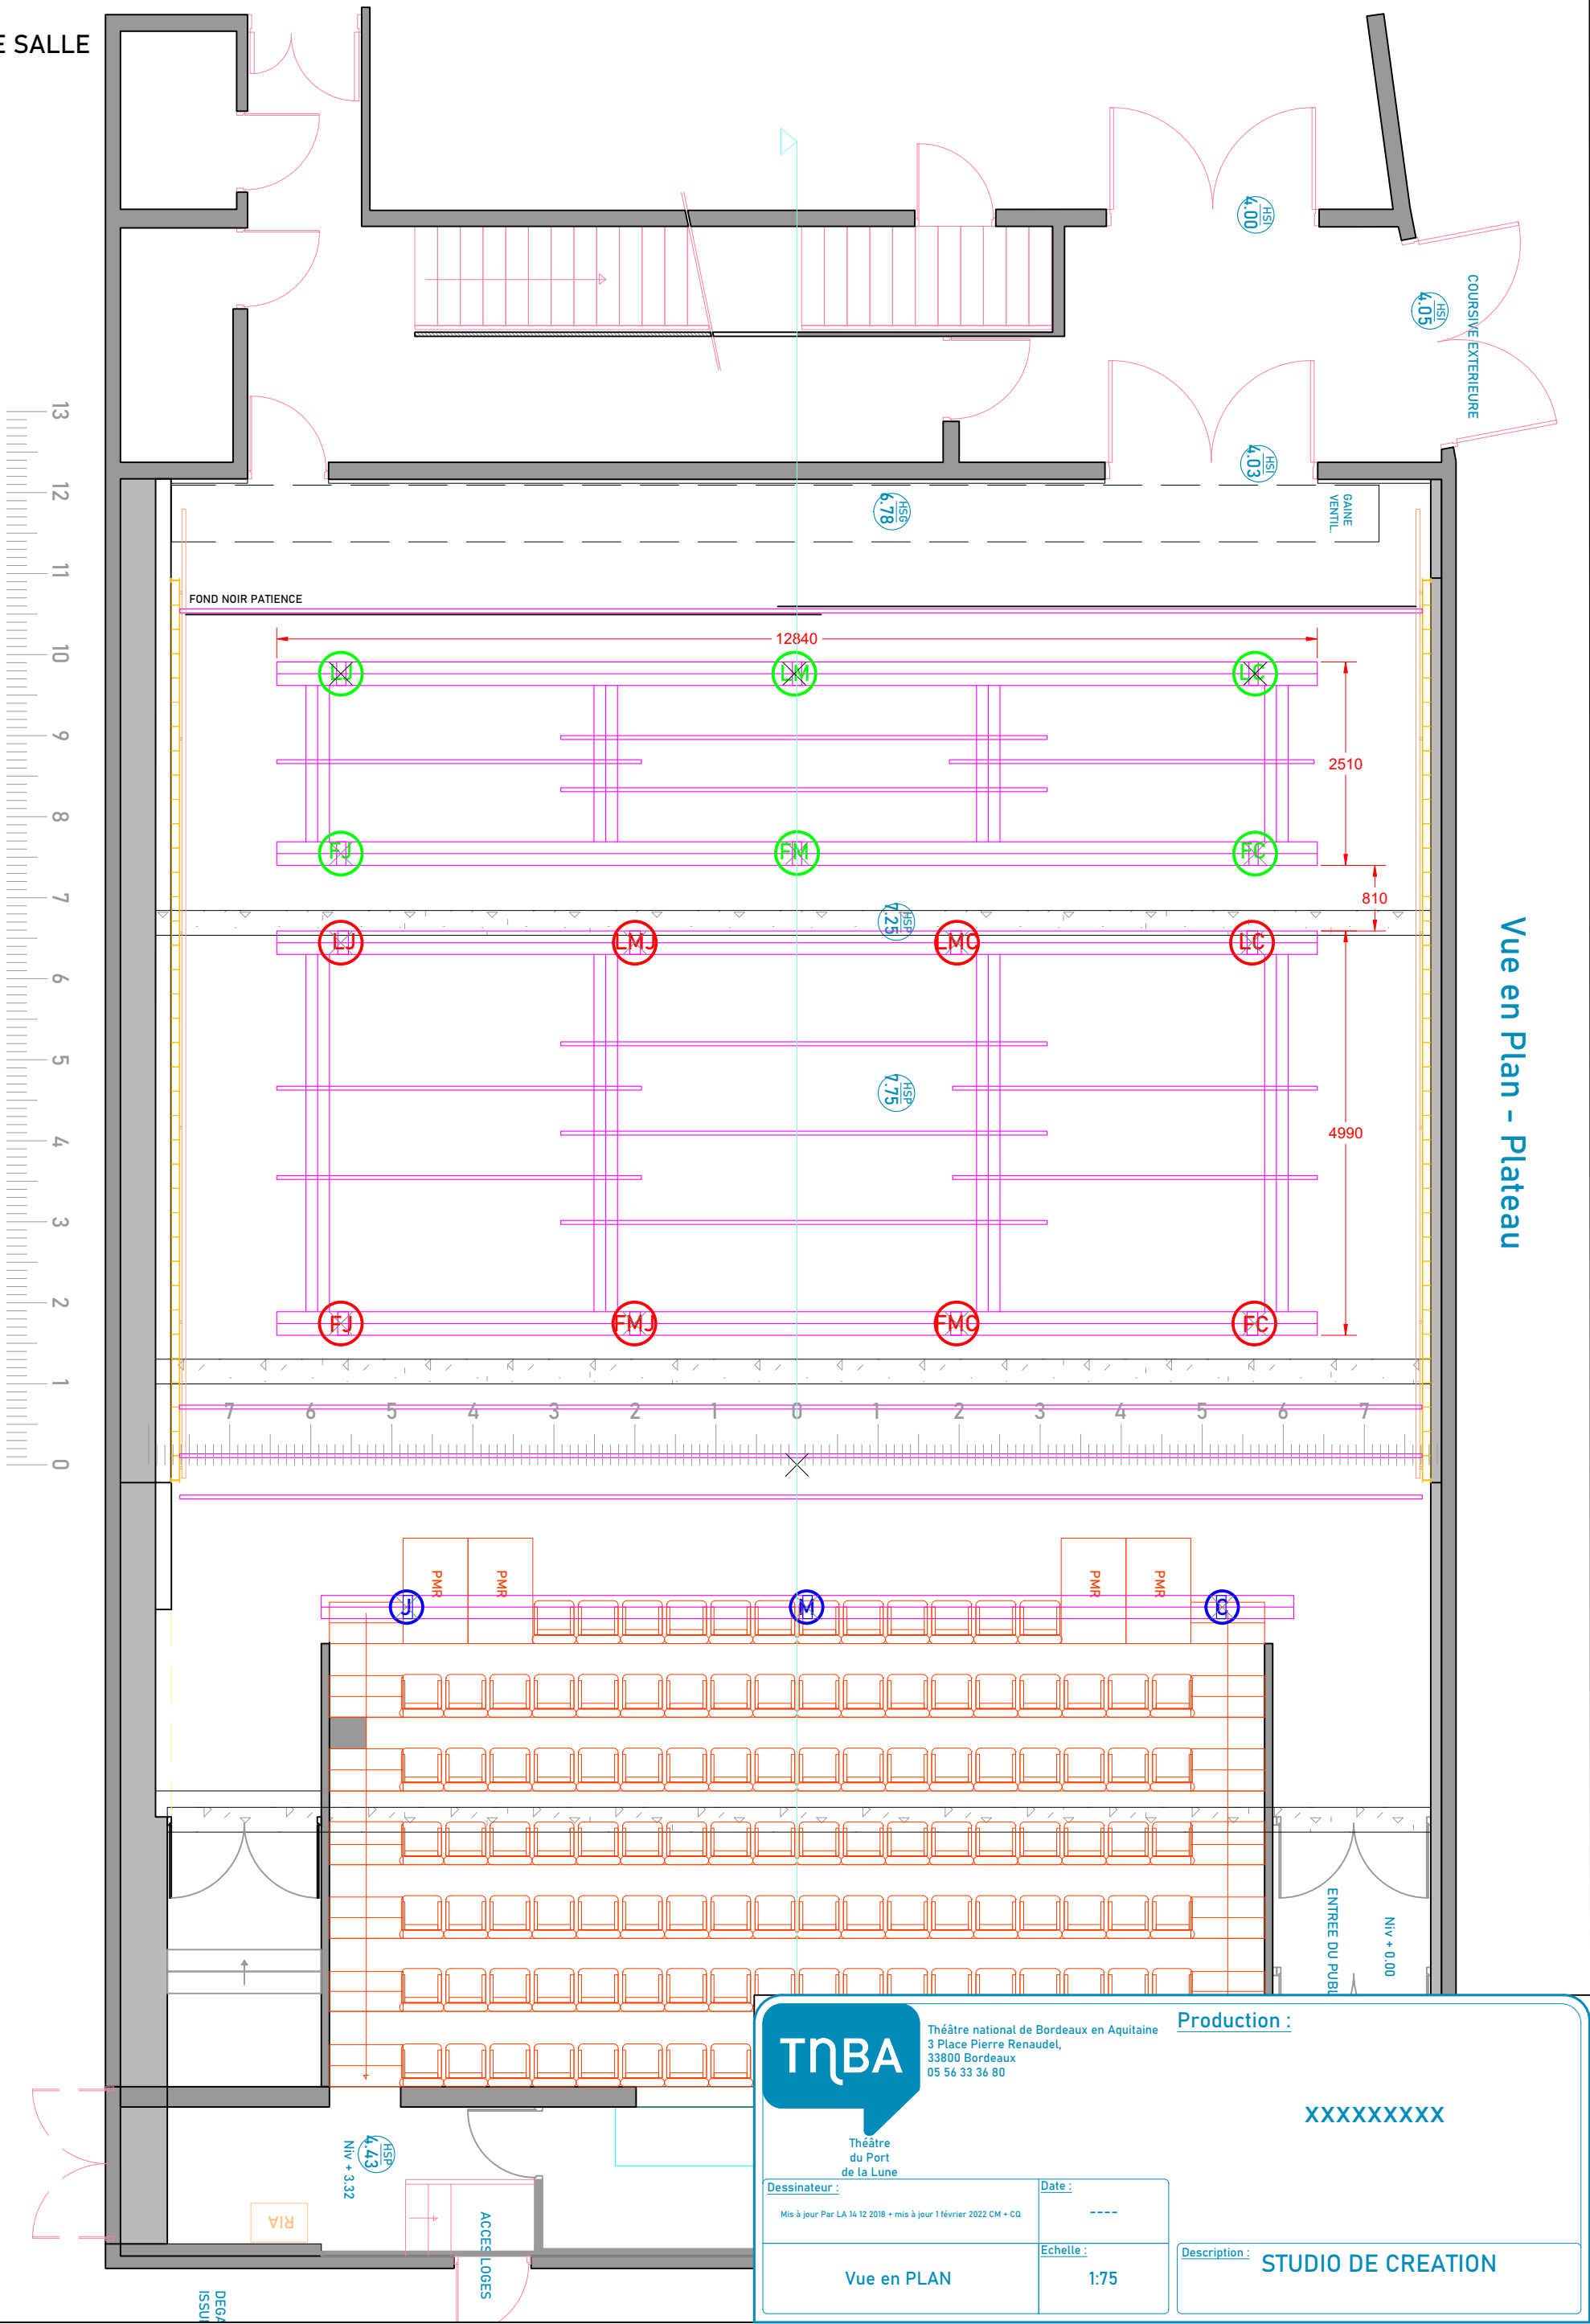

Vue en PLAN et COUPE Echelle : 1:100 Description : STUDIO DE CREATION

COUPE LONGITUDINALE SUR COUR  
 Coupe Longitudinale sur cour

PLAN DE SALLE  
 Vue en Plan - Plateau

### Coupe Longitudinale sur cour

**TNBA**

Théâtre national de Bordeaux en Aquitaine  
3 Place Pierre Renaudel,  
33800 Bordeaux  
05 56 33 36 80

Production :

XXXXXXXXXX

Théâtre du Port de la Lune

Dessinateur :	Date :
LA 14 12 2018 + CQ 26 01 2022	----

Vue en PLAN	Echelle : 1:75
-------------	----------------

Description : STUDIO DE CREATION

Vue en Plan - Plateau

 <p><b>TQBA</b> Théâtre national de Bordeaux en Aquitaine 3 Place Pierre Renaudel, 33800 Bordeaux 05 56 33 36 80</p>	<p>Production : <b>XXXXXXXXXX</b></p>	
	<p>Théâtre du Port de la Lune</p>	
<p>Dessinateur : Mis à jour Par LA 14 12 2018 + mis à jour 1 février 2022 CM + CQ</p>	<p>Date : ----</p>	<p>Description : <b>STUDIO DE CREATION</b></p>
<p><b>Vue en PLAN</b></p>		<p>Echelle : <b>1:75</b></p>

FOND NOIR PATIENCE

Vue en Plan - Plateau

**TNBA** Théâtre national de Bordeaux en Aquitaine  
 3 Place Pierre Renaudet, 33000 Bordeaux  
 05 56 33 36 80

Production :  
 XXXXXXXX

Dessinateur : LA 14 12 2018 - CQ 26 01 2022	Date : ----
Vue en PLAN	Echelle : 1:50
Description : STUDIO DE CREATION	