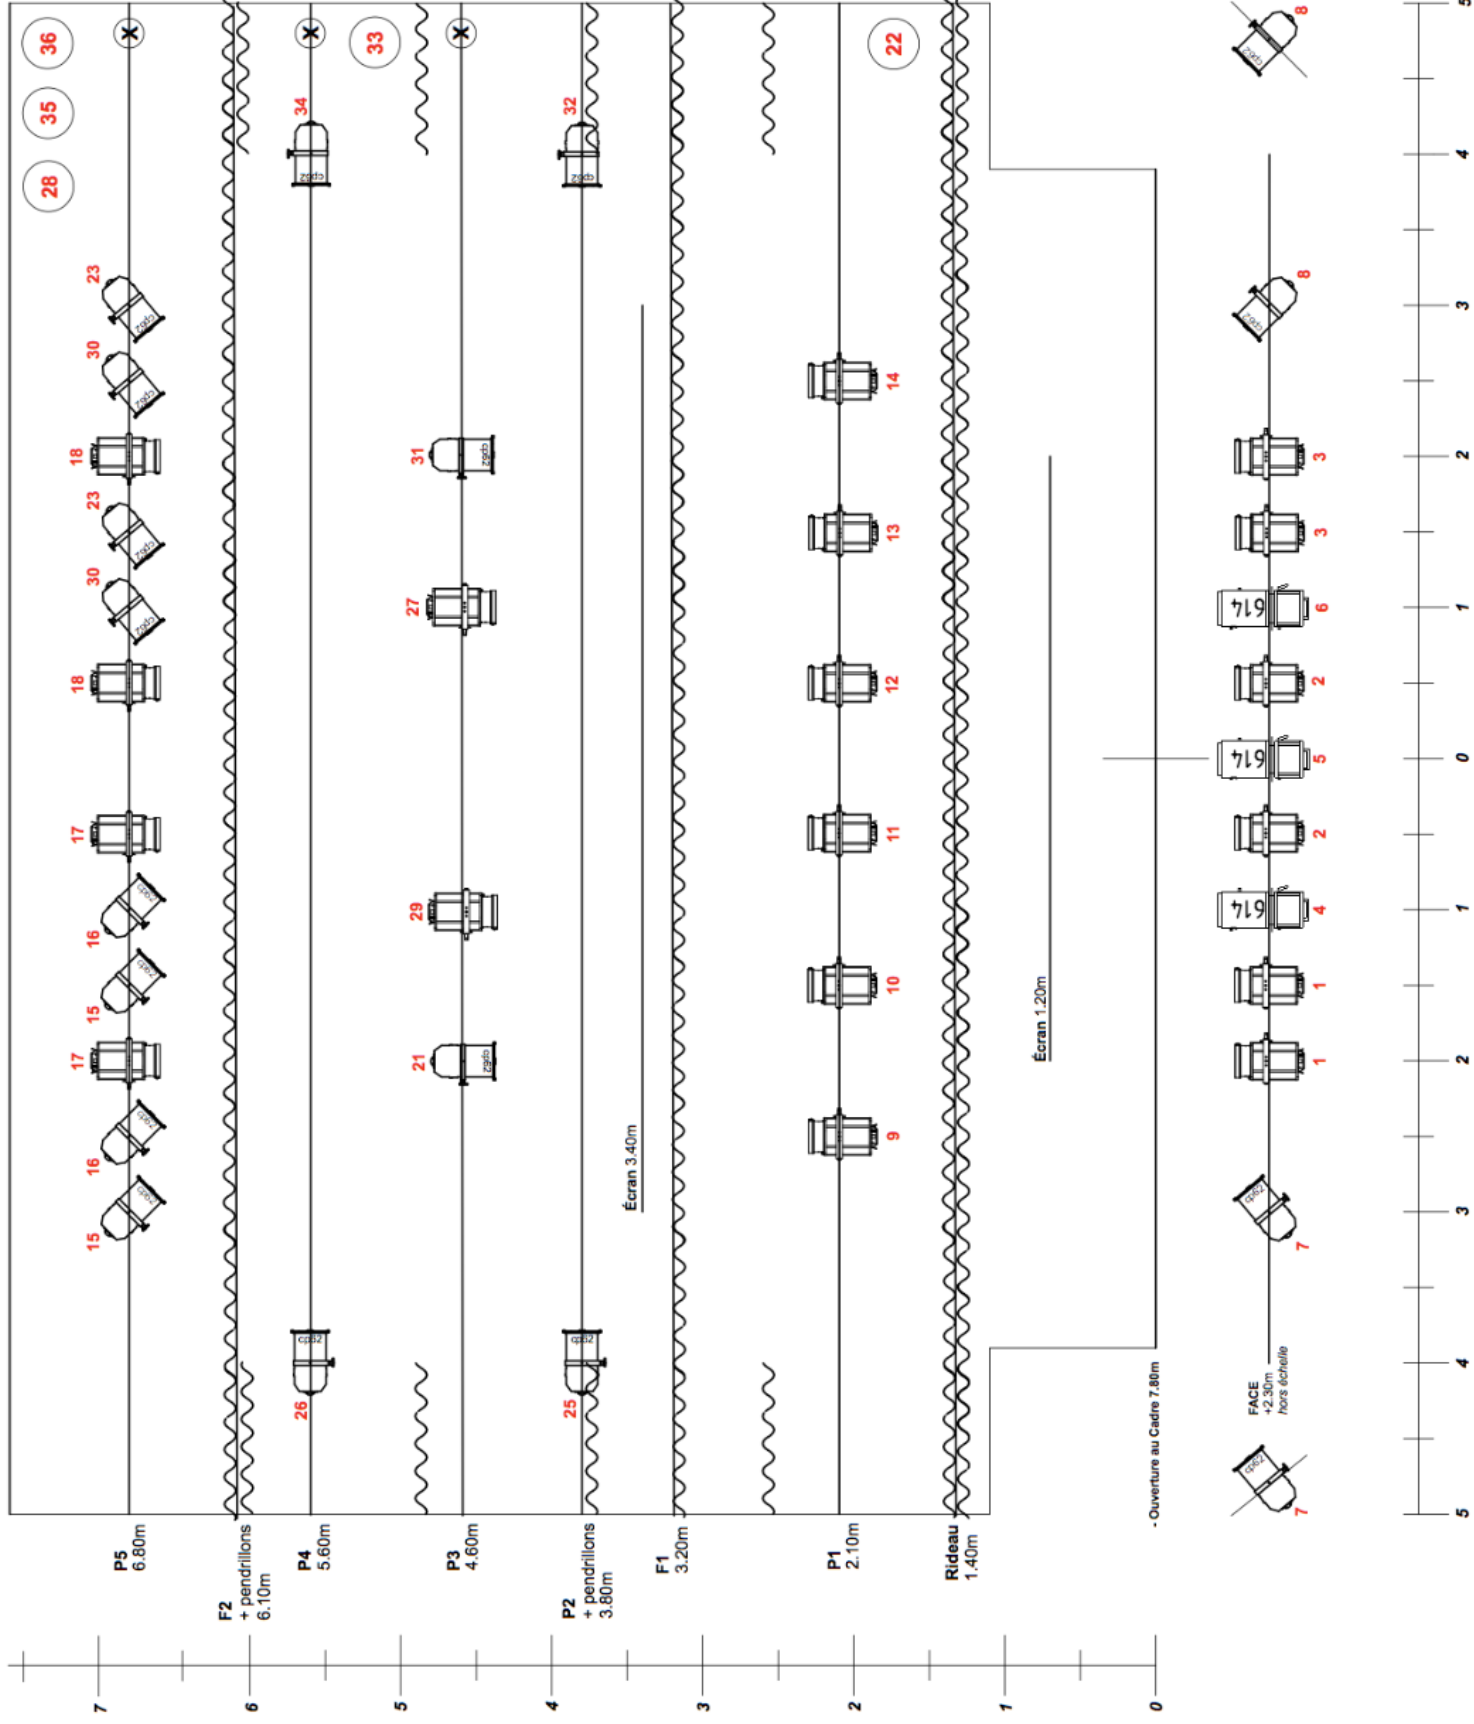

Légende :

- PC 1000W
- Découpe 1000W
- PAR64 CP62
- Circuit Gradué
- Direct LED

Allemande Salle
+2.30m
hors échelle

FACE
+2.30m
hors échelle

- Ouverture au Cadre 7.80m

Écran 1.20m

Écran 3.40m

P5
6.80m

F2
+ pendrillons
6.10m

P4
5.60m

P3
4.60m

P2
+ pendrillons
3.80m

F1
3.20m

P1
2.10m

Rideau
1.40m