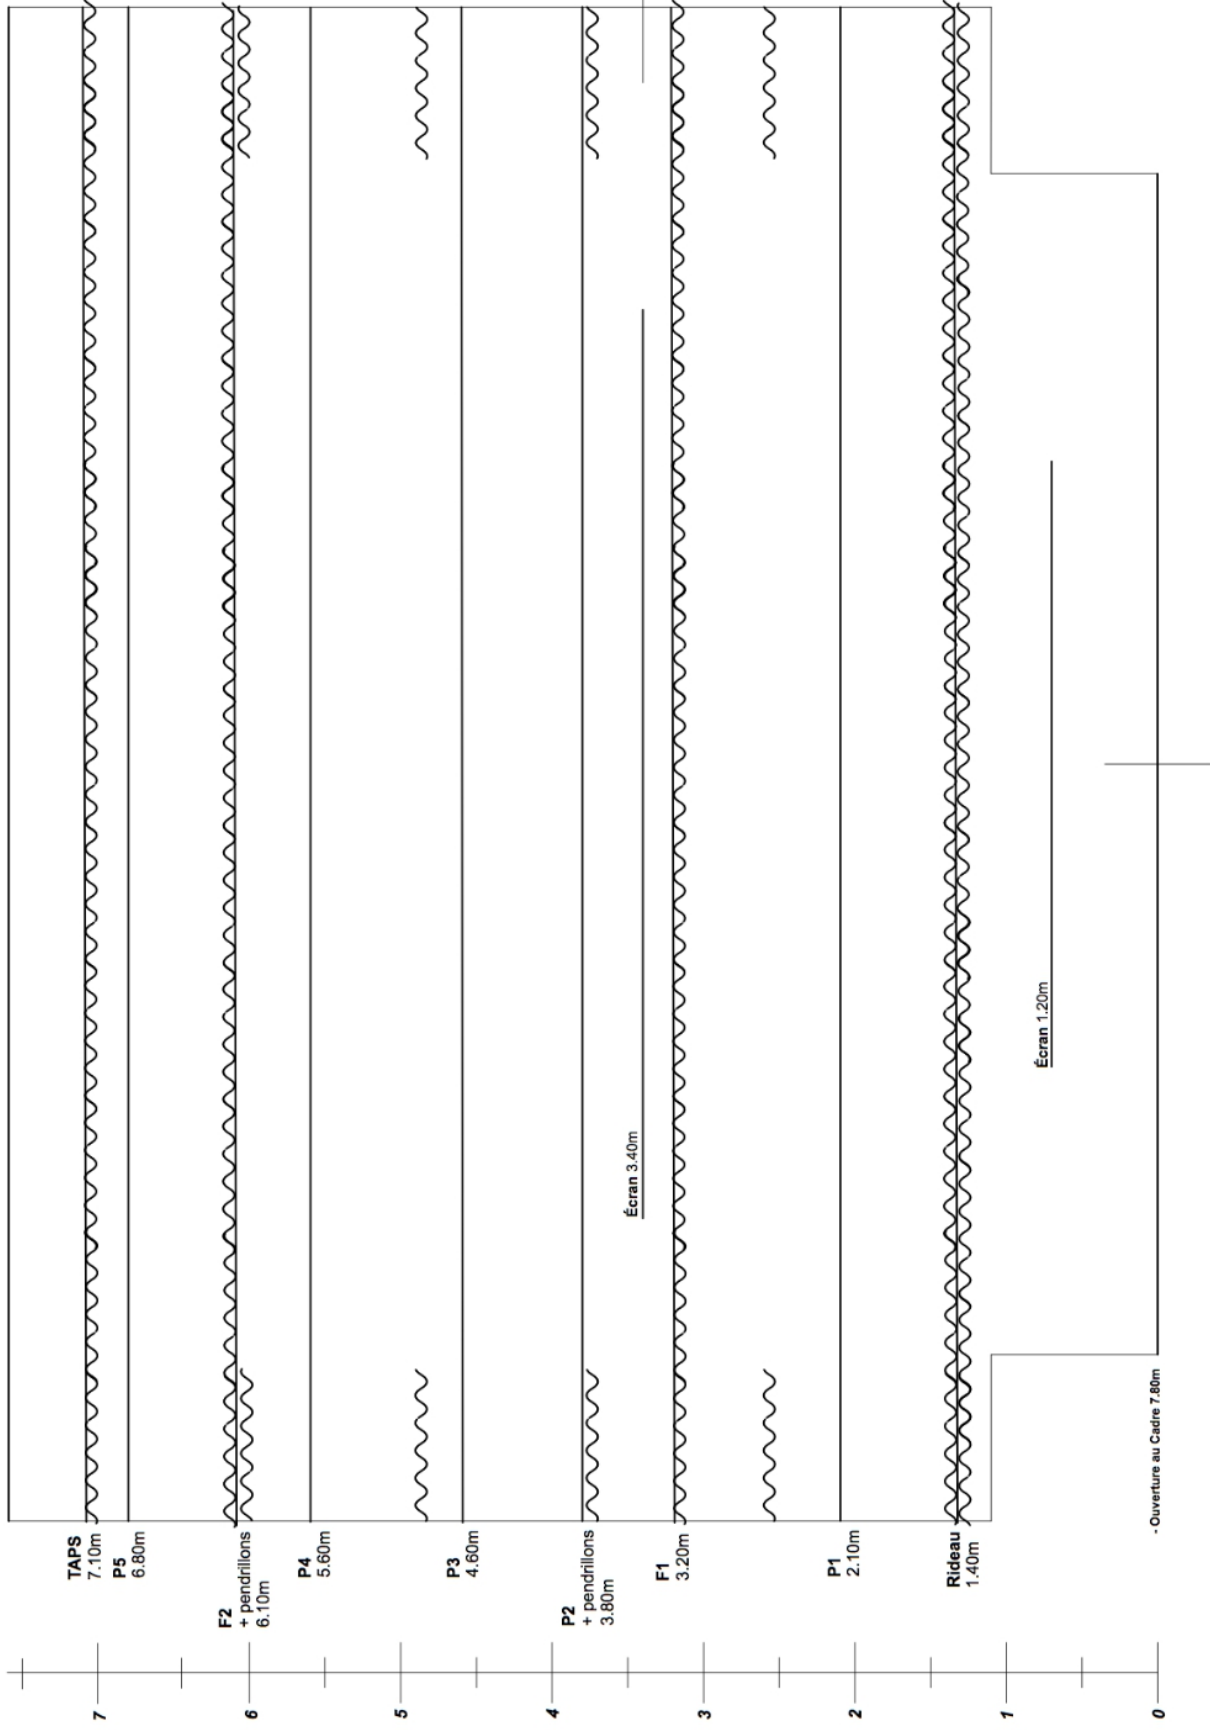

FACE
+2.30m
hors échelle

Vidéo-Projecteur
+7.10m
hors échelle