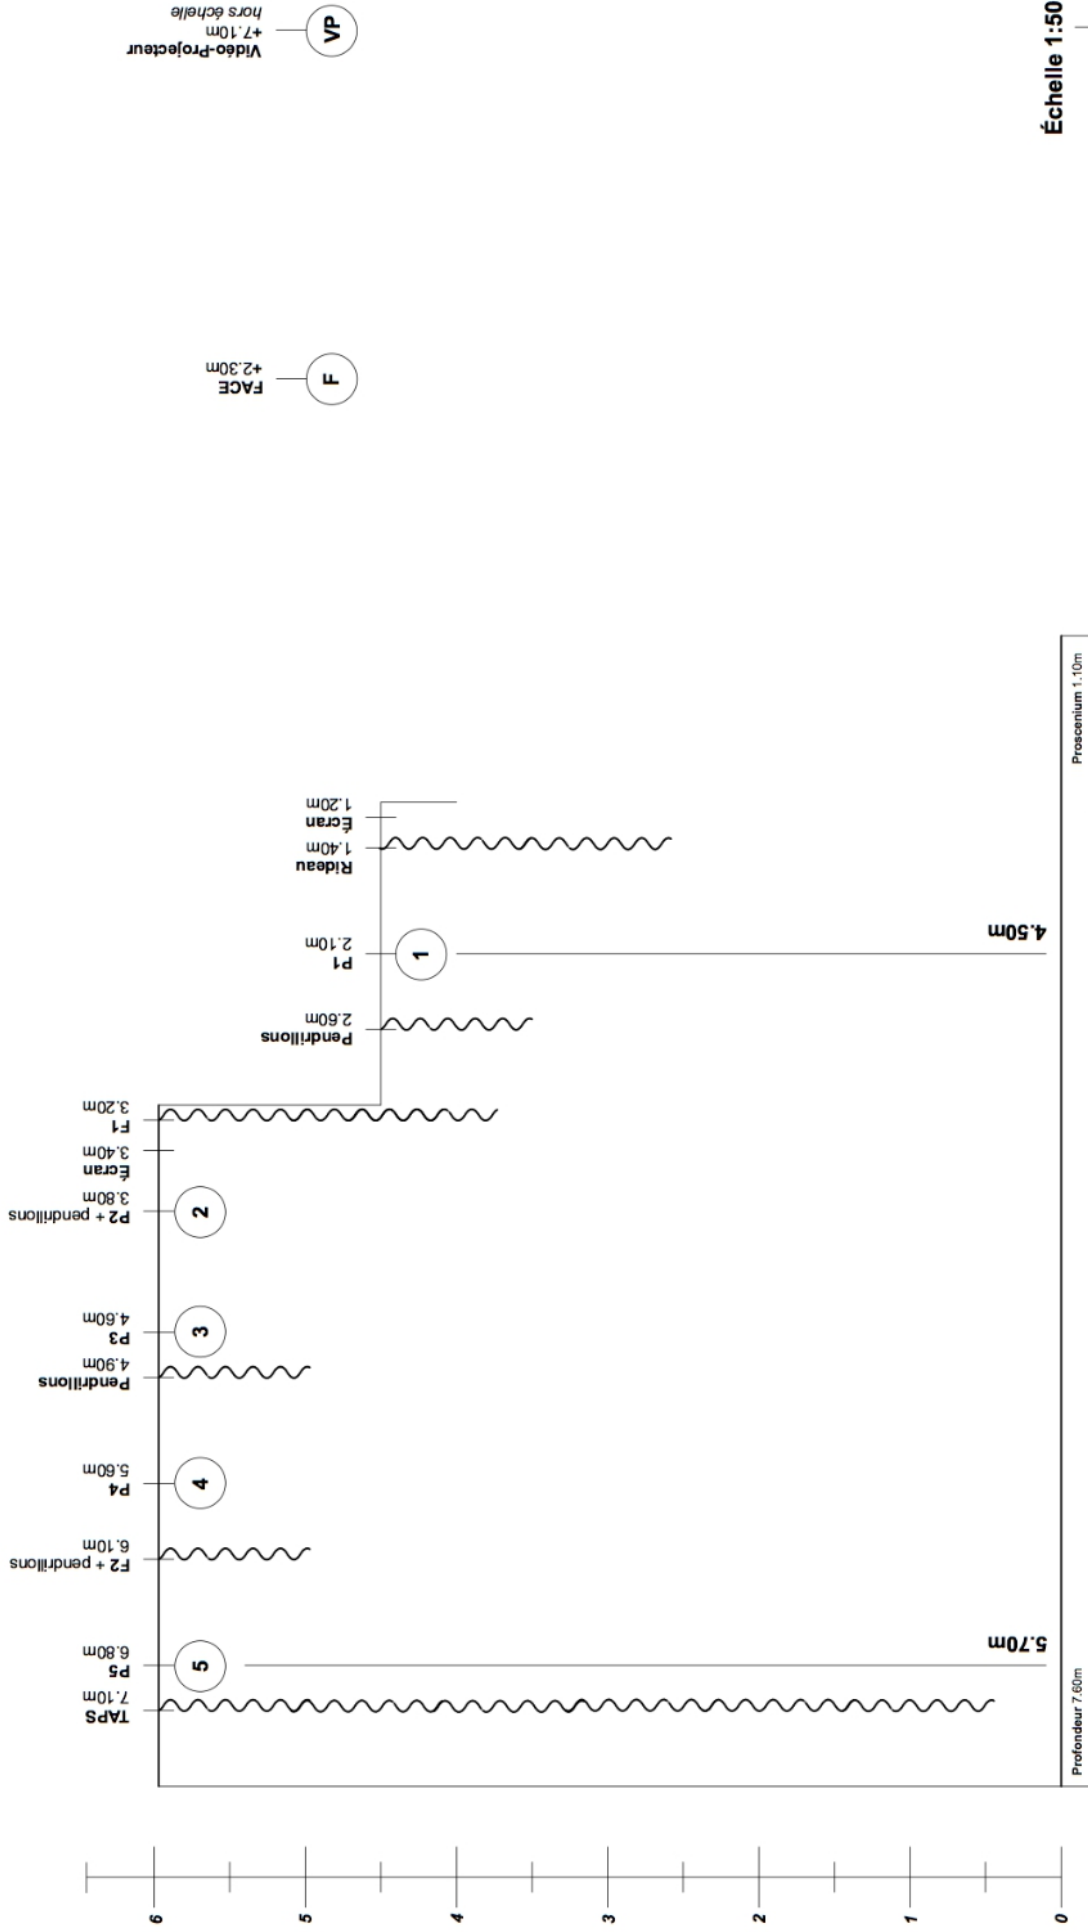

Déchargement décor sur le coté de la salle
(*Route de Saint-Savin*)

Stationnement Véhicule Cie
(à l'arrière du théâtre)

Salle

263 places en gradin + 8 emplacements PMR

Plateau

Plateau en bois, noir, pente 2%

Cadre de scène

- Ouverture de 7.80 m
- Hauteur maximum sous perche 5,70 m
- Hauteur maximum sous perche au manteau 4,50 m

Dimensions de la scène

- Mur à mur 10 m
- Profondeur derrière le cadre 6.50 m
- Profondeur (au centre) Nez de scène/mur lointain : 7.60 m
- Distance (au centre) nez de scène/Rideau : 1,40 m
- Proscenium 1,10 m

- Ouverture au Cadre 7.80m

Écran 1.20m

Écran 3.40m

P5
6.80m

F2
+ pendrillons
6.10m

P4
5.60m

P3
4.60m

P2
+ pendrillons
3.80m

F1
3.20m

P1
2.10m

Rideau
1.40m

Plan de Coupe - LE VOX - V.1.0 - 28/07/2022 - Conception Mathieu Le Cuffec

Échelle 1:50 Format A4