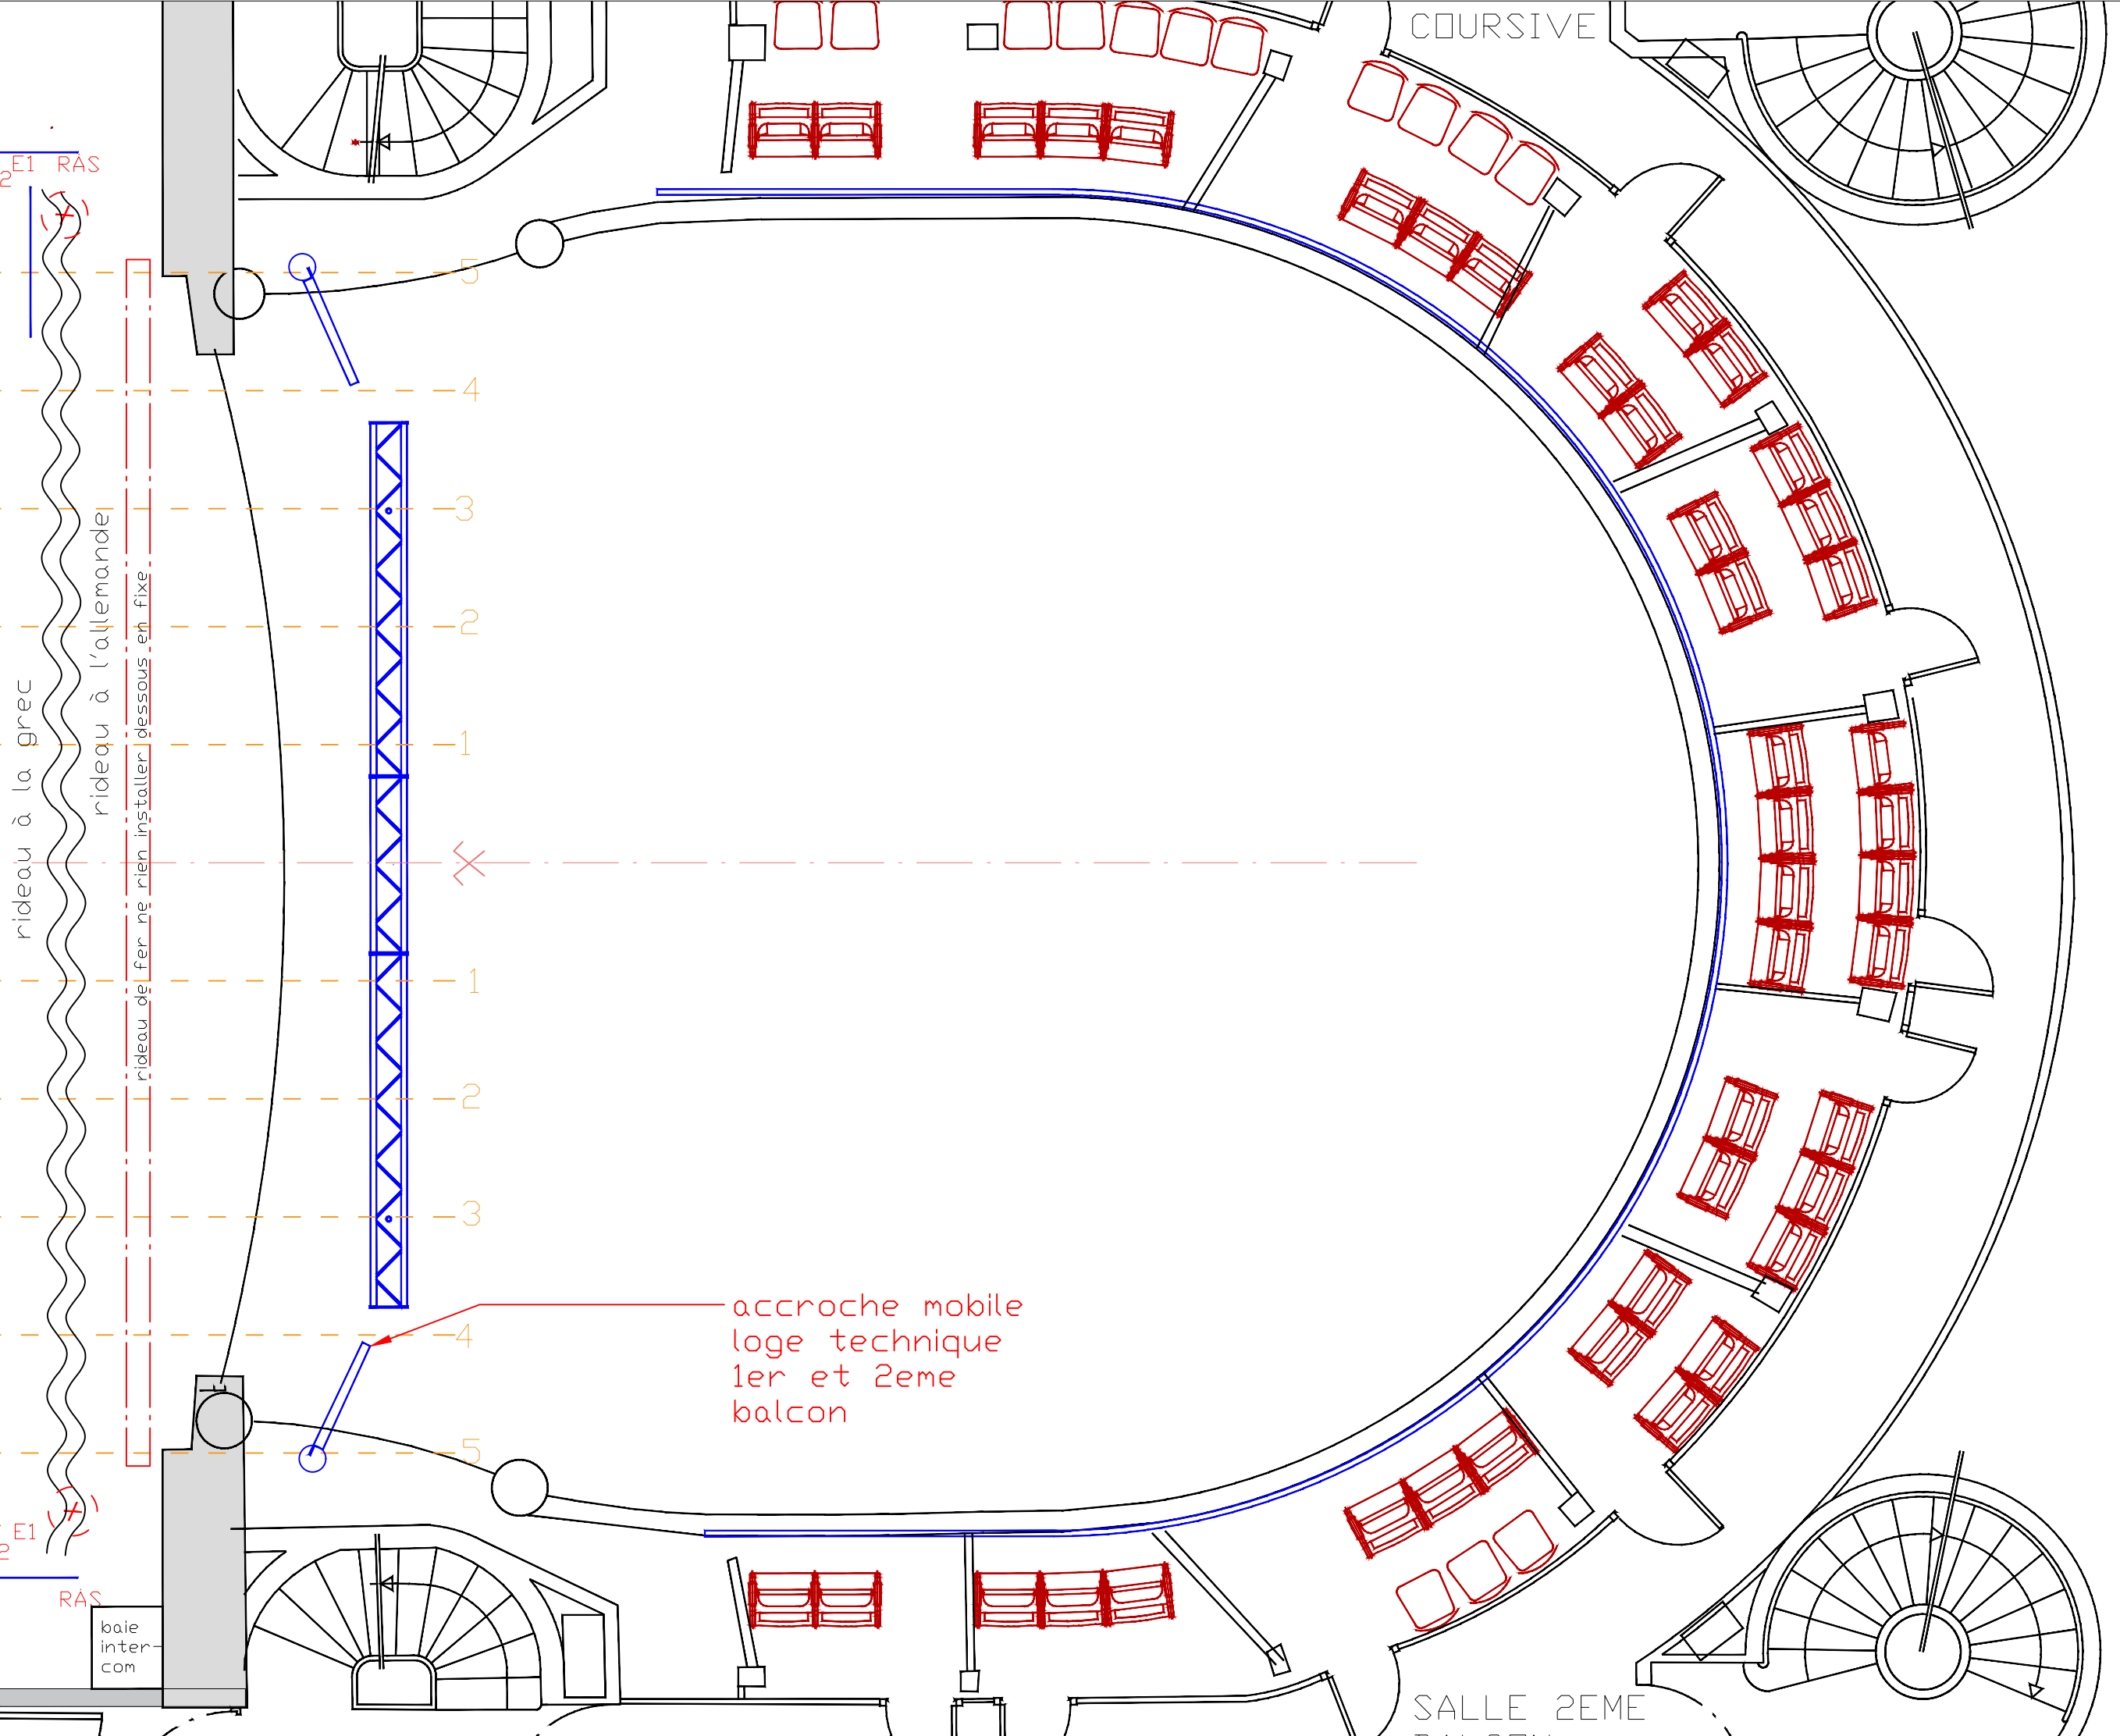

plateau A3 1/50

Latérale cour

13 11 09 07 05 03 01 E1 RAS  
4 12 10 08 06 04 02 E2

13 11 09 07 05 03 01 E1  
4 12 10 08 06 04 02 E2

Latérale jardin

COURSIVE

accroche mobile  
loge technique  
1er et 2eme  
balcon

SALLE 2EME

RAS

baie  
inter-  
com