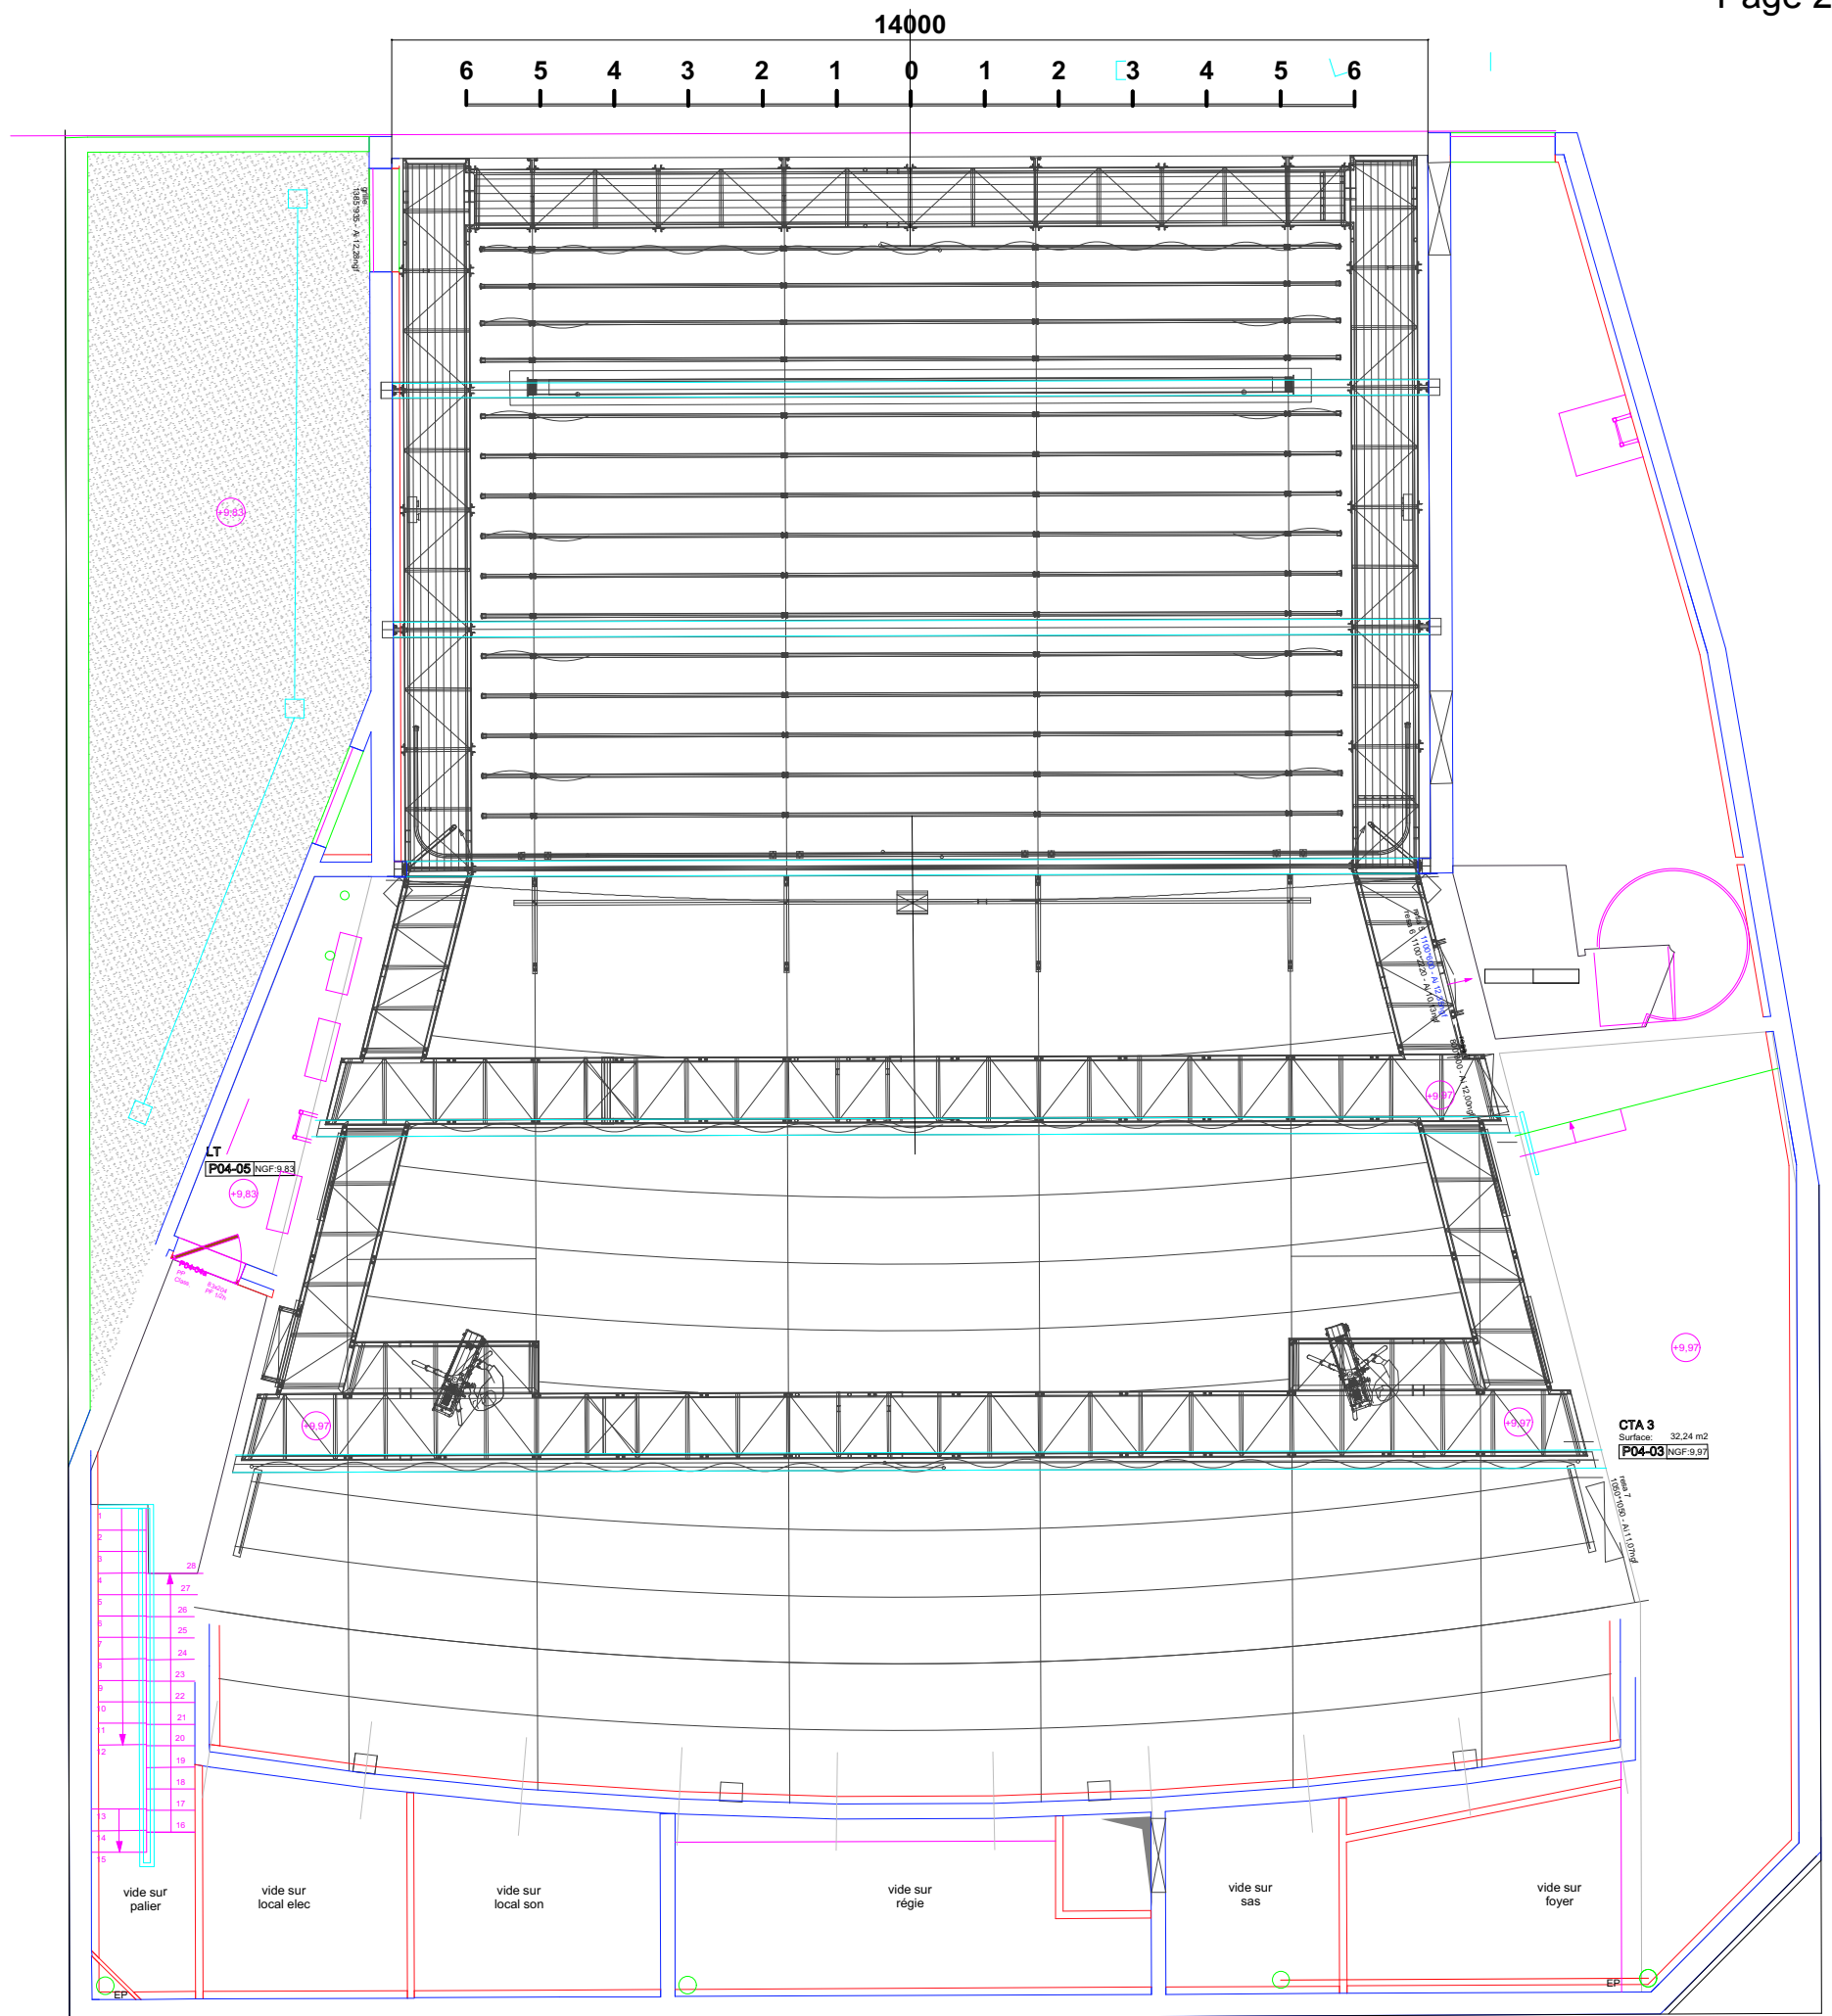

# La Maline Salle 1

Echelle : 1/100

Page : A3

Contact : [william.lambert@cc-iledere.fr](mailto:william.lambert@cc-iledere.fr)

	<h1>La Maline Salle 1</h1>
	<h2>Echelle : 1/100</h2>
	<h3>Page : A3</h3>
	Contact : <a href="mailto:william.lambert@cc-iledere.fr">william.lambert@cc-iledere.fr</a>

6 5 4 3 2 1 0 1 2 3 4 5 6

	<b>La Maline Salle 1</b>
Echelle : 1/75	
Page : A3	
Contact : <a href="mailto:william.lambert@cc-iledere.fr">william.lambert@cc-iledere.fr</a>	