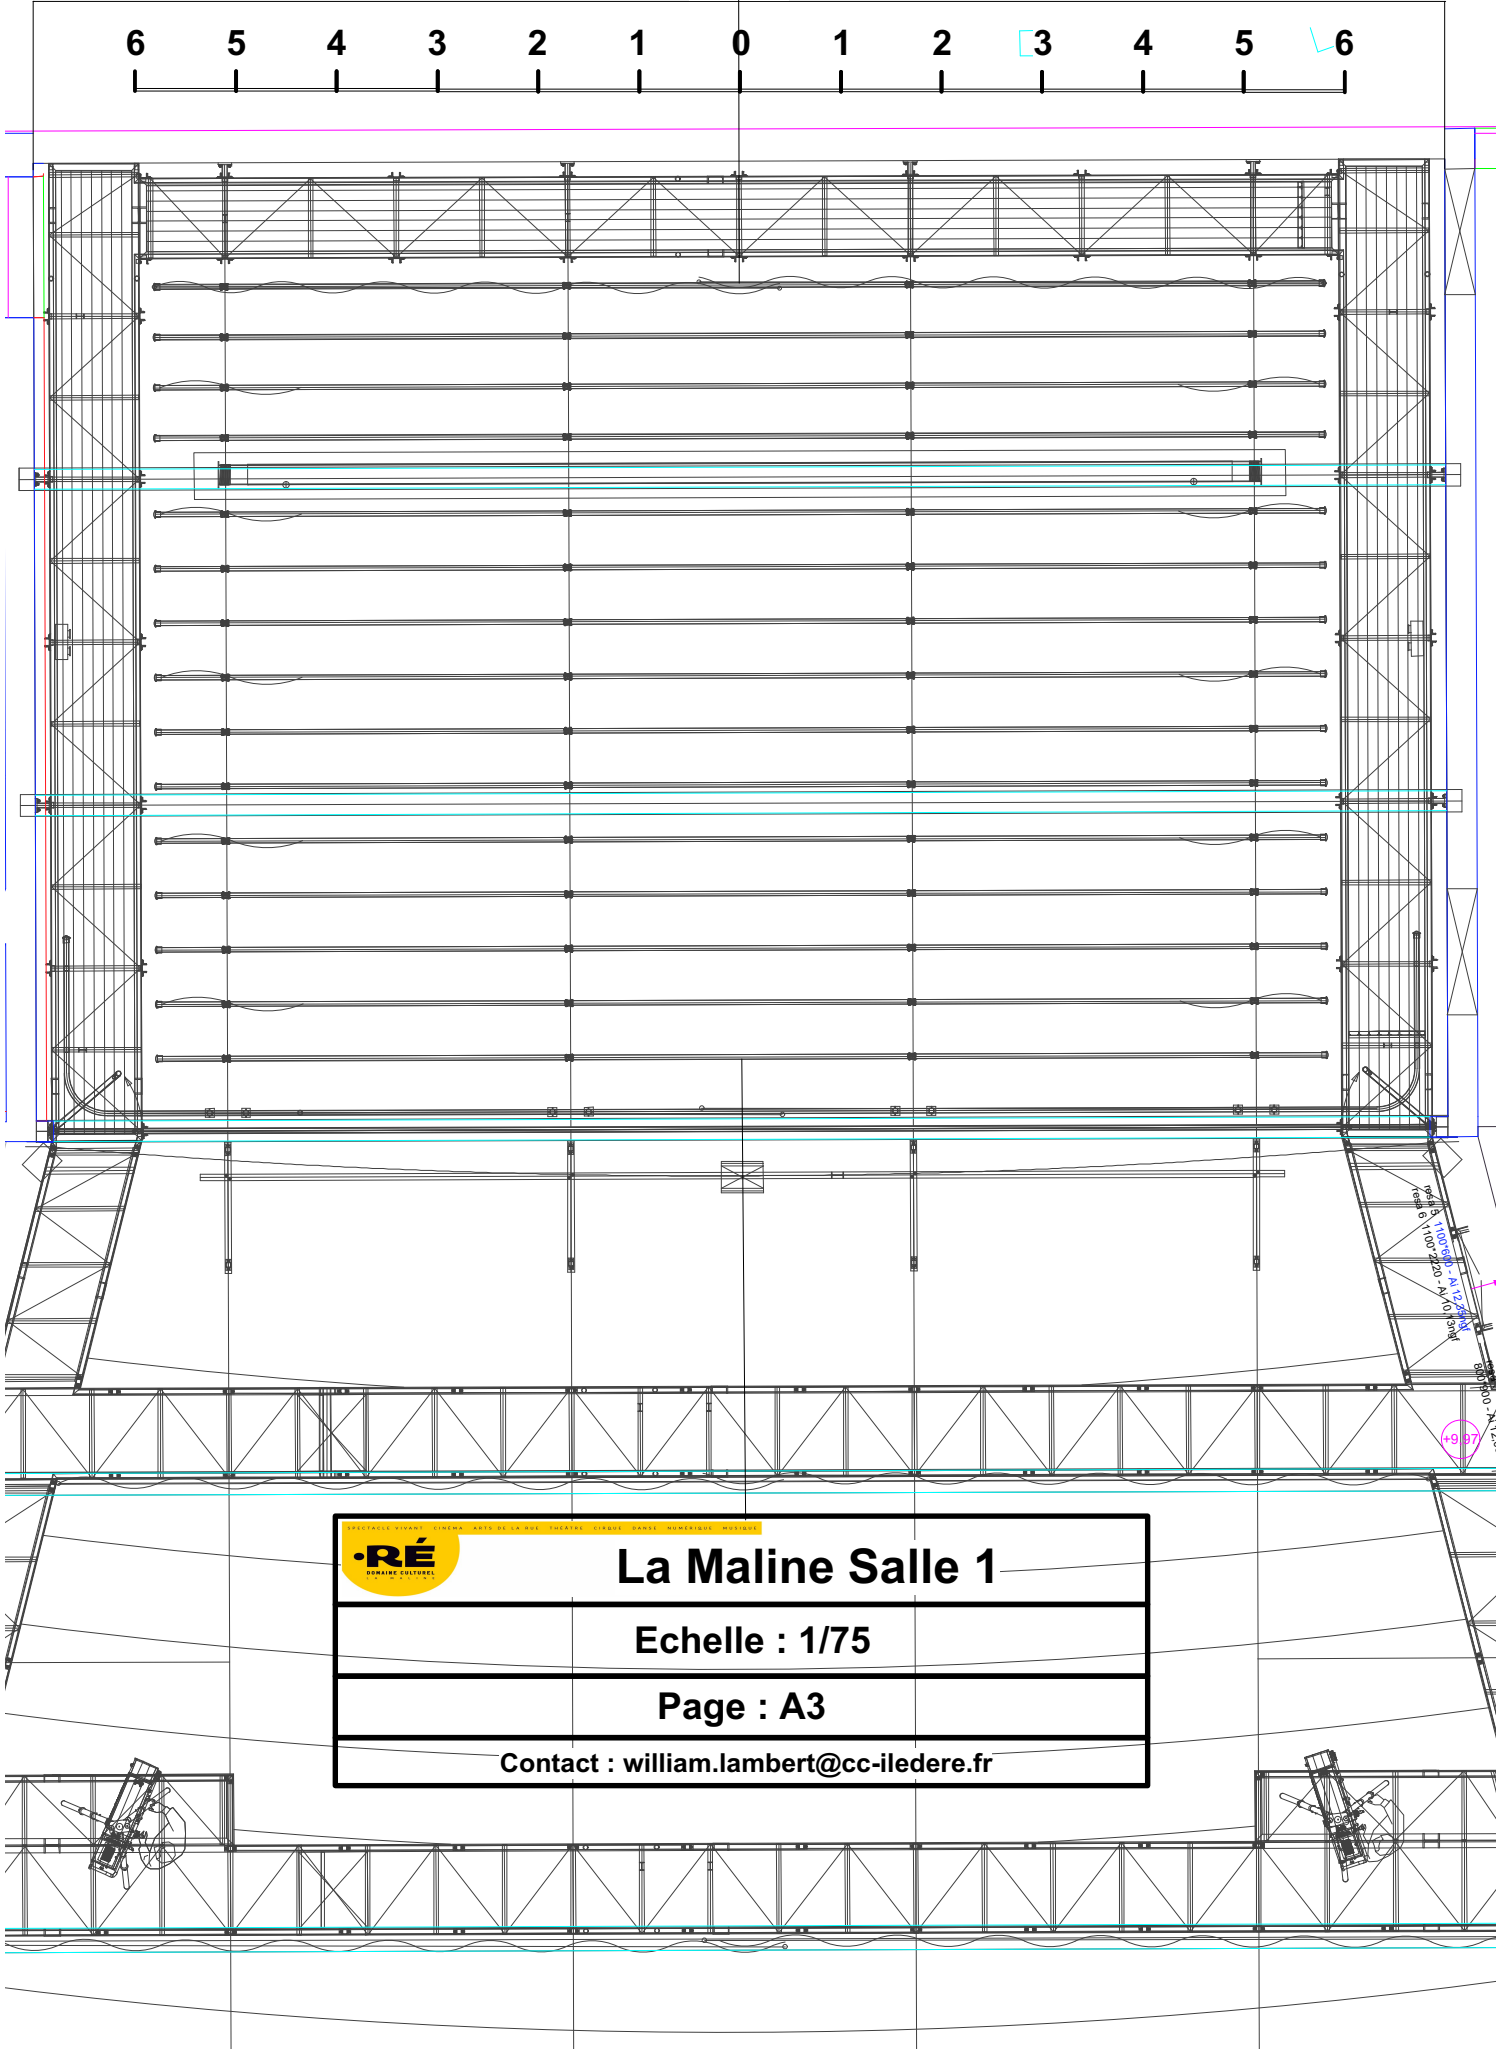

# La Maline Salle 1

Echelle : 1/100

Page : A3

Contact : [william.lambert@cc-iledere.fr](mailto:william.lambert@cc-iledere.fr)

	<h1>La Maline Salle 1</h1>
	<h2>Echelle : 1/100</h2>
	<h3>Page : A3</h3>
	Contact : <a href="mailto:william.lambert@cc-iledere.fr">william.lambert@cc-iledere.fr</a>

6 5 4 3 2 1 0 1 2 3 4 5 6

	<b>La Maline Salle 1</b>
Echelle : 1/75	
Page : A3	
Contact : <a href="mailto:william.lambert@cc-iledere.fr">william.lambert@cc-iledere.fr</a>	